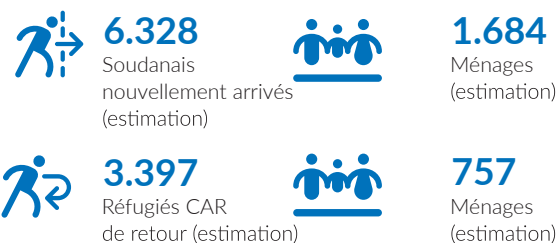

Update sur les Mouvements de populations en provenance du Soudan

Au 5 mai 2023

Contexte

Au mois d'avril, un afflux de soudanais a commencé dans la localité de Am-Dafock, dans l'extrême nord de la RCA. La Commission Nationale pour les Réfugiés (CNR) et le HCR sont sur le terrain afin d'identifier les besoins prioritaires et d'enregistrer les différents groupes de populations nouvellement arrivés.

Chiffres clés

Désagrégation du nombre de soudanais (par âge et genre)