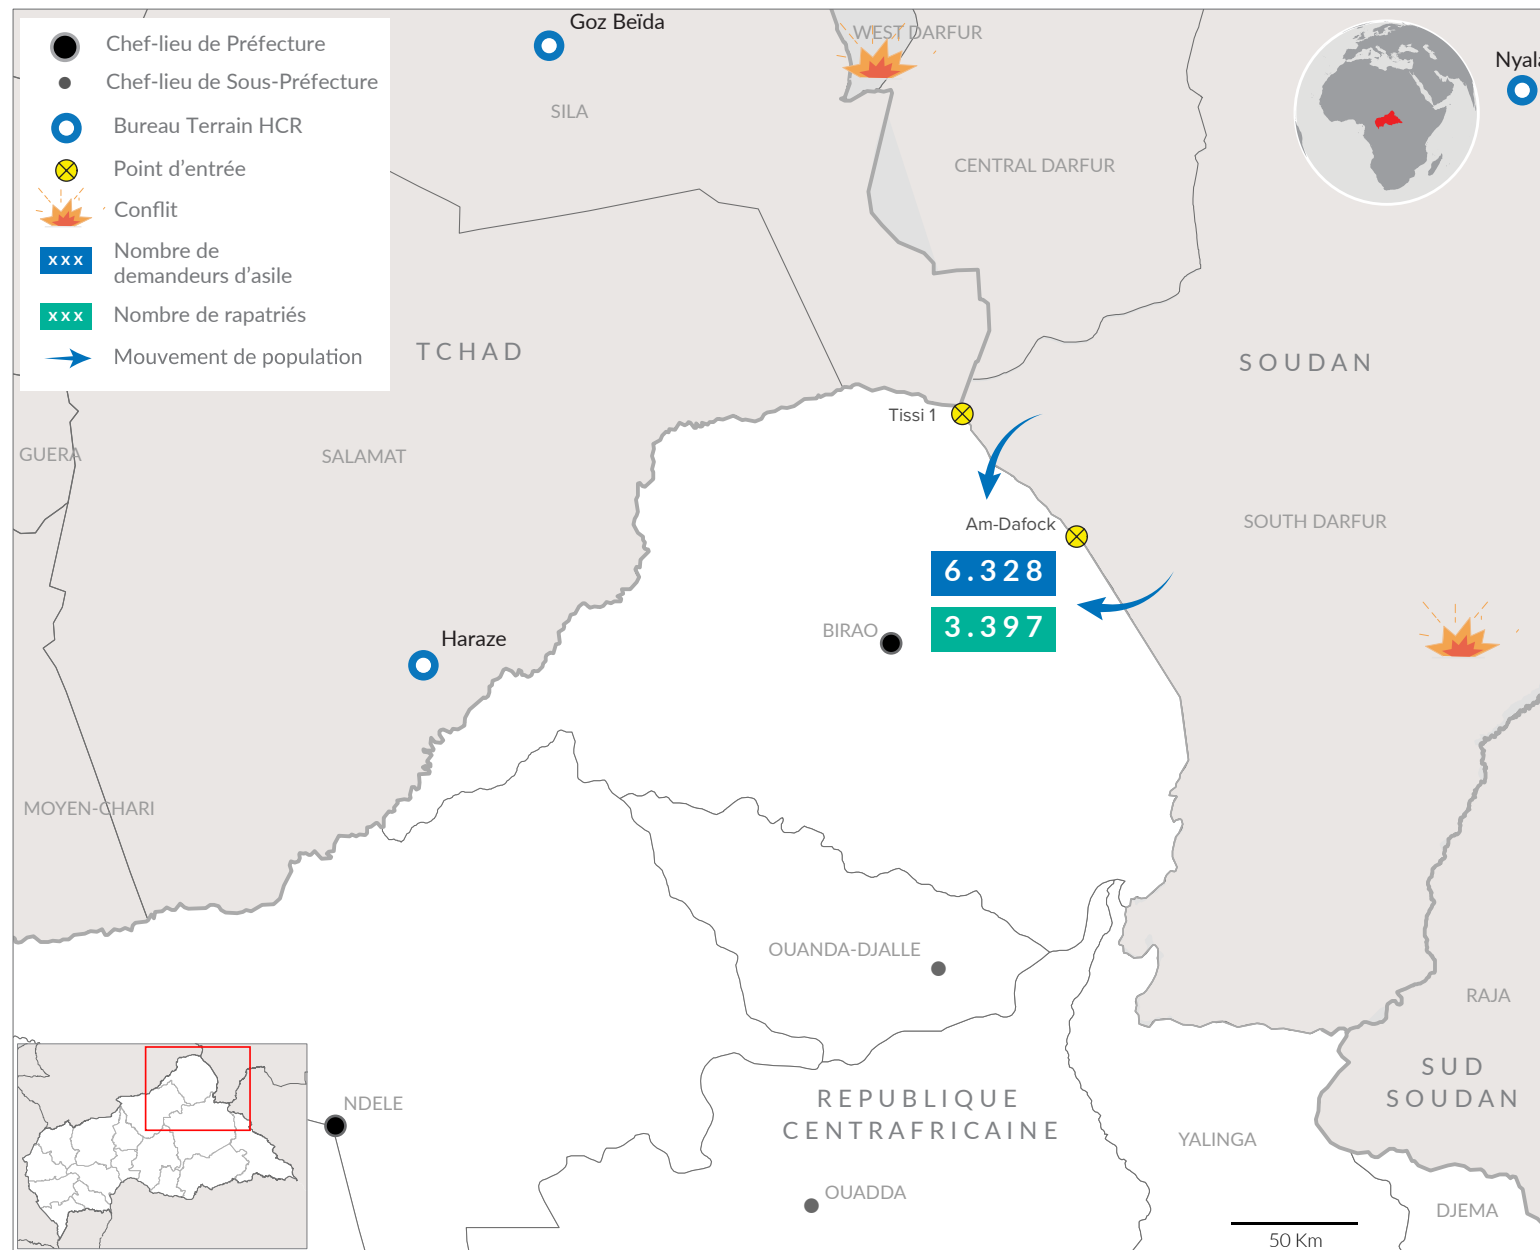

Evolution du nombre (par jour)

Les frontières et les noms indiqués et les désignations utilisées sur cette carte n'impliquent pas une reconnaissance ou une acceptation officielle par les Nations Unies.