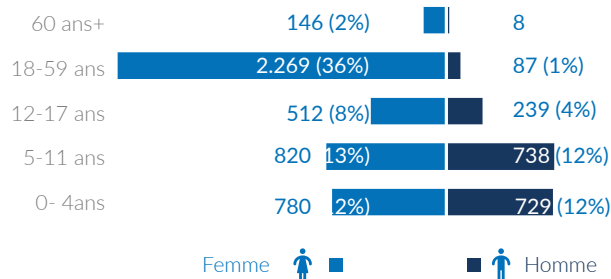

Update sur les Mouvements de populations en provenance du Soudan

Au 5 mai 2023

Contexte

Au mois d'avril, un afflux de soudanais a commencé dans la localité de Am-Dafock, dans l'extrême nord de la RCA. La Commission Nationale pour les Réfugiés (CNR) et le HCR sont sur le terrain afin d'identifier les besoins prioritaires et d'enregistrer les différents groupes de populations nouvellement arrivés.

Chiffres clés

Désagrégation du nombre de soudanais (par âge et genre)

Evolution du nombre (par jour)

Les frontières et les noms indiqués et les désignations utilisées sur cette carte n'impliquent pas une reconnaissance ou une acceptation officielle par les Nations Unies.