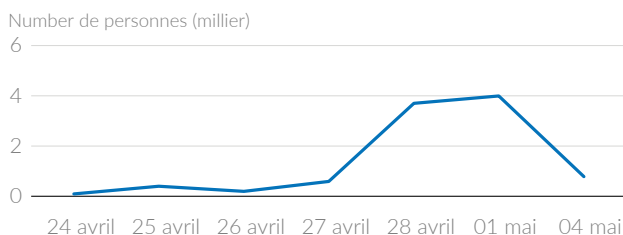

Evolution du nombre (par jour)

Les frontières et les noms indiqués et les désignations utilisées sur cette carte n'impliquent pas une reconnaissance ou une acceptation officielle par les Nations Unies.