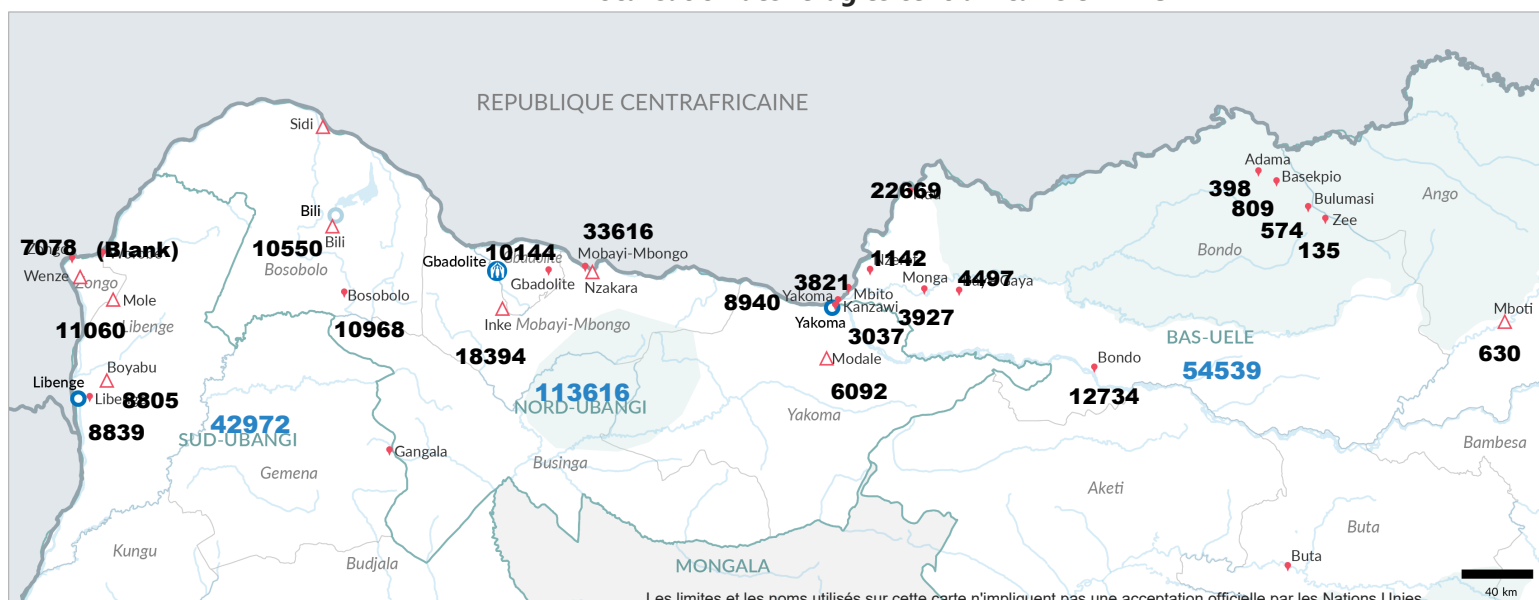

Localisation des réfugiés urbains en RDC par pays d'origine
Demandeurs d'asile urbains par pays d'origine

Réfugiés urbains par pays d'origine

**Syrie(30), Angola(27), République du Congo,(19), Cameroun(11), etc.

***Somalie(21), Uganda(27), Syrie(15), Cote d'Ivoire(10), etc.

Profil des réfugiés urbains
Personnes ayant des besoins spécifiques:

Sont considérés comme réfugiés urbains en RDCongo, les réfugiés reconnus individuellement et vivant dans les villes de Goma, Kinshasa, Lubumbashi et Bukavu. Un enregistrement continu est effectué dans ces zones. Ils sont tous en possession des documents d'identité délivrés par le gouvernement avec l'appui du HCR.

Âge et genre de la population réfugiée

Âge et genre des demandeurs d'asile

Réfugiés centrafricains par type d'emplacement

Réfugiés centrafricains par sites/camps

Réfugiés dans les villages poles de développement

| Location | F | M |
|--------------|--------------|--------------|
| Modale | 3264 | 2828 |
| nzakara | 4759 | 3894 |
| sidi | 3272 | 3153 |
| wenze | 3667 | 2552 |
| Total | 14962 | 12427 |

Localisation des réfugiés centrafricains en RDC