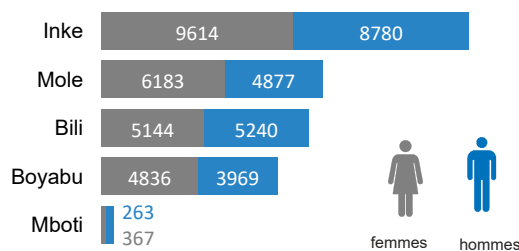

Localisation des réfugiés urbains en RDC par pays d'origine
Demandeurs d'asile urbains par pays d'origine

Réfugiés urbains par pays d'origine

**Syrie(30), Angola(27), République du Congo,(19), Cameroun(11), etc.

Âge et genre de la population réfugiée

Âge et genre des demandeurs d'asile

Réfugiés centrafricains par type d'emplacement

Réfugiés centrafricains par sites/camps

Réfugiés dans les villages poles de développement