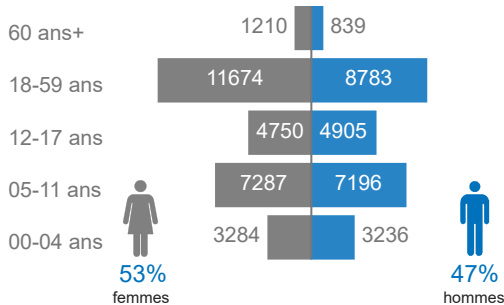

Âge et genre de la population réfugiée

Âge et genre des demandeurs d'asile

Demandeurs d'asile urbains par localité

| LOCATION | TotalF | TotalM | Total |
|--------------|------------|------------|------------|
| Bukavu | 5 | 9 | 14 |
| Goma | 162 | 160 | 322 |
| Kinshasa | 58 | 79 | 137 |
| Lubumbashi | 143 | 383 | 526 |
| Total | 368 | 631 | 999 |

Tendance de la population des réfugiés centrafricains (2016 - 2023)

Commentaires sur les chiffres des réfugiés centrafricains

211 882 réfugiés et demandeurs d'asile centrafricains en RDC au 30/9/2023 soit 211 527 réfugiés et 355 demandeurs d'asile avec des documents d'identité délivrés par le gouvernement avec l'appui du HCR. L'on note une augmentation de 0.24% par rapport aux données du mois d' Aout due à l'enregistrement continu dans les sites.

III. Réfugiés et demandeurs d'asile sud-soudanais

Chiffres clés

53 406
Réfugiés et demandeurs d'asile

31 328
Réfugiés et demandeurs d'asile enregistrés biométriquement

53 164
Réfugiés enregistrés

242
Demandeurs d'asile

Âge et genre de la population réfugiée

Âge et genre des demandeurs d'asile

Réfugiés sud soudanais par type d'emplacement

Réfugiés sud soudanais par sites/camps

Réfugiés urbains sud soudanais

| Localisation | Femmes | Hommes |
|--------------|-----------|-----------|
| Kinshasa | 31 | 22 |
| Total | 31 | 22 |