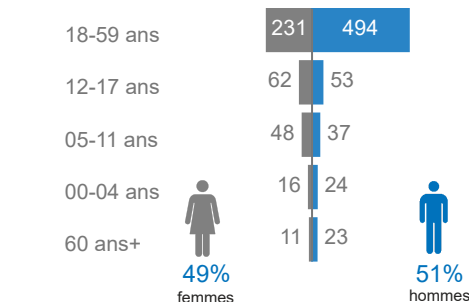

I. Réfugiés et demandeurs d'asile en milieux urbains
Chiffres clés

8 953

Réfugiés et demandeurs d'asile

4531
 Réfugiés et demandeurs d'asile
 enregistrés biométriquement

7 954
 Réfugiés enregistrés

999
 Demandeurs d'asile

Âge et genre de la population réfugiée

Âge et genre des demandeurs d'asile

Demandeurs d'asile urbains par localité

| LOCATION | TotalF | TotalM | Total |
|--------------|------------|------------|------------|
| Bukavu | 5 | 9 | 14 |
| Goma | 162 | 160 | 322 |
| Kinshasa | 58 | 79 | 137 |
| Lubumbashi | 143 | 383 | 526 |
| Total | 368 | 631 | 999 |