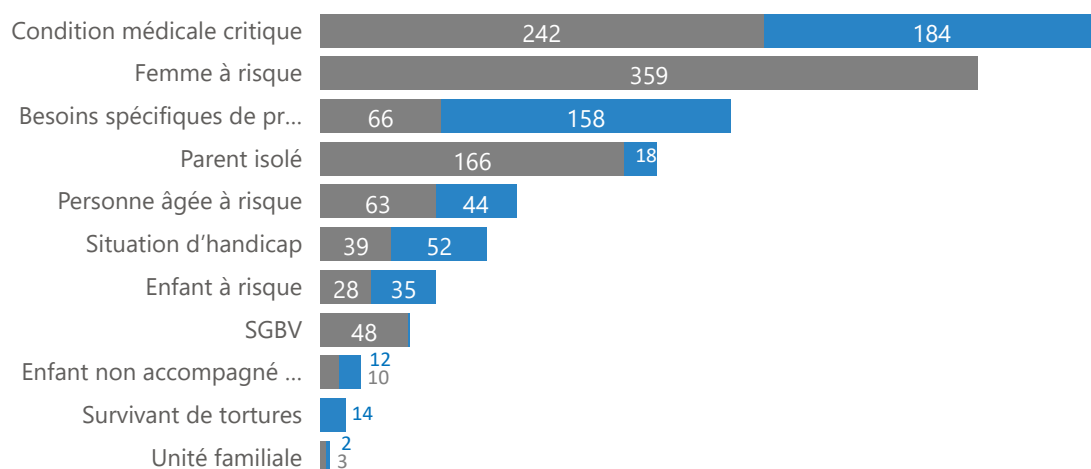

Âge et genre de la population réfugiée

Âge et genre des demandeurs d'asile

Demandeurs d'asile urbains par localité

| LOCATION | TotalF | TotalM | Total |
|--------------|------------|------------|------------|
| Bukavu | 5 | 9 | 14 |
| Goma | 162 | 160 | 322 |
| Kinshasa | 58 | 79 | 137 |
| Lubumbashi | 143 | 383 | 526 |
| Total | 368 | 631 | 999 |

| Localité | Total |
|--------------|-------------|
| Bukavu | 666 |
| Goma | 1439 |
| Kinshasa | 647 |
| Lubumbashi | 1106 |
| Total | 3858 |

Réfugiés urbains par localité

| LOCATION | TotalF | TotalM | Total |
|--------------|-------------|-------------|-------------|
| Bukavu | 852 | 705 | 1557 |
| Goma | 1684 | 1600 | 3284 |
| Kinshasa | 455 | 480 | 935 |
| Lubumbashi | 1033 | 1145 | 2178 |
| Total | 4024 | 3930 | 7954 |

Localisation des réfugiés urbains en RDC par pays d'origine
Demandeurs d'asile urbains par pays d'origine

Réfugiés urbains par pays d'origine

**Syrie(30), Angola(27), République du Congo,(19), Cameroun(11), etc.

***Somalie(21), Uganda(27), Syrie(15), Cote d'Ivoire(10), etc.

Profil des réfugiés urbains
Personnes ayant des besoins spécifiques:

Sont considérés comme réfugiés urbains en RDCongo, les réfugiés reconnus individuellement et vivant dans les villes de Goma, Kinshasa, Lubumbashi et Bukavu. Un enregistrement continu est effectué dans ces zones. Ils sont tous en possession des documents d'identité délivrés par le gouvernement avec l'appui du HCR.