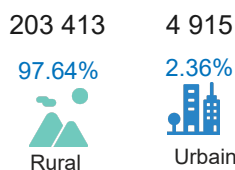

Réfugiés sud rwandais par type d'emplacement