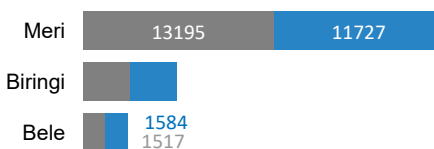

Âge et genre de la population réfugiée

Âge et genre des demandeurs d'asile

Réfugiés sud soudanais par type d'emplacement

Réfugiés sud soudanais par sites/camps

Réfugiés urbains sud soudanais

| Localisation | Femmes | Hommes |
|--------------|-----------|-----------|
| Kinshasa | 31 | 22 |
| Total | 31 | 22 |