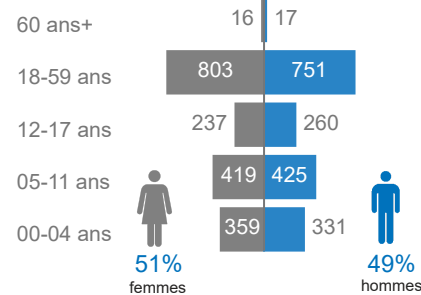

Commentaires sur les chiffres des réfugiés sud-soudanais

Au 30/09/2023 nous avons **53 404** réfugiés et demandeurs d'asile sud soudanais en RDC avec des documents d'identité délivrés par le gouvernement avec l'appui du HCR. Une diminution de 7.3% est observée; due à l'inactivation de 4321 réfugiés absents à l'opération de vérifications précédente ainsi que des 3 dernières distributions.

IV. Réfugiés et demandeurs d'asile burundais

Chiffres clés

46 868
Réfugiés et demandeurs d'asile

27 022
Réfugiés et demandeurs d'asile
enregistrés biométriquement

43 250
Réfugiés enregistrés

3 618
Demandeurs d'asile

Âge et genre de la population réfugiée

Âge et genre des demandeurs d'asile

Réfugiés sud burundais par type d'emplacement

Réfugiés burundais par sites/camps

| | | |
|----------|-------|-------|
| Lusenda | 13315 | 12408 |
| Mulongwe | 4894 | 4609 |