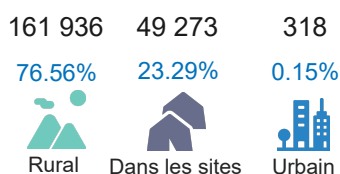

Localisation des réfugiés urbains en RDC par pays d'origine
Demandeurs d'asile urbains par pays d'origine

Réfugiés urbains par pays d'origine

**Syrie(30), Angola(27), République du Congo,(19), Cameroun(11), etc.

***Somalie(21), Uganda(27), Syrie(15), Cote d'Ivoire(10), etc.

Profil des réfugiés urbains
Personnes ayant des besoins spécifiques:

Sont considérés comme réfugiés urbains en RDCongo, les réfugiés reconnus individuellement et vivant dans les villes de Goma, Kinshasa, Lubumbashi et Bukavu. Un enregistrement continu est effectué dans ces zones. Ils sont tous en possession des documents d'identité délivrés par le gouvernement avec l'appui du HCR.

II. Réfugiés et demandeurs d'asile centrafricains

Chiffres clés

211 882
Réfugiés et demandeurs d'asile

155 559
Réfugiés et demandeurs d'asile
enregistrés biométriquement

211 527
Réfugiés enregistrés

355
Demandeurs d'asile

Âge et genre de la population réfugiée

Âge et genre des demandeurs d'asile

Réfugiés centrafricains par type d'emplacement

Réfugiés centrafricains par sites/camps

Réfugiés dans les villages poles de développement