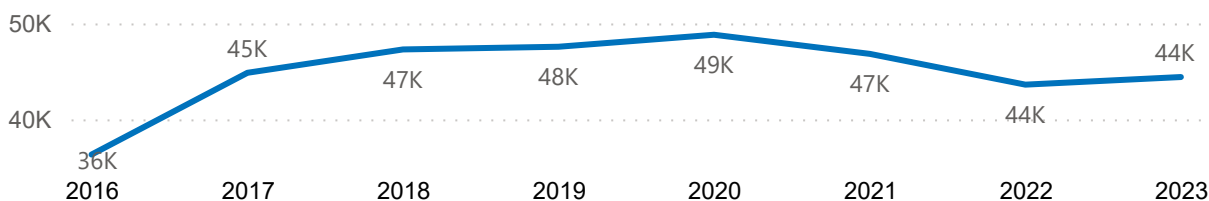

Tendance de la population des réfugiés burundais (2016 - 2023)

Commentaires sur les chiffres des réfugiés burundais

46 868 réfugiés et demandeurs d'asile burundais en RDC au 30/09/2023, dont 43 250 réfugiés et 3618 demandeurs d'asile. On observe une augmentation de 1.04% par rapport au mois passé due à l'enregistrement continu dans les sites. Tous les réfugiés et demandeurs d'asile détiennent des documents d'identité délivrés par le gouvernement avec l'appui technique du HCR.