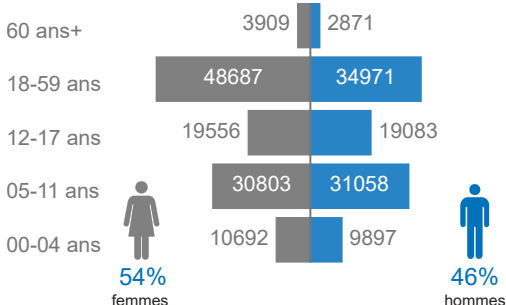

Localisation des réfugiés urbains en RDC par pays d'origine
Demandeurs d'asile urbains par pays d'origine

Réfugiés urbains par pays d'origine

**Syrie(30), Angola(27), République du Congo,(19), Cameroun(11), etc.

***Somalie(21), Uganda(27), Syrie(15), Cote d'Ivoire(10), etc.

Profil des réfugiés urbains
Personnes ayant des besoins spécifiques:

Sont considérés comme réfugiés urbains en RDCongo, les réfugiés reconnus individuellement et vivant dans les villes de Goma, Kinshasa, Lubumbashi et Bukavu. Un enregistrement continu est effectué dans ces zones. Ils sont tous en possession des documents d'identité délivrés par le gouvernement avec l'appui du HCR.

II. Réfugiés et demandeurs d'asile centrafricains

Chiffres clés

211 882
Réfugiés et demandeurs d'asile

155 559
Réfugiés et demandeurs d'asile
enregistrés biométriquement

211 527
Réfugiés enregistrés

355
Demandeurs d'asile

Âge et genre de la population réfugiée

Âge et genre des demandeurs d'asile

Réfugiés centrafricains par type d'emplacement

Réfugiés centrafricains par sites/camps

Réfugiés dans les villages poles de développement