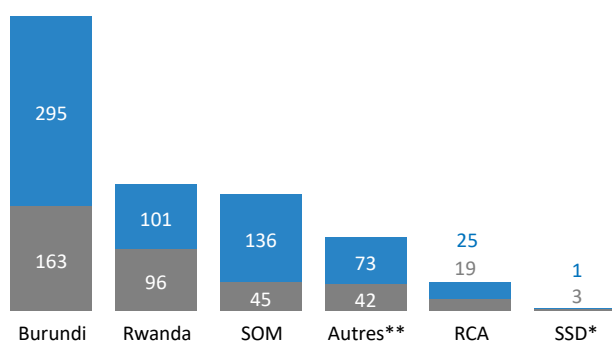

I. Réfugiés et demandeurs d'asile en milieux urbains
Chiffres clés

8 953

Réfugiés et demandeurs d'asile

4531
 Réfugiés et demandeurs d'asile
 enregistrés biométriquement

7 954
 Réfugiés enregistrés

999
 Demandeurs d'asile

Âge et genre de la population réfugiée

Âge et genre des demandeurs d'asile

Demandeurs d'asile urbains par localité

| LOCATION | TotalF | TotalM | Total |
|--------------|------------|------------|------------|
| Bukavu | 5 | 9 | 14 |
| Goma | 162 | 160 | 322 |
| Kinshasa | 58 | 79 | 137 |
| Lubumbashi | 143 | 383 | 526 |
| Total | 368 | 631 | 999 |

| Localité | Total |
|--------------|-------------|
| Bukavu | 666 |
| Goma | 1439 |
| Kinshasa | 647 |
| Lubumbashi | 1106 |
| Total | 3858 |

Réfugiés urbains par localité

| LOCATION | TotalF | TotalM | Total |
|--------------|-------------|-------------|-------------|
| Bukavu | 852 | 705 | 1557 |
| Goma | 1684 | 1600 | 3284 |
| Kinshasa | 455 | 480 | 935 |
| Lubumbashi | 1033 | 1145 | 2178 |
| Total | 4024 | 3930 | 7954 |

Localisation des réfugiés urbains en RDC par pays d'origine
Demandeurs d'asile urbains par pays d'origine

Réfugiés urbains par pays d'origine

**Syrie(30), Angola(27), République du Congo,(19), Cameroun(11), etc.