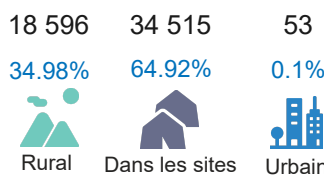

Tendance de la population des réfugiés centrafricains (2016 - 2023)

Commentaires sur les chiffres des réfugiés centrafricains

211 882 réfugiés et demandeurs d'asile centrafricains en RDC au 30/9/2023 soit 211 527 réfugiés et 355 demandeurs d'asile avec des documents d'identité délivrés par le gouvernement avec l'appui du HCR. L'on note une augmentation de 0.24% par rapport aux données du mois d' Aout due à l'enregistrement continu dans les sites.

III. Réfugiés et demandeurs d'asile sud-soudanais

Chiffres clés

53 406
Réfugiés et demandeurs d'asile

31 328
Réfugiés et demandeurs d'asile enregistrés biométriquement

53 164
Réfugiés enregistrés

242
Demandeurs d'asile

Âge et genre de la population réfugiée

Âge et genre des demandeurs d'asile

Réfugiés sud soudanais par type d'emplacement

Réfugiés sud soudanais par sites/camps

Réfugiés urbains sud soudanais

| Localisation | Femmes | Hommes |
|--------------|-----------|-----------|
| Kinshasa | 31 | 22 |
| Total | 31 | 22 |