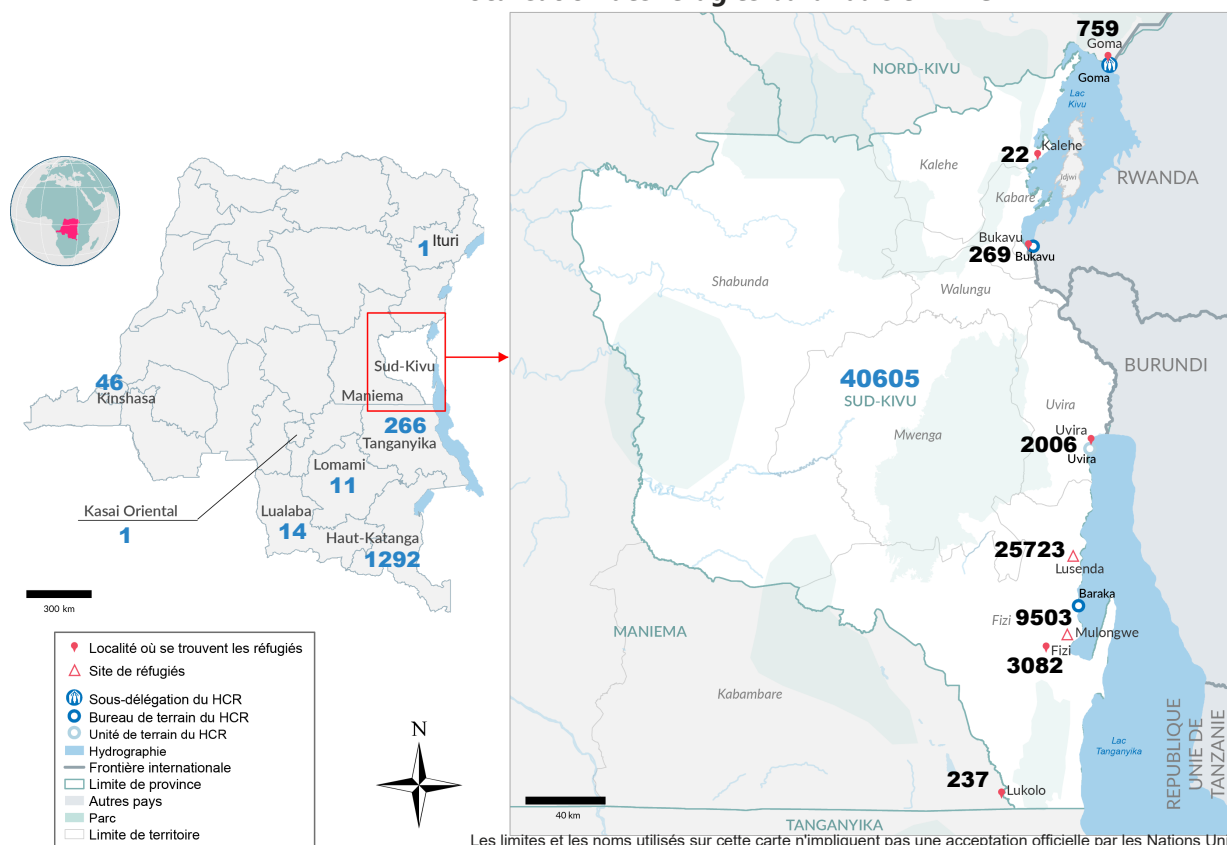

Localisation des réfugiés urbains en RDC par pays d'origine
Demandeurs d'asile urbains par pays d'origine

Réfugiés urbains par pays d'origine

**Syrie(30), Angola(27), République du Congo,(19), Cameroun(11), etc.

Âge et genre de la population réfugiée

Âge et genre des demandeurs d'asile

Réfugiés sud burundais par type d'emplacement

Réfugiés burundais par sites/camps

| | | |
|----------|-------|-------|
| Lusenda | 13315 | 12408 |
| Mulongwe | 4894 | 4609 |

Réfugiés urbains burundais

| Localisation | Femmes | Hommes |
|--------------|-------------|-------------|
| Bukavu | 125 | 144 |
| Goma | 401 | 358 |
| Kinshasa | 26 | 20 |
| Lubumbashi | 569 | 646 |
| Total | 1121 | 1168 |

Localisation des réfugiés burundais en RDC

Les limites et les noms utilisés sur cette carte n'impliquent pas une acceptation officielle par les Nations Unies.

Tendance de la population des réfugiés burundais (2016 - 2023)