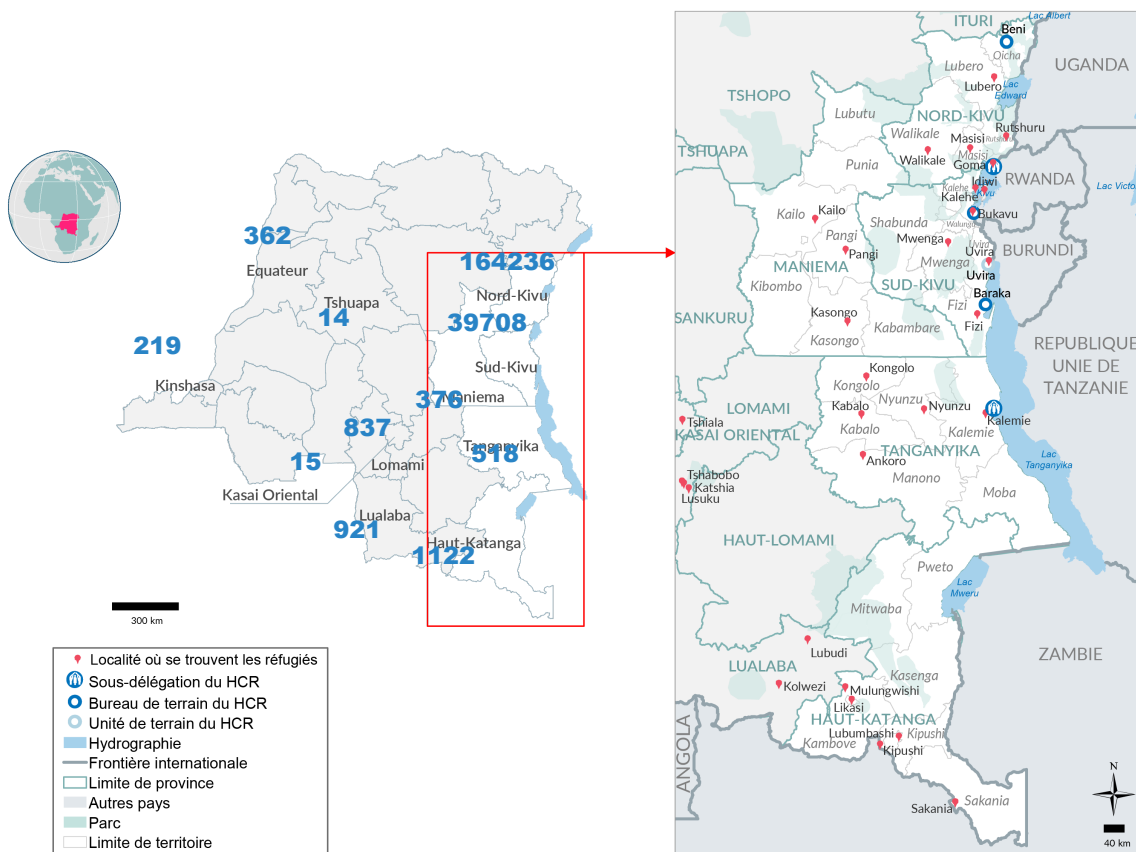

Localisation des réfugiés rwandais en RDC