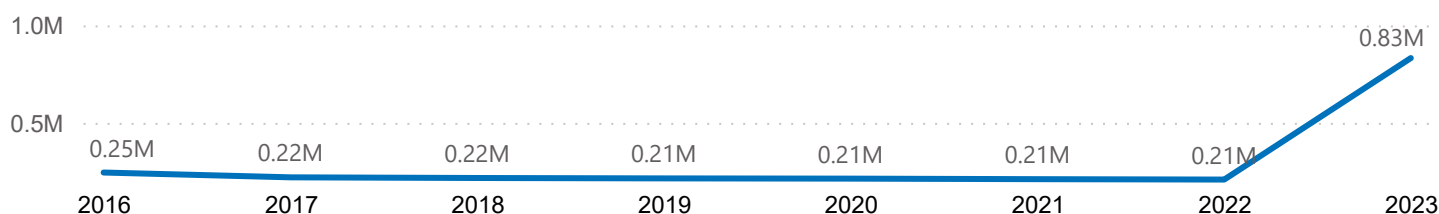

Tendance de la population des réfugiés rwandais (2016 - 2023)

La présence des groupes armés ainsi que les opérations militaires et l'inaccessibilité dans les zones à forte concentration des réfugiés ont rendu difficile la finalisation de l'opération d'enregistrement des réfugiés rwandais. L'enregistrement continu est effectif dans de zones accessibles.