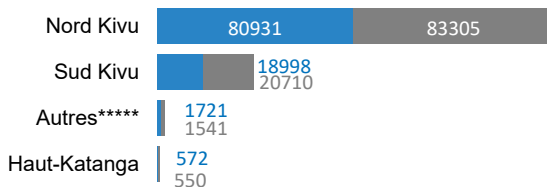

Âge et genre de la population réfugiée

Âge et genre des demandeurs d'asile

Réfugiés sud rwandais par type d'emplacement

Réfugiés rwandais par province

Réfugiés urbains rwandais

| Localisation | F | M |
|--------------|-------------|-------------|
| Bukavu | 727 | 561 |
| Goma | 1276 | 1239 |
| Kinshasa | 115 | 104 |
| Lubumbashi | 430 | 463 |
| Total | 2548 | 2367 |