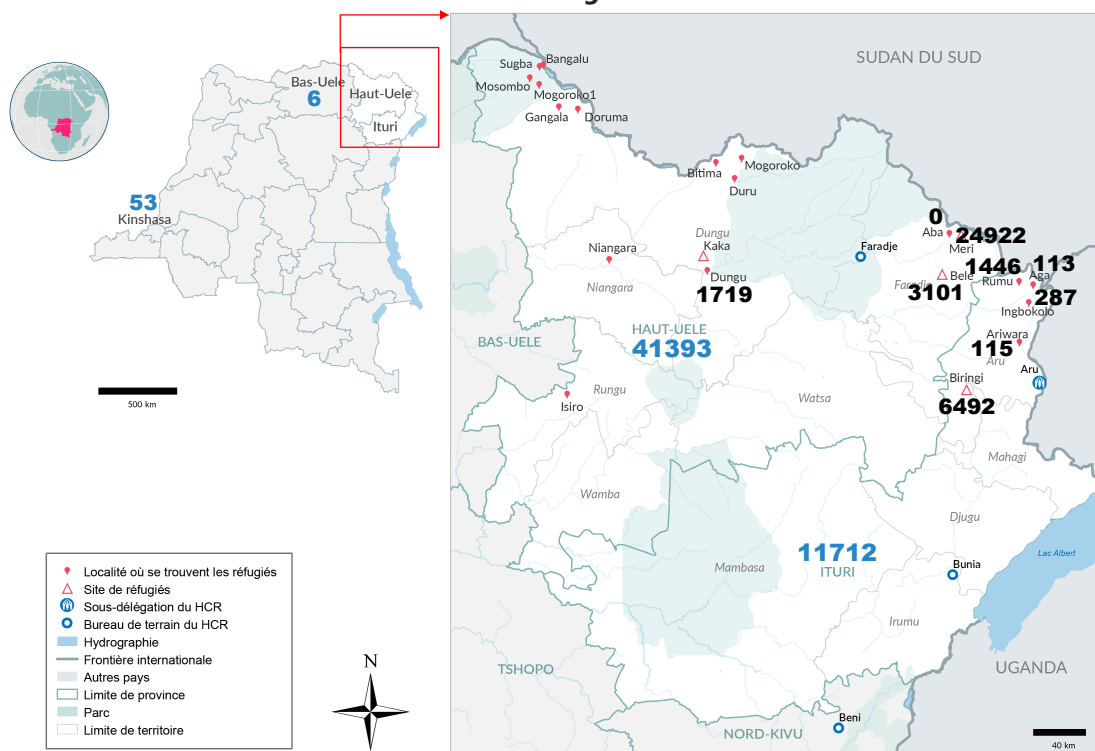

Localisation des réfugiés urbains en RDC par pays d'origine
Demandeurs d'asile urbains par pays d'origine

Réfugiés urbains par pays d'origine

**Syrie(30), Angola(27), République du Congo,(19), Cameroun(11), etc.

Âge et genre de la population réfugiée

Âge et genre des demandeurs d'asile

Réfugiés sud soudanais par type d'emplacement

Réfugiés sud soudanais par sites/camps

Réfugiés urbains sud soudanais

| Localisation | Femmes | Hommes |
|--------------|-----------|-----------|
| Kinshasa | 31 | 22 |
| Total | 31 | 22 |

Localisation des réfugiés sud-soudanais en RDC

Les limites et les noms utilisés sur cette carte n'impliquent pas une acceptation officielle par les Nations Unies.

Tendance de la population des réfugiés sud-soudanais (2016 - 2023)