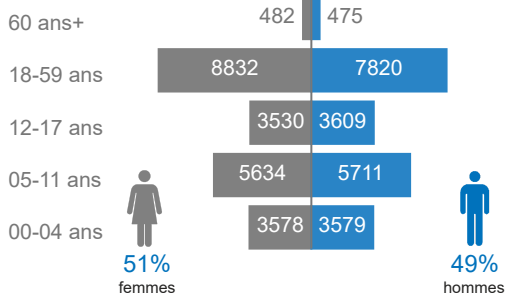

Commentaires sur les chiffres des réfugiés sud-soudanais

Au 30/09/2023 nous avons **53 404** réfugiés et demandeurs d'asile sud soudanais en RDC avec des documents d'identité délivrés par le gouvernement avec l'appui du HCR. Une diminution de 7.3% est observée; due à l'inactivation de 4321 réfugiés absents à l'opération de vérifications précédente ainsi que des 3 dernières distributions.

IV. Réfugiés et demandeurs d'asile burundais

Chiffres clés

46 868
Réfugiés et demandeurs d'asile

27 022
Réfugiés et demandeurs d'asile
enregistrés biométriquement

43 250
Réfugiés enregistrés

3 618
Demandeurs d'asile

Âge et genre de la population réfugiée

Âge et genre des demandeurs d'asile

Réfugiés sud burundais par type d'emplacement

Réfugiés burundais par sites/camps

| | | |
|----------|-------|-------|
| Lusenda | 13315 | 12408 |
| Mulongwe | 4894 | 4609 |