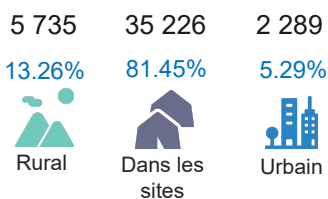

Réfugiés sud burundais par type d'emplacement

Réfugiés burundais par sites/camps

Lusenda	13315	12408
Mulongwe	4894	4609

Réfugiés urbains burundais

Localisation	Femmes	Hommes
Bukavu	125	144
Goma	401	358
Kinshasa	26	20
Lubumbashi	569	646
Total	1121	1168