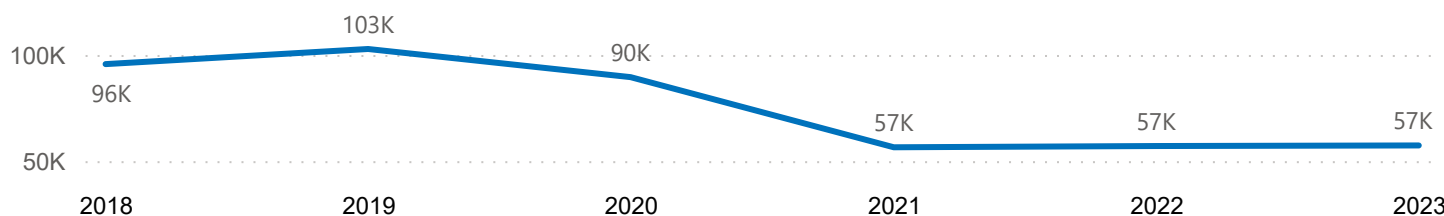

III. Réfugiés et demandeurs d'asile sud-soudanais

Chiffres clés

53 406
Réfugiés et demandeurs d'asile

31 328
Réfugiés et demandeurs d'asile enregistrés biométriquement

53 164
Réfugiés enregistrés

242
Demandeurs d'asile

Âge et genre de la population réfugiée

Âge et genre des demandeurs d'asile

Réfugiés sud soudanais par type d'emplacement

Réfugiés sud soudanais par sites/camps

Réfugiés urbains sud soudanais

| Localisation | Femmes | Hommes |
|--------------|-----------|-----------|
| Kinshasa | 31 | 22 |
| Total | 31 | 22 |

Localisation des réfugiés sud-soudanais en RDC

Les limites et les noms utilisés sur cette carte n'impliquent pas une acceptation officielle par les Nations Unies.

Tendance de la population des réfugiés sud-soudanais (2016 - 2023)