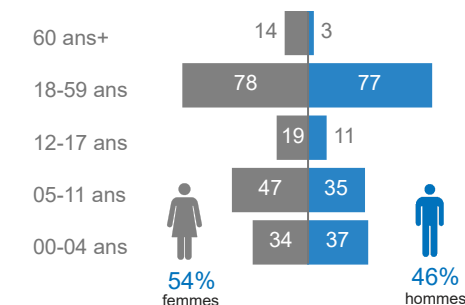

Âge et genre de la population réfugiée

Âge et genre des demandeurs d'asile

Demandeurs d'asile urbains par localité

| LOCATION | TotalF | TotalM | Total |
|--------------|------------|------------|------------|
| Bukavu | 5 | 9 | 14 |
| Goma | 162 | 160 | 322 |
| Kinshasa | 58 | 79 | 137 |
| Lubumbashi | 143 | 383 | 526 |
| Total | 368 | 631 | 999 |

***Somalie(21), Uganda(27), Syrie(15), Cote d'Ivoire(10), etc.

Profil des réfugiés urbains
Personnes ayant des besoins spécifiques:

Sont considérés comme réfugiés urbains en RDCongo, les réfugiés reconnus individuellement et vivant dans les villes de Goma, Kinshasa, Lubumbashi et Bukavu. Un enregistrement continu est effectué dans ces zones. Ils sont tous en possession des documents d'identité délivrés par le gouvernement avec l'appui du HCR.

II. Réfugiés et demandeurs d'asile centrafricains

Chiffres clés

211 882
Réfugiés et demandeurs d'asile

155 559
Réfugiés et demandeurs d'asile
enregistrés biométriquement

211 527
Réfugiés enregistrés

355
Demandeurs d'asile

Âge et genre de la population réfugiée

Âge et genre des demandeurs d'asile

Réfugiés centrafricains par type d'emplacement

Réfugiés centrafricains par sites/camps

Réfugiés dans les villages poles de développement