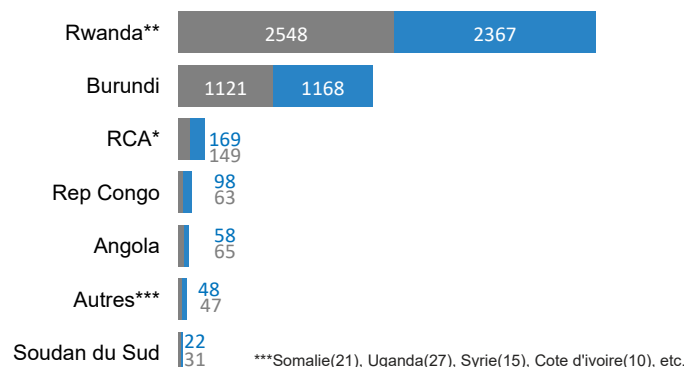

I. Réfugiés et demandeurs d'asile en milieux urbains
Chiffres clés

8 953

Réfugiés et demandeurs d'asile

4531
 Réfugiés et demandeurs d'asile
 enregistrés biométriquement

7 954
 Réfugiés enregistrés

999
 Demandeurs d'asile

Âge et genre de la population réfugiée

Âge et genre des demandeurs d'asile

Demandeurs d'asile urbains par localité

| LOCATION | TotalF | TotalM | Total |
|--------------|------------|------------|------------|
| Bukavu | 5 | 9 | 14 |
| Goma | 162 | 160 | 322 |
| Kinshasa | 58 | 79 | 137 |
| Lubumbashi | 143 | 383 | 526 |
| Total | 368 | 631 | 999 |

| Localité | Total |
|--------------|-------------|
| Bukavu | 666 |
| Goma | 1439 |
| Kinshasa | 647 |
| Lubumbashi | 1106 |
| Total | 3858 |

Réfugiés urbains par localité

| LOCATION | TotalF | TotalM | Total |
|--------------|-------------|-------------|-------------|
| Bukavu | 852 | 705 | 1557 |
| Goma | 1684 | 1600 | 3284 |
| Kinshasa | 455 | 480 | 935 |
| Lubumbashi | 1033 | 1145 | 2178 |
| Total | 4024 | 3930 | 7954 |

Localisation des réfugiés urbains en RDC par pays d'origine
Demandeurs d'asile urbains par pays d'origine

Réfugiés urbains par pays d'origine

**Syrie(30), Angola(27), République du Congo,(19), Cameroun(11), etc.