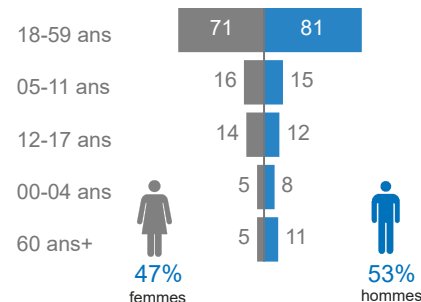

V. Réfugiés et demandeurs d'asile rwandais

Chiffres clés

208 566
Réfugiés et demandeurs d'asile

76 609
Réfugiés et demandeurs d'asile enregistrés biométriquement

208 328
Réfugiés enregistrés

238
Demandeurs d'asile

Âge et genre de la population réfugiée

Âge et genre des demandeurs d'asile

Réfugiés sud rwandais par type d'emplacement

Réfugiés rwandais par province

Réfugiés urbains rwandais

| Localisation | F | M |
|--------------|-------------|-------------|
| Bukavu | 727 | 561 |
| Goma | 1276 | 1239 |
| Kinshasa | 115 | 104 |
| Lubumbashi | 430 | 463 |
| Total | 2548 | 2367 |