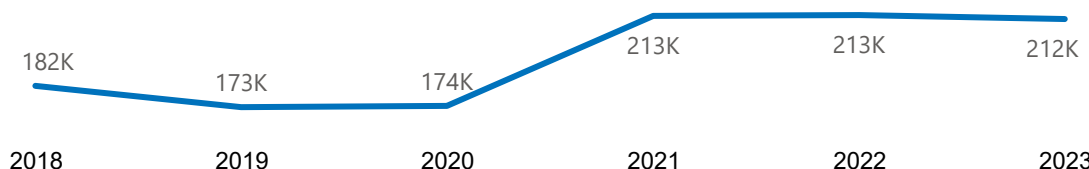

Tendance de la population des réfugiés centrafricains (2016 - 2023)

Commentaires sur les chiffres des réfugiés centrafricains

211 882 réfugiés et demandeurs d'asile centrafricains en RDC au 30/9/2023 soit 211 527 réfugiés et 355 demandeurs d'asile avec des documents d'identité délivrés par le gouvernement avec l'appui du HCR. L'on note une augmentation de 0.24% par rapport aux données du mois d' Aout due à l'enregistrement continu dans les sites.