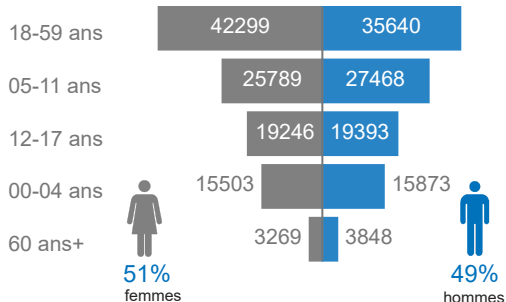

Localisation des réfugiés urbains en RDC par pays d'origine
Demandeurs d'asile urbains par pays d'origine

Réfugiés urbains par pays d'origine

**Syrie(30), Angola(27), République du Congo,(19), Cameroun(11), etc.

Commentaires sur les chiffres des réfugiés burundais

46 868 réfugiés et demandeurs d'asile burundais en RDC au 30/09/2023, dont 43 250 réfugiés et 3618 demandeurs d'asile. On observe une augmentation de 1.04% par rapport au mois passé due à l'enregistrement continu dans les sites. Tous les réfugiés et demandeurs d'asile détiennent des documents d'identité délivrés par le gouvernement avec l'appui technique du HCR.

V. Réfugiés et demandeurs d'asile rwandais

Chiffres clés

208 566
Réfugiés et demandeurs d'asile

76 609
Réfugiés et demandeurs d'asile enregistrés biométriquement

208 328
Réfugiés enregistrés

238
Demandeurs d'asile

Âge et genre de la population réfugiée

Âge et genre des demandeurs d'asile

Réfugiés sud rwandais par type d'emplacement

Réfugiés rwandais par province

Réfugiés urbains rwandais

| Localisation | F | M |
|--------------|-------------|-------------|
| Bukavu | 727 | 561 |
| Goma | 1276 | 1239 |
| Kinshasa | 115 | 104 |
| Lubumbashi | 430 | 463 |
| Total | 2548 | 2367 |