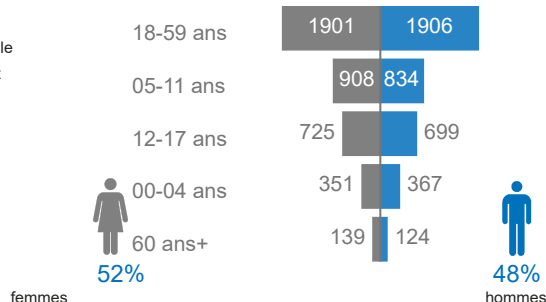

I. Réfugiés et demandeurs d'asile en milieux urbains
Chiffres clés

8 953

Réfugiés et demandeurs d'asile

4531
 Réfugiés et demandeurs d'asile
 enregistrés biométriquement

7 954
 Réfugiés enregistrés

999
 Demandeurs d'asile

Âge et genre de la population réfugiée

Âge et genre des demandeurs d'asile

Demandeurs d'asile urbains par localité

| LOCATION | TotalF | TotalM | Total |
|--------------|------------|------------|------------|
| Bukavu | 5 | 9 | 14 |
| Goma | 162 | 160 | 322 |
| Kinshasa | 58 | 79 | 137 |
| Lubumbashi | 143 | 383 | 526 |
| Total | 368 | 631 | 999 |

Localisation des réfugiés urbains en RDC par pays d'origine
Demandeurs d'asile urbains par pays d'origine

Réfugiés urbains par pays d'origine

**Syrie(30), Angola(27), République du Congo,(19), Cameroun(11), etc.