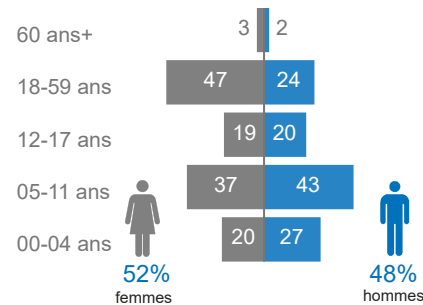

Tendance de la population des réfugiés centrafricains (2016 - 2023)

Commentaires sur les chiffres des réfugiés centrafricains

211 882 réfugiés et demandeurs d'asile centrafricains en RDC au 30/9/2023 soit 211 527 réfugiés et 355 demandeurs d'asile avec des documents d'identité délivrés par le gouvernement avec l'appui du HCR. L'on note une augmentation de 0.24% par rapport aux données du mois d' Aout due à l'enregistrement continu dans les sites.

III. Réfugiés et demandeurs d'asile sud-soudanais

Chiffres clés

53 406
Réfugiés et demandeurs d'asile

31 328
Réfugiés et demandeurs d'asile enregistrés biométriquement

53 164
Réfugiés enregistrés

242
Demandeurs d'asile

Âge et genre de la population réfugiée

Âge et genre des demandeurs d'asile

Réfugiés sud soudanais par type d'emplacement

Réfugiés sud soudanais par sites/camps

Réfugiés urbains sud soudanais

| Localisation | Femmes | Hommes |
|--------------|-----------|-----------|
| Kinshasa | 31 | 22 |
| Total | 31 | 22 |