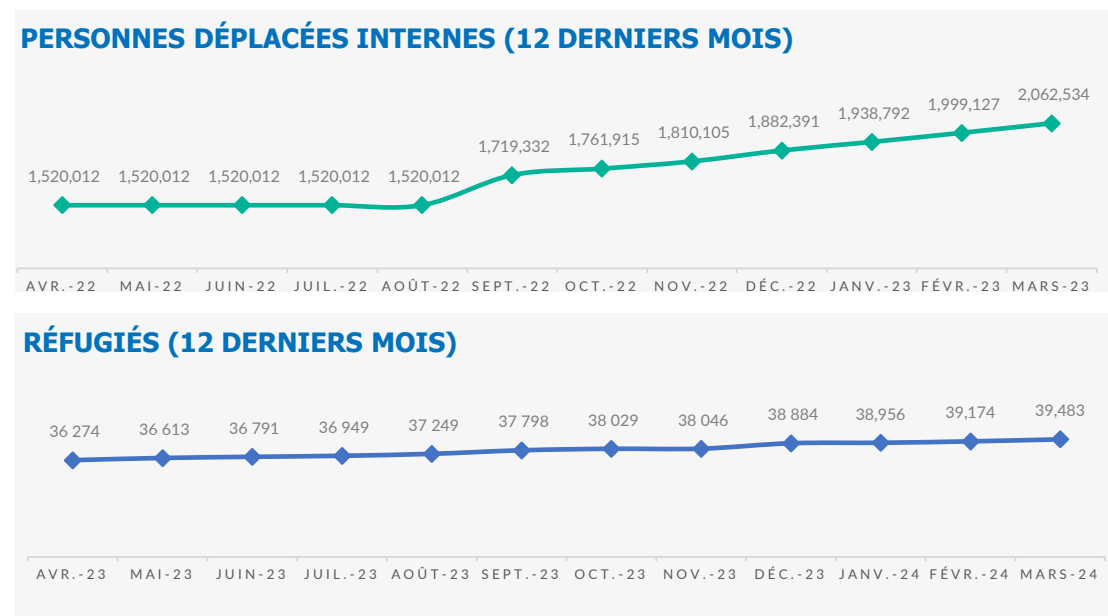

CONTEXTE OPERATIONNELLE

Le contexte humanitaire au Burkina Faso reste toujours affecté par une dégradation continue de la situation sécuritaire entraînant des déplacements massifs de population. Selon le plan de réponse humanitaire – HRP 2024, 6.3 millions de personnes ont besoin d'aide humanitaire. Les mouvements de population sont continus et se poursuivent tous les mois depuis le début de l'année, notamment dans les régions Centre-Nord, Est, Nord, et Sahel. Le nombre de PDI est passé de 1 999 127 à 2 062 534 entre le 28 février 2023 et le 31 mars 2023, soit une augmentation de 3.17%. Le HCR continue à apporter protection et assistance à plus de 39 000 réfugiés, en quasi-totalité des Maliens dont 74% vivent parmi les communautés hôtes dans la région du Sahel, en collaboration avec le Gouvernement Burkinabè qui continue à généreusement accueillir les réfugiés.

Les noms et les limites utilisés sur cette carte n'impliquent aucune acceptation ou reconnaissance officielle du HCR.

CHIFFRES CLÉS

PDI ET RÉFUGIÉS & DEMANDEURS D'ASILE PAR RÉGION

RÉGION	PERSONNES DÉPLACÉES INTERNES			RÉFUGIÉS		
	Fév-23	Mar-23	Ecart	Fév-24	Mars-24	Ecart
Boucle du Mouhoun	118,486	133,994	15,508 ↑	379	379	-
Cascades	24,567	27,485	2,918 ↑	54	54	-
Centre	59,822	59,822	-	4,510	4,526	16 ↑
Centre-Est	63,170	66,192	3,022 ↑	-	-	-
Centre-Nord	488,840	493,954	5,114 ↑	-	-	-
Centre-Ouest	70,095	55,556	-14,539 ↓	1	1	-
Centre-Sud	10,247	9,984	-263 ↓	-	-	-
Est	214,889	219,719	4,830 ↑	-	-	-
Hauts-Bassins	72,708	86,160	13,452 ↑	3,332	3,378	46 ↑
Nord	254,689	256,060	1,371 ↑	3,168	3,176	8 ↑
Plateau Central	47,973	55,443	7,470 ↑	7	7	-
Sahel	499,972	501,961	1,989 ↑	27,513	27,752	239 ↑
Sud-Ouest	73,669	96,204	22,535 ↑	210	210	-
TOTAL	1,999,127	2,062,534	63,407 ↑	39,174	39,483	309 ↑

ÉVOLUTION MENSUELLE DES PoC

PRINCIPALES LOCALITÉS D'ORIGINE