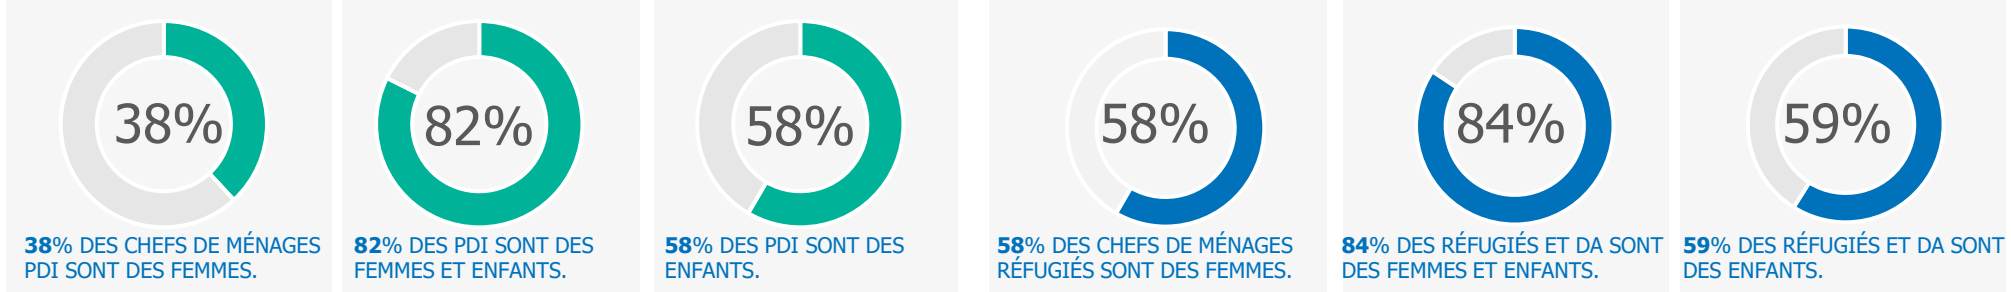

CHIFFRES CLÉS