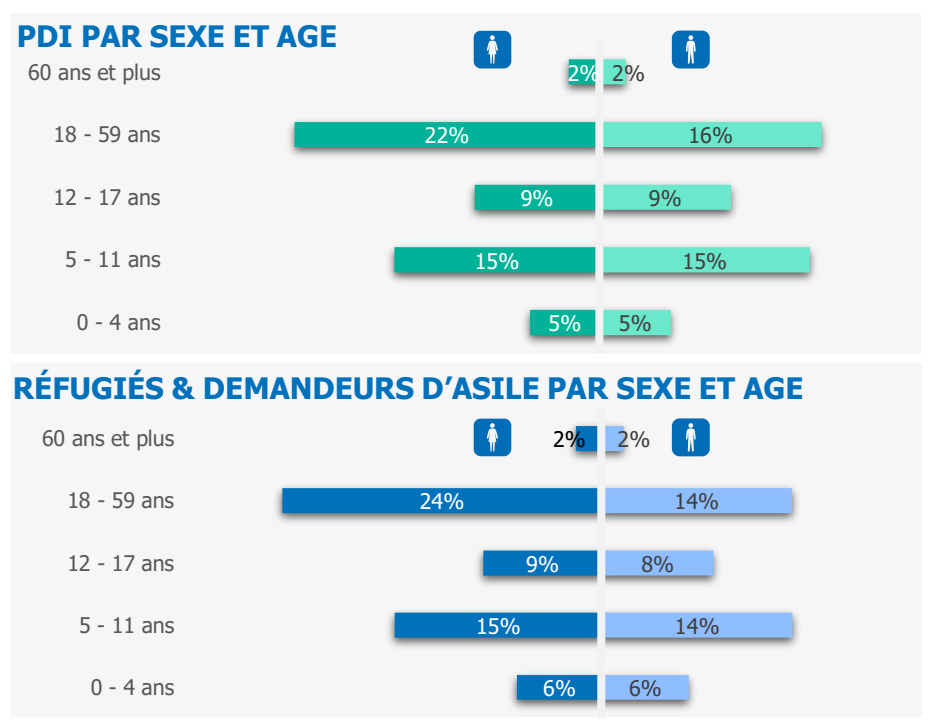

PDI ET RÉFUGIÉS & DEMANDEURS D'ASILE PAR RÉGION

RÉGION	PERSONNES DÉPLACÉES INTERNES			RÉFUGIÉS		
	Fév-23	Mar-23	Ecart	Fév-24	Mars-24	Ecart
Boucle du Mouhoun	118,486	133,994	15,508 ↑	379	379	-
Cascades	24,567	27,485	2,918 ↑	54	54	-
Centre	59,822	59,822	-	4,510	4,526	16 ↑
Centre-Est	63,170	66,192	3,022 ↑	-	-	-
Centre-Nord	488,840	493,954	5,114 ↑	-	-	-
Centre-Ouest	70,095	55,556	-14,539 ↓	1	1	-
Centre-Sud	10,247	9,984	-263 ↓	-	-	-
Est	214,889	219,719	4,830 ↑	-	-	-
Hauts-Bassins	72,708	86,160	13,452 ↑	3,332	3,378	46 ↑
Nord	254,689	256,060	1,371 ↑	3,168	3,176	8 ↑
Plateau Central	47,973	55,443	7,470 ↑	7	7	-
Sahel	499,972	501,961	1,989 ↑	27,513	27,752	239 ↑
Sud-Ouest	73,669	96,204	22,535 ↑	210	210	-
TOTAL	1,999,127	2,062,534	63,407 ↑	39,174	39,483	309 ↑