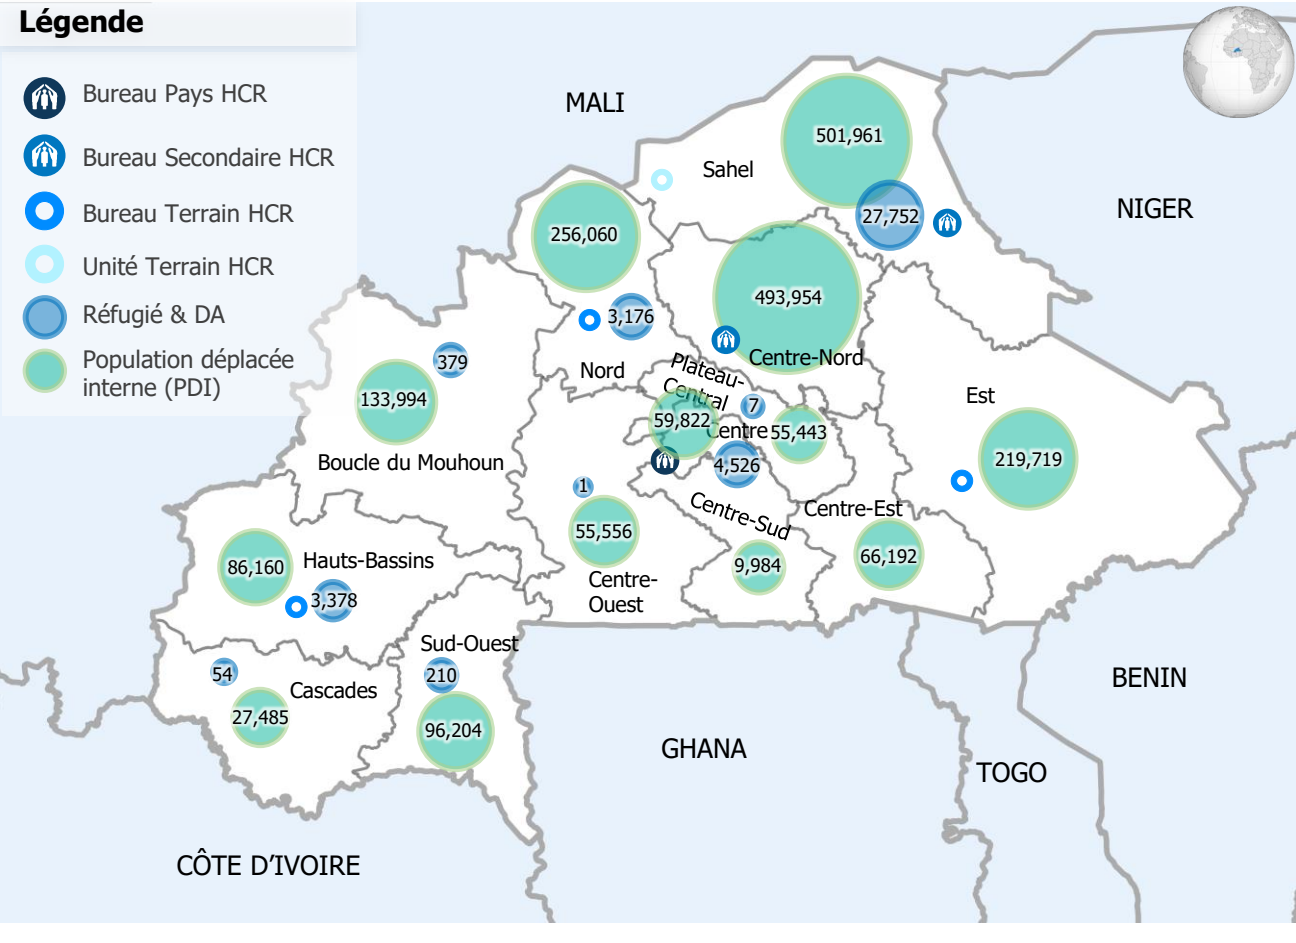

STATISTIQUES DES POPULATIONS EN DÉPLACEMENT FORCÉ

→ 2,062,534 **PDI**
Dernière date de publication : 31 mars 2023

→ 39,483 **Réfugiés & Demandeurs d'asile (DA)**
Dernière date de publication : 31 mars 2024

CONTEXTE OPERATIONNELLE

Le contexte humanitaire au Burkina Faso reste toujours affecté par une dégradation continue de la situation sécuritaire entraînant des déplacements massifs de population. Selon le plan de réponse humanitaire – HRP 2024, 6.3 millions de personnes ont besoin d'aide humanitaire. Les mouvements de population sont continus et se poursuivent tous les mois depuis le début de l'année, notamment dans les régions Centre-Nord, Est, Nord, et Sahel. Le nombre de PDI est passé de 1 999 127 à 2 062 534 entre le 28 février 2023 et le 31 mars 2023, soit une augmentation de 3.17%. Le HCR continue à apporter protection et assistance à plus de 39 000 réfugiés, en quasi-totalité des Maliens dont 74% vivent parmi les communautés hôtes dans la région du Sahel, en collaboration avec le Gouvernement Burkinabè qui continue à généreusement accueillir les réfugiés.

Les noms et les limites utilisés sur cette carte n'impliquent aucune acceptation ou reconnaissance officielle du HCR.

CHIFFRES CLÉS

PDI ET RÉFUGIÉS & DEMANDEURS D'ASILE PAR RÉGION

RÉGION	PERSONNES DÉPLACÉES INTERNES			RÉFUGIÉS		
	Fév-23	Mar-23	Ecart	Fév-24	Mars-24	Ecart
Boucle du Mouhoun	118,486	133,994	15,508 ↑	379	379	-
Cascades	24,567	27,485	2,918 ↑	54	54	-
Centre	59,822	59,822	-	4,510	4,526	16 ↑
Centre-Est	63,170	66,192	3,022 ↑	-	-	-
Centre-Nord	488,840	493,954	5,114 ↑	-	-	-
Centre-Ouest	70,095	55,556	-14,539 ↓	1	1	-
Centre-Sud	10,247	9,984	-263 ↓	-	-	-
Est	214,889	219,719	4,830 ↑	-	-	-
Hauts-Bassins	72,708	86,160	13,452 ↑	3,332	3,378	46 ↑
Nord	254,689	256,060	1,371 ↑	3,168	3,176	8 ↑
Plateau Central	47,973	55,443	7,470 ↑	7	7	-
Sahel	499,972	501,961	1,989 ↑	27,513	27,752	239 ↑
Sud-Ouest	73,669	96,204	22,535 ↑	210	210	-
TOTAL	1,999,127	2,062,534	63,407 ↑	39,174	39,483	309 ↑