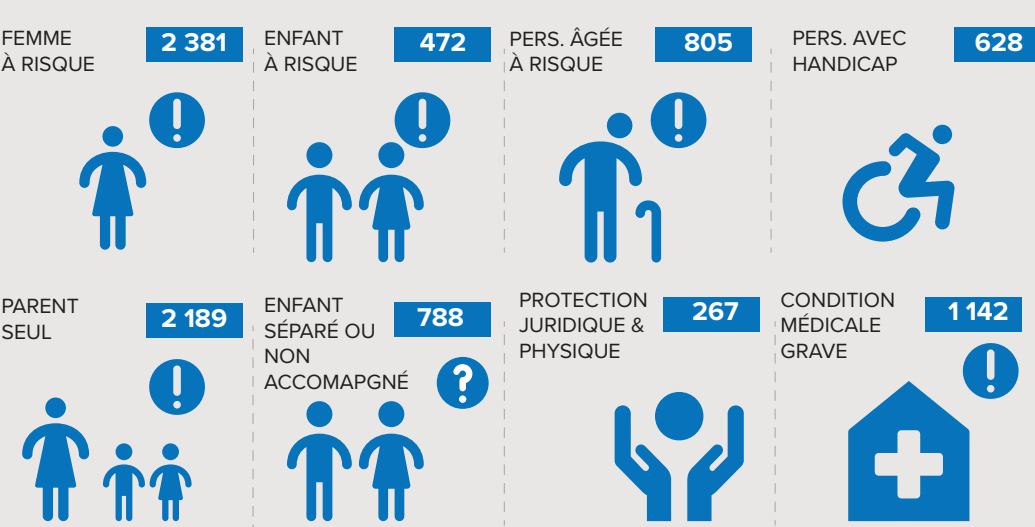

CHIFFRES CLÉS

TOTAL Réfugiés & DA	69 275
Total Ménages	19 462
Total Réfugiés	36 705
Total Demandeurs d'Asile	32 570
Personnes avec des Besoins Spécifiques	8 804

TENDANCE D'ENREGISTREMENT

CATÉGORIES BESOINS SPÉCIFIQUES

RÉFUGIÉS 36 705

DEMANDEURS D'ASILE 32 570