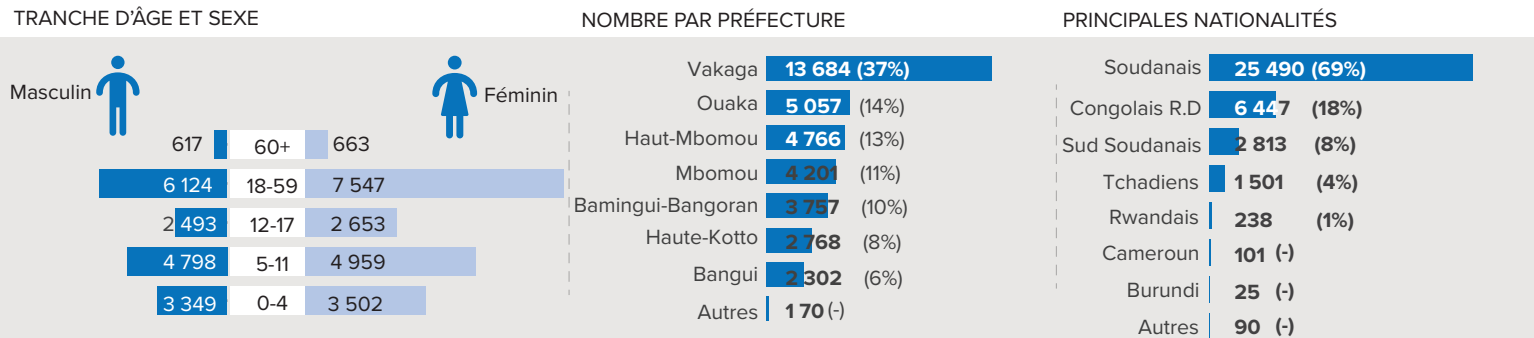

CHIFFRES CLÉS

TOTAL Réfugiés & DA	69 275
Total Ménages	19 462
Total Réfugiés	36 705
Total Demandeurs d'Asile	32 570
Personnes avec des Besoins Spécifiques	8 804

TENDANCE D'ENREGISTREMENT

CATÉGORIES BESOINS SPÉCIFIQUES

RÉFUGIÉS 36 705

DEMANDEURS D'ASILE 32 570