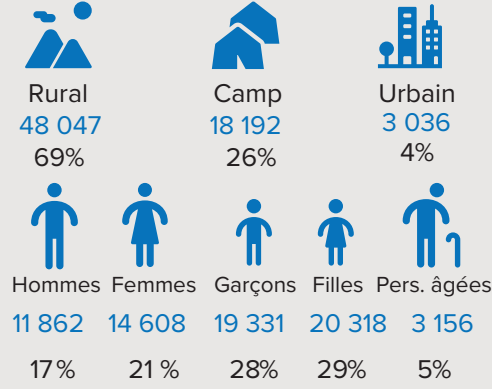

CHIFFRES CLÉS

TOTAL Réfugiés & DA	69 275
Total Ménages	19 462
Total Réfugiés	36 705
Total Demandeurs d'Asile	32 570
Personnes avec des Besoins Spécifiques	8 804

TENDANCE D'ENREGISTREMENT

CATÉGORIES BESOINS SPÉCIFIQUES

RÉFUGIÉS 36 705

DEMANDEURS D'ASILE 32 570