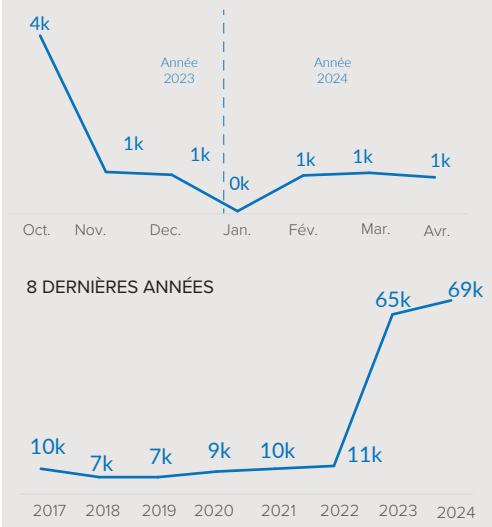

CHIFFRES CLÉS

TOTAL Réfugiés & DA	69 275
Total Ménages	19 462
Total Réfugiés	36 705
Total Demandeurs d'Asile	32 570
Personnes avec des Besoins Spécifiques	8 804

TENDANCE D'ENREGISTREMENT

CATÉGORIES BESOINS SPÉCIFIQUES

RÉFUGIÉS 36 705

DEMANDEURS D'ASILE 32 570