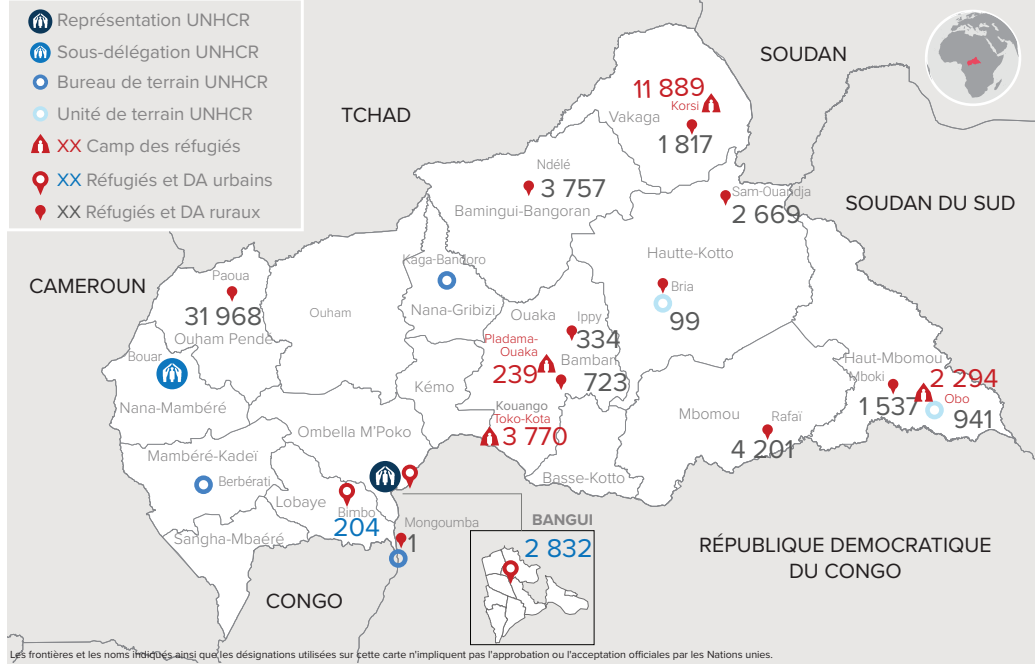

CHIFFRES CLÉS

TOTAL Réfugiés & DA	69 275
Total Ménages	19 462
Total Réfugiés	36 705
Total Demandeurs d'Asile	32 570
Personnes avec des Besoins Spécifiques	8 804

TENDANCE D'ENREGISTREMENT

CATÉGORIES BESOINS SPÉCIFIQUES

RÉFUGIÉS 36 705

DEMANDEURS D'ASILE 32 570