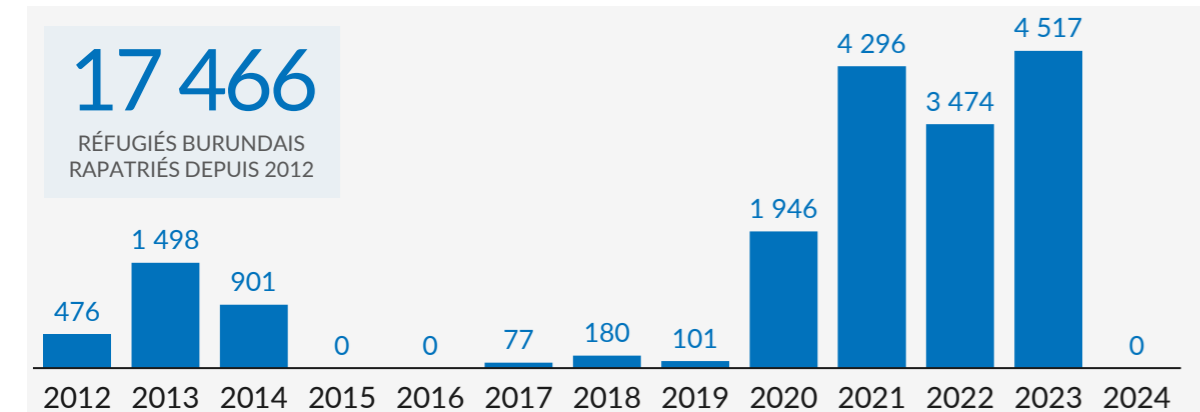

CHIFFRES CLÉS

52 313

RÉFUGIÉS ET DEMANDEURS
D'ASILE BURUNDAIS EN RDC

52 313

RÉFUGIÉS ET DEMANDEURS
D'ASILE BURUNDAIS VÉRIFIÉS

Démographie

51%

Femmes

49%

Hommes

59%

Enfants

2%

Personnes âgées

Réfugiés par Province

SUD-KIVU	49 247
HAUT-KATANGA	1 565
NORD-KIVU	692
TANGANYIKA	489
MANIEMA	237
KINSHASA	56
LUALABA	14
LOMAMI	11
KASAI ORIENTAL	1
ITURI	1

Zones d'installation

95%

Rurales

5%

Urbaines

99,8%

Réfugiés vivent à
l'Est de la RDC

REPATRIEMENT VOLONTAIRE DE LA RDC (2012 - 2024)

17 466

RÉFUGIÉS BURUNDAIS
RAPATRIÉS DEPUIS 2012