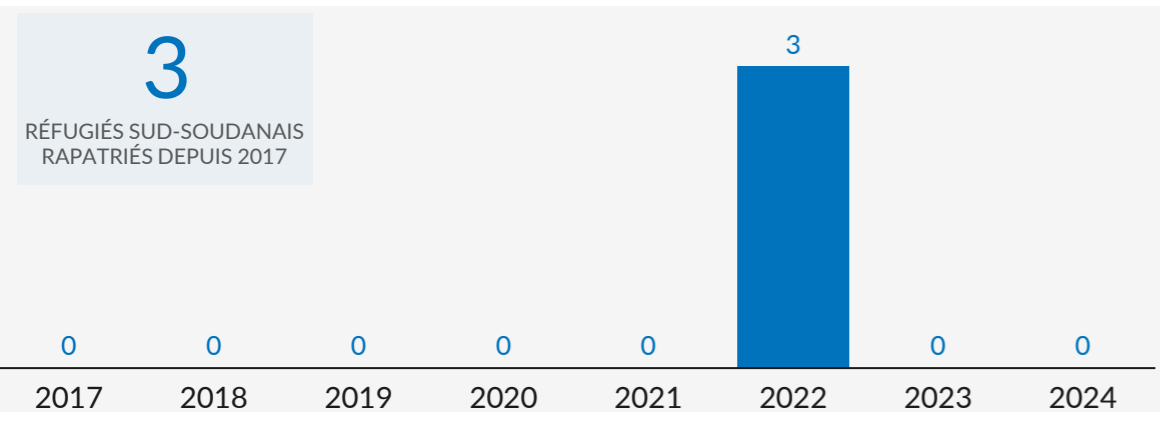

CHIFFRES CLÉS

55 320

RÉFUGIÉS ET DEMANDEURS D'ASILE SUD-SOUDANAIS

55 320

RÉFUGIÉS ET DEMANDEURS D'ASILE SUD-SOUDANAIS VÉRIFIÉS

Démographie

53%
Femmes

47%
Hommes

56%
Enfants

4%
Personnes âgées

Réfugiés par Province

Zones d'installation

REPATRIEMENT VOLONTAIRE DE LA RDC (2017 - 2024)

PROVINCES D'INSTALLATIONS DES RÉFUGIÉS SUD-SOUDANAIS EN RDC