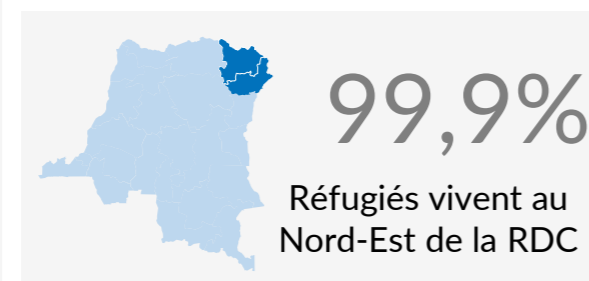

CHIFFRES CLÉS

55 320

RÉFUGIÉS ET DEMANDEURS D'ASILE SUD-SOUDANAIS

55 320

RÉFUGIÉS ET DEMANDEURS D'ASILE SUD-SOUDANAIS VÉRIFIÉS

Démographie

53%
Femmes

47%
Hommes

56%
Enfants

4%
Personnes âgées

Réfugiés par Province

Zones d'installation