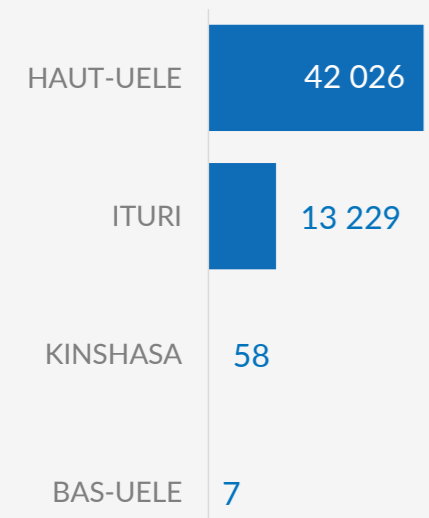

CHIFFRES CLÉS

55 320

RÉFUGIÉS ET DEMANDEURS D'ASILE SUD-SOUDANAIS

55 320

RÉFUGIÉS ET DEMANDEURS D'ASILE SUD-SOUDANAIS VÉRIFIÉS

Démographie

53%
Femmes

47%
Hommes

56%
Enfants

4%
Personnes âgées

Réfugiés par Province

Zones d'installation

REPATRIEMENT VOLONTAIRE DE LA RDC (2017 - 2024)

PROVINCES D'INSTALLATIONS DES RÉFUGIÉS SUD-SOUDANAIS EN RDC