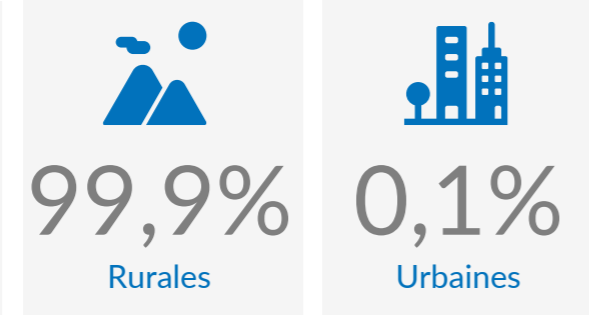

CHIFFRES CLÉS

55 320

RÉFUGIÉS ET DEMANDEURS D'ASILE SUD-SOUDANAIS

55 320

RÉFUGIÉS ET DEMANDEURS D'ASILE SUD-SOUDANAIS VÉRIFIÉS

Démographie

53%
Femmes

47%
Hommes

56%
Enfants

4%
Personnes âgées

Réfugiés par Province

Zones d'installation