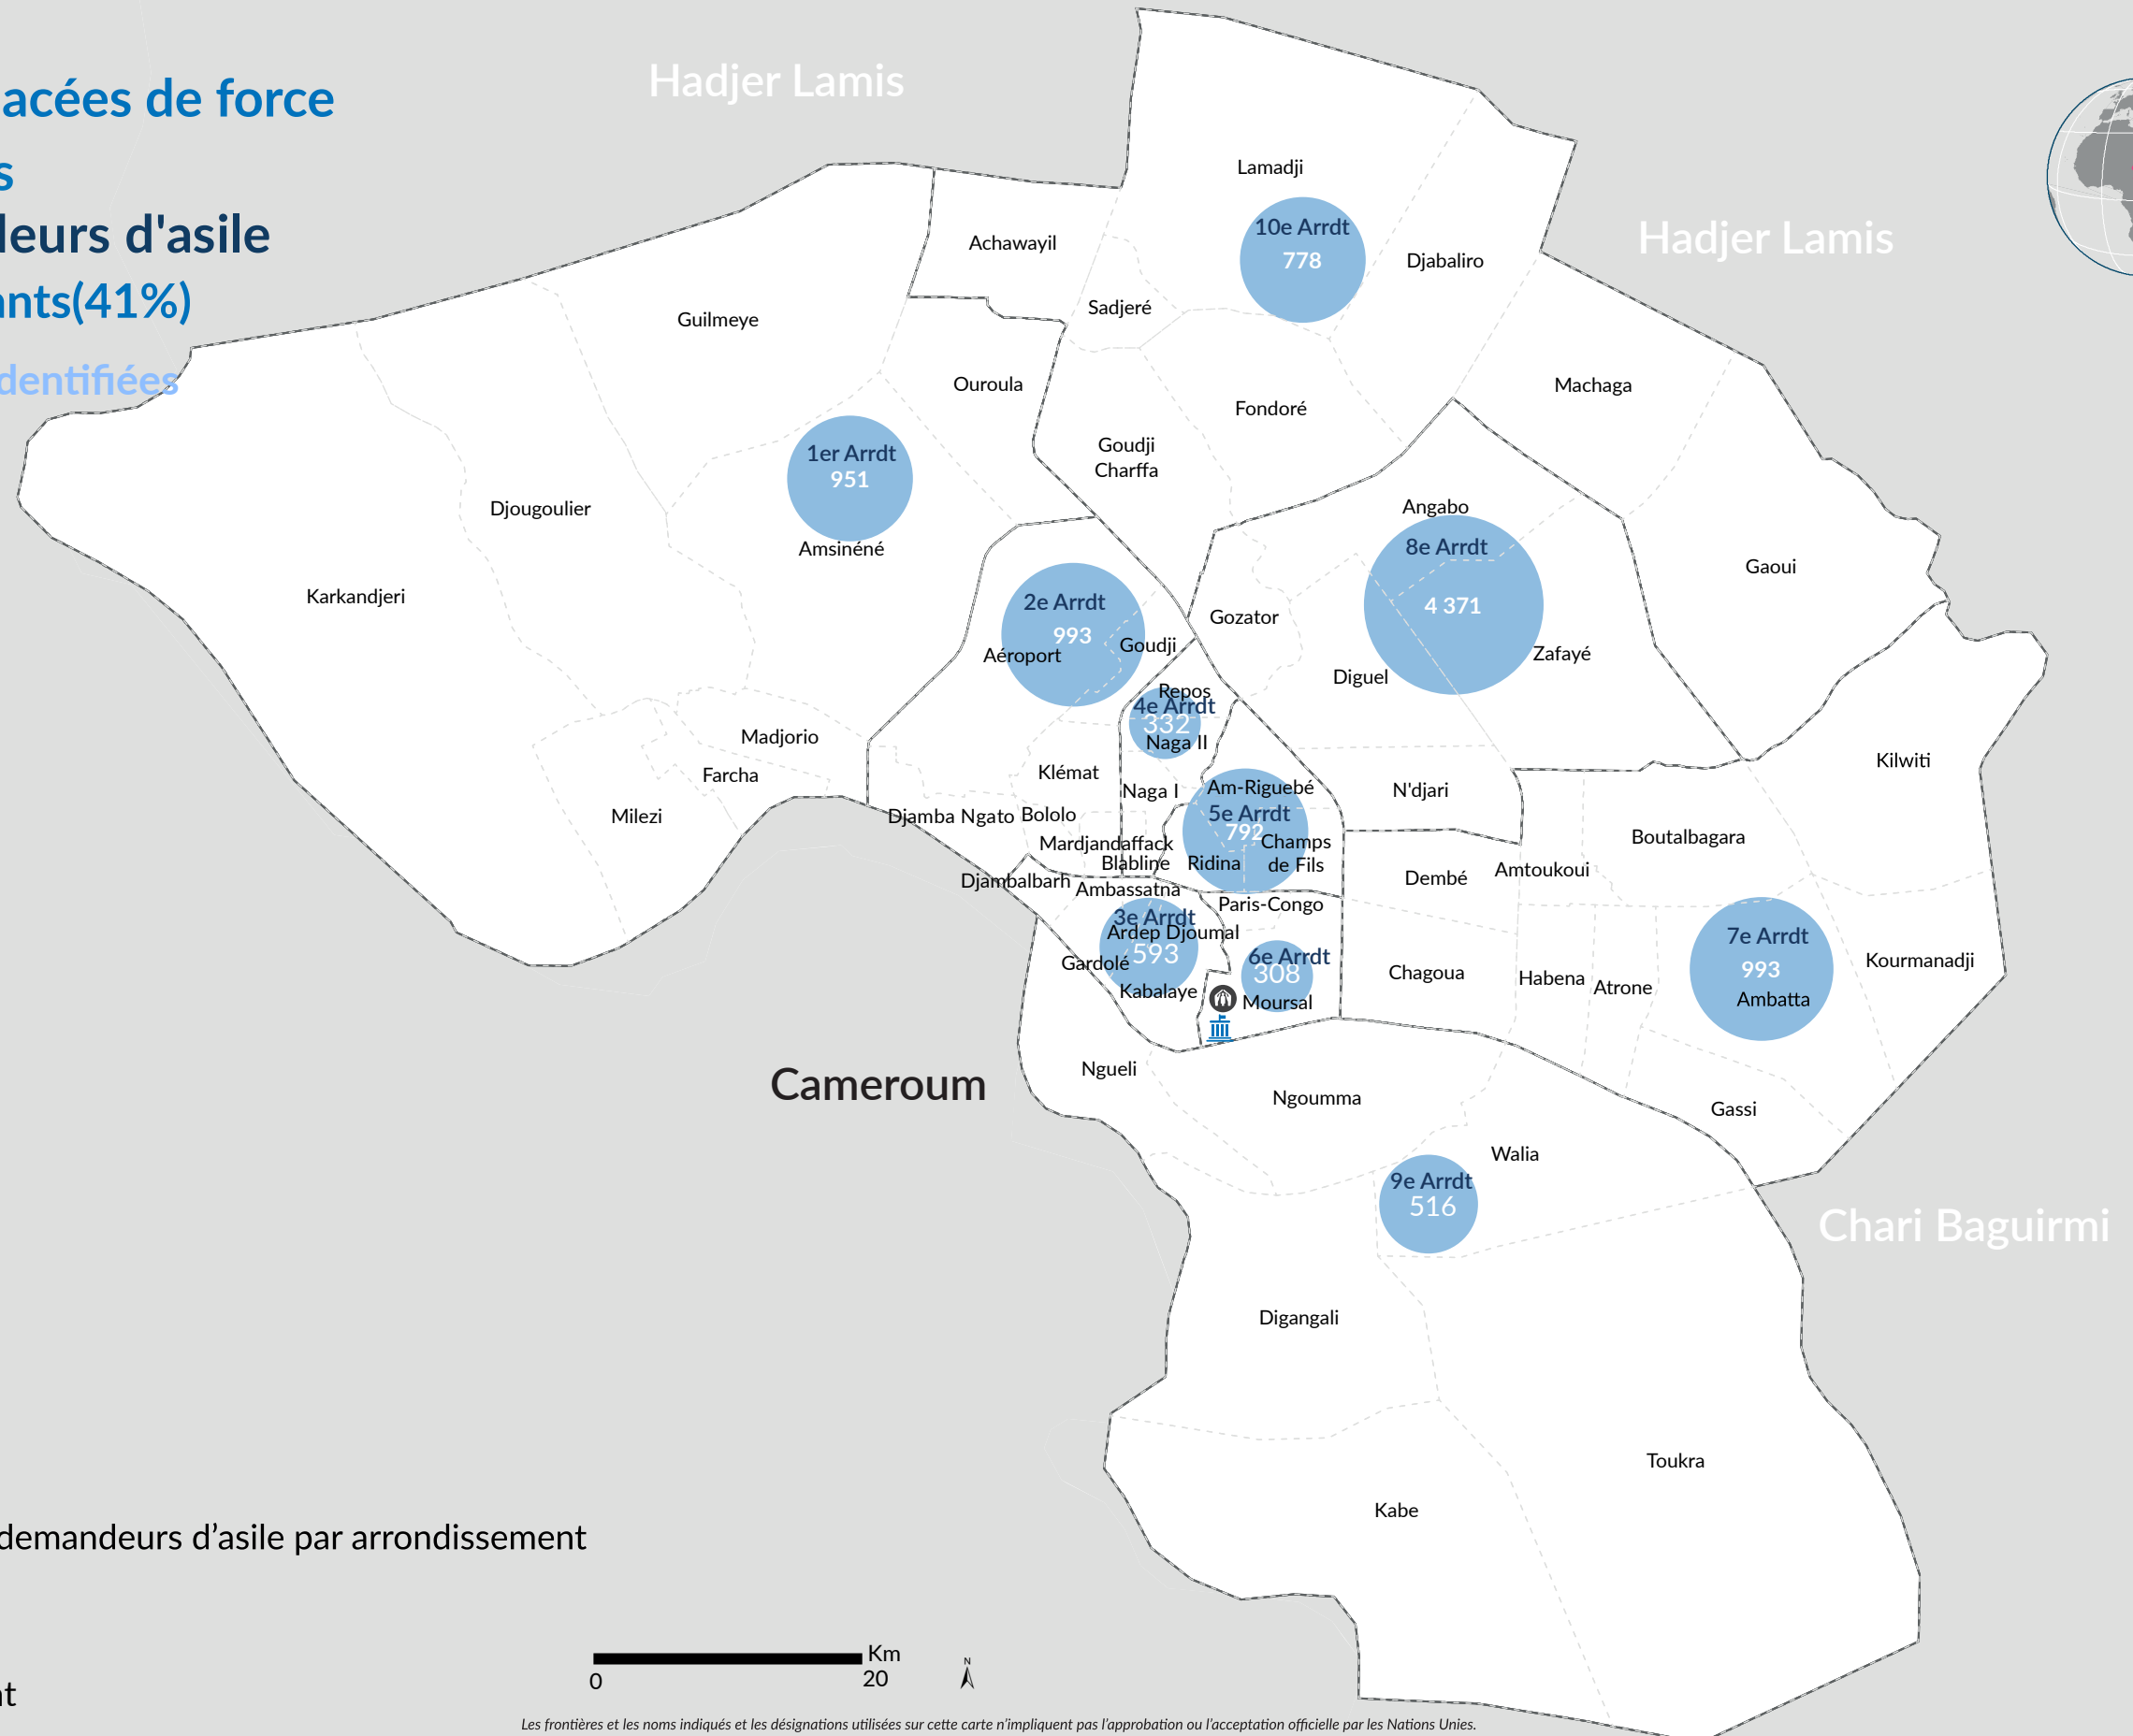

10 627

Personnes déplacées de force

5 838 Réfugiés

4 789 Demandeurs d'asile

4 365 Enfants (41%)

1 275 PBS identifiées

Légende

Représentation

CNARR

Population réfugiés et demandeurs d'asile par arrondissement

Limite quartier

Limite d'arrondissement

Les frontières et les noms indiqués et les désignations utilisés sur cette carte n'impliquent pas l'approbation ou l'acceptation officielle par les Nations Unies.