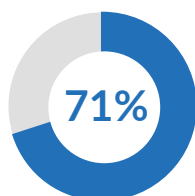

plus de **40** Villages

à travers tout le Tchad.

En termes de pourcentage,

des personnes se trouvent dans des camps