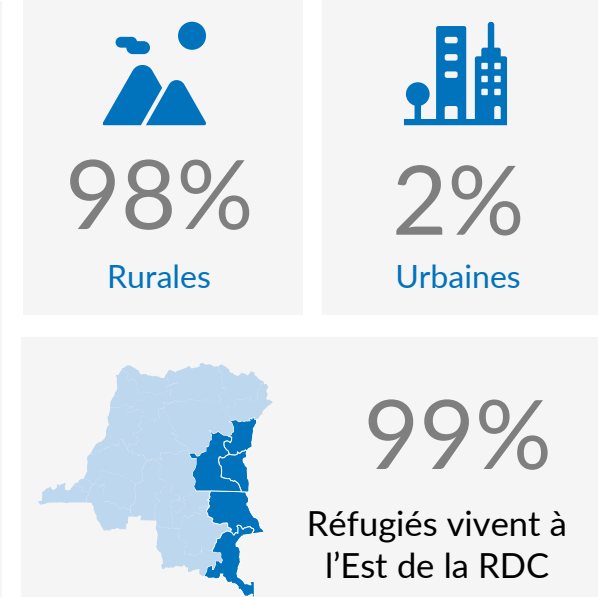

CHIFFRES CLÉS

205 303

RÉFUGIÉS ET DEMANDEURS D'ASILE RWANDAIS EN RDC

74 627

RÉFUGIÉS ET DEMANDEURS D'ASILE RWANDAIS VÉRIFIÉS

Démographie

Réfugiés par Province

NORD-KIVU	162 158
SUD-KIVU	39 101
LUALABA	964
HAUT-KATANGA	957
LOMAMI	688
TANGANYIKA	430
MANIEMA	377
EQUATEUR	362
AUTRES	266

Zones d'installation

REPATRIEMENT VOLONTAIRE DE LA RDC (2012 - 2024)

PROVINCES D'INSTALLATIONS DES RÉFUGIÉS RWANDAIS EN RDC

Les frontières et les noms indiqués, ainsi que les désignations utilisées sur cette carte n'impliquent pas l'approbation ou l'acceptation officielle par les Nations Unies, Source : UNHCR RDC, Feedback : codkidrcim@unhcr.org