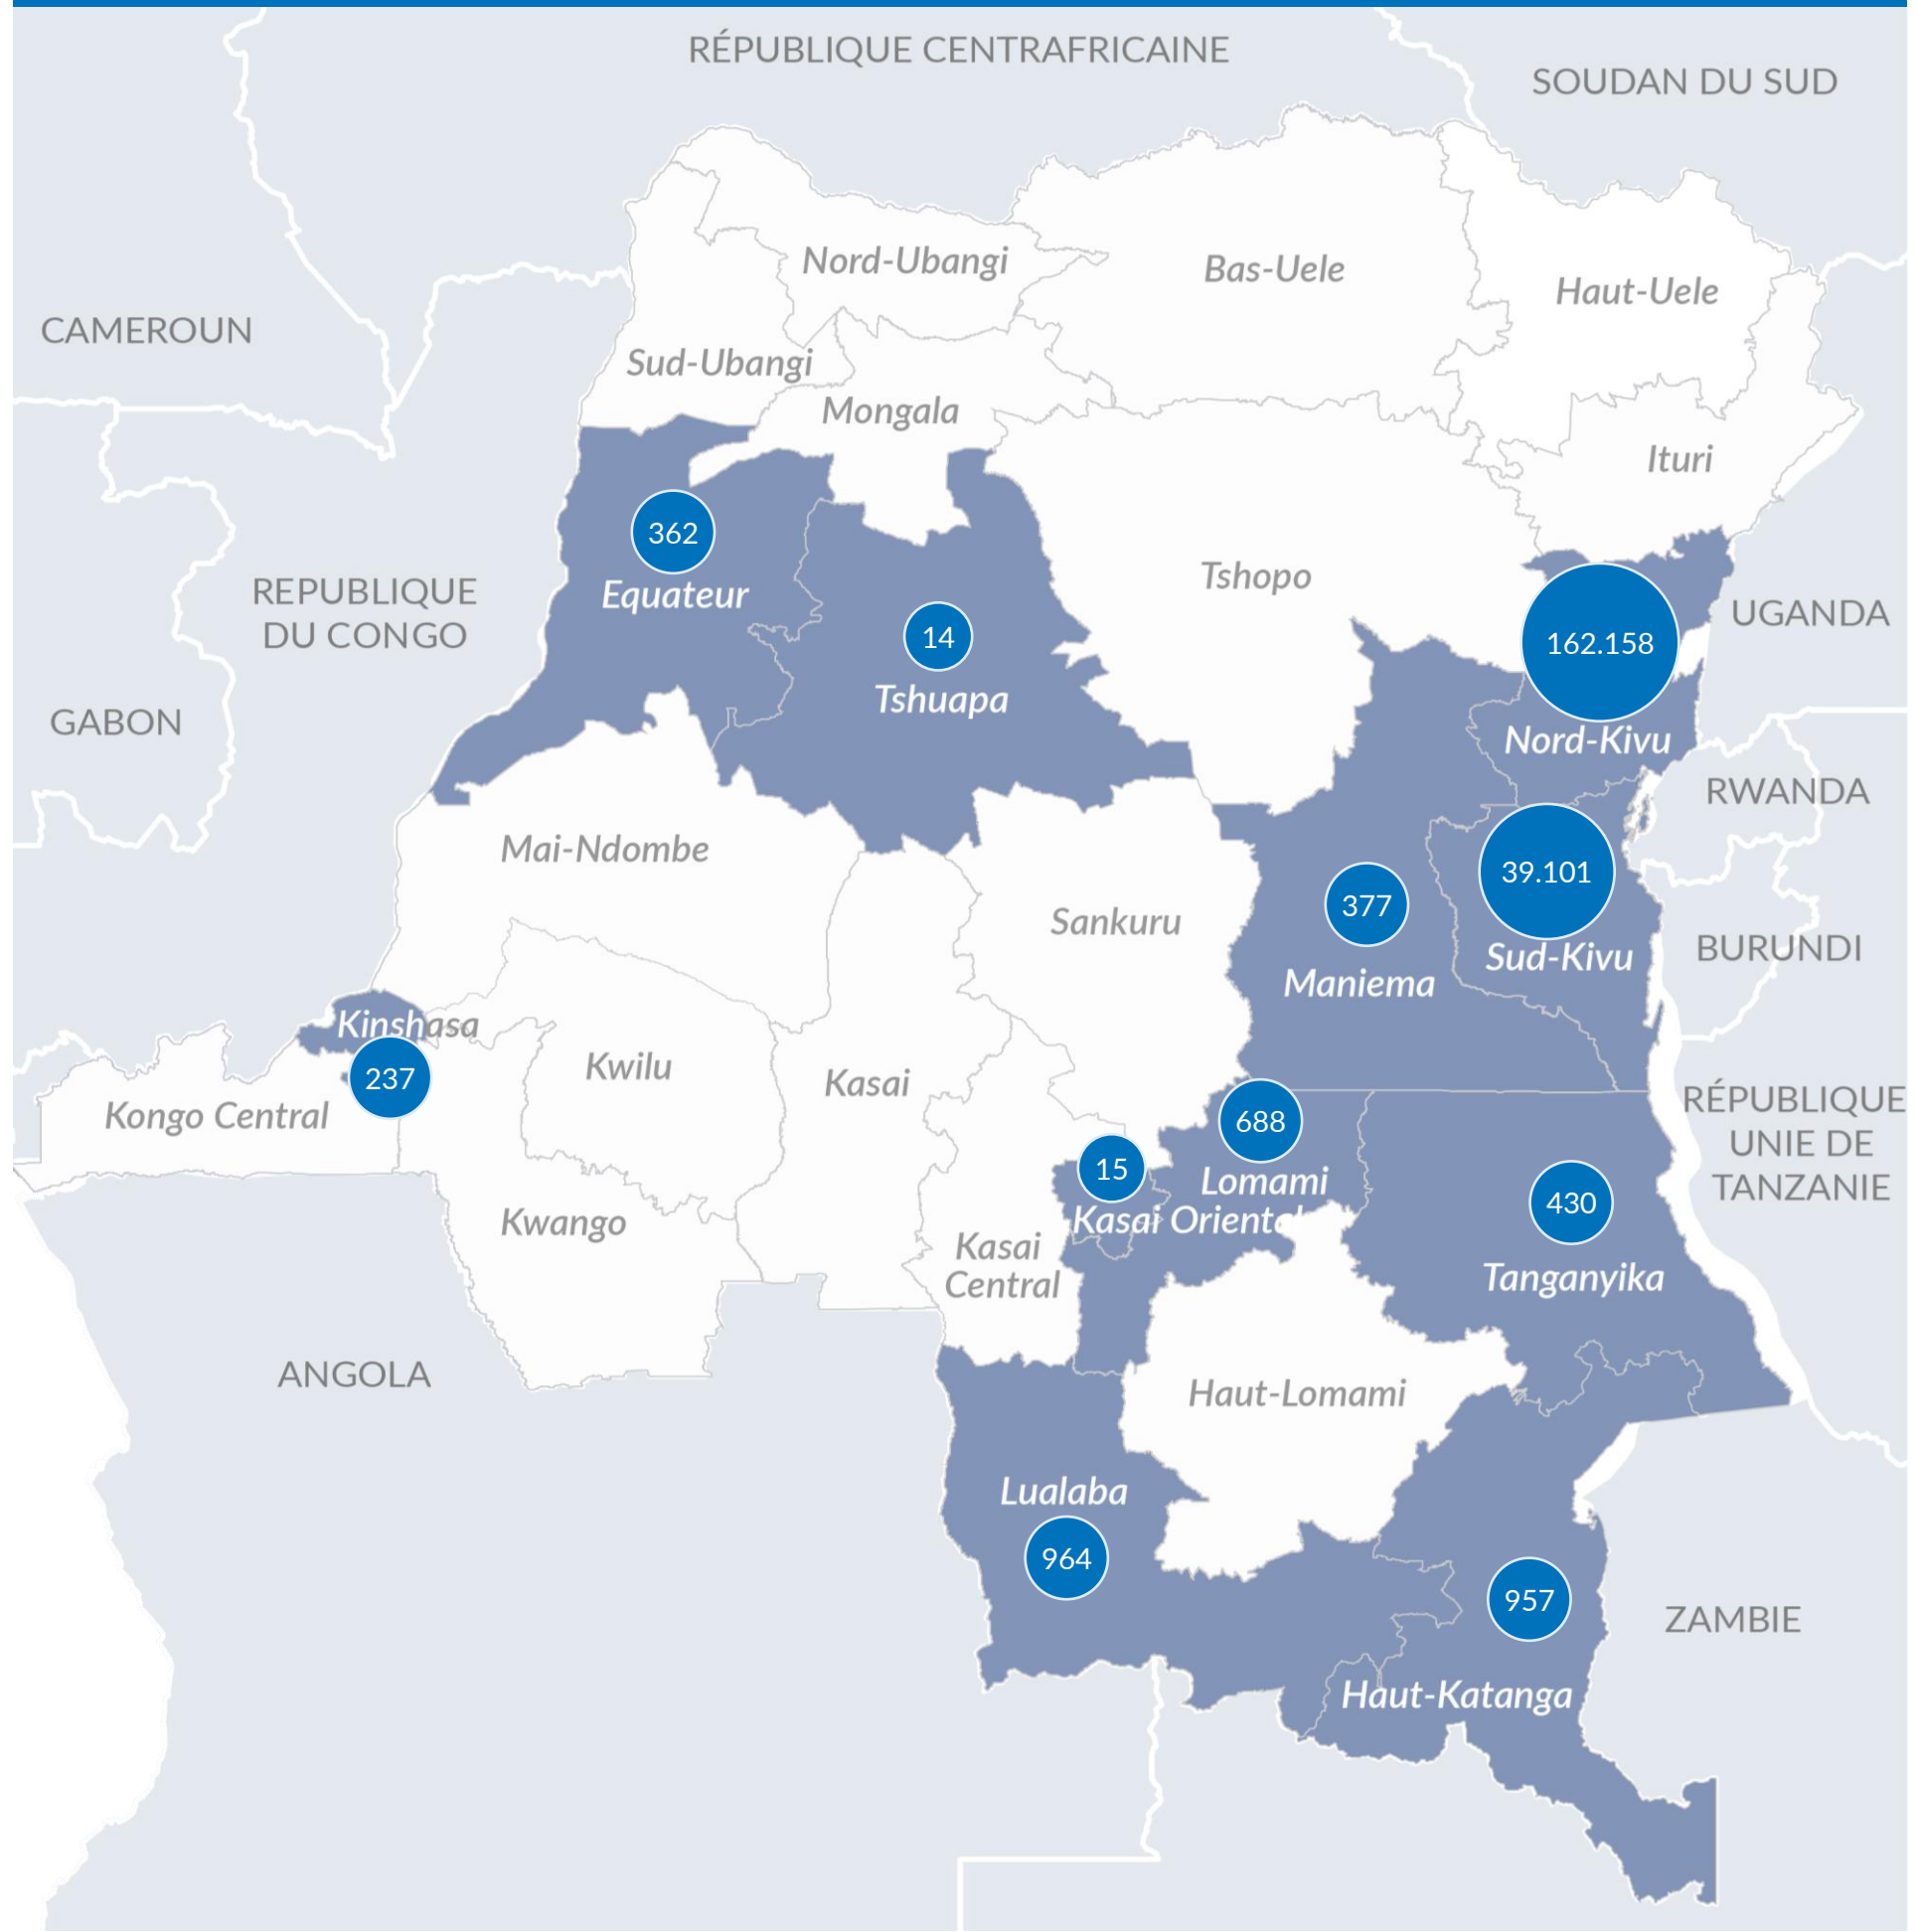

CHIFFRES CLÉS

205 303

RÉFUGIÉS ET DEMANDEURS D'ASILE RWANDAIS EN RDC

74 627

RÉFUGIÉS ET DEMANDEURS D'ASILE RWANDAIS VÉRIFIÉS

Démographie

Réfugiés par Province

NORD-KIVU	162 158
SUD-KIVU	39 101
LUALABA	964
HAUT-KATANGA	957
LOMAMI	688
TANGANYIKA	430
MANIEMA	377
EQUATEUR	362
AUTRES	266

Zones d'installation

REPATRIEMENT VOLONTAIRE DE LA RDC (2012 - 2024)

PROVINCES D'INSTALLATIONS DES RÉFUGIÉS RWANDAIS EN RDC

Les frontières et les noms indiqués, ainsi que les désignations utilisées sur cette carte n'impliquent pas l'approbation ou l'acceptation officielle par les Nations Unies, Source : UNHCR RDC, Feedback : codkidrcim@unhcr.org