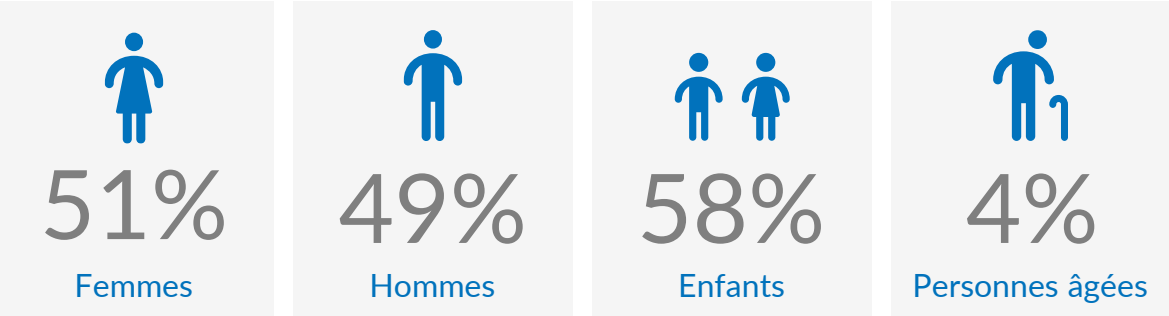

CHIFFRES CLÉS

205 303

RÉFUGIÉS ET DEMANDEURS D'ASILE RWANDAIS EN RDC

74 627

RÉFUGIÉS ET DEMANDEURS D'ASILE RWANDAIS VÉRIFIÉS

Démographie

Réfugiés par Province

NORD-KIVU	162 158
SUD-KIVU	39 101
LUALABA	964
HAUT-KATANGA	957
LOMAMI	688
TANGANYIKA	430
MANIEMA	377
EQUATEUR	362
AUTRES	266