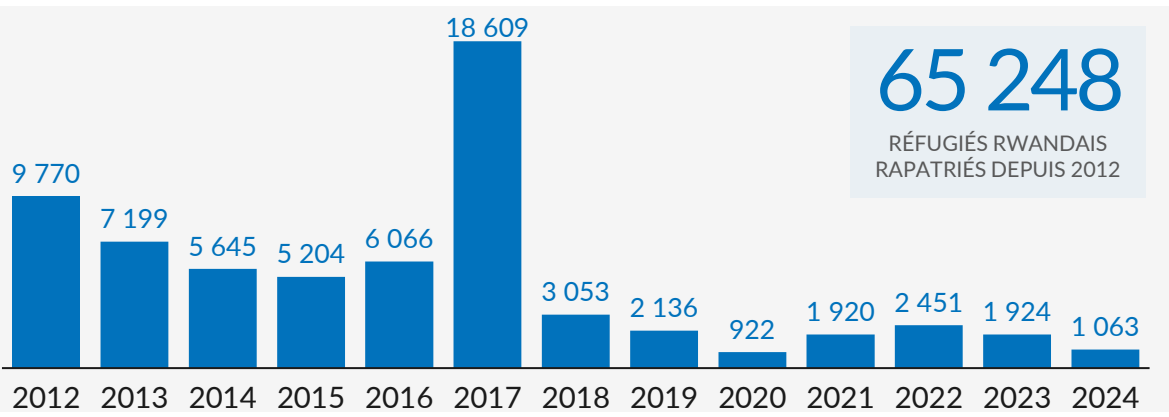

CHIFFRES CLÉS

205 303

RÉFUGIÉS ET DEMANDEURS D'ASILE RWANDAIS EN RDC

74 627

RÉFUGIÉS ET DEMANDEURS D'ASILE RWANDAIS VÉRIFIÉS

Démographie

Réfugiés par Province

NORD-KIVU	162 158
SUD-KIVU	39 101
LUALABA	964
HAUT-KATANGA	957
LOMAMI	688
TANGANYIKA	430
MANIEMA	377
EQUATEUR	362
AUTRES	266

Zones d'installation

REPATRIEMENT VOLONTAIRE DE LA RDC (2012 - 2024)

PROVINCES D'INSTALLATIONS DES RÉFUGIÉS RWANDAIS EN RDC

Les frontières et les noms indiqués, ainsi que les désignations utilisées sur cette carte n'impliquent pas l'approbation ou l'acceptation officielle par les Nations Unies, Source : UNHCR RDC, Feedback : codkidrcim@unhcr.org