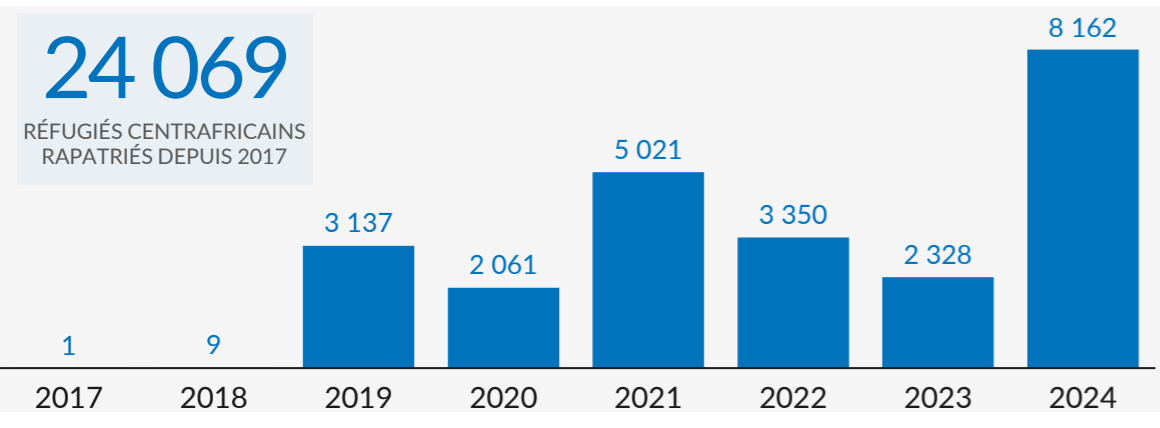

REPATRIEMENT VOLONTAIRE DE LA RDC (2017 - 2024)