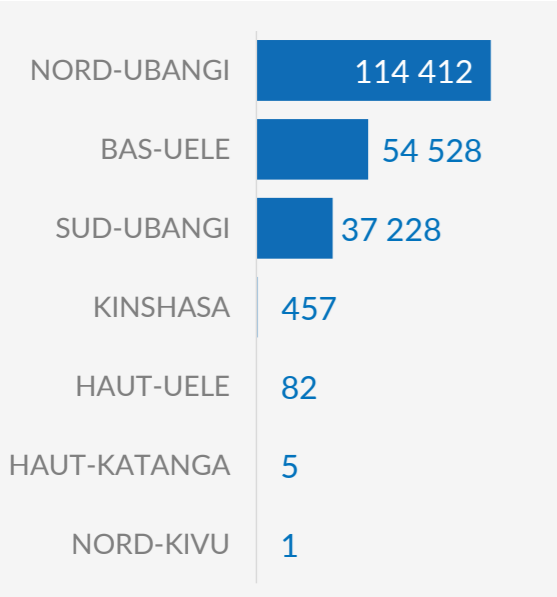

# 206 713

RÉFUGIÉS ET DEMANDEURS  
D'ASILE CENTRAFRICAINS

# 206 713

RÉFUGIÉS ET DEMANDEURS  
D'ASILE CENTRAFRICAINS VÉRIFIÉS

**Démographie**

**Réfugiés par Province**

**Zones d'installation**

**REPATRIEMENT VOLONTAIRE DE LA RDC (2017 - 2024)**

**PROVINCES D'INSTALLATIONS DES RÉFUGIÉS CENTRAFRICAINS EN RDC**
