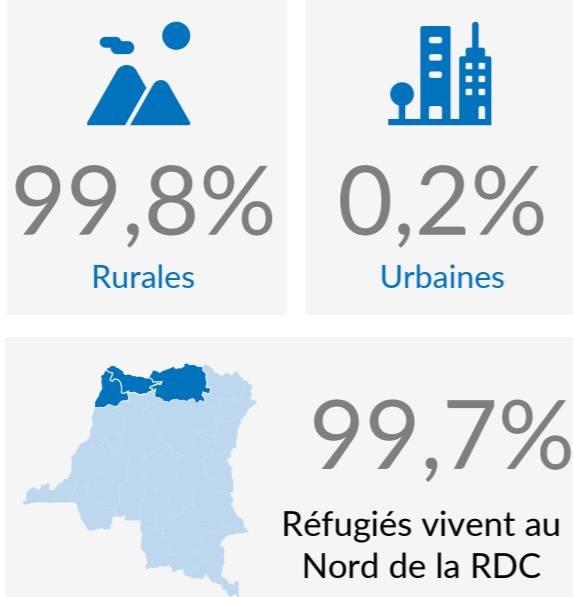

# 206 713

RÉFUGIÉS ET DEMANDEURS  
D'ASILE CENTRAFRICAINS

# 206 713

RÉFUGIÉS ET DEMANDEURS  
D'ASILE CENTRAFRICAINS VÉRIFIÉS

**Démographie**

**Réfugiés par Province**

**Zones d'installation**

**REPATRIEMENT VOLONTAIRE DE LA RDC (2017 - 2024)**

**PROVINCES D'INSTALLATIONS DES RÉFUGIÉS CENTRAFRICAINS EN RDC**
