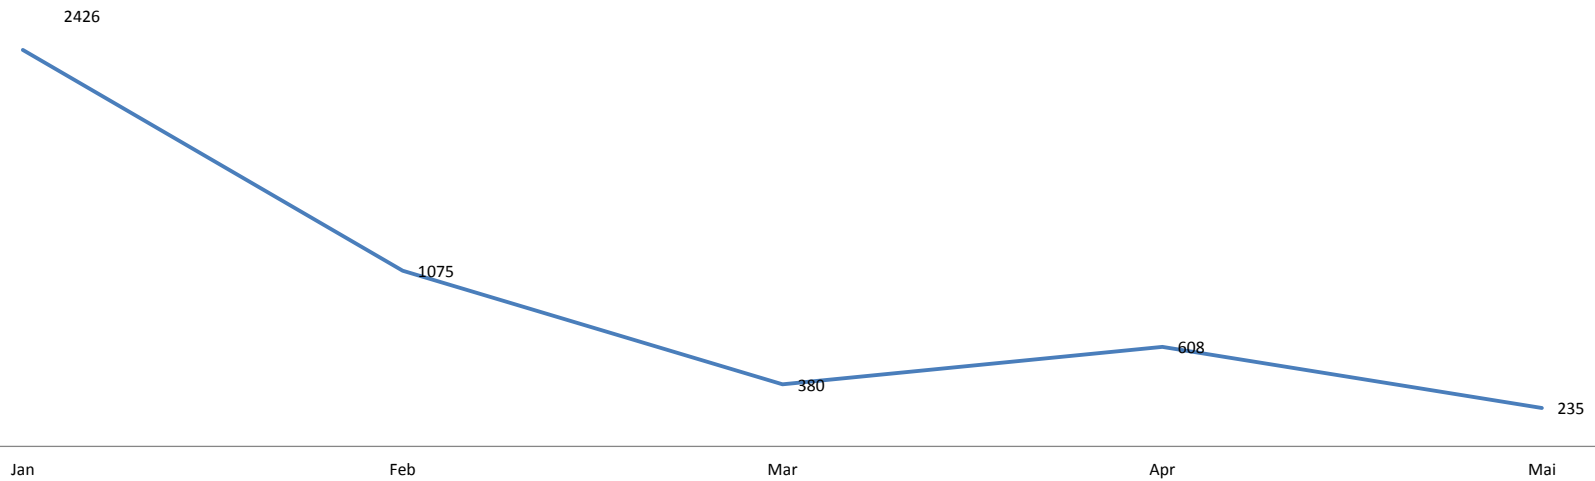

Communes d'origine des nouvelles arrivées en 2016 (Total= 4 724)

Nouvelles arrivées en 2016 par mois (Total= 4 724)

Cette variation mensuelle prend en considération les nouvelles arrivées au Niger qui ont complété leur enregistrement dans proGres (photos, empreinte digitale...)
Les nouveaux arrivés en attente d'enregistrement ne sont pas pris en compte dans ces chiffres et sont estimés à **905 personnes**