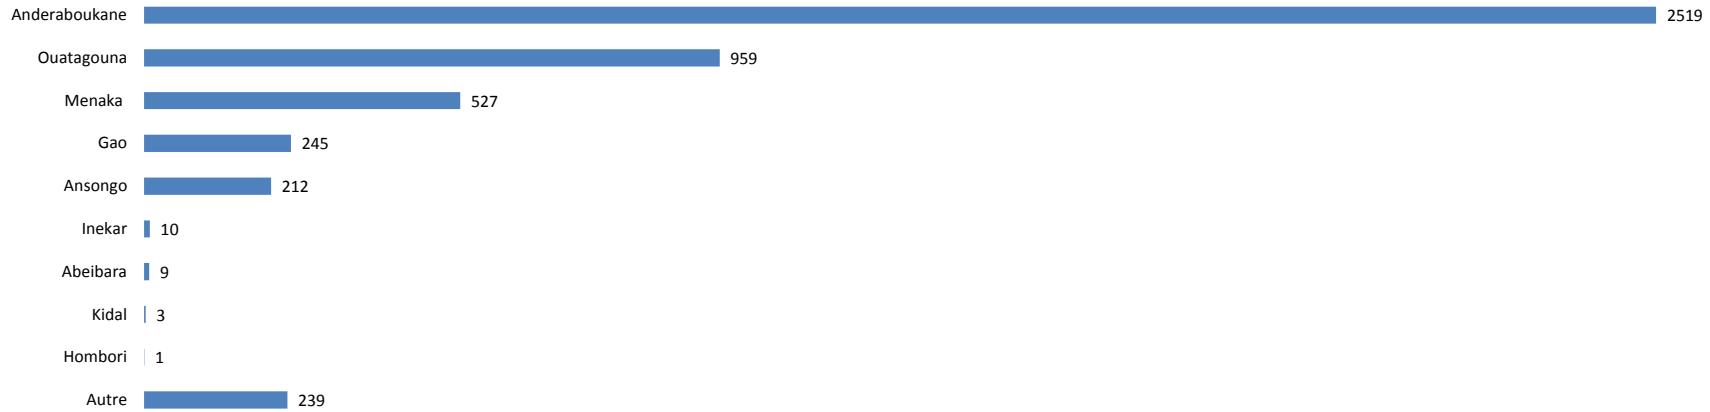

Communes d'origine des nouvelles arrivées en 2016 (Total= 4 724)

Nouvelles arrivées en 2016 par mois (Total= 4 724)

Cette variation mensuelle prend en considération les nouvelles arrivées au Niger qui ont complété leur enregistrement dans proGres (photos, empreinte digitale...)
Les nouveaux arrivés en attente d'enregistrement ne sont pas pris en compte dans ces chiffres et sont estimés à **905 personnes**