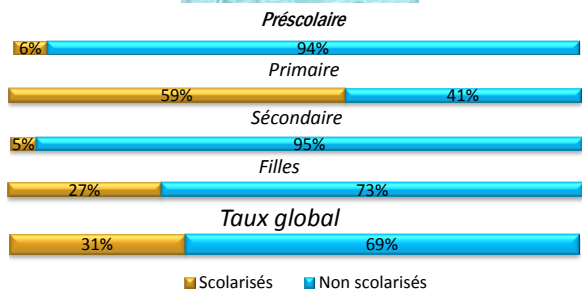

Nombre total de réfugiés enrôlés **9,556**

Nombre de familles **2,756**

Taux de scolarisation

Âges et genre de la population enrôlée

Population par tranches d'âges

Chefs de ménage par genre

Légende

- UNHCR Representation de Ouagadougou
- UNHCR Field Office de Dori
- Camp de Goudebou

Besoins spécifiques

Tendances pour le rapatriement volontaire

Ethnies

Zones d'origine

Éducation

Occupations