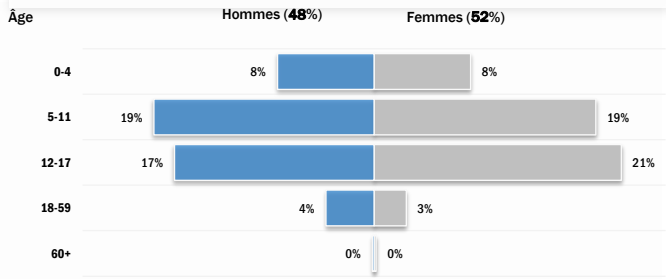

Nombre total de réfugiés enrôlés **9,556**

Nombre de familles **2,756**

Taux de scolarisation

Âges et genre de la population enrôlée

Population par tranches d'âges

Chefs de ménage par genre

Légende

- UNHCR Representation de Ouagadougou
- UNHCR Field Office de Dori
- Camp de Goudebou

Besoins spécifiques

Tendances pour le rapatriement volontaire

Ethnies

Zones d'origine

Éducation

Occupations