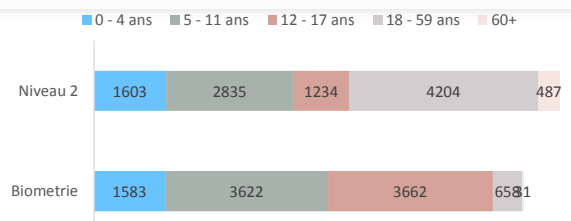

Nombre total de réfugiés enrôlés **9,556**

Nombre de familles **2,756**

Taux de scolarisation

Âges et genre de la population enrôlée

Population par tranches d'âges

Chefs de ménage par genre

Légende

- UNHCR Representation de Ouagadougou
- UNHCR Field Office de Dori
- Camp de Goudebou