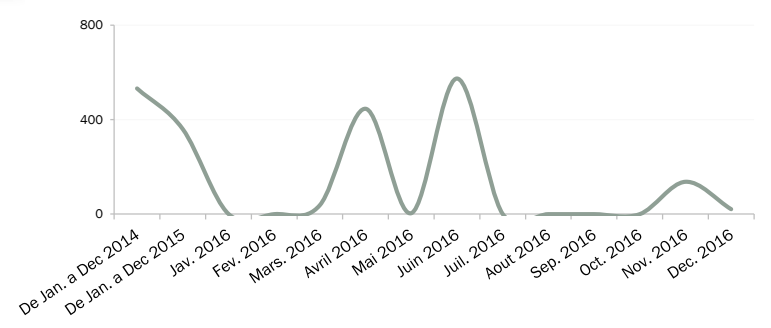

Tendances pour le rapatriement volontaire