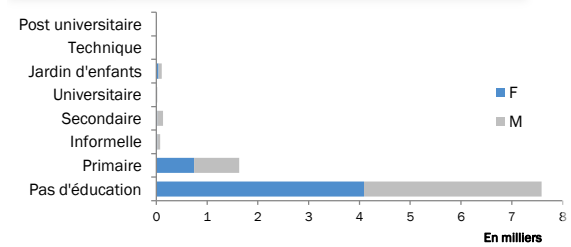

Nombre total de réfugiés enrôlés **9,556**

Nombre de familles **2,756**

Taux de scolarisation

Âges et genre de la population enrôlée

Population par tranches d'âges

Chefs de ménage par genre

Légende

- UNHCR Representation de Ouagadougou
- UNHCR Field Office de Dori
- Camp de Goudebou

Besoins spécifiques

Tendances pour le rapatriement volontaire

Ethnies

Zones d'origine

Éducation

Occupations