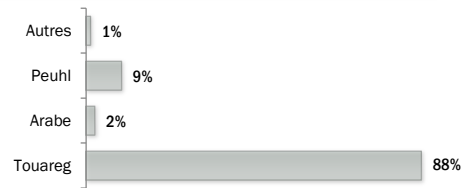

Nombre total de réfugiés enrôlés **9,556**

Nombre de familles **2,756**

Taux de scolarisation

Âges et genre de la population enrôlée

Population par tranches d'âges

Chefs de ménage par genre

Légende

- UNHCR Representation de Ouagadougou
- UNHCR Field Office de Dori
- Camp de Goudebou

Besoins spécifiques

Tendances pour le rapatriement volontaire

Ethnies

Zones d'origine

Éducation

Occupations