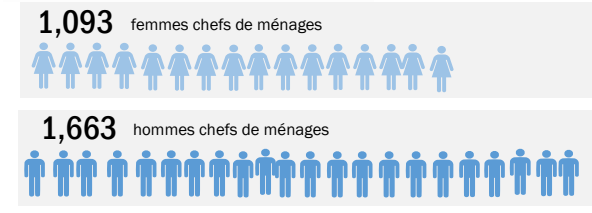

Nombre total de réfugiés enrôlés **9,556**

Nombre de familles **2,756**

Taux de scolarisation

Âges et genre de la population enrôlée

Population par tranches d'âges

Chefs de ménage par genre

Légende

- UNHCR Representation de Ouagadougou
- UNHCR Field Office de Dori
- Camp de Goudebou

Besoins spécifiques

Tendances pour le rapatriement volontaire

Ethnies

Zones d'origine

Éducation

Occupations