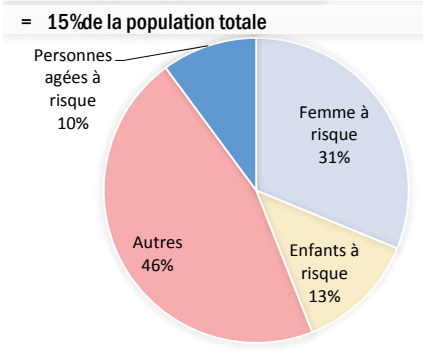

Besoins spécifiques