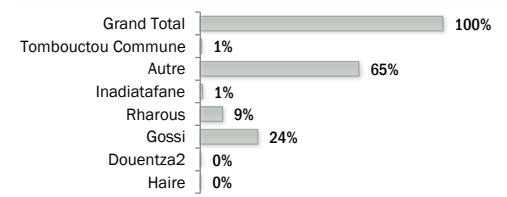

Nombre total de réfugiés enrôlés **9,556**

Nombre de familles **2,756**

Taux de scolarisation

Âges et genre de la population enrôlée

Population par tranches d'âges

Chefs de ménage par genre

Légende

- UNHCR Representation de Ouagadougou
- UNHCR Field Office de Dori
- Camp de Goudebou

Besoins spécifiques

Tendances pour le rapatriement volontaire

Ethnies

Zones d'origine

Éducation

Occupations