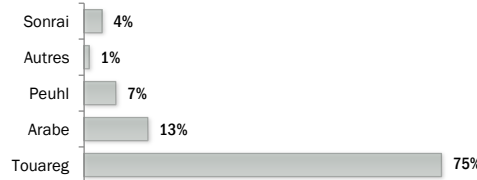

Nombre total de réfugiés enrôlés **12,282**

Nombre de familles **3,473**

Taux de scolarisation

Âges et genre de la population enrôlée

Population par tranches d'âges

Chefs de ménage par genre

Légende

- UNHCR Representation de Ouagadougou
- UNHCR Field Unit de Djibo
- Camp de Mentao

Besoins spécifiques

= 18% de la population totale

Tendances pour le rapatriement volontaire

Ethnies

Zones d'origine

Éducation

Occupations