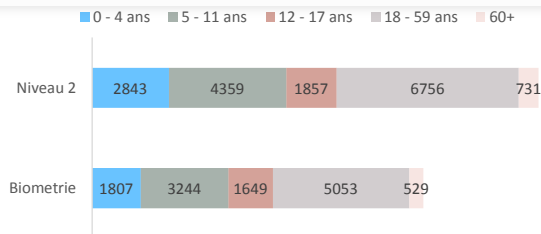

Nombre total de réfugiés enrôlés **12,282**

Nombre de familles **3,473**

Taux de scolarisation

Âges et genre de la population enrôlée

Population par tranches d'âges

Chefs de ménage par genre

Légende

- UNHCR Representation de Ouagadougou
- UNHCR Field Unit de Djibo
- Camp de Mentao

Besoins spécifiques

= 18% de la population totale

Tendances pour le rapatriement volontaire

Ethnies

Zones d'origine

Éducation

Occupations