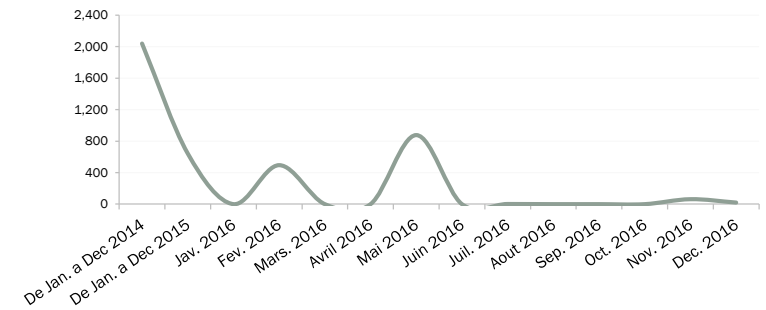

Nombre total de réfugiés enrôlés **12,282**

Nombre de familles **3,473**

Taux de scolarisation

Âges et genre de la population enrôlée

Population par tranches d'âges

Chefs de ménage par genre

Légende

- UNHCR Representation de Ouagadougou
- UNHCR Field Unit de Djibo
- Camp de Mentao

Besoins spécifiques

= 18% de la population totale

Tendances pour le rapatriement volontaire

Ethnies

Zones d'origine

Éducation

Occupations