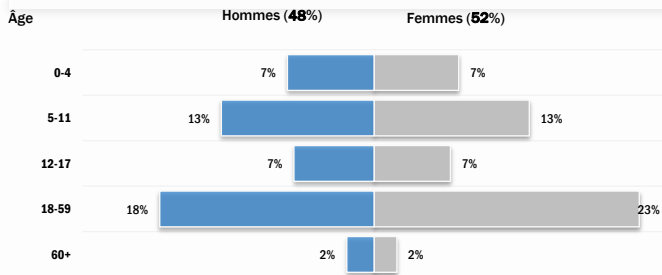

Nombre total de réfugiés enrôlés **12,282**

Nombre de familles **3,473**

Taux de scolarisation

Âges et genre de la population enrôlée

Population par tranches d'âges

Chefs de ménage par genre

Légende

- UNHCR Representation de Ouagadougou
- UNHCR Field Unit de Djibo
- Camp de Mentao

Besoins spécifiques

= 18% de la population totale

Tendances pour le rapatriement volontaire

Ethnies

Zones d'origine

Éducation

Occupations