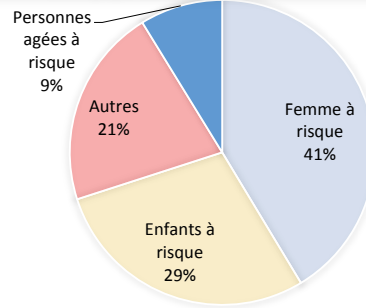

Nombre total de réfugiés enrôlés **12,282**

Nombre de familles **3,473**

Taux de scolarisation

Âges et genre de la population enrôlée

Population par tranches d'âges

Chefs de ménage par genre

Légende

- UNHCR Representation de Ouagadougou
- UNHCR Field Unit de Djibo
- Camp de Mentao

Besoins spécifiques

= 18% de la population totale

Tendances pour le rapatriement volontaire

Ethnies

Zones d'origine

Éducation

Occupations