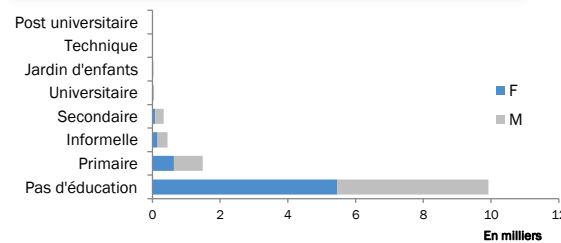

Nombre total de réfugiés enrôlés **12,282**

Nombre de familles **3,473**

Taux de scolarisation

Âges et genre de la population enrôlée

Population par tranches d'âges

Chefs de ménage par genre

Légende

- UNHCR Representation de Ouagadougou
- UNHCR Field Unit de Djibo
- Camp de Mentao

Besoins spécifiques

= 18% de la population totale

Tendances pour le rapatriement volontaire

Ethnies

Zones d'origine

Éducation

Occupations