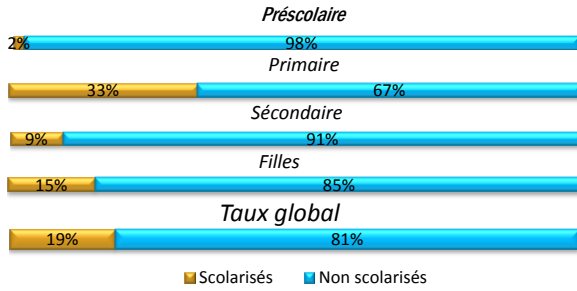

Nombre total de réfugiés enrôlés **12,282**

Nombre de familles **3,473**

Taux de scolarisation

Âges et genre de la population enrôlée

Population par tranches d'âges

Chefs de ménage par genre

Légende

- UNHCR Representation de Ouagadougou
- UNHCR Field Unit de Djibo
- Camp de Mentao

Besoins spécifiques

= 18% de la population totale

Tendances pour le rapatriement volontaire

Ethnies

Zones d'origine

Éducation

Occupations