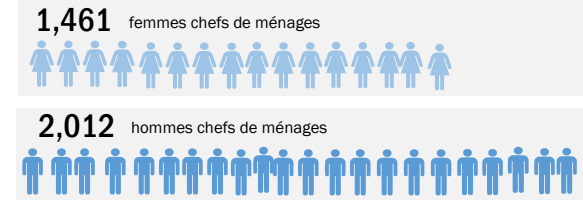

Nombre total de réfugiés enrôlés **12,282**

Nombre de familles **3,473**

Taux de scolarisation

Âges et genre de la population enrôlée

Population par tranches d'âges

Chefs de ménage par genre

Légende

- UNHCR Representation de Ouagadougou
- UNHCR Field Unit de Djibo
- Camp de Mentao

Besoins spécifiques

= 18% de la population totale

Tendances pour le rapatriement volontaire

Ethnies

Zones d'origine

Éducation

Occupations