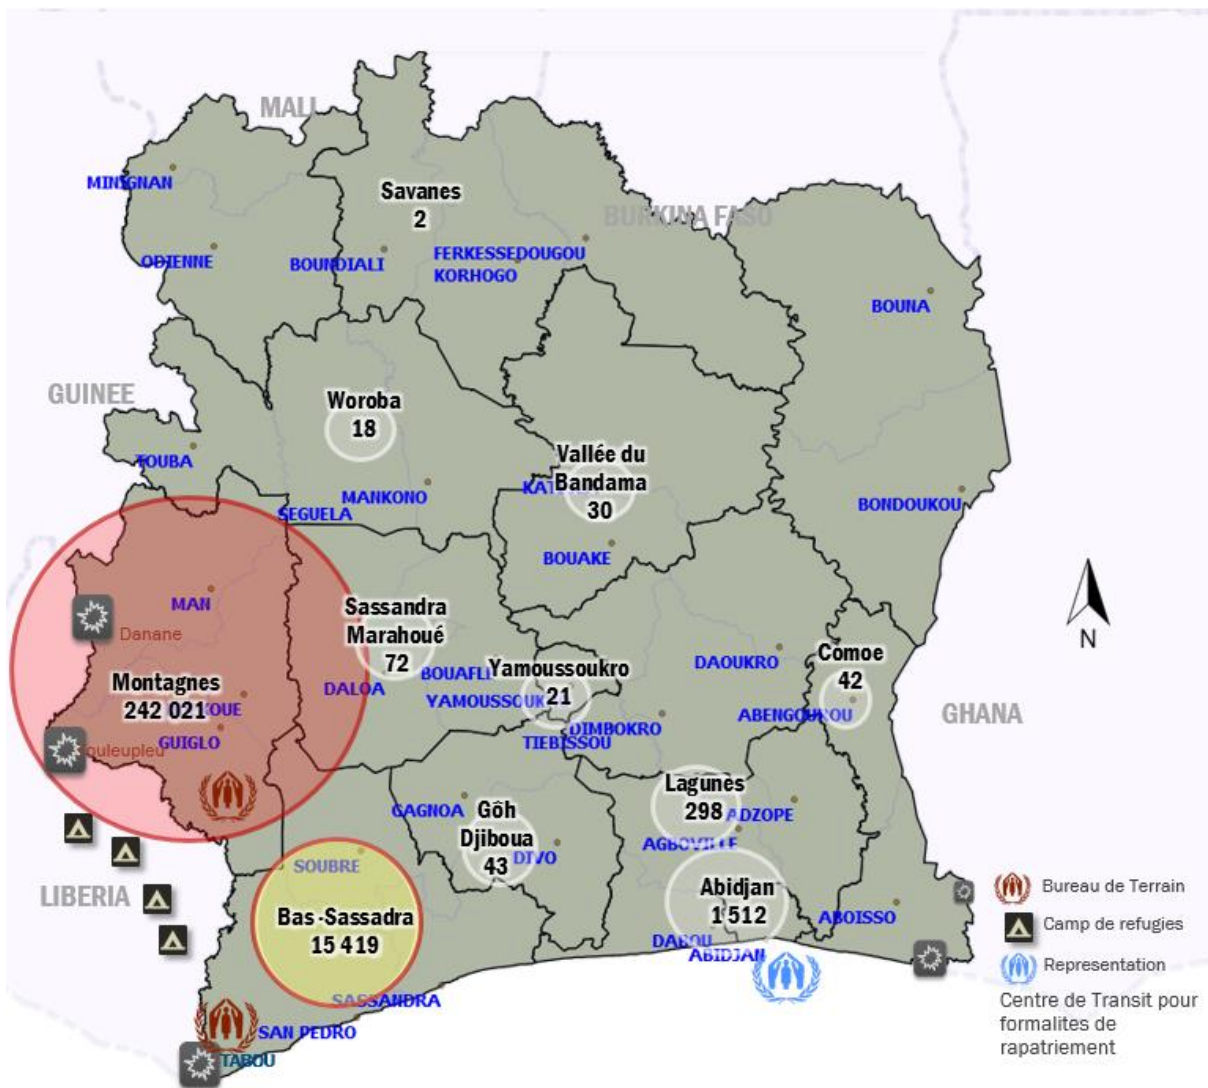

RAPPORT CONSOLIDÉ # 16

RAPATRIEMENT VOLONTAIRE DES RÉFUGIÉS IVOIRIENS

I – POINTS SAILLANTS Décembre 2016

Convoi - Décembre 2016

Mali

93 personnes sont rentrées du Mali le 21 et le 29 Décembre 2016. Les rapatriés ont reçu l'assistance nécessaire en matière de viatiques et soins médicaux. Environ 948 réfugiés ivoiriens sont encore présents sur le sol malien au 31 Décembre 2016.

Niger et de la Gambie

4 réfugiés ivoiriens sont rentrés de la Gambie le 4 Décembre et 1 personne en provenance du Niger par voie terrestre le 25 Décembre 2016.

Liberia

816 personnes sont rentrées au pays via les deux points d'entrée à l'Ouest et au sud-ouest. Le convoi a été escorté par la police jusqu'aux centres de transit des différents points d'entrée où les rapatriés ont bénéficié de service et d'assistance offerts par le HCR et ses partenaires notamment des repas, des commodités d'hébergement, une ration de vivres pour 3 mois, des non-vivres.

III – STATISTIQUES

1 – NOMBRE D'ARRIVÉES PAR POINT D'ENTRÉE EN DÉCEMBRE 2016

DATES	CONVOIS	PERSONNES	MENAGES	
Via TABOU >> 443				
7 Décembre	1	120	35	Libéria
16 Décembre	1	196	49	
21 Décembre	1	127	37	
Via GUIGLO >> 373				
13 Décembre	1	94	30	Liberia
15 Décembre	1	84	28	
29 Décembre	1	195	54	
Via ABIDJAN >> 108				
2 Décembre	1	4	1	Gambie
14 Novembre	1	10	5	Togo
21 Novembre	1	51	21	Mali
25 Novembre	1	1	1	Niger
29 Décembre	1	42	22	Mali
TOTAL	11	924	283	

6 – RÉPARTITION ANNUELLE DES RETOURS FACILITÉS (2011 – 2016)

7 – PROFIL DÉMOGRAPHIQUE DES RAPATRIÉS

a – Rapatriés par genre

b – Rapatriés par genre et tranche d'âge

TOTAL DES REFUGIES IVOIRIENS A TRAVERS LE MONDE = 49 588 réfugiés ivoiriens