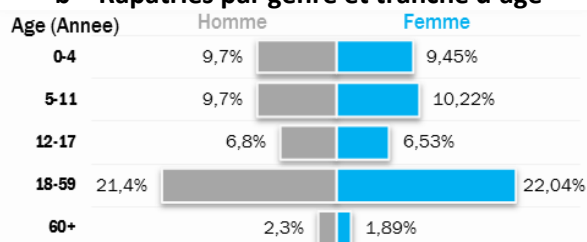

2 – RÉPARTITION MENSUELLE DES RETOURS FACILITÉS (DEC 2015 – DEC 2016)

3 – STATISTIQUES DU RAPATRIEMENT VIA TABOU (ANNÉE 2016)

4 – STATISTIQUES DU RAPATRIEMENT VIA GUIGLO (ANNÉE 2016)

5 – STATISTIQUES DU RAPATRIEMENT HORS LIBERIA (ANNÉE 2016)

6 – RÉPARTITION ANNUELLE DES RETOURS FACILITÉS (2011 – 2016)

7 – PROFIL DÉMOGRAPHIQUE DES RAPATRIÉS

a – Rapatriés par genre

b – Rapatriés par genre et tranche d'âge

TOTAL DES REFUGIES IVOIRIENS A TRAVERS LE MONDE = 49 588 réfugiés ivoiriens