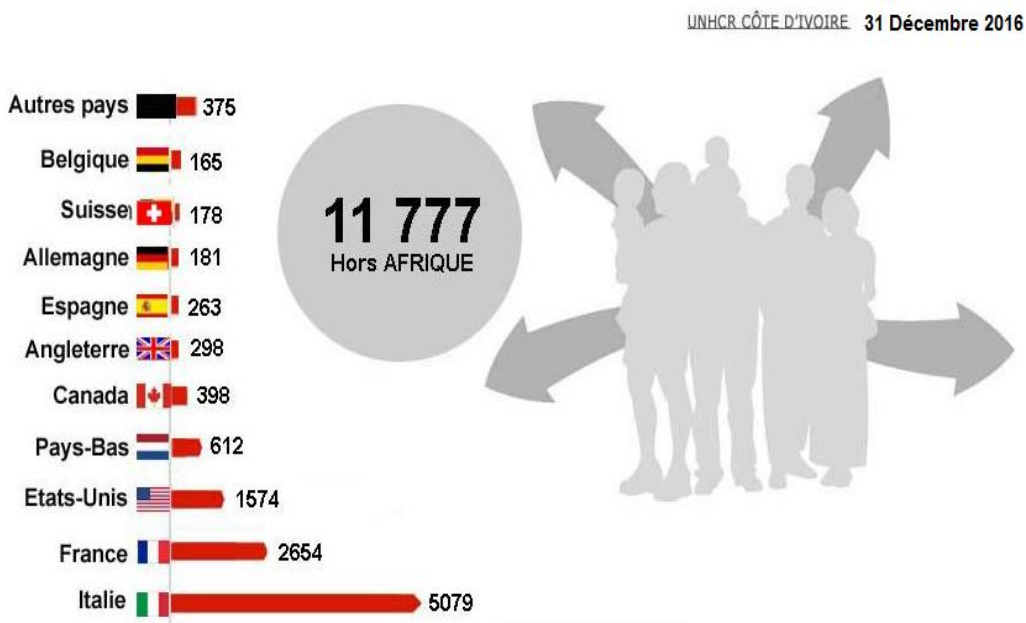

RAPPORT CONSOLIDÉ # 16

RAPATRIEMENT VOLONTAIRE DES RÉFUGIÉS IVOIRIENS

I – POINTS SAILLANTS Décembre 2016

Convoi - Décembre 2016

Mali

93 personnes sont rentrées du Mali le 21 et le 29 Décembre 2016. Les rapatriés ont reçu l'assistance nécessaire en matière de viatiques et soins médicaux. Environ 948 réfugiés ivoiriens sont encore présents sur le sol malien au 31 Décembre 2016.

Togo

10 personnes sont retournées au pays le 14 Décembre 2016 ; ce qui porte le nombre total de rapatriés en provenance du Togo à 36 pour l'année 2016. Près de 2 529 ivoiriens sont encore en exil au Togo.

2 – RÉPARTITION MENSUELLE DES RETOURS FACILITÉS (DEC 2015 – DEC 2016)

3 – STATISTIQUES DU RAPATRIEMENT VIA TABOU (ANNÉE 2016)

4 – STATISTIQUES DU RAPATRIEMENT VIA GUIGLO (ANNÉE 2016)

5 – STATISTIQUES DU RAPATRIEMENT HORS LIBERIA (ANNÉE 2016)

6 – RÉPARTITION ANNUELLE DES RETOURS FACILITÉS (2011 – 2016)

7 – PROFIL DÉMOGRAPHIQUE DES RAPATRIÉS

a – Rapatriés par genre

b – Rapatriés par genre et tranche d'âge

TOTAL DES REFUGIES IVOIRIENS A TRAVERS LE MONDE = 49 588 réfugiés ivoiriens