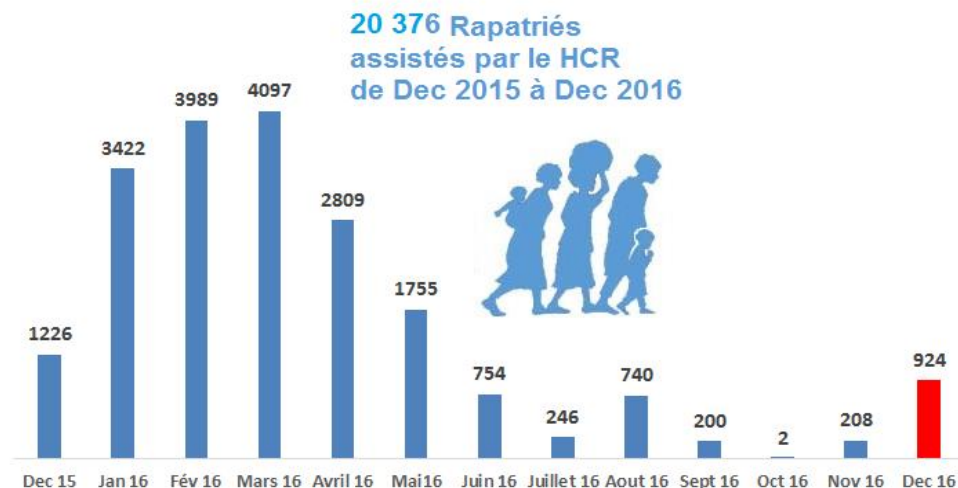

2 – RÉPARTITION MENSUELLE DES RETOURS FACILITÉS (DEC 2015 – DEC 2016)