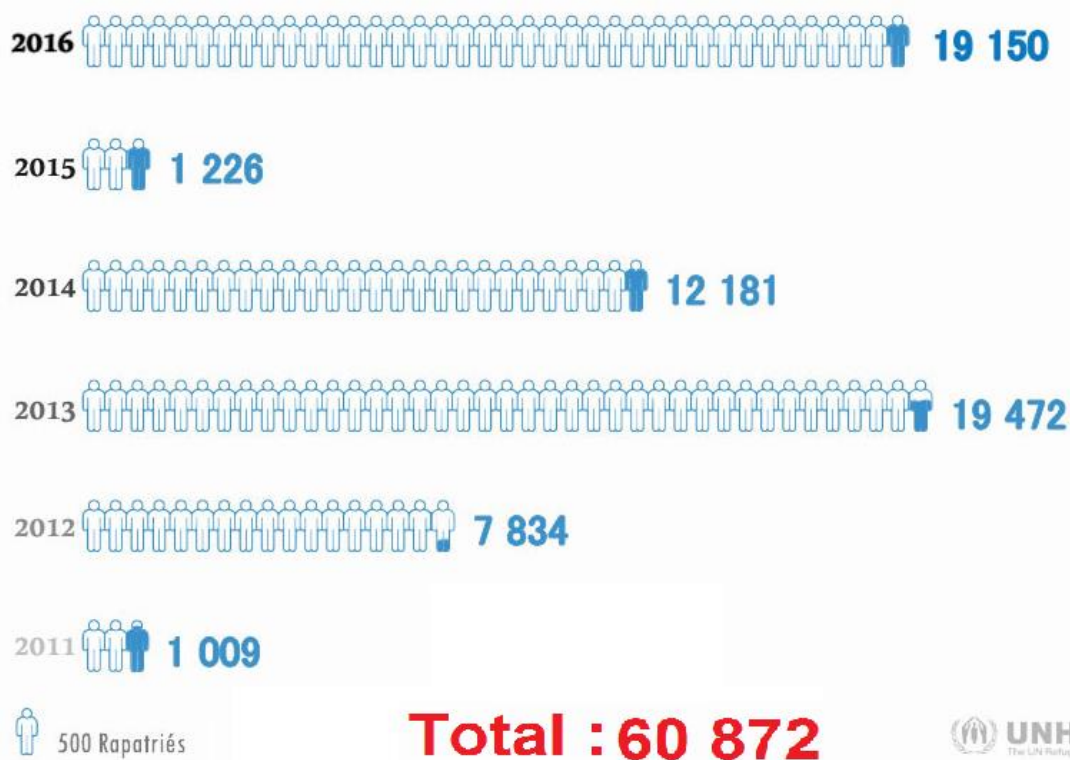

RAPPORT CONSOLIDÉ # 16

RAPATRIEMENT VOLONTAIRE DES RÉFUGIÉS IVOIRIENS

I – POINTS SAILLANTS Décembre 2016

Convoi - Décembre 2016

Mali

93 personnes sont rentrées du Mali le 21 et le 29 Décembre 2016. Les rapatriés ont reçu l'assistance nécessaire en matière de viatiques et soins médicaux. Environ 948 réfugiés ivoiriens sont encore présents sur le sol malien au 31 Décembre 2016.

III – STATISTIQUES

1 – NOMBRE D'ARRIVÉES PAR POINT D'ENTRÉE EN DÉCEMBRE 2016

DATES	CONVOIS	PERSONNES	MENAGES	
Via TABOU >> 443				
7 Décembre	1	120	35	Libéria
16 Décembre	1	196	49	
21 Décembre	1	127	37	
Via GUIGLO >> 373				
13 Décembre	1	94	30	Liberia
15 Décembre	1	84	28	
29 Décembre	1	195	54	
Via ABIDJAN >> 108				
2 Décembre	1	4	1	Gambie
14 Novembre	1	10	5	Togo
21 Novembre	1	51	21	Mali
25 Novembre	1	1	1	Niger
29 Décembre	1	42	22	Mali
TOTAL	11	924	283	

2 – RÉPARTITION MENSUELLE DES RETOURS FACILITÉS (DEC 2015 – DEC 2016)

3 – STATISTIQUES DU RAPATRIEMENT VIA TABOU (ANNÉE 2016)

4 – STATISTIQUES DU RAPATRIEMENT VIA GUIGLO (ANNÉE 2016)

5 – STATISTIQUES DU RAPATRIEMENT HORS LIBERIA (ANNÉE 2016)

6 – RÉPARTITION ANNUELLE DES RETOURS FACILITÉS (2011 – 2016)

7 – PROFIL DÉMOGRAPHIQUE DES RAPATRIÉS

a – Rapatriés par genre

b – Rapatriés par genre et tranche d'âge

TOTAL DES REFUGIES IVOIRIENS A TRAVERS LE MONDE = 49 588 réfugiés ivoiriens