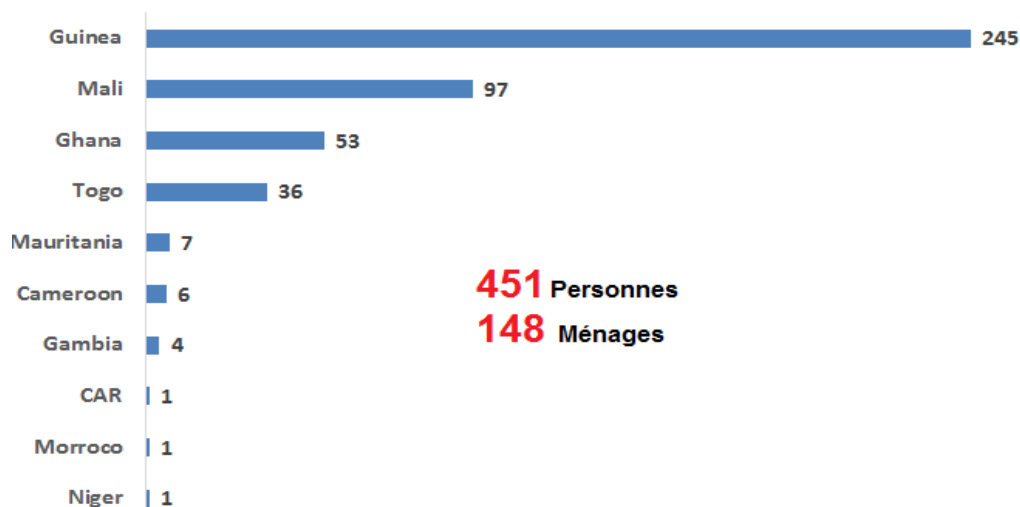

RAPPORT CONSOLIDÉ # 16

RAPATRIEMENT VOLONTAIRE DES RÉFUGIÉS IVOIRIENS

I – POINTS SAILLANTS Décembre 2016

Convoi - Décembre 2016

Mali

93 personnes sont rentrées du Mali le 21 et le 29 Décembre 2016. Les rapatriés ont reçu l'assistance nécessaire en matière de viatiques et soins médicaux. Environ 948 réfugiés ivoiriens sont encore présents sur le sol malien au 31 Décembre 2016.

Togo

10 personnes sont retournées au pays le 14 Décembre 2016 ; ce qui porte le nombre total de rapatriés en provenance du Togo à 36 pour l'année 2016. Près de 2 529 ivoiriens sont encore en exil au Togo.

III – STATISTIQUES

1 – NOMBRE D'ARRIVÉES PAR POINT D'ENTRÉE EN DÉCEMBRE 2016

DATES	CONVOIS	PERSONNES	MENAGES	
Via TABOU >> 443				
7 Décembre	1	120	35	Libéria
16 Décembre	1	196	49	
21 Décembre	1	127	37	
Via GUIGLO >> 373				
13 Décembre	1	94	30	Liberia
15 Décembre	1	84	28	
29 Décembre	1	195	54	
Via ABIDJAN >> 108				
2 Décembre	1	4	1	Gambie
14 Novembre	1	10	5	Togo
21 Novembre	1	51	21	Mali
25 Novembre	1	1	1	Niger
29 Décembre	1	42	22	Mali
TOTAL	11	924	283	

2 – RÉPARTITION MENSUELLE DES RETOURS FACILITÉS (DEC 2015 – DEC 2016)

3 – STATISTIQUES DU RAPATRIEMENT VIA TABOU (ANNÉE 2016)

4 – STATISTIQUES DU RAPATRIEMENT VIA GUIGLO (ANNÉE 2016)

5 – STATISTIQUES DU RAPATRIEMENT HORS LIBERIA (ANNÉE 2016)