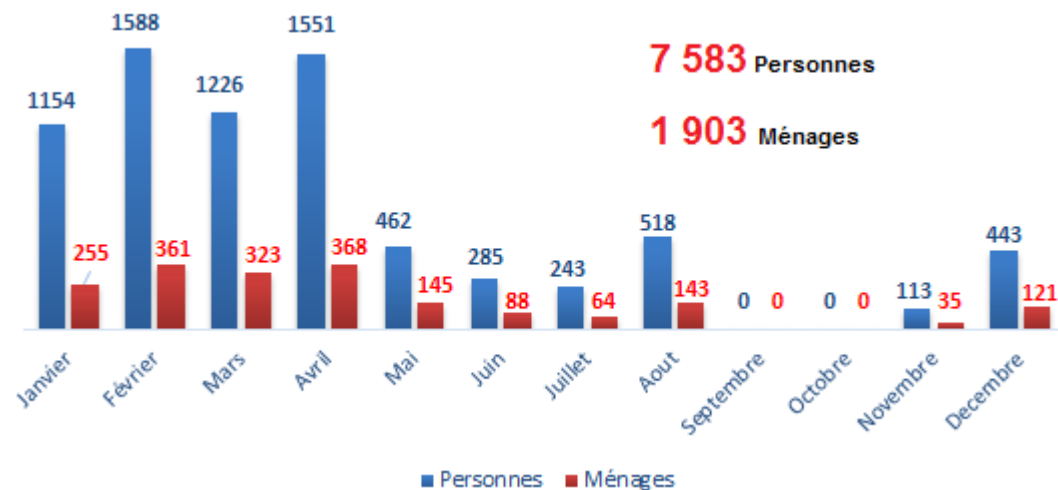

RAPPORT CONSOLIDÉ # 16

RAPATRIEMENT VOLONTAIRE DES RÉFUGIÉS IVOIRIENS

I – POINTS SAILLANTS Décembre 2016

Convoi - Décembre 2016

Mali

93 personnes sont rentrées du Mali le 21 et le 29 Décembre 2016. Les rapatriés ont reçu l'assistance nécessaire en matière de viatiques et soins médicaux. Environ 948 réfugiés ivoiriens sont encore présents sur le sol malien au 31 Décembre 2016.

III – STATISTIQUES

1 – NOMBRE D'ARRIVÉES PAR POINT D'ENTRÉE EN DÉCEMBRE 2016

DATES	CONVOIS	PERSONNES	MENAGES	
Via TABOU >> 443				
7 Décembre	1	120	35	Libéria
16 Décembre	1	196	49	
21 Décembre	1	127	37	
Via GUIGLO >> 373				
13 Décembre	1	94	30	Liberia
15 Décembre	1	84	28	
29 Décembre	1	195	54	
Via ABIDJAN >> 108				
2 Décembre	1	4	1	Gambie
14 Novembre	1	10	5	Togo
21 Novembre	1	51	21	Mali
25 Novembre	1	1	1	Niger
29 Décembre	1	42	22	Mali
TOTAL	11	924	283	

2 – RÉPARTITION MENSUELLE DES RETOURS FACILITÉS (DEC 2015 – DEC 2016)

3 – STATISTIQUES DU RAPATRIEMENT VIA TABOU (ANNÉE 2016)

4 – STATISTIQUES DU RAPATRIEMENT VIA GUIGLO (ANNÉE 2016)

5 – STATISTIQUES DU RAPATRIEMENT HORS LIBERIA (ANNÉE 2016)