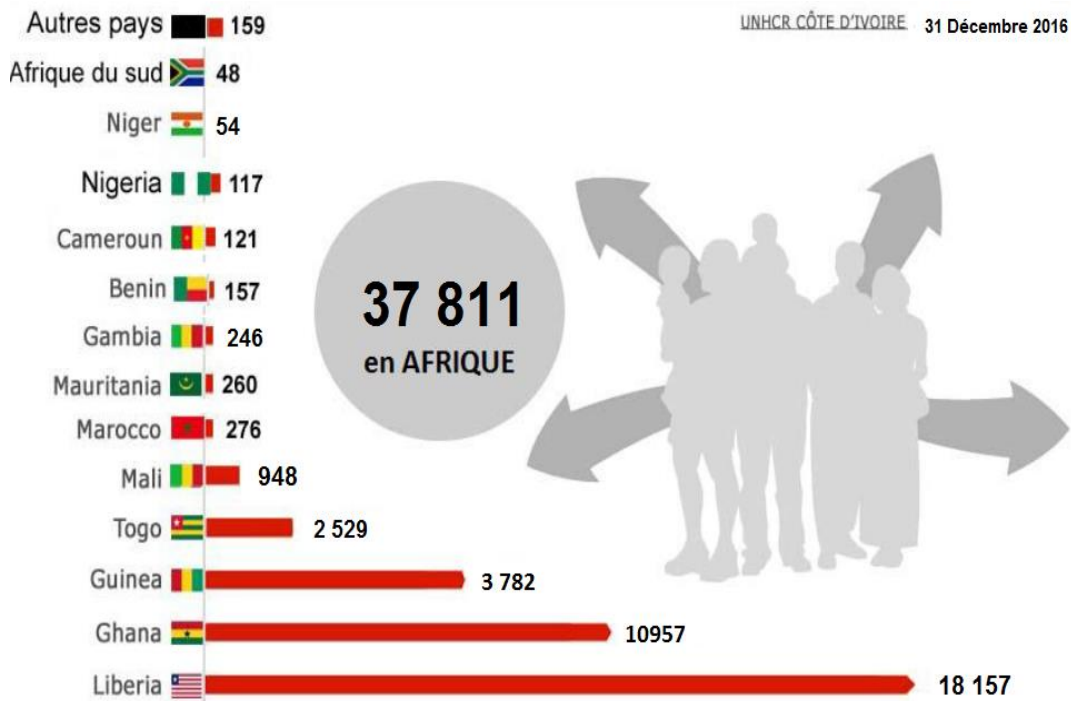

RAPPORT CONSOLIDÉ # 16

RAPATRIEMENT VOLONTAIRE DES RÉFUGIÉS IVOIRIENS

I – POINTS SAILLANTS Décembre 2016

Convoi - Décembre 2016

Mali

93 personnes sont rentrées du Mali le 21 et le 29 Décembre 2016. Les rapatriés ont reçu l'assistance nécessaire en matière de viatiques et soins médicaux. Environ 948 réfugiés ivoiriens sont encore présents sur le sol malien au 31 Décembre 2016.

Togo

10 personnes sont retournées au pays le 14 Décembre 2016 ; ce qui porte le nombre total de rapatriés en provenance du Togo à 36 pour l'année 2016. Près de 2 529 ivoiriens sont encore en exil au Togo.

Niger et de la Gambie

4 réfugiés ivoiriens sont rentrés de la Gambie le 4 Décembre et 1 personne en provenance du Niger par voie terrestre le 25 Décembre 2016.

Liberia

816 personnes sont rentrées au pays via les deux points d'entrée à l'Ouest et au sud-ouest. Le convoi a été escorté par la police jusqu'aux centres de transit des différents points d'entrée où les rapatriés ont bénéficié de service et d'assistance offerts par le HCR et ses partenaires notamment des repas, des commodités d'hébergement, une ration de vivres pour 3 mois, des non-vivres.

6 – RÉPARTITION ANNUELLE DES RETOURS FACILITÉS (2011 – 2016)

7 – PROFIL DÉMOGRAPHIQUE DES RAPATRIÉS

a – Rapatriés par genre

b – Rapatriés par genre et tranche d'âge

TOTAL DES REFUGIES IVOIRIENS A TRAVERS LE MONDE = 49 588 réfugiés ivoiriens