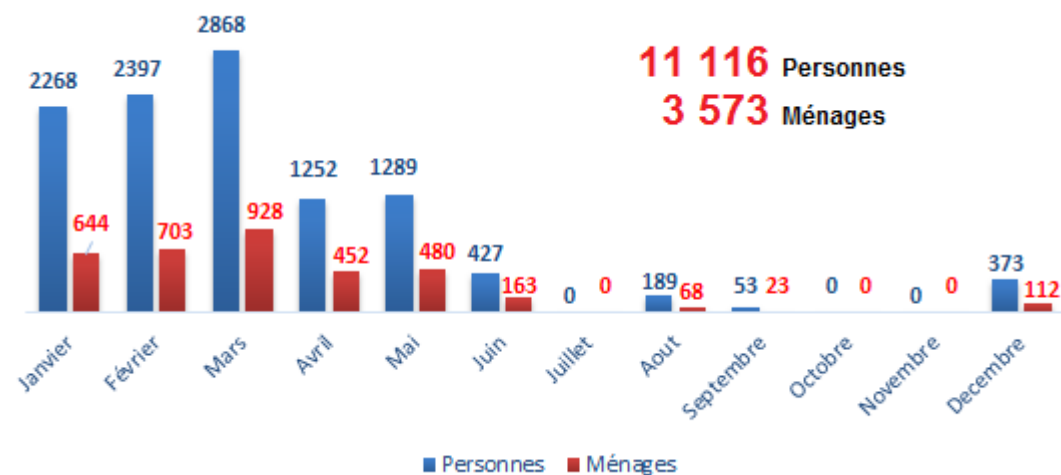

RAPPORT CONSOLIDÉ # 16

RAPATRIEMENT VOLONTAIRE DES RÉFUGIÉS IVOIRIENS

I – POINTS SAILLANTS Décembre 2016

Convoi - Décembre 2016

Mali

93 personnes sont rentrées du Mali le 21 et le 29 Décembre 2016. Les rapatriés ont reçu l'assistance nécessaire en matière de viatiques et soins médicaux. Environ 948 réfugiés ivoiriens sont encore présents sur le sol malien au 31 Décembre 2016.

III – STATISTIQUES

1 – NOMBRE D'ARRIVÉES PAR POINT D'ENTRÉE EN DÉCEMBRE 2016

DATES	CONVOIS	PERSONNES	MENAGES	
Via TABOU >> 443				
7 Décembre	1	120	35	Libéria
16 Décembre	1	196	49	
21 Décembre	1	127	37	
Via GUIGLO >> 373				
13 Décembre	1	94	30	Liberia
15 Décembre	1	84	28	
29 Décembre	1	195	54	
Via ABIDJAN >> 108				
2 Décembre	1	4	1	Gambie
14 Novembre	1	10	5	Togo
21 Novembre	1	51	21	Mali
25 Novembre	1	1	1	Niger
29 Décembre	1	42	22	Mali
TOTAL	11	924	283	

2 – RÉPARTITION MENSUELLE DES RETOURS FACILITÉS (DEC 2015 – DEC 2016)

3 – STATISTIQUES DU RAPATRIEMENT VIA TABOU (ANNÉE 2016)

4 – STATISTIQUES DU RAPATRIEMENT VIA GUIGLO (ANNÉE 2016)

5 – STATISTIQUES DU RAPATRIEMENT HORS LIBERIA (ANNÉE 2016)