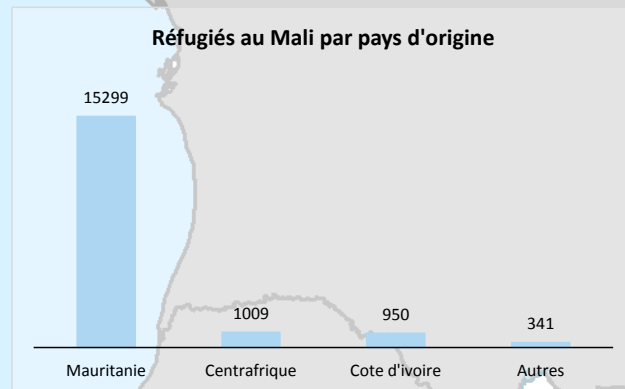

Mali: Réfugiés, rapatriés et personnes déplacées internes

28 février 2017

<http://data.unhcr.org/malisituation>

Réfugiés maliens*	141 450
Rapatriés maliens (Gouvernement)	57 408
Réfugiés au Mali	17 599
Demandeurs d'asile au Mali	403
Personnes déplacées internes	45 766
Retournés	487 011

- Légende**
- Bureau Pays UNHCR
 - Sous Bureau UNHCR
 - Bureau de terrain
 - Commune urbaine
 - Pers. déplacées internes (Gouv.)
 - PDI retournés (Gouv.)
 - Camps de réfugiés
 - Sites de réfugiés
 - Réfugiés urbains
 - Réfugiés ruraux
 - Rapatriés (Gouv.)
 - Réfugiés Maliens
 - Plus que le mois précédent
 - Moins que le mois précédent