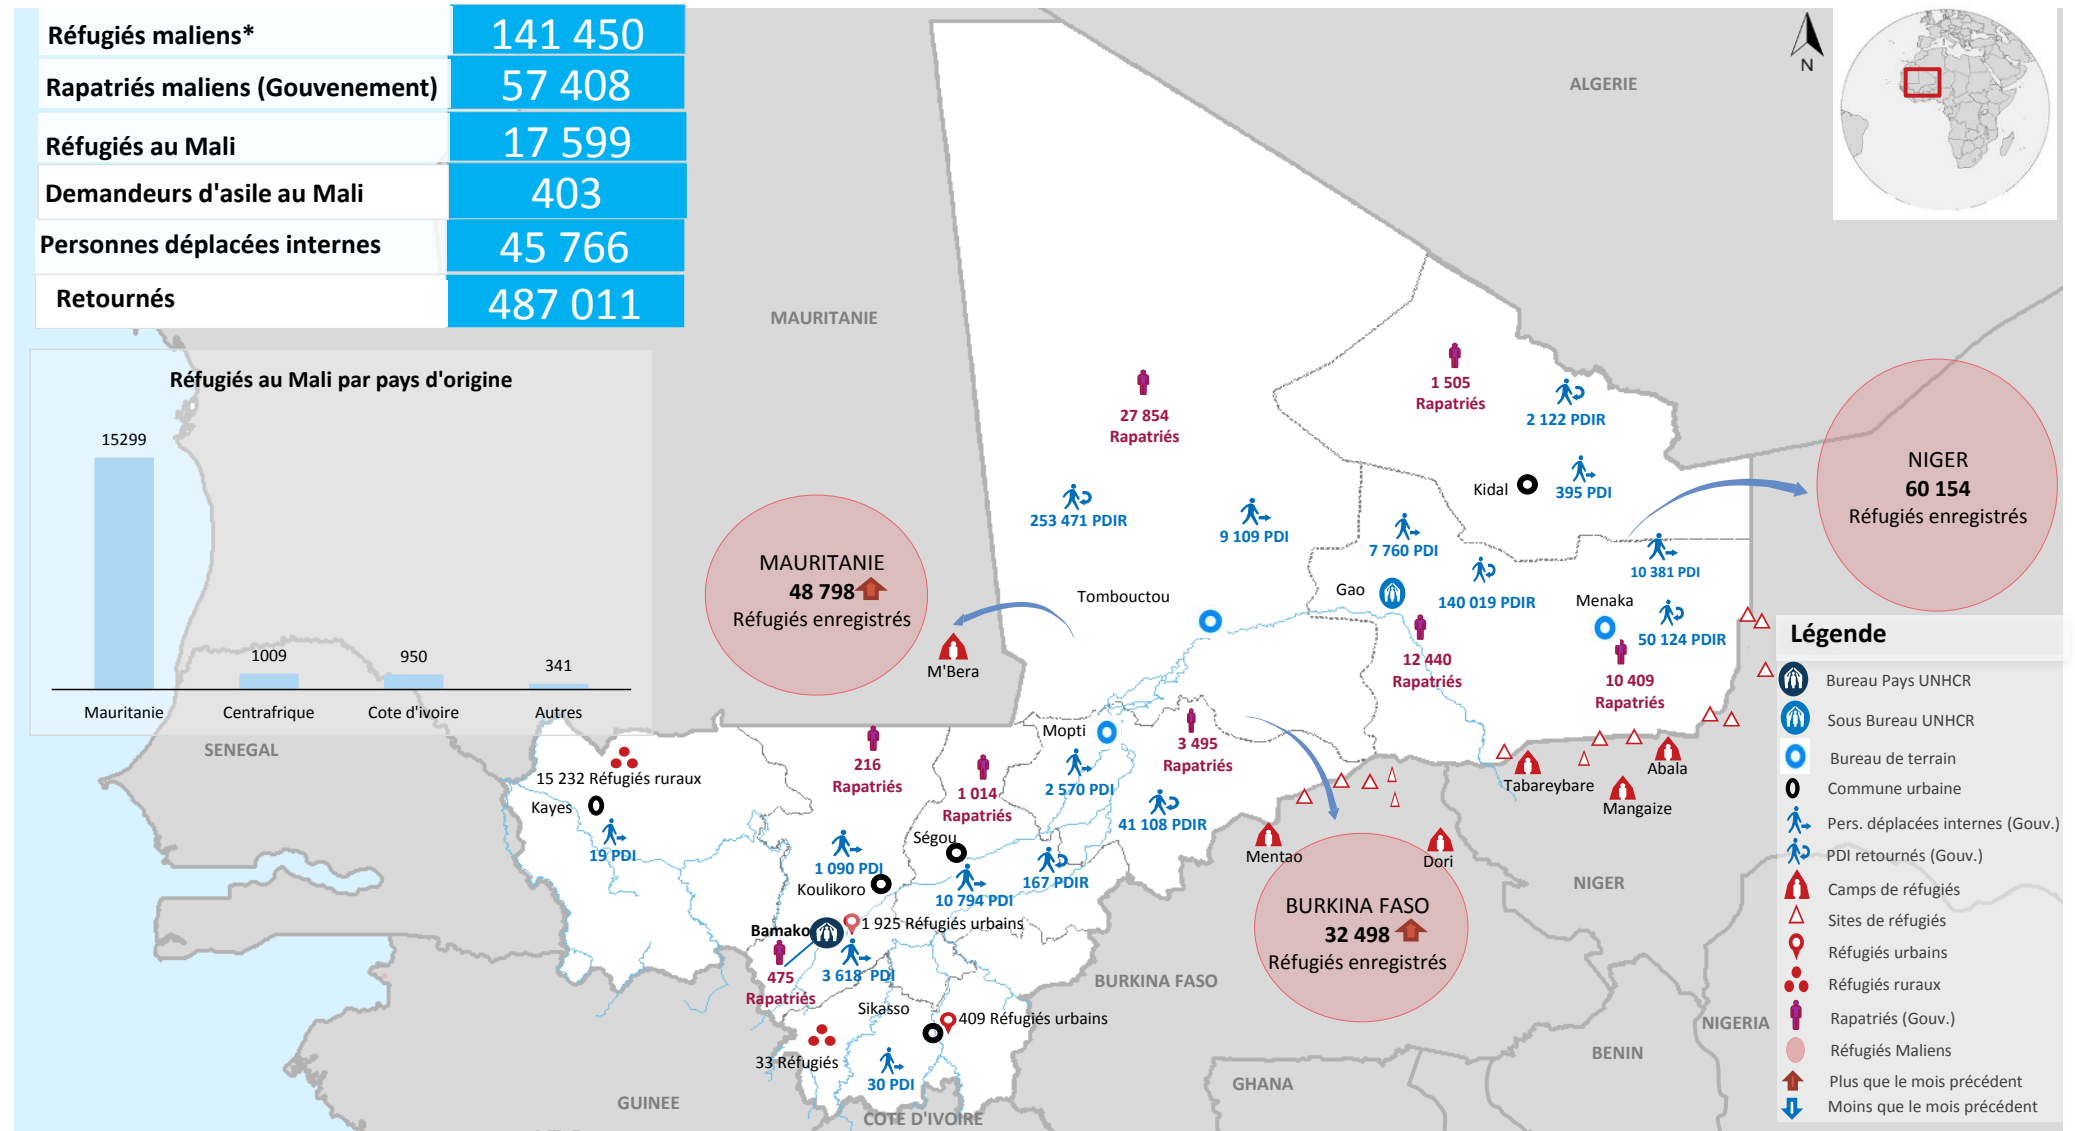

Mali: Réfugiés, rapatriés et personnes déplacées internes

28 février 2017

<http://data.unhcr.org/malisituation>

Réfugiés maliens*	141 450
Rapatriés maliens (Gouvernement)	57 408
Réfugiés au Mali	17 599
Demandeurs d'asile au Mali	403
Personnes déplacées internes	45 766
Retournés	487 011

- Légende**
- Bureau Pays UNHCR
 - Sous Bureau UNHCR
 - Bureau de terrain
 - Commune urbaine
 - Pers. déplacées internes (Gouv.)
 - PDI retournés (Gouv.)
 - Camps de réfugiés
 - Sites de réfugiés
 - Réfugiés urbains
 - Réfugiés ruraux
 - Rapatriés (Gouv.)
 - Réfugiés Maliens
 - Plus que le mois précédent
 - Moins que le mois précédent