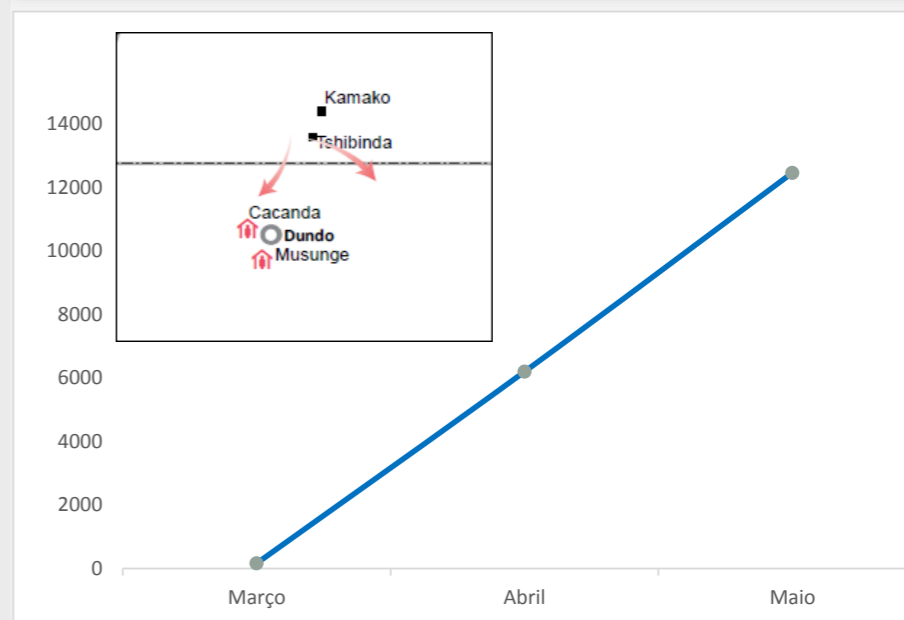

Emergência em Angola: Informação atualizada sobre a População

23 Maio 2017

Panorama: Este documento apresenta as estatísticas da população de Requerentes de Asilo Congolezes recentemente pré-registrados na capital provincial Dundo e arredores na província de Lunda Norte. A complexa emergência na Província do Kasai Central na República Democrática do Congo (RDC) teve início com a revolta violenta de uma milícia local (Kamuina Nsapu) em Agosto de 2016. Desde então a crise se espalhou para as províncias do Kasai, Kasai Oriental e Lomami.

Idade & Género

Locais de Origem na República Democrática do Congo

A maioria dos requerentes de asilo fugiram do Território de Kamonia na Província do Kasai. Abaixo estão as duas cidades mais recorrentes como origem destas fugas.

Localização em Angola

* Dados estatísticos oficiais do Governo de Angola.

** Número de indivíduos que até agora foram inseridos na base de dados do Nível 1. Inserção de dados continua.

*** O número diminuirá no Nível II do Registo, a partir da reunificação familiar

Número Total de requerentes de asilo pré-registrados

19,178**

Número total de famílias

7,113

Tamanho médio das famílias

3

Tendência de novas entradas

Tamanho da Família - Dados desagregados