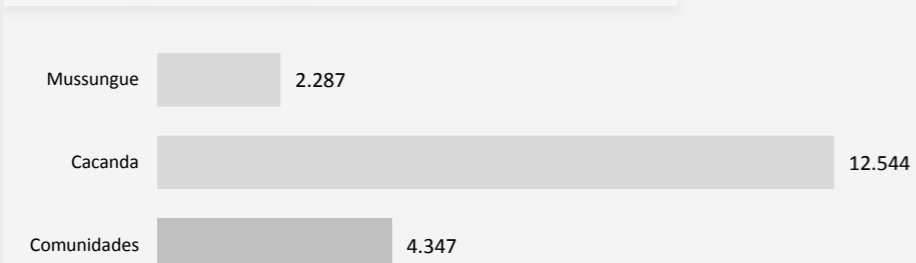

Emergência em Angola: Informação atualizada sobre a População

23 Maio 2017

Panorama: Este documento apresenta as estatísticas da população de Requerentes de Asilo Congolezes recentemente pré-registrados na capital provincial Dundo e arredores na província de Lunda Norte. A complexa emergência na Província do Kasai Central na República Democrática do Congo (RDC) teve início com a revolta violenta de uma milícia local (Kamuina Nsapu) em Agosto de 2016. Desde então a crise se espalhou para as províncias do Kasai, Kasai Oriental e Lomami.

Desde Março de 2017 mais de **25,169*** pessoas incluindo mulheres e crianças fugiram da violência na região do Kasai e procuraram asilo em Dundo. Os requerentes de asilo estão alocados em dois centros de recepção, nomeadamente Mussungue e Cacanda, bem como em comunidades hospedeiras ao longo da fronteira e em Dundo.

Idade & Género

Locais de Origem na República Democrática do Congo

A maioria dos requerentes de asilo fugiram do Território de Kamonia na Província do Kasai. Abaixo estão as duas cidades mais recorrentes como origem destas fugas.

Localização em Angola

* Dados estatísticos oficiais do Governo de Angola.

** Número de indivíduos que até agora foram inseridos na base de dados do Nível 1. Inserção de dados continua.

*** O número diminuirá no Nível II do Registo, a partir da reunificação familiar