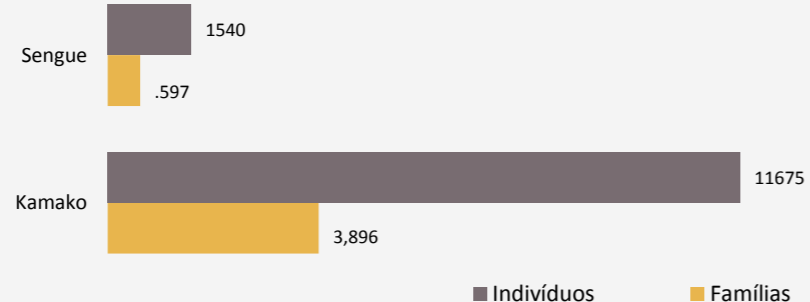

Emergência em Angola: Informação atualizada sobre a População

23 Maio 2017

Panorama: Este documento apresenta as estatísticas da população de Requerentes de Asilo Congolezes recentemente pré-registrados na capital provincial Dundo e arredores na província de Lunda Norte. A complexa emergência na Província do Kasai Central na República Democrática do Congo (RDC) teve início com a revolta violenta de uma milícia local (Kamuina Nsapu) em Agosto de 2016. Desde então a crise se espalhou para as províncias do Kasai, Kasai Oriental e Lomami.

Desde Março de 2017 mais de **25,169*** pessoas incluindo mulheres e crianças fugiram da violência na região do Kasai e procuraram asilo em Dundo. Os requerentes de asilo estão alocados em dois centros de recepção, nomeadamente Mussungue e Cacanda, bem como em comunidades hospedeiras ao longo da fronteira e em Dundo.

Idade & Género

Locais de Origem na República Democrática do Congo

A maioria dos requerentes de asilo fugiram do Território de Kamonia na Província do Kasai. Abaixo estão as duas cidades mais recorrentes como origem destas fugas.