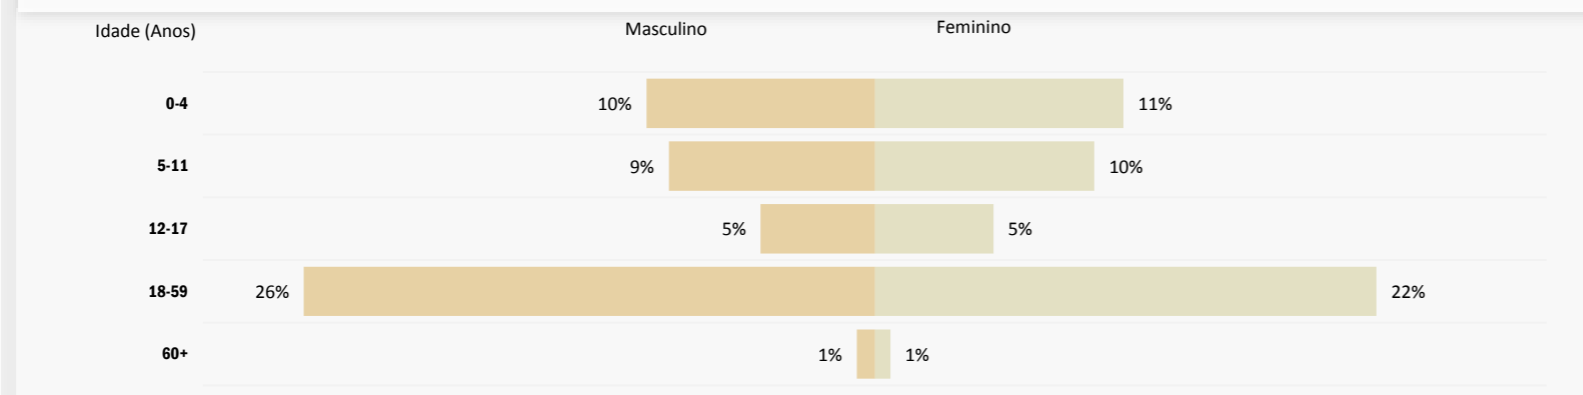

Emergência em Angola: Informação atualizada sobre a População

23 Maio 2017

Panorama: Este documento apresenta as estatísticas da população de Requerentes de Asilo Congolezes recentemente pré-registrados na capital provincial Dundo e arredores na província de Lunda Norte. A complexa emergência na Província do Kasai Central na República Democrática do Congo (RDC) teve início com a revolta violenta de uma milícia local (Kamuina Nsapu) em Agosto de 2016. Desde então a crise se espalhou para as províncias do Kasai, Kasai Oriental e Lomami.

Desde Março de 2017 mais de **25,169*** pessoas incluindo mulheres e crianças fugiram da violência na região do Kasai e procuraram asilo em Dundo. Os requerentes de asilo estão alocados em dois centros de recepção, nomeadamente Mussungue e Cacanda, bem como em comunidades hospedeiras ao longo da fronteira e em Dundo.

Idade & Género

Locais de Origem na República Democrática do Congo

A maioria dos requerentes de asilo fugiram do Território de Kamonia na Província do Kasai. Abaixo estão as duas cidades mais recorrentes como origem destas fugas.