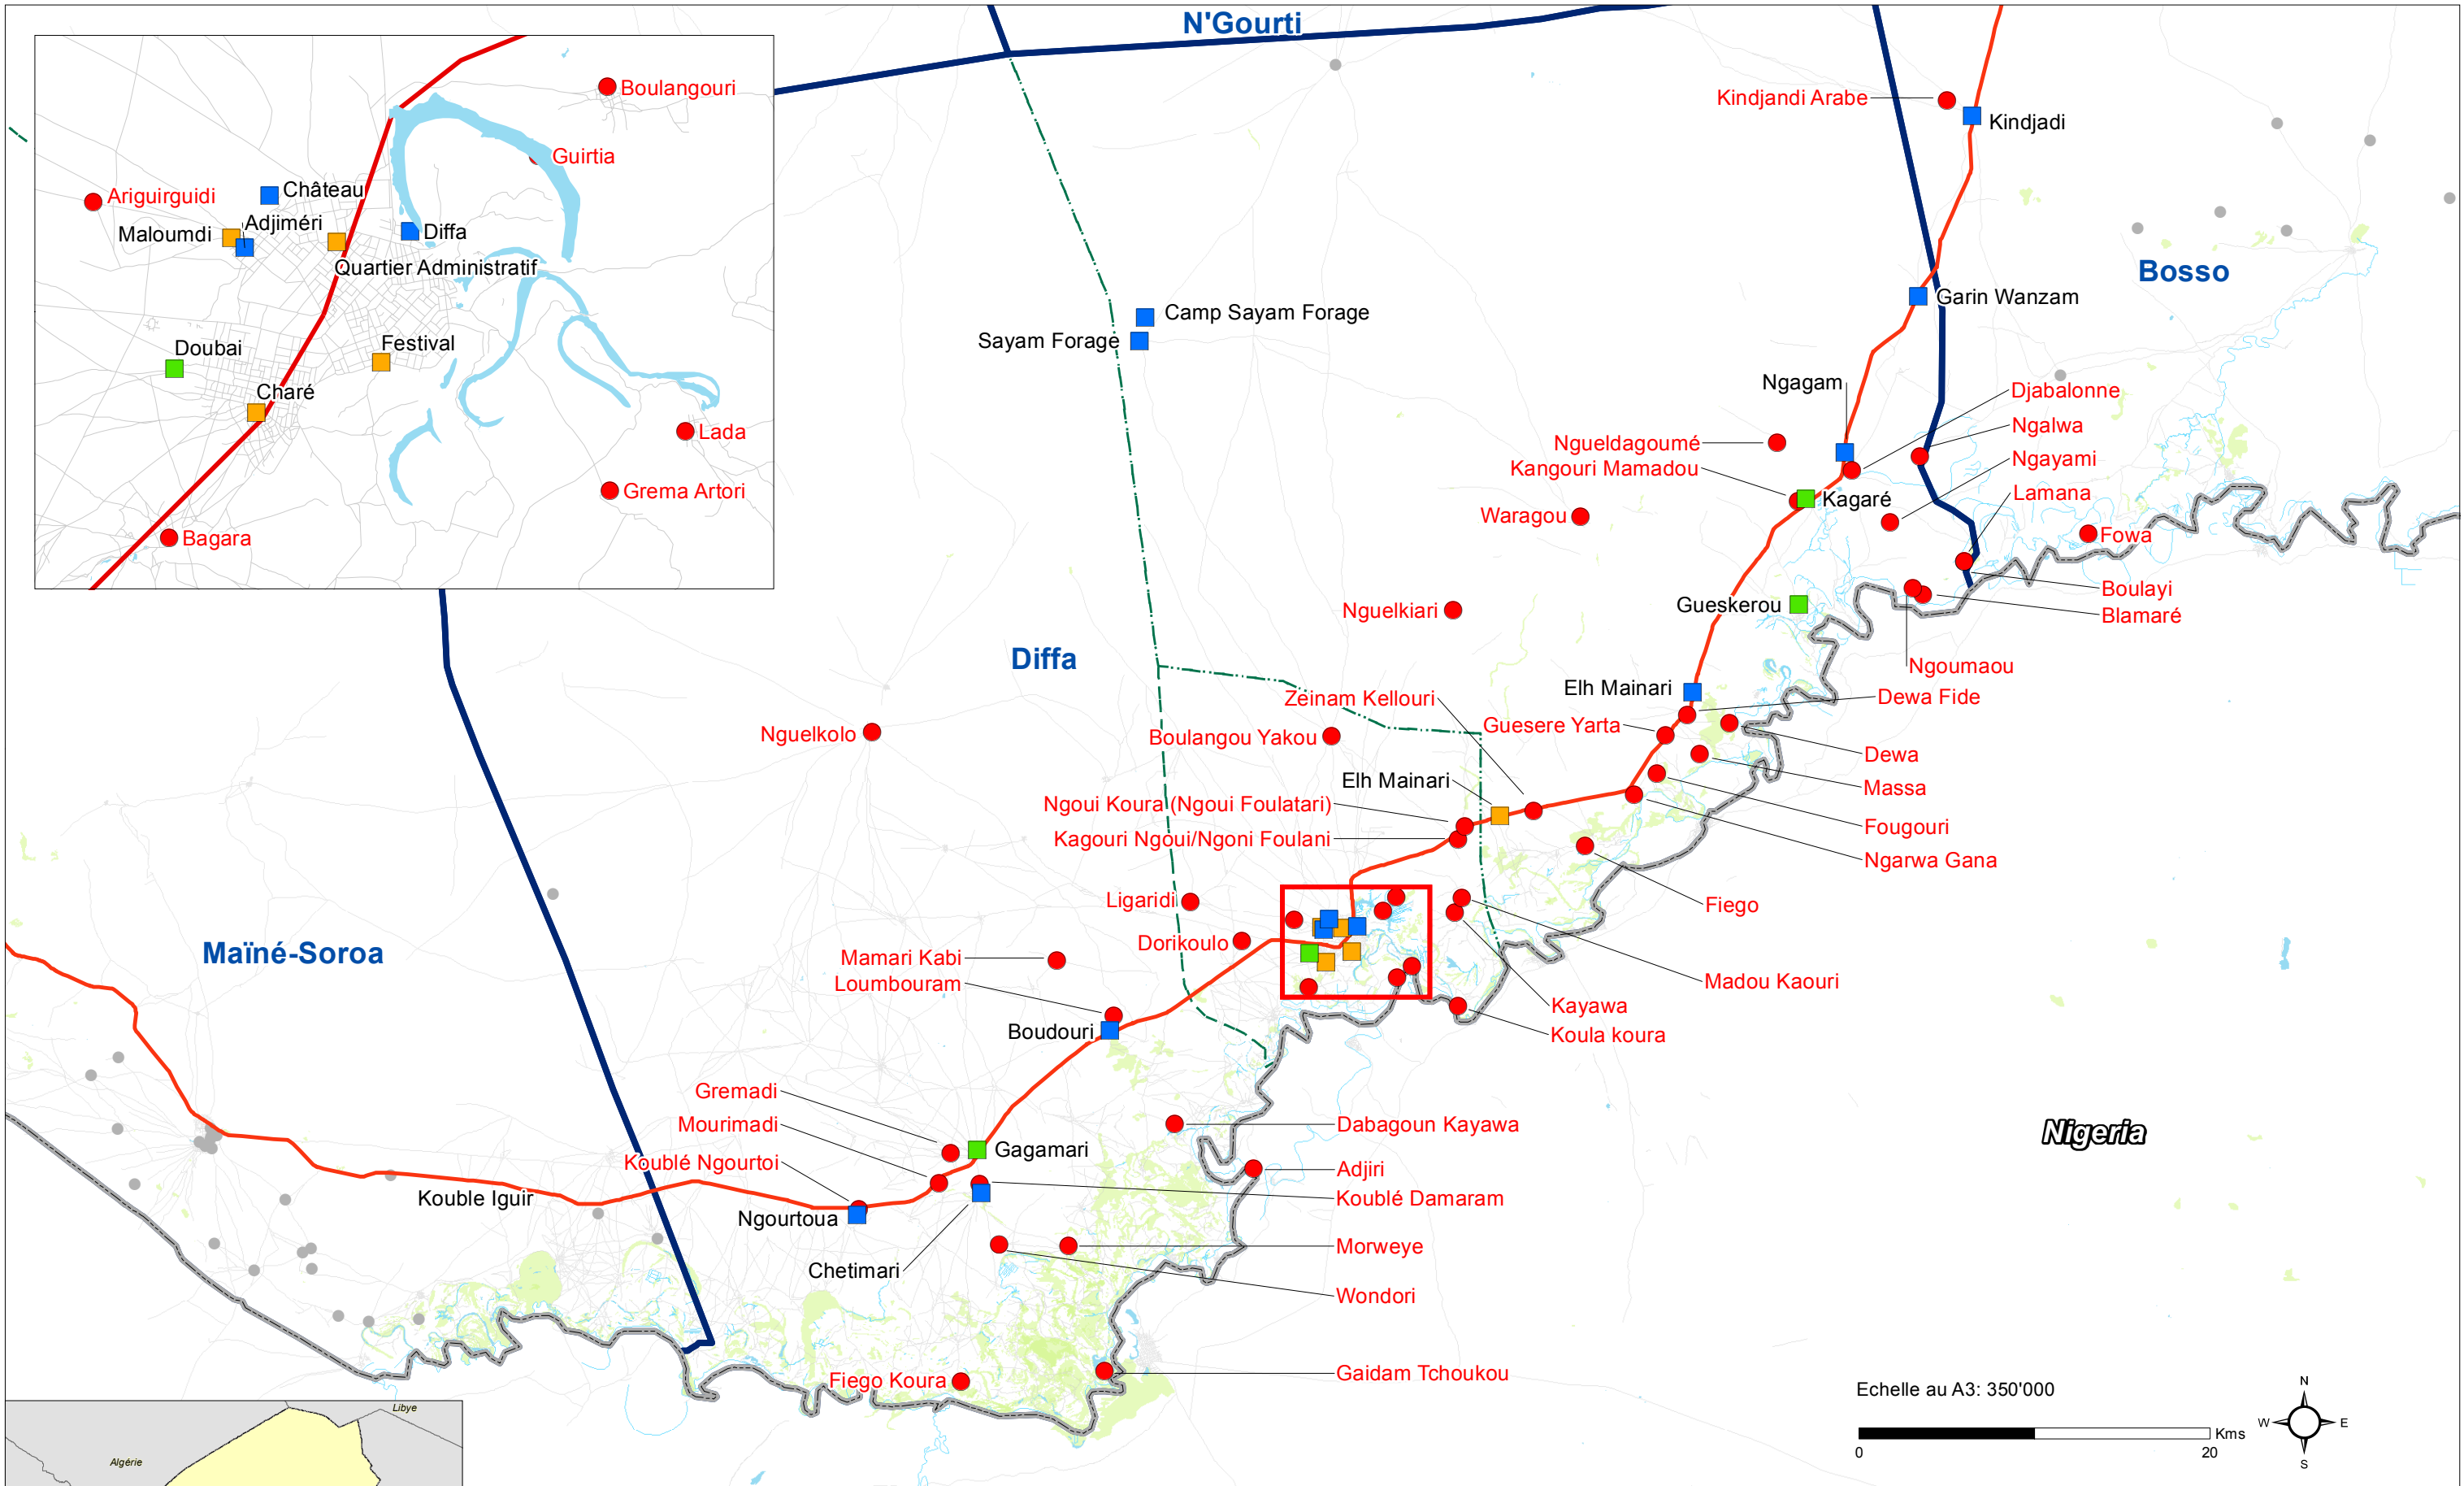

**Assistance en biens non alimentaires et abris dans les localités DREC (6 derniers mois)**

- Assistance en ABRIS et BNA
- Assistance en BNA
- Assistance en ABRIS
- Site sans intervention
- RN1
- Route/piste
- Frontière Internationale
- Département
- Commune

Sources des données: REACH matriz 6W  
Routes: OSM; Limite administrative: OCHA  
Système de coordonnées : WGS 1984  
Fichier : NER\_Diffa\_Diffa\_GTABNA\_Jun2017\_A3  
Contact : niamey.gis@reach-initiatives.org

Note: Les données, désignations ou frontières utilisées dans cette carte ne sont pas garanties sans erreur et n'impliquent en aucun cas la responsabilité ni l'approbation de REACH, de ses partenaires ou organisations associées, ni des bailleurs de fond mentionnés sur cette carte.