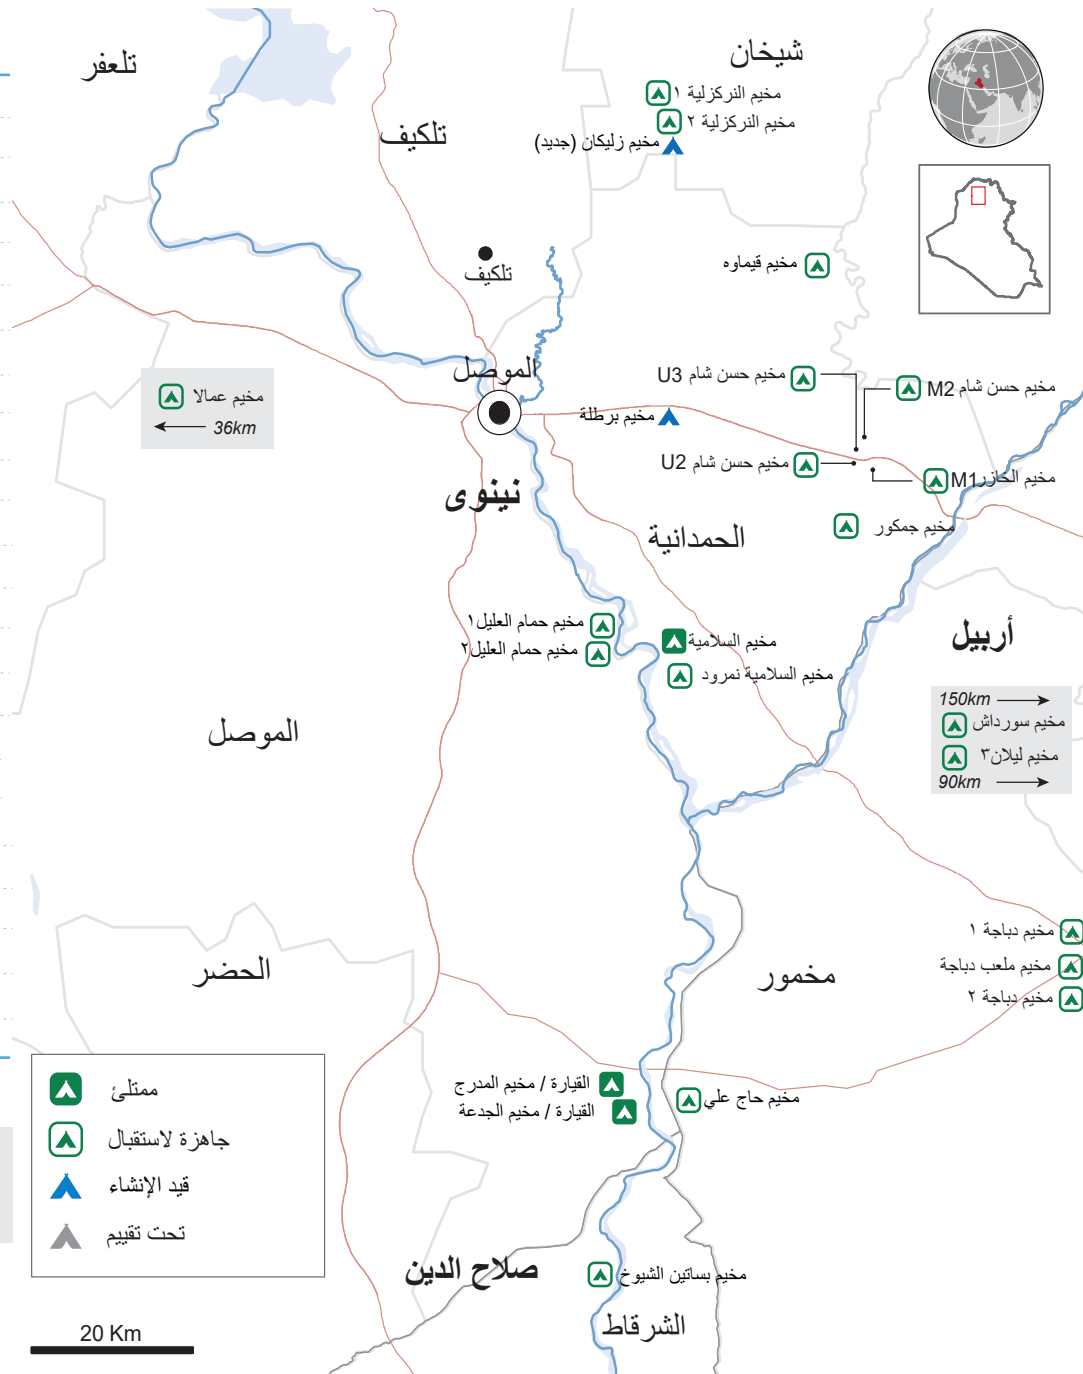

المحافظة المنطقة	المخيمات/المواقع الطارئة	وكالة	السعة المشغولة	السعة المتوفرة	المخطط إضافية
نينوى	مخيم المركزية ١	MoMD	٤٥٦	٩٤٩	٩٨١"
نينوى	مخيم المركزية ٢	MoMD	١١٨	٢,٣٦٦	١٦١٦*
نينوى	مخيم حسن شام U3	UNHCR/BCF	١,٠١٤	٨٧٦	-
نينوى	مخيم الخازر M1	MoMD/BCF	٢,٦١٧	٣,٨٣٣	-
نينوى	مخيم حسن شام M2	MoMD/BCF	٣,٠٢٦	٢,٥٣٤	-
نينوى	مخيم جمكور	UNHCR/BCF	٣٥٨	٩٢٦	-
نينوى	مخيم حسن شام U2	UNHCR/BCF	٤٩٨	١,٠١٧	-
نينوى	مخيم حمام العليل ١	MoMD/ISHO	٣,٦٦٤	٣٣٦	-
نينوى	مخيم حمام العليل ٢	UNHCR/NRC	٣,٤٧٢	١,٢٠٠	-
نينوى	مخيم السلامة ٢-١	ACTED/UNHCR	٦,٣٤٥	١٩٩	٥,٣٠٦
نينوى	مخيم السلامة نمرود	N.Gov	١,٥٠٢	٢,٠٧٣	-
نينوى	مخيم السلامة ٣	UNHCR	-	١,٠٠٠	١٥٠٠
نينوى	القيارة / مخيم الجدعة ١-٦	MoMD/RNVDO	١٣,٥٩٢	١,٥٣٨	١,٠٠٠
نينوى	القيارة / مخيم المدرج	IOM/DRC	٩,٨٤٦	١٥٤	-
نينوى	مخيم حاج علي	IOM	٦,٢٤٨	١,٢٥٢	-
صلاح الدين	مخيم بساتين الشيوخ	UNDP/CAOFISR	٥٢٣	٤٧٧	١,٥٠٠
صلاح الدين	مخيم الكرامة	UNHCR/IRD	٩٣٠	٥٢٣	١,٢٤٨
صلاح الدين	مخيم العلم ٣-٤	MoMD/DRC	٨٥١	٢,٣٤٩	-
صلاح الدين	مخيم ملعب تكريت الأولمبية	UNHCR	-	١,٠٠٠	-
صلاح الدين	مخيم سمراء	MoMD	-	٣,٢٠٠	-
صلاح الدين	مخيم العلم ١-٢	MoMD/DRC	٧٣٨	٥١٢	-
صلاح الدين	مخيم العلم ٥	MoMD/DRC	-	قيد الإنشاء	٥٠٠
كركوك	مخيم ليان ٣	IRD	١,٠١٥	١,٤٨٥	-

*محافظة نينوى وزارة الهجرة والمهجرين = MoMD

Plots(مكان): ٥٦,٦٤٨ ٢٩,٩٦٤ ١٣,٦٥١
 People(اشخاص): (٢٧٠,٦٢١) (١٧٩,٧٨٤) (٨١,٩٠٦)

الأولويات