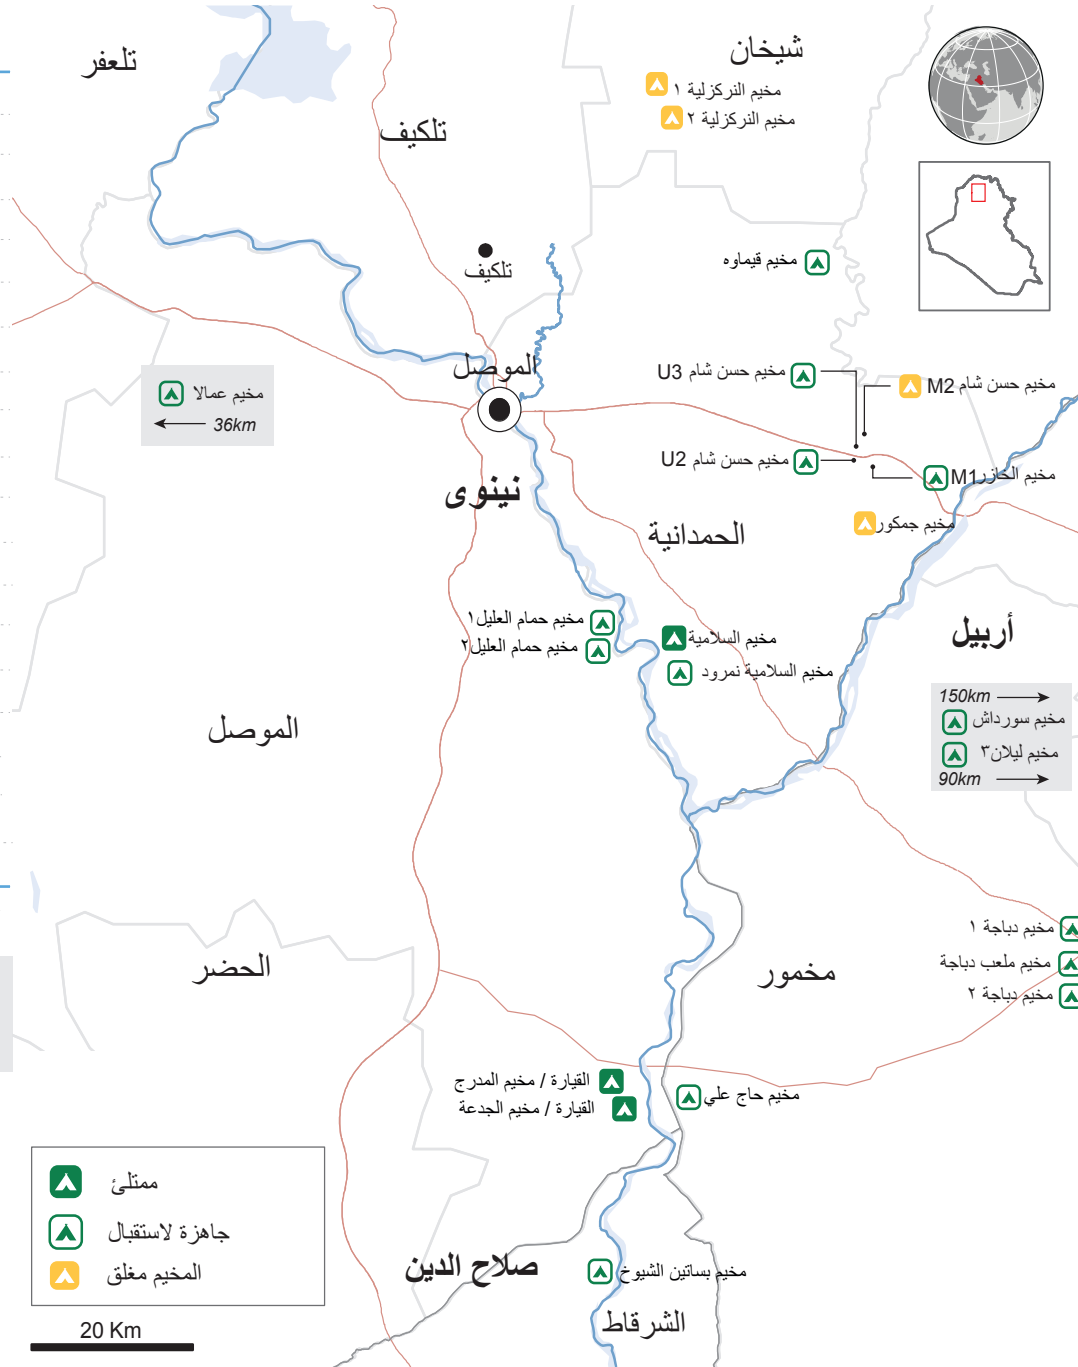

المحافظة المنطقة	المخيمات/المواقع الطارئة	وكالة	السعة المشغولة	السعة المتوفرة
نينوى	مخيم التركيزية ١	MoMD	-	المخيم مغلق
نينوى	مخيم التركيزية ٢	MoMD	-	المخيم مغلق
نينوى	مخيم حسن شام U3	UNHCR/BCF	١,٥٨١	٣٠٩
نينوى	مخيم الخازر M1	MoMD/BCF	٣,٤٤١	٣,٠٠٩
نينوى	مخيم حسن شام M2	MoMD/BCF	-	المخيم مغلق
نينوى	مخيم جمكور	UNHCR/BCF	-	المخيم مغلق
نينوى	مخيم حسن شام U2	UNHCR/BCF	١,١٢٨	٣٨٧
نينوى	مخيم حمام العليل ١	MoMD/ISHO	٣,٩١٠	٩٠
نينوى	مخيم حمام العليل ٢	UNHCR/NRC	٤,٤٧٦	١٩٦
نينوى	مخيم السلامة ٢-١	ACTED/UNHCR	٦,٤٦١	٨٣
نينوى	مخيم السلامة نمرود	N.Gov	١,١١٤	٢,٤٦٠
نينوى	القيارة / مخيم الجدعة ٦-١	MoMD/RNVDO	١٤,٢٣٦	٤٢٧
نينوى	القيارة / مخيم المدرج	IOM/DRC	٩,٩٤٥	٥٥
نينوى	مخيم حاج علي	IOM	٦,٤٨٤	١,٠١٦
صلاح الدين	مخيم بساتين الشيوخ	UNDP/CAOFISR	٥٠٩	٤٩١
صلاح الدين	مخيم الكرامة	UNHCR/IRD	٩٣٠	٥٢٣
صلاح الدين	مخيم العلم ٤-٣	MoMD/DRC	٤١٠	٢,٧٩٠
صلاح الدين	مخيم العلم ٢-١	MoMD/DRC	٦٧٠	٥٨٠
كركوك	مخيم ليلان ٣	IRD	-	المخيم مغلق

*محافظة نينوى وزارة الهجرة والمهجرين MoMD

Plots(مكان): ٥٦,٣١١ ١٢,٤١٦
People(اشخاص): (٢٤٨,٢٨٥)^١ (٧٤,٤٩٦)

- ▲ ممتلئ
- ▲ جاهزة لاستقبال
- ▲ المخيم مغلق

20 Km