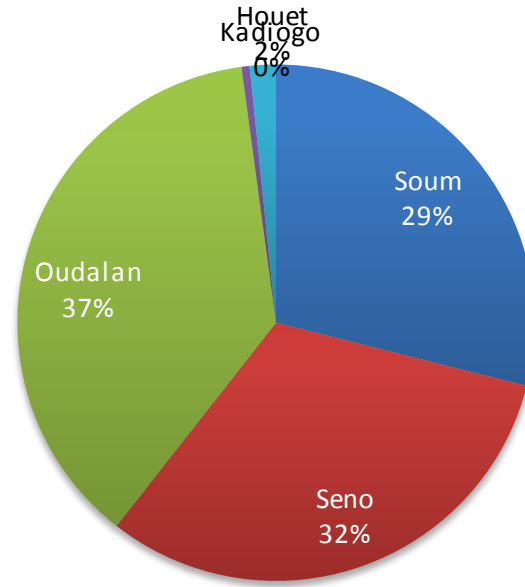

Réfugiés Maliens au Burkina Faso au 31 janvier 2018

Localités	Nbre de famille	Total des individus
Mentao	1,391	5,852
Goudoubo	1,737	7,554
Hors Camp Oudalan	1,567	8,902
Bobo Dioulasso	122	390
Ouagadougou (ville)	46	119
Hors Camp Soum	247	1,057
Grand Total	5,110	23,874

NB : **13,406** réfugiés vivent dans les 2 camps du Burkina Faso contre **9,959** dans les villages de la province de l'Oudalan et du Soum (Sahel) et **509** en zones urbaines (Ouagadougou, Bobo-Dioulasso)

Par localité

Par type de localité

Répartition par province

Répartition par sexe et tranches d'âge