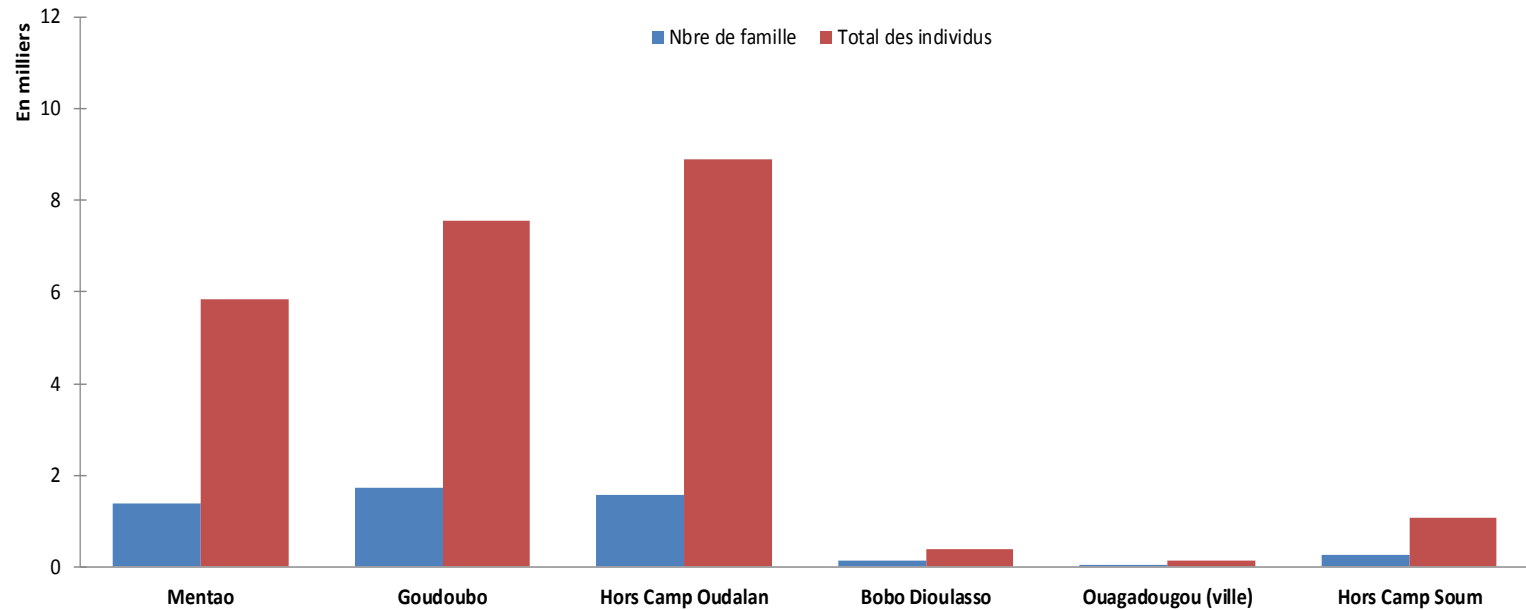

Réfugiés Maliens au Burkina Faso au 31 janvier 2018

Localités	Nbre de famille	Total des individus
Mentao	1,391	5,852
Goudoubo	1,737	7,554
Hors Camp Oudalan	1,567	8,902
Bobo Dioulasso	122	390
Ouagadougou (ville)	46	119
Hors Camp Soum	247	1,057
Grand Total	5,110	23,874

NB : **13,406** réfugiés vivent dans les 2 camps du Burkina Faso contre **9,959** dans les villages de la province de l'Oudalan et du Soum (Sahel) et **509** en zones urbaines (Ouagadougou, Bobo-Dioulasso)

Par localité

Par type de localité

Répartition par province

Répartition par sexe et tranches d'âge