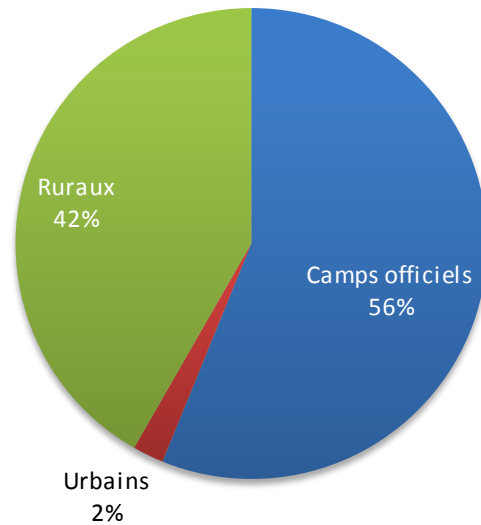

Réfugiés Maliens au Burkina Faso au 31 janvier 2018

Localités	Nbre de famille	Total des individus
Mentao	1,391	5,852
Goudoubo	1,737	7,554
Hors Camp Oudalan	1,567	8,902
Bobo Dioulasso	122	390
Ouagadougou (ville)	46	119
Hors Camp Soum	247	1,057
Grand Total	5,110	23,874

NB : **13,406** réfugiés vivent dans les 2 camps du Burkina Faso contre **9,959** dans les villages de la province de l'Oudalan et du Soum (Sahel) et **509** en zones urbaines (Ouagadougou, Bobo-Dioulasso)

Par localité

Par type de localité

Répartition par province

Répartition par sexe et tranches d'âge