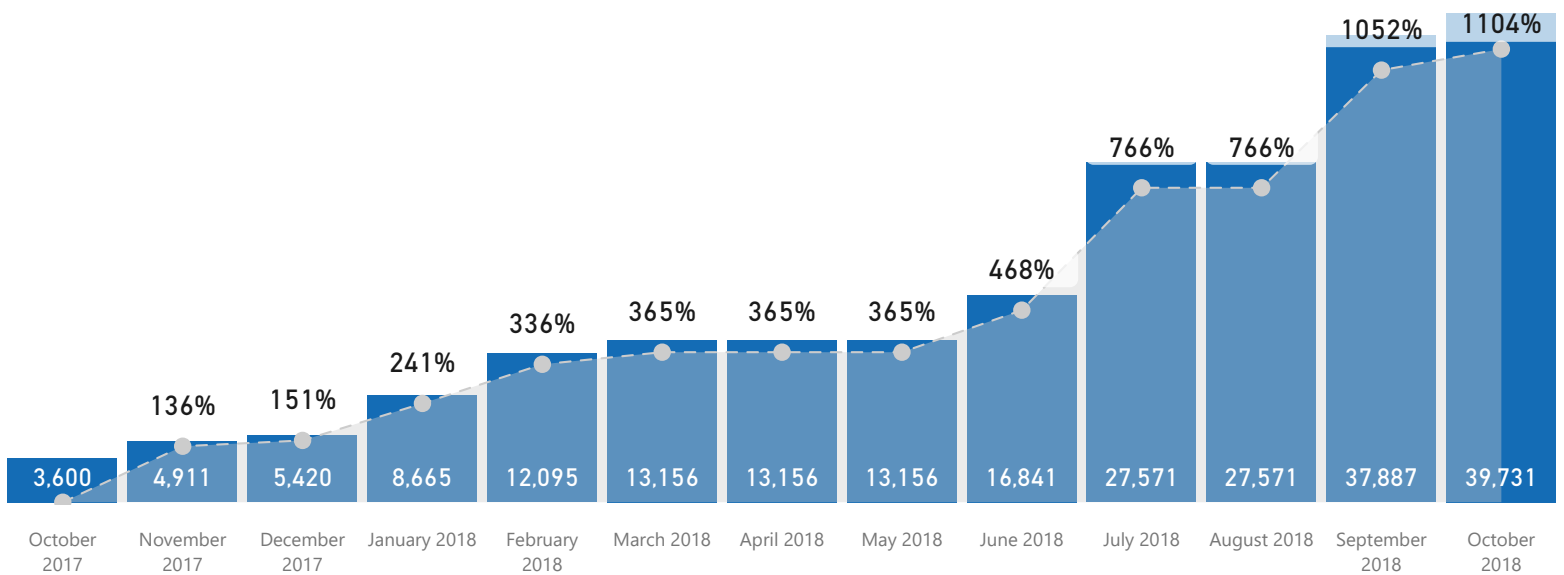

Personnes déplacées depuis Octobre 2017

● Nombre de PDI ● Augmentation par mois (%)

DERNIERS DEPLACEMENTS RECENSES

Date	Region (destination)	Commune (destination)	Province (destination)	Total Individus
October, 2018	Sahel	Deou	Oudalan	1,844
September, 2018	Sahel	Diguel	Soum	30
September, 2018	Sahel	Koutougou	Soum	2,490
September, 2018	Sahel	Nassoumbou	Soum	7,032
September, 2018	Sahel	Deou	Oudalan	240
<b>Total</b>				<b>39,731</b>