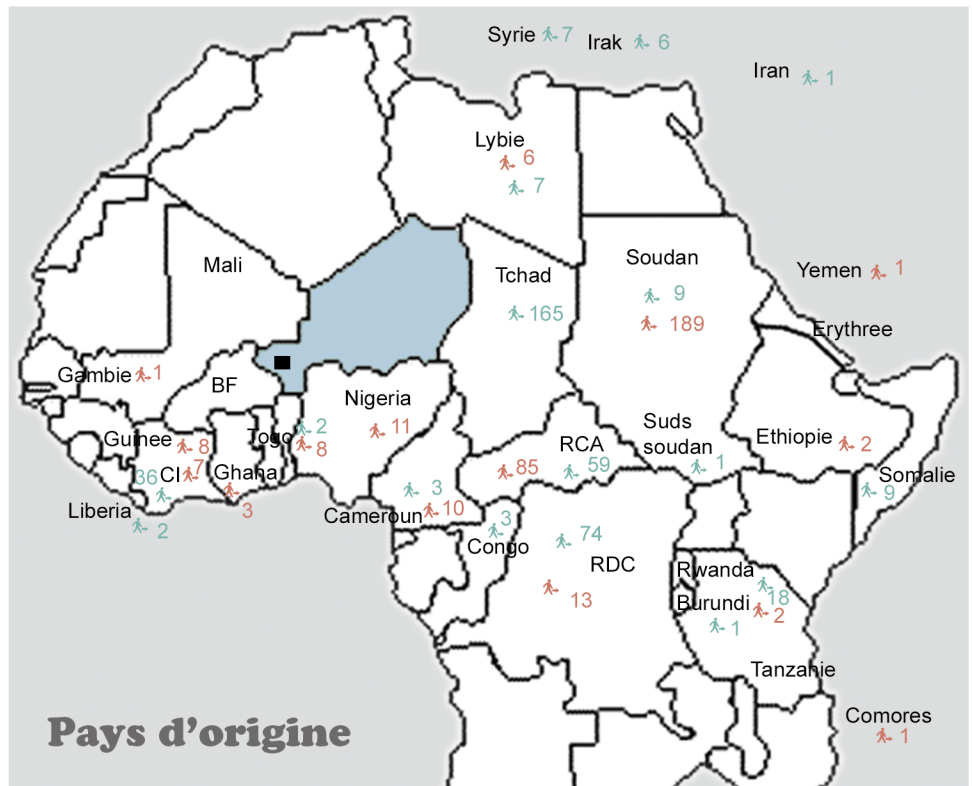

752
Personnes pour
453 Menages

403
Refugiés pour
180 Menages

349
Demandeurs d'asile
pour 273 menages

Niger

Demandeurs d'asile

Réfugiés

■ Niamey

Tranches d'âge, sexe & evolution annuelle

Age - Sexe, réfugiés et demandeurs d'asile cumulés	Réfugiés		Demandeurs d'asile			
	Femme	Homme	Femme	Homme		
[00-04]	13 (1,72%)	17 (2,26%)	8 (1,98%)	8 (1,98%)	5 (1,43%)	9 (2,57%)
[05-11]	38 (5,05%)	42 (5,58%)	20 (4,96%)	27 (6,69%)	18 (5,15%)	15 (4,29%)
[12-17]	27 (3,59%)	59 (7,84%)	20 (4,96%)	23 (5,70%)	7 (2%)	36 (10,31%)
[18-59]	153 (20,34%)	384 (51,06%)	108 (26,79%)	173 (42,92%)	45 (12,89%)	211 (60,45%)
[60 +]	8 (1,06%)	11 (1,46%)	7 (1,73%)	9 (2,23%)	1 (0,28%)	2 (0,57%)
Total	239 (32%)	513 (68%)	163 (40%)	240 (60%)	76 (22%)	273 (78%)