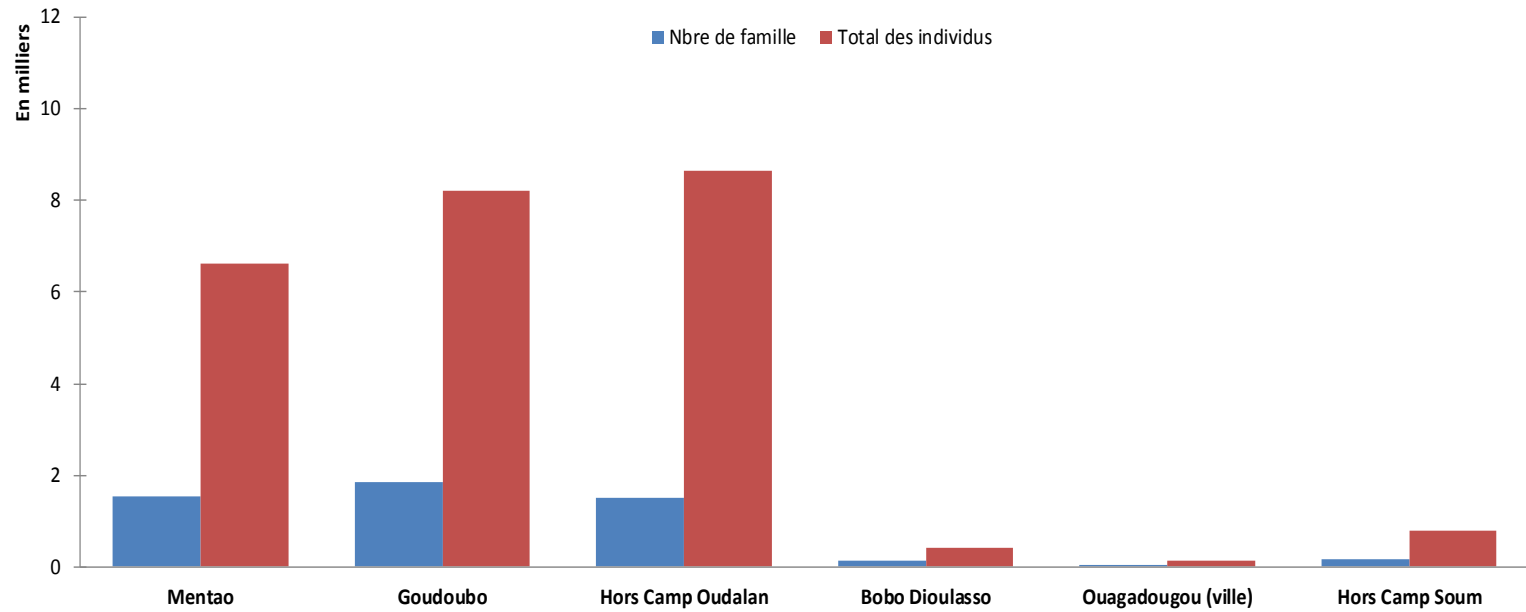

Réfugiés Maliens au Burkina Faso au 28 février 2019

Localités	Nbre de famille	Total des individus
Mentao	1,531	6,610
Goudoubo	1,837	8,219
Hors Camp Oudalan	1,491	8,634
Bobo Dioulasso	127	402
Ouagadougou (ville)	50	127
Hors Camp Soum	174	782
Grand Total	5,210	24,774

NB : **14,829** réfugiés vivent dans les 2 camps du Burkina Faso contre **9,416** dans les villages de la province de l'Oudalan et du Soum (Sahel) et **529** en zones urbaines (Ouagadougou, Bobo-Dioulasso)

Par localité

Par type de localité

Répartition par province

Répartition par sexe et tranches d'âge