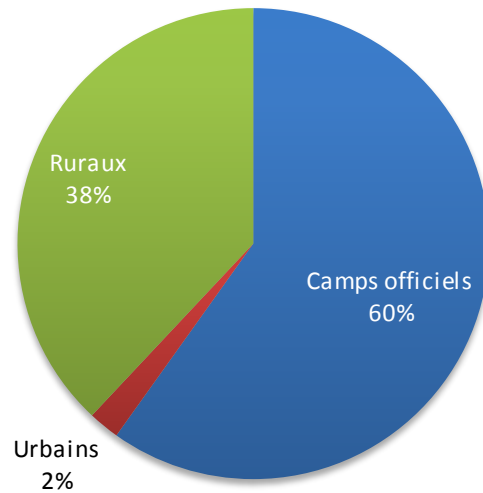

Réfugiés Maliens au Burkina Faso au 28 février 2019

Localités	Nbre de famille	Total des individus
Mentao	1,531	6,610
Goudoubo	1,837	8,219
Hors Camp Oudalan	1,491	8,634
Bobo Dioulasso	127	402
Ouagadougou (ville)	50	127
Hors Camp Soum	174	782
Grand Total	5,210	24,774

NB : **14,829** réfugiés vivent dans les 2 camps du Burkina Faso contre **9,416** dans les villages de la province de l'Oudalan et du Soum (Sahel) et **529** en zones urbaines (Ouagadougou, Bobo-Dioulasso)

Par localité

Par type de localité

Répartition par province

Répartition par sexe et tranches d'âge