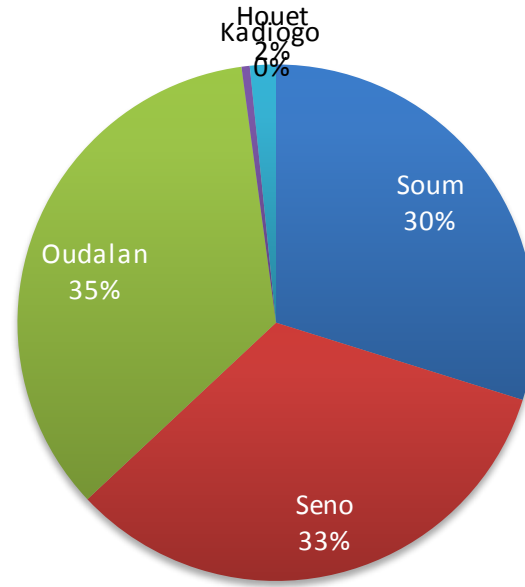

Réfugiés Maliens au Burkina Faso au 28 février 2019

Localités	Nbre de famille	Total des individus
Mentao	1,531	6,610
Goudoubo	1,837	8,219
Hors Camp Oudalan	1,491	8,634
Bobo Dioulasso	127	402
Ouagadougou (ville)	50	127
Hors Camp Soum	174	782
Grand Total	5,210	24,774

NB : **14,829** réfugiés vivent dans les 2 camps du Burkina Faso contre **9,416** dans les villages de la province de l'Oudalan et du Soum (Sahel) et **529** en zones urbaines (Ouagadougou, Bobo-Dioulasso)

Par localité

Par type de localité

Répartition par province

Répartition par sexe et tranches d'âge