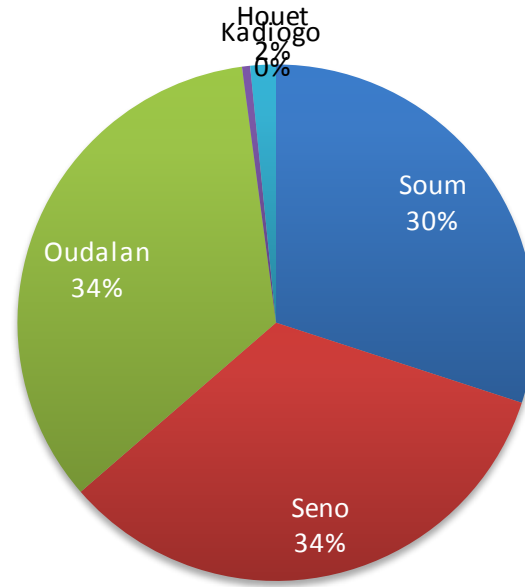

Réfugiés Maliens au Burkina Faso au 30 avril 2019

Localités	Nbre de famille	Total des individus
Mentao	1,566	6,767
Goudoubo	1,872	8,460
Hors Camp Oudalan	1,488	8,624
Bobo Dioulasso	127	403
Ouagadougou (ville)	50	127
Hors Camp Soum	176	790
Grand Total	5,279	25,171

NB : *15,227* réfugiés vivent dans les 2 camps du Burkina Faso contre **9,414** dans les villages de la province de l'Oudalan et du Soum (Sahel) et **530** en zones urbaines (Ouagadougou, Bobo-Dioulasso)

Par localité

Par type de localité

Répartition par province

Répartition par sexe et tranches d'âge