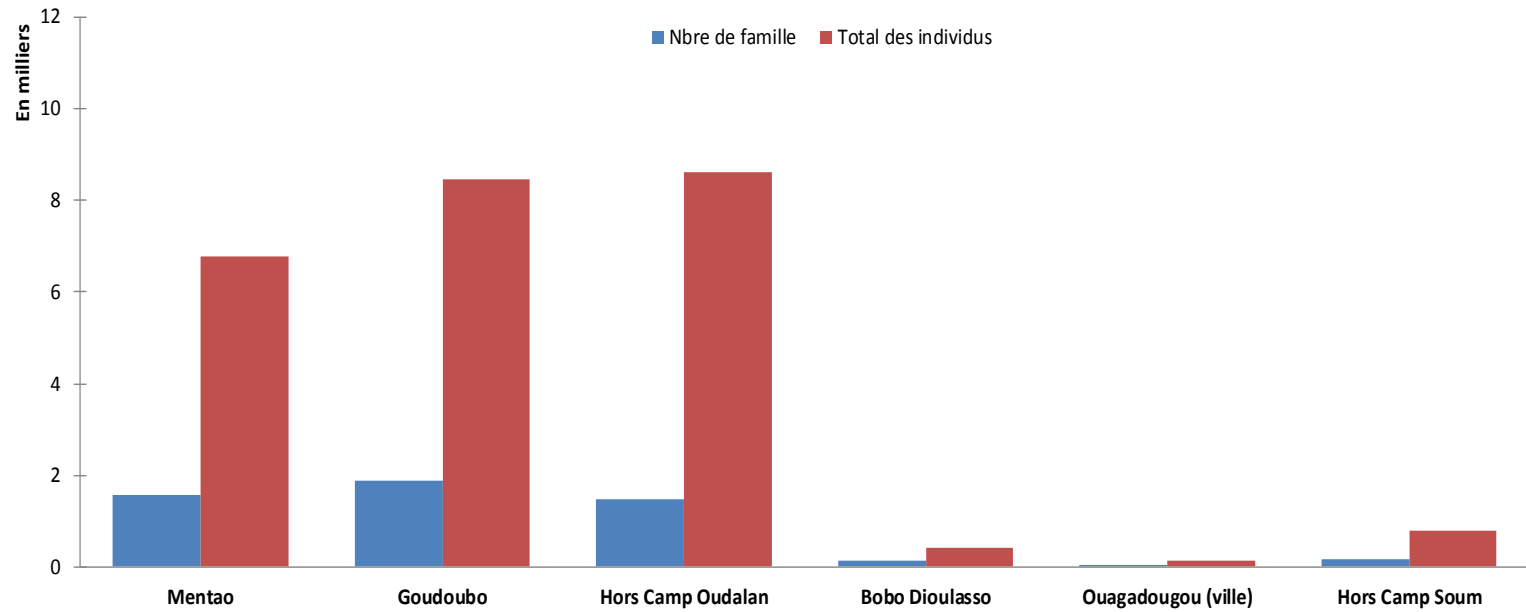

Réfugiés Maliens au Burkina Faso au 30 avril 2019

Localités	Nbre de famille	Total des individus
Mentao	1,566	6,767
Goudoubo	1,872	8,460
Hors Camp Oudalan	1,488	8,624
Bobo Dioulasso	127	403
Ouagadougou (ville)	50	127
Hors Camp Soum	176	790
Grand Total	5,279	25,171

NB : *15,227* réfugiés vivent dans les 2 camps du Burkina Faso contre **9,414** dans les villages de la province de l'Oudalan et du Soum (Sahel) et **530** en zones urbaines (Ouagadougou, Bobo-Dioulasso)

Par localité

Par type de localité

Répartition par province

Répartition par sexe et tranches d'âge