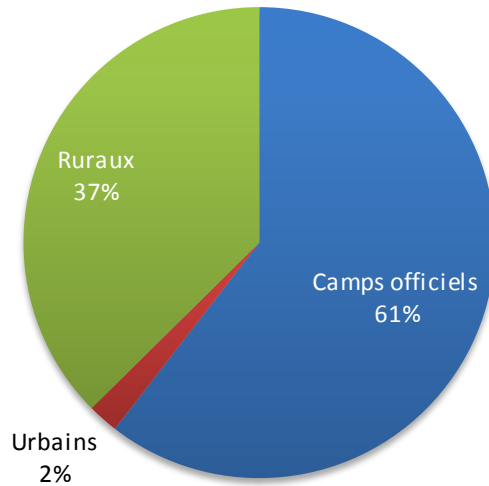

Par type de localité