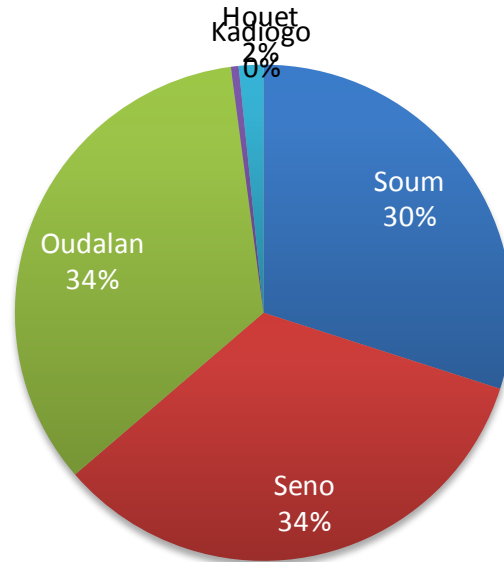

Réfugiés Maliens au Burkina Faso au 31 mai 2019

Localités	Nbre de famille	Total des individus
Mentao	1,566	6,764
Goudoubo	1,881	8,505
Hors Camp Oudalan	1,488	8,624
Bobo Dioulasso	127	403
Ouagadougou (ville)	50	127
Hors Camp Soum	176	790
Grand Total	5,288	25,213

NB : **15,269** réfugiés vivent dans les 2 camps du Burkina Faso contre **9,414** dans les villages de la province de l'Oudalan et du Soum (Sahel) et **530** en zones urbaines (Ouagadougou, Bobo-Dioulasso)

Par localité

Par type de localité

Répartition par province

Répartition par sexe et tranches d'âge