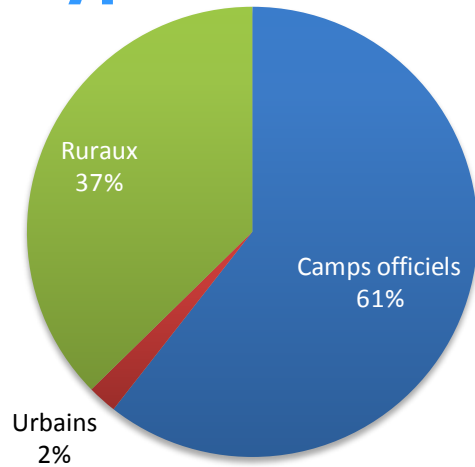

Par type de localité