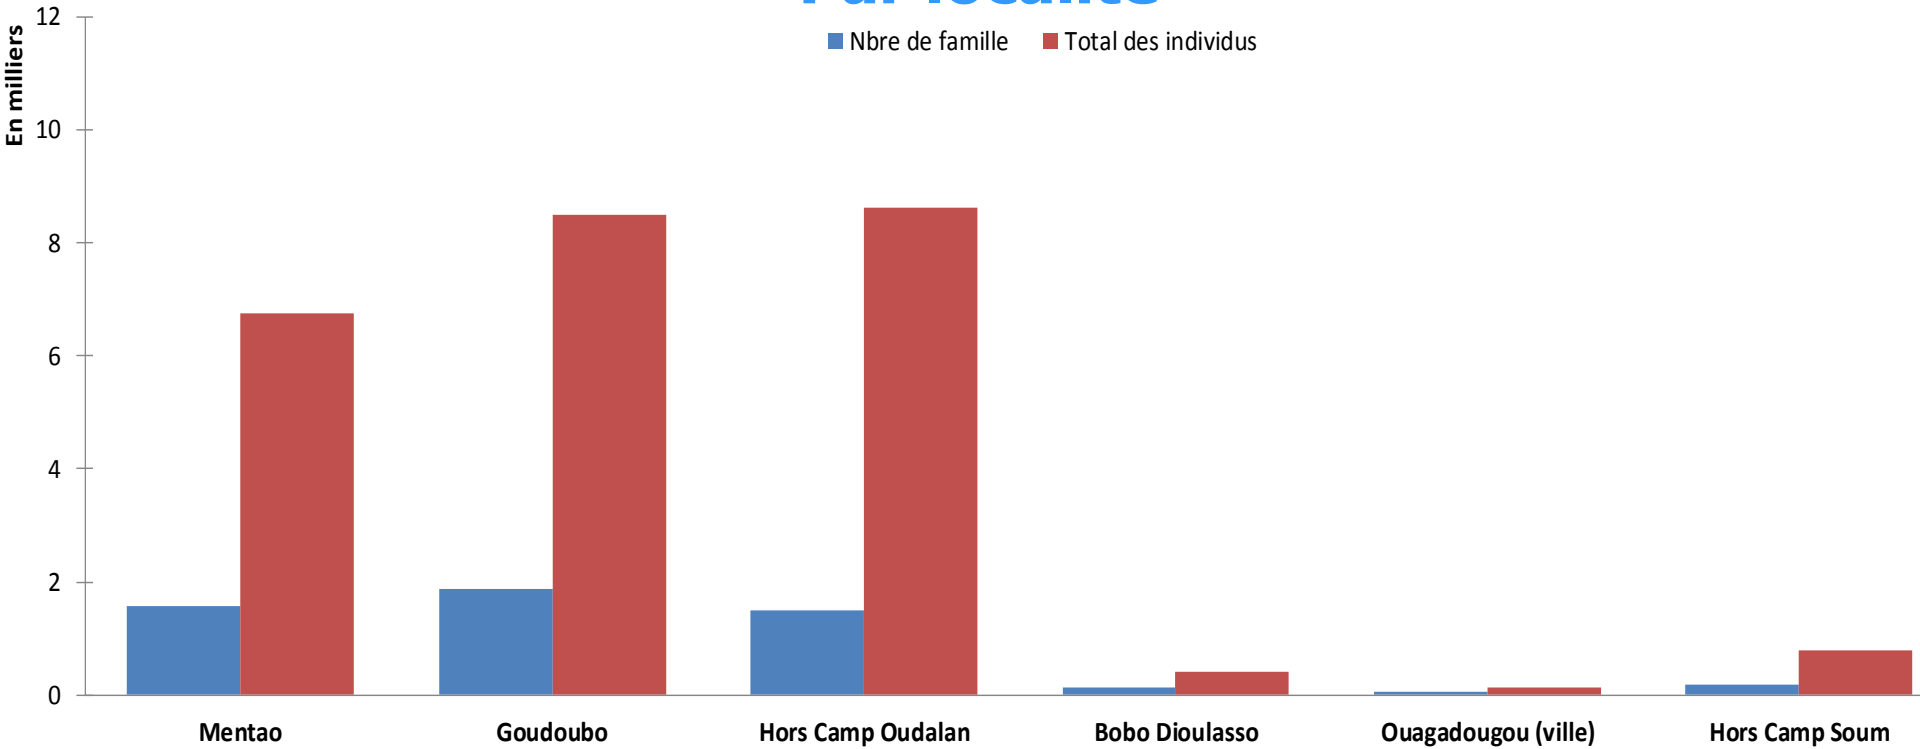

Réfugiés Maliens au Burkina Faso au 31 mai 2019

Localités	Nbre de famille	Total des individus
Mentao	1,566	6,764
Goudoubo	1,881	8,505
Hors Camp Oudalan	1,488	8,624
Bobo Dioulasso	127	403
Ouagadougou (ville)	50	127
Hors Camp Soum	176	790
Grand Total	5,288	25,213

NB : **15,269** réfugiés vivent dans les 2 camps du Burkina Faso contre **9,414** dans les villages de la province de l'Oudalan et du Soum (Sahel) et **530** en zones urbaines (Ouagadougou, Bobo-Dioulasso)

Par localité

Par type de localité

Répartition par province

Répartition par sexe et tranches d'âge