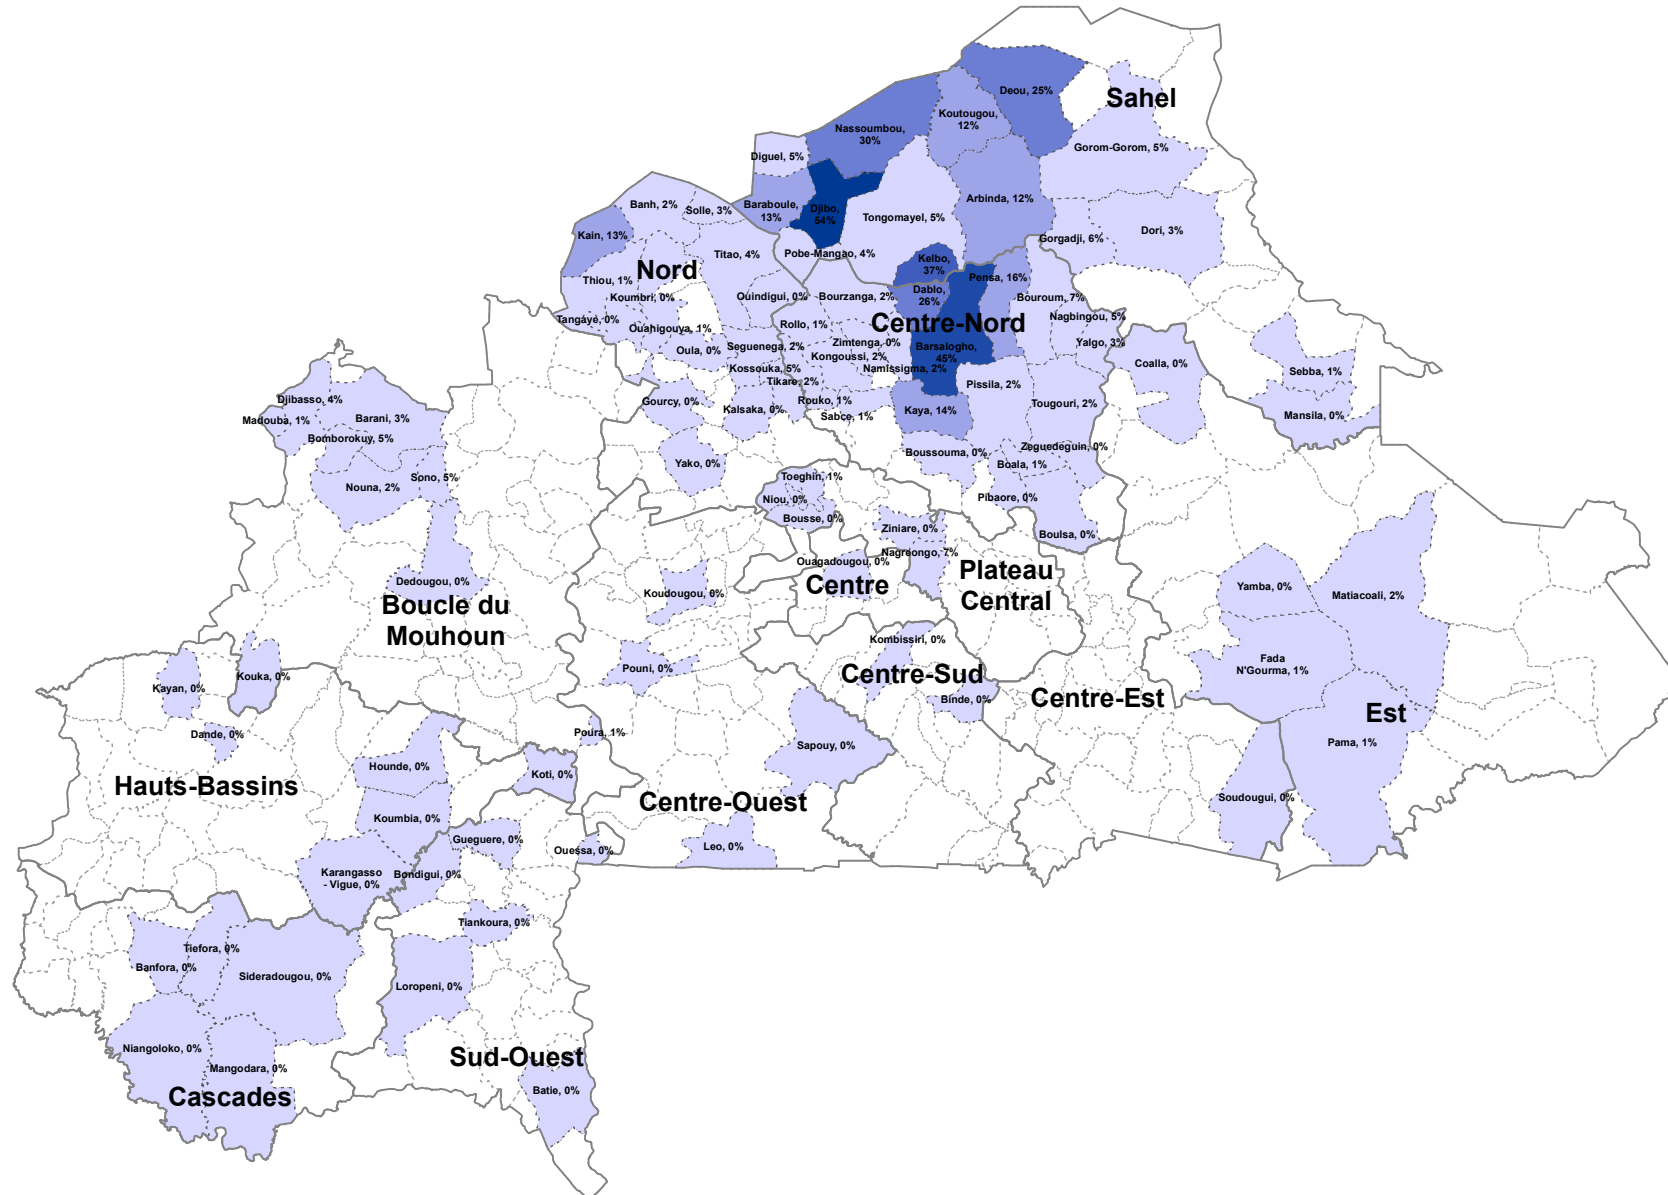

UNHCR Burkina Faso: Pourcentage de déplacés internes par rapport à la population hôte par commune

A la date du 22 août 2019

TOTAL PDI
270,769

PDI:HOTE
1:100

* Note: 0% ne signifie pas zero PDI

** Les données source utilisées pour les populations hôtes sont disponibles ici:
<https://data.humdata.org/dataset/burkina-faso-population-statistic>

Légende

-  Limite de région
-  Limite de commune

POURCENTAGE

-  0.01 - 10
-  10.1 - 20
-  20.1 - 30
-  30.1 - 40
-  40.1 - 50
-  50.1 - 60

100 km