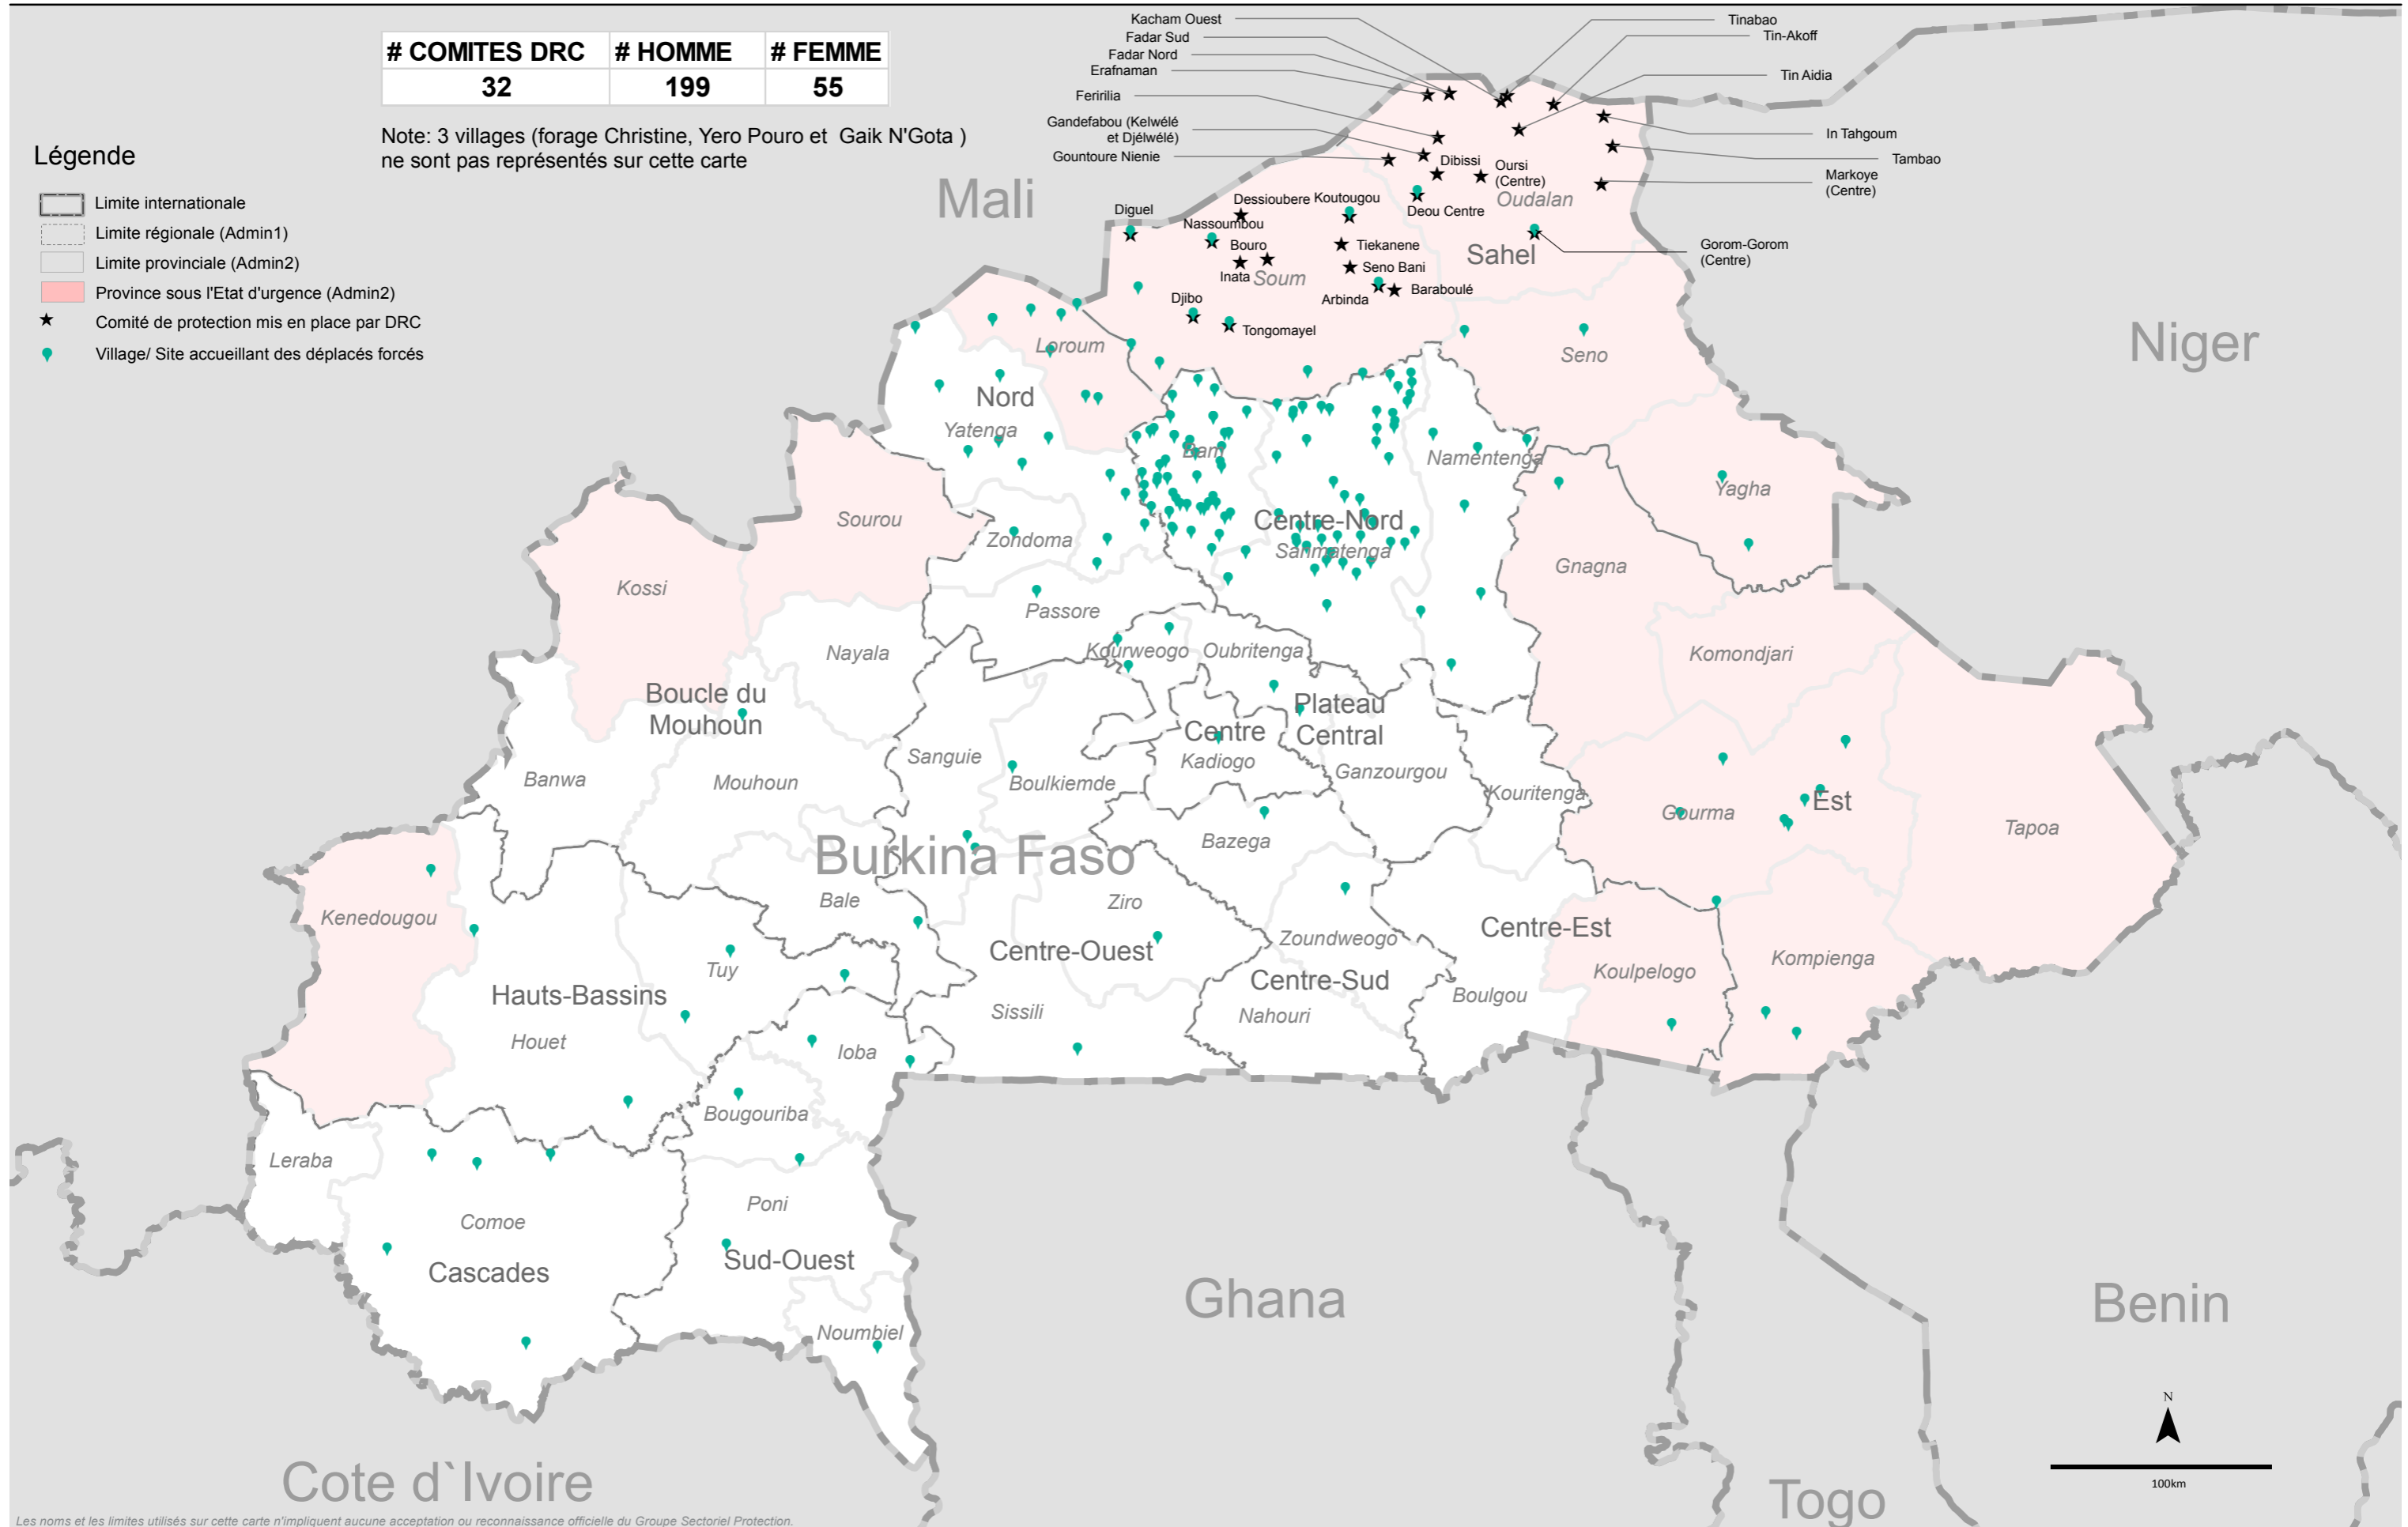

BURKINA FASO: COMITES DE PROTECTION NIVEAU LOCAL

A la date du 29 août 2019

# COMITES DRC	# HOMME	# FEMME
32	199	55

Note: 3 villages (forage Christine, Yero Pouro et Gaik N'Gota) ne sont pas représentés sur cette carte

Légende

-  Limite internationale
-  Limite régionale (Admin1)
-  Limite provinciale (Admin2)
-  Province sous l'Etat d'urgence (Admin2)
-  Comité de protection mis en place par DRC
-  Village/ Site accueillant des déplacés forcés

Les noms et les limites utilisés sur cette carte n'impliquent aucune acceptation ou reconnaissance officielle du Groupe Sectoriel Protection.