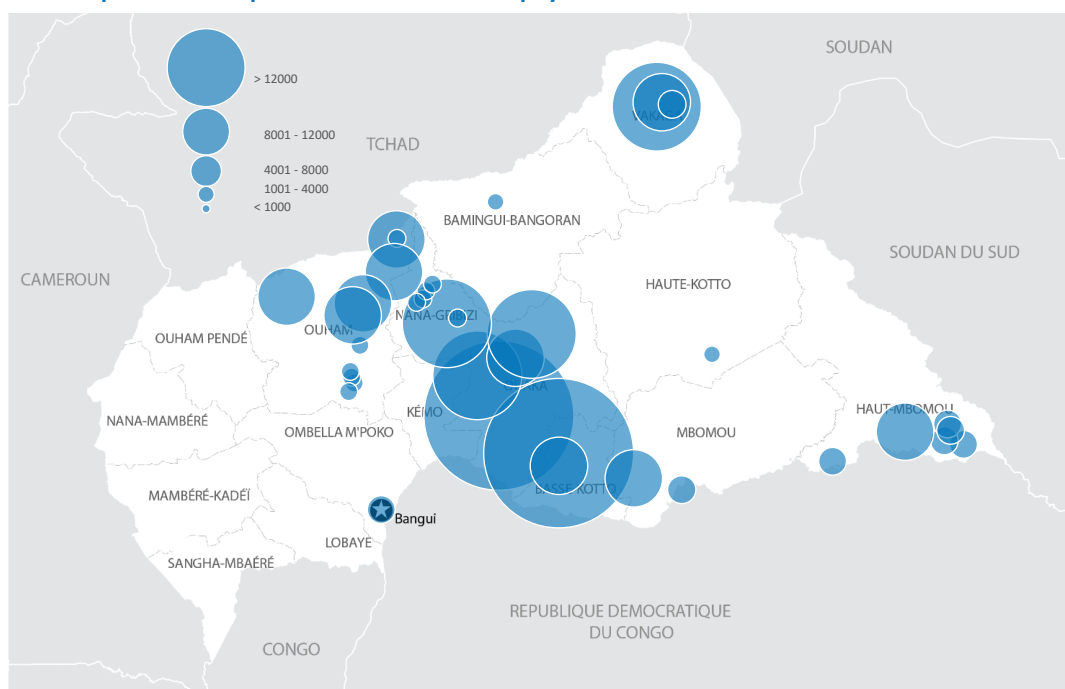

PERSONNES DEPLACEES INTERNES (PDI's)

République Centrafricaine

Au 30 Novembre 2019

Total 687,191

Situation des personnes en déplacement

89 Sites PDI's

216,765 PDI's sur sites

470,426 En FA

0 En Brousse

61,423 Retournés

Personnes déplacées Internes par préfecture

Préfectures	Sites	Famille d'accueil	Brousse	Total
Bamingui-Bangoran	0	6,263	0	6,263
Bangui	2,435	107,428	0	109,863
Basse-Kotto	24,966	29,502	0	54,468
Haut-Mbomou	16,876	24,700	0	41,576
Haute-Kotto	43,850	47,915	0	91,765
Kémo	0	11,672	0	11,672
Lobaye	0	13,633	0	13,633
Mambéré-Kadéï	0	17,830	0	17,830
Mbomou	5,641	58,839	0	64,480
Nana-Gribizi	23,854	26,682	0	50,536
Nana-Mambéré	0	19,348	0	19,348
Ombella-Mpoko	2,320	35,631	0	37,951
Ouaka	36,991	36,503	0	73,494
Ouham	45,293	16,594	0	61,887
Ouham-Pendé	0	12,553	0	12,553
Sangha-Mbaéré	0	2,857	0	2,857
Vakaga	14,539	2,476	0	17,015
Grand Total	216,765	470,426	0	687,191

Nouveaux déplacements du mois

Proportion des déplacés par type de résidence

Evolution des tendances de déplacement (en millier)

Nouveaux déplacés du mois

Préfecture	Sous-préfecture	# PDI's
Haut-Mbomou	Obo	205
Total		205

Sites des personnes déplacées internes dans le pays

Personnes retournées par Sous-préfecture (année en cours)

Ouham-Pende	26,662
Ouaka	17,325
Basse-Kotto	12,000
Mambere-Kadei	2,755
Ombella M'Poko	1,092
Nana-Mambere	1,092
Ouham	271
Nana-Gribizi	146
Haute-Kotto	43
Mbomou	37