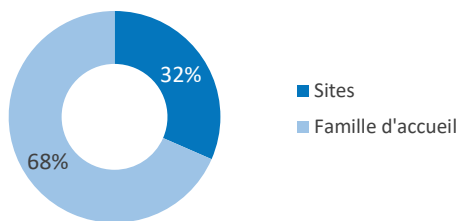

Proportion des déplacés par type de résidence