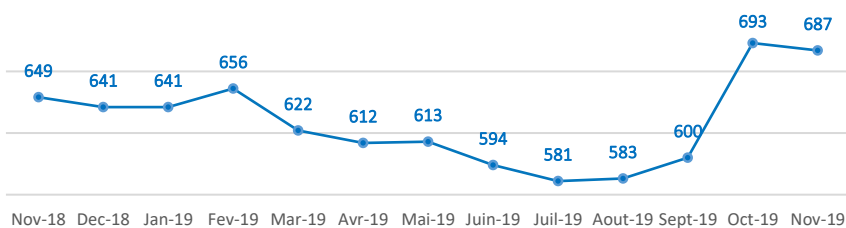

PERSONNES DEPLACEES INTERNES (PDI's)

République Centrafricaine

Au 30 Novembre 2019

Total 687,191

Situation des personnes en déplacement

89 Sites PDI's

216,765 PDI's sur sites

470,426 En FA

0 En Brousse

61,423 Retournés

Personnes déplacées Internes par préfecture

Préfectures	Sites	Famille d'accueil	Brousse	Total
Bamingui-Bangoran	0	6,263	0	6,263
Bangui	2,435	107,428	0	109,863
Basse-Kotto	24,966	29,502	0	54,468
Haut-Mbomou	16,876	24,700	0	41,576
Haute-Kotto	43,850	47,915	0	91,765
Kémo	0	11,672	0	11,672
Lobaye	0	13,633	0	13,633
Mambéré-Kadéï	0	17,830	0	17,830
Mbomou	5,641	58,839	0	64,480
Nana-Gribizi	23,854	26,682	0	50,536
Nana-Mambéré	0	19,348	0	19,348
Ombella-Mpoko	2,320	35,631	0	37,951
Ouaka	36,991	36,503	0	73,494
Ouham	45,293	16,594	0	61,887
Ouham-Pendé	0	12,553	0	12,553
Sangha-Mbaéré	0	2,857	0	2,857
Vakaga	14,539	2,476	0	17,015
Grand Total	216,765	470,426	0	687,191

Nouveaux déplacements du mois

Proportion des déplacés par type de résidence

Evolution des tendances de déplacement (en millier)

Nouveaux déplacés du mois

Préfecture	Sous-préfecture	# PDI's
Haut-Mbomou	Obo	205
Total		205