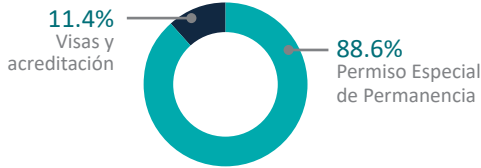

Colombia y Venezuela comparten una frontera terrestre de **2.219 km**, a lo largo de la cual hay **7 puntos** de control migratorios y un número indeterminado de cruces informales. Desde 2015, la situación en Venezuela ha provocado un aumento significativo en la llegada de refugiados y migrantes venezolanos a Colombia.

Venezolanos en Colombia^a

Estatus legal^a

641.825 regulares