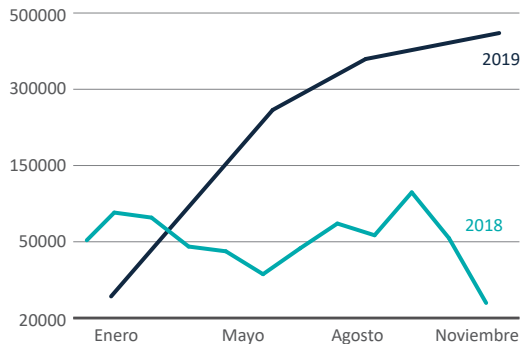

Colombia y Venezuela comparten una frontera terrestre de **2.219 km**, a lo largo de la cual hay **7 puntos** de control migratorios y un número indeterminado de cruces informales. Desde 2015, la situación en Venezuela ha provocado un aumento significativo en la llegada de refugiados y migrantes venezolanos a Colombia.

Venezolanos en Colombia^a

Estatus legal^a

641.825 regulares

+ **77.364** dentro del periodo que establece la ley

Estatus Irregular

911.714 irregulares

Venezolanos en tránsito^b

385.793 nuevos permisos de tránsito temporal (PIP-PTT)

802.609 salidas de venezolanos en 2019

Puesto Migratorio de Rumichaca - 2018/19^b

459.286 salidas en 2019

Venezolanos pendulares^b

4.6 millones venezolanos con Tarjeta de Movilidad Fronteriza (TMF)

- Puestos de control migratorio
- Zonas delimitadas para el uso de la TMF