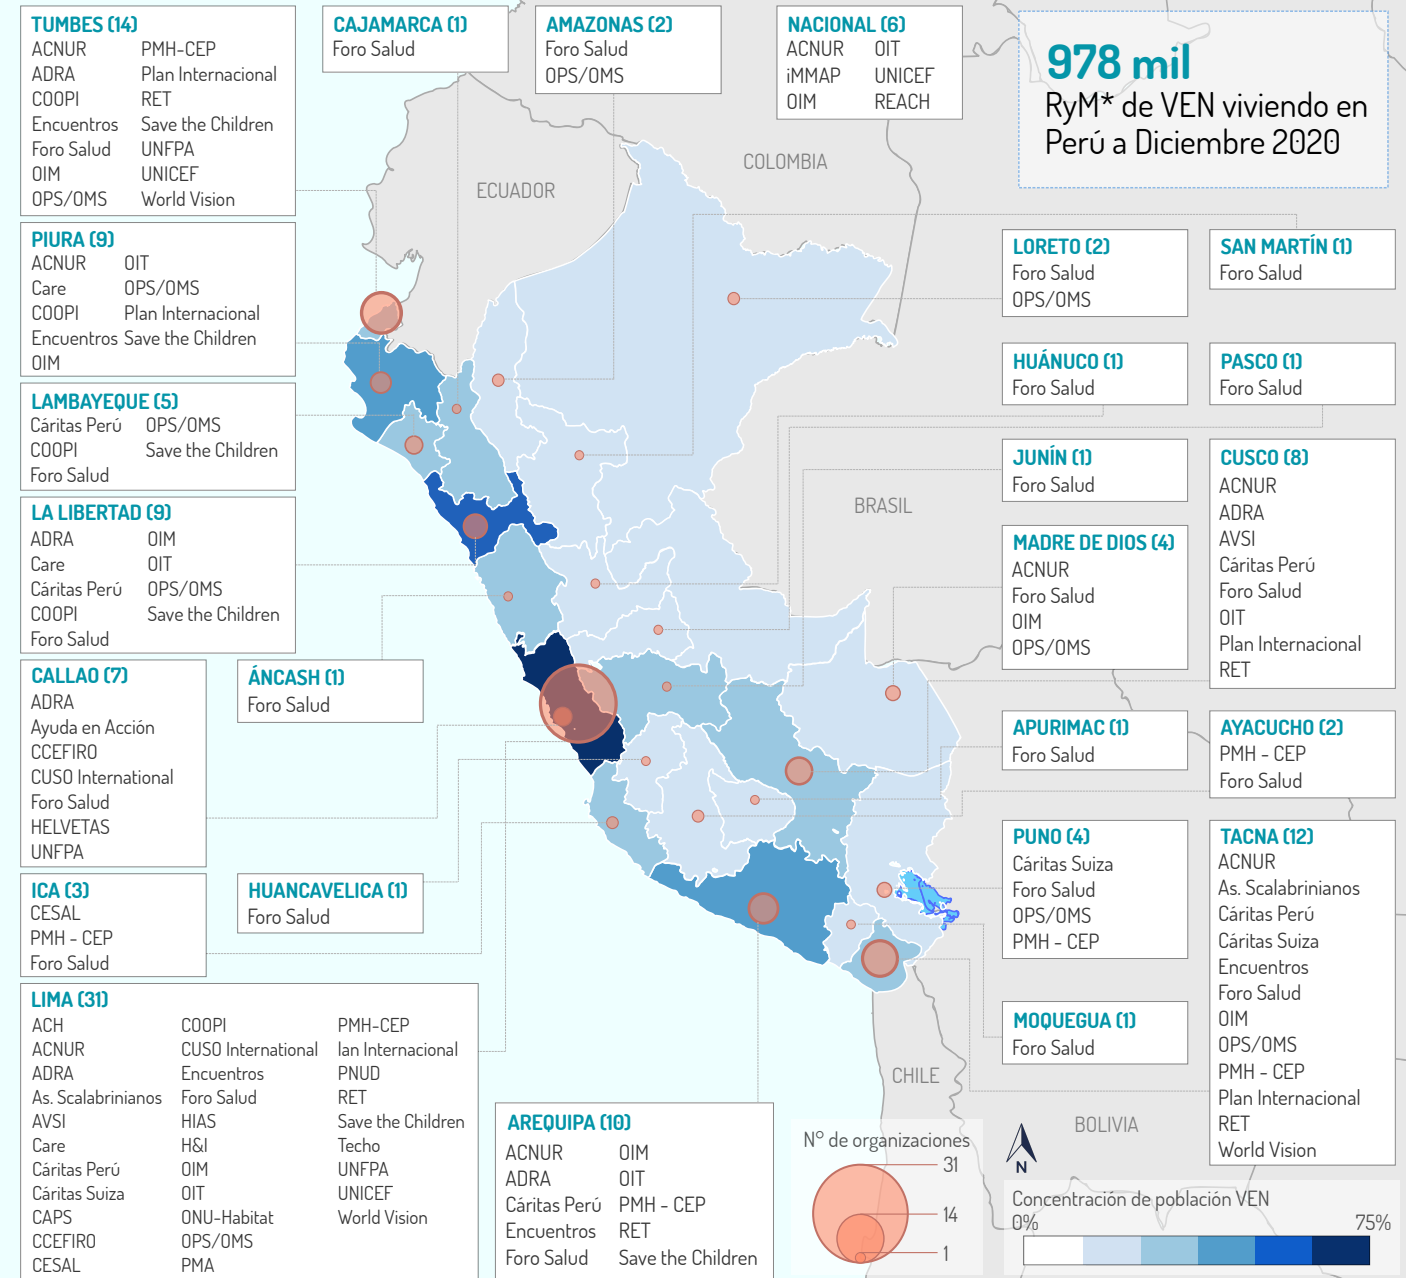

Cifras claves

Personas en Necesidad y Meta

Comunidad de acogida
 269,000 En necesidad / 275,000 Población meta

RyM de VEN en permanencia
 617,000 En necesidad / 277,000 Población meta

Requerimiento por sectores y subgrupos

Organizaciones por departamento

23 Departamentos

35 Organizaciones

*RyM: Refugiados y Migrantes
 Fuente: Matriz de Revisión del RMRP 2020.
 Concentración de población VEN - SN Migraciones, al 07/02/2020.

Nota: Cifras de personas en necesidad son estimaciones realizadas por el GTRM en base a información representativa nacional.

Siglas: NFI: Insumos no Alimentarios
 VBG: Violencia Basada en Género