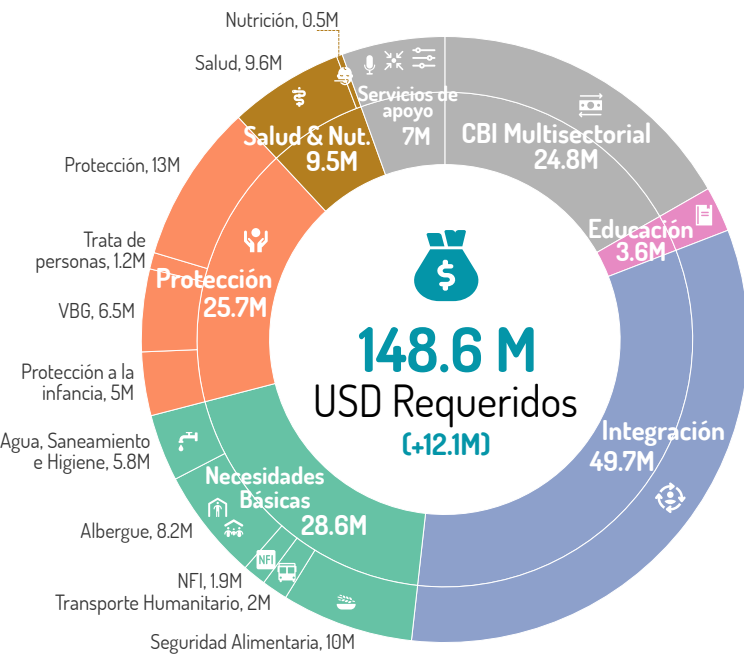

Cifras claves

Personas en Necesidad y Meta

Comunidad de acogida
 269,000 En necesidad / 275,000 Población meta

RyM de VEN en permanencia
 617,000 En necesidad / 277,000 Población meta

Requerimiento por sectores y subgrupos

Organizaciones por departamento

23 Departamentos

35 Organizaciones

*RyM: Refugiados y Migrantes
 Fuente: Matriz de Revisión del RMRP 2020.
 Concentración de población VEN - SN Migraciones, al 07/02/2020.