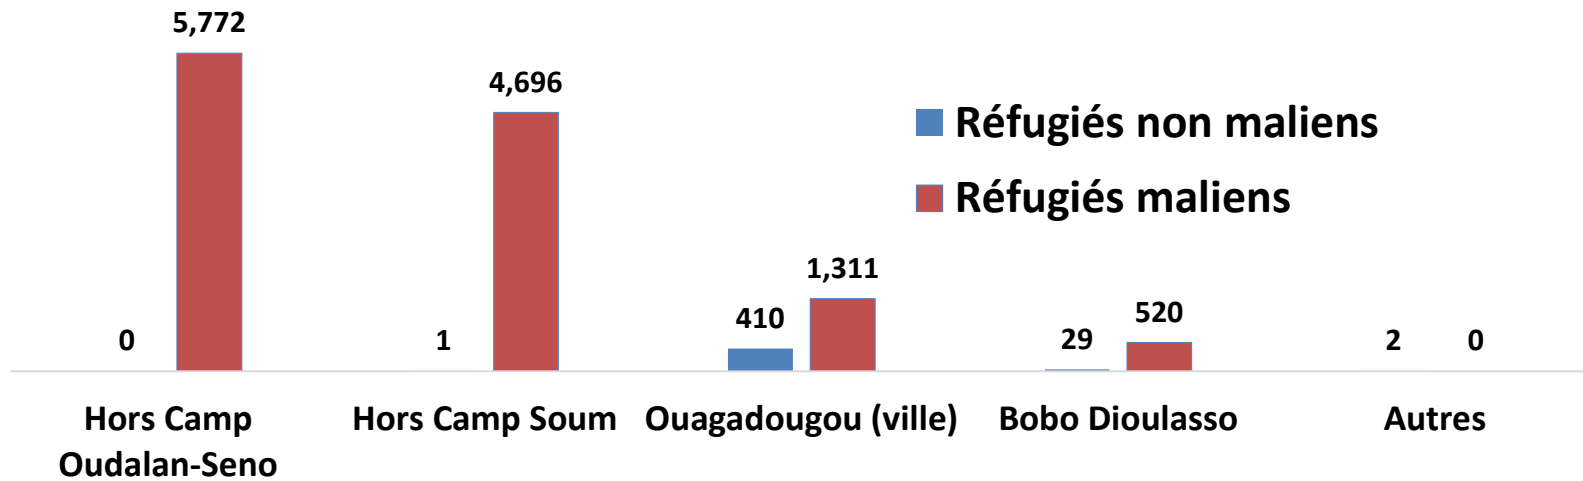

Réfugiés au Burkina Faso au 31 mars 2021

Localités	Réfugiés non maliens	Réfugiés maliens	Total
Goudoubo	0	9,269	9,269
Hors Camp Oudalan-Seno	0	5,772	5,772
Hors Camp Soum	1	4,696	4,697
Ouagadougou (ville)	410	1,311	1,721
Bobo Dioulasso	29	520	549
Autres	2	0	2
Grand Total	442	21,568	22,010

NB : *9,269* réfugiés vivent dans le camp de Goudoubo du Burkina Faso contre **10,469** dans les villages de la province de l'Oudalan, du Séno et du Soum (Sahel) et **2,272** en zones urbaines (Ouagadougou, Bobo-Dioulasso et autres)

Par localité

Par tranche d'âge