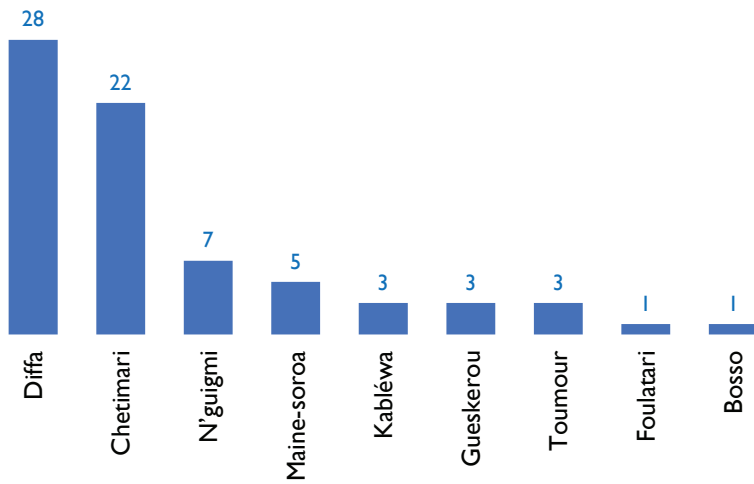

Incidents par commune en Juin 2021