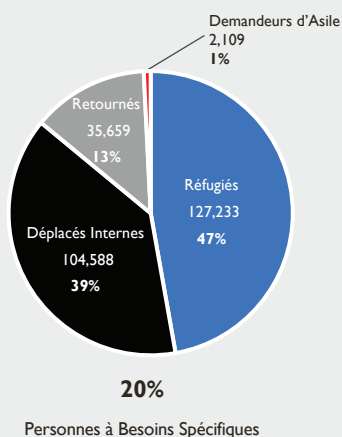

Répartition par statut

(Top 5 : Protection juridique et physique, Femme à risque, Enfant à risque, Parent célibataire, Personne âgée à risque, etc.)

MOUVEMENTS DE POPULATION

889 individus en mouvement mois de juin 2021 ;

15,598 individus en mouvement depuis le début de l'année 2021 ;

Retour vers les localités d'origines des PDI

6,308 individus

Mouvements du Tchad vers le Niger

889 individus