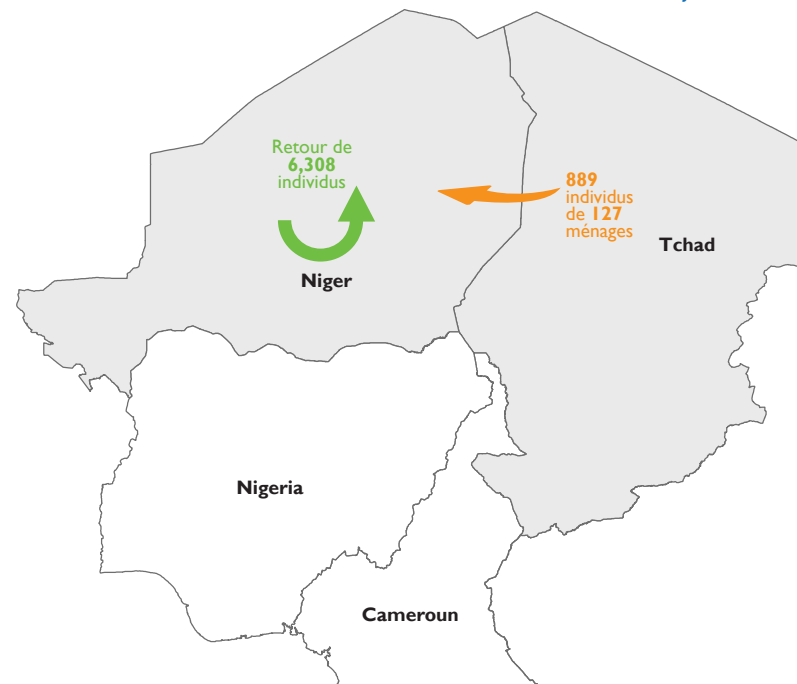

### Pyramide des âges

### MOUVEMENTS DE POPULATION

889 individus en mouvement mois de juin 2021 ;

15,598 individus en mouvement depuis le début de l'année 2021 ;

Retour vers les localités d'origines des PDI

6,308 individus

Mouvements du Tchad vers le Niger

889 individus

CARTE DES MOUVEMENTS DE POPULATION DANS LA REGION DE DIFFA AU NIGER AU MOIS DE JUIN 2021

### INCIDENTS DE PROTECTION

1,163 incidents depuis le début de l'année 2021 ;

Incidents de protection de Nov 2020 à Juin 2021