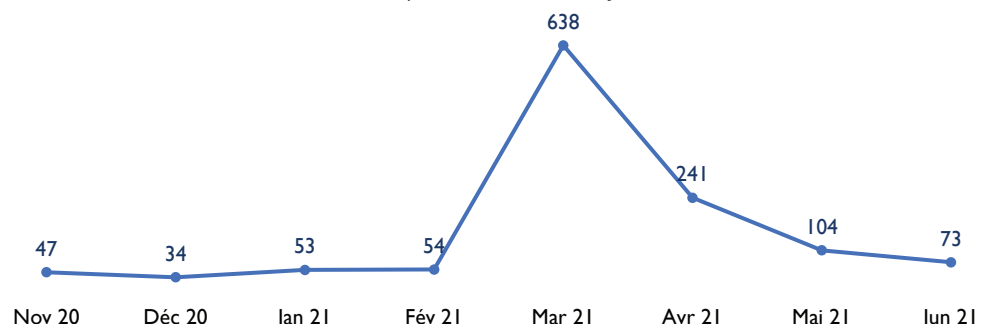

### MOUVEMENTS DE POPULATION

889 individus en mouvement mois de juin 2021 ;

15,598 individus en mouvement depuis le début de l'année 2021 ;

Retour vers les localités d'origines des PDI

6,308 individus

Mouvements du Tchad vers le Niger

889 individus

CARTE DES MOUVEMENTS DE POPULATION DANS LA REGION DE DIFFA AU NIGER AU MOIS DE JUIN 2021

### INCIDENTS DE PROTECTION

1,163 incidents depuis le début de l'année 2021 ;

Incidents de protection de Nov 2020 à Juin 2021