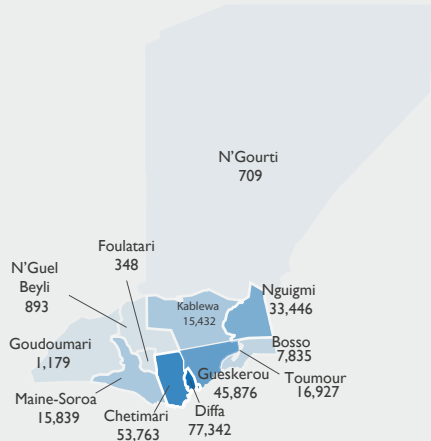

## REGION DE DIFFA AU NIGER - Juin 2021

Communes de Diffa, Chétimari, N'guigmi, Gueskerou, Maine-Soroa, Toumour, Kabléwa, Foulatary

Cluster Protection

Niger

GRUPE DE TRAVAIL PROTECTION DIFFA

### Chiffres globaux - Région de Diffa Janvier 2021

**74,621**  
ménages

**269,589**  
individus

### Répartition géographique des déplacés

### Pyramide des âges