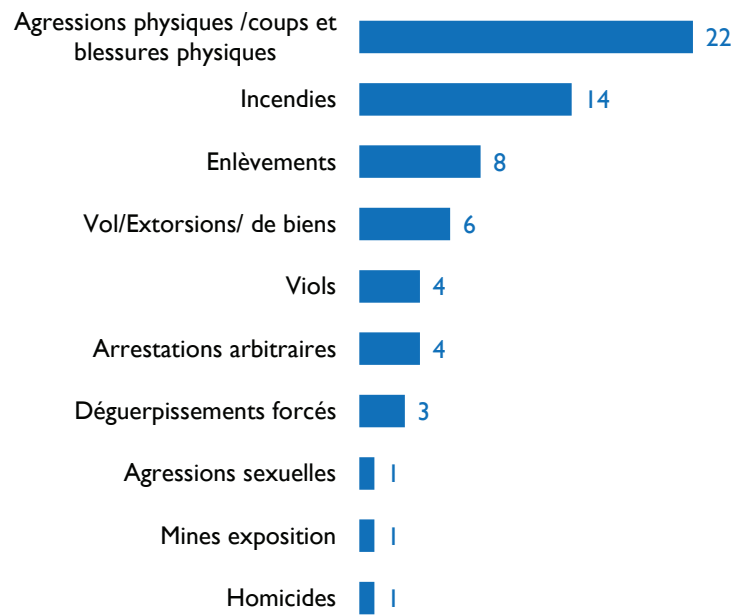

Incidents de protection par typologie en Juin 2021