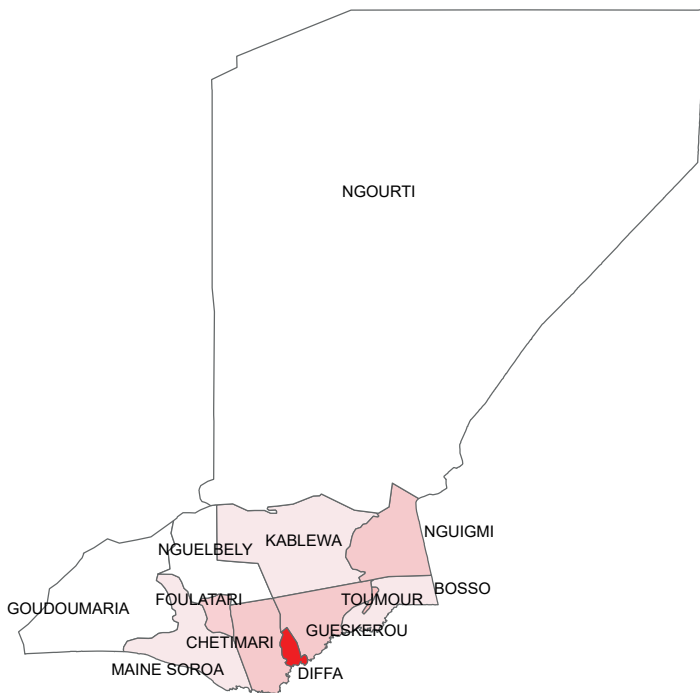

## REGION DE DIFFA AU NIGER - Juin 2021

Communes de Diffa, Chétimari, N'guigmi, Gueskerou, Maine-Soroa, Toumour, Kabléwa, Foulatary

Cluster Protection

Niger

GRUPE DE TRAVAIL PROTECTION DIFFA

889 individus

CARTE DES MOUVEMENTS DE POPULATION DANS LA REGION DE DIFFA AU NIGER AU MOIS DE JUIN 2021

### INCIDENTS DE PROTECTION

1,163 incidents depuis le début de l'année 2021 ;

Incidents de protection de Nov 2020 à Juin 2021

## Carte de la région de Diffa Niger