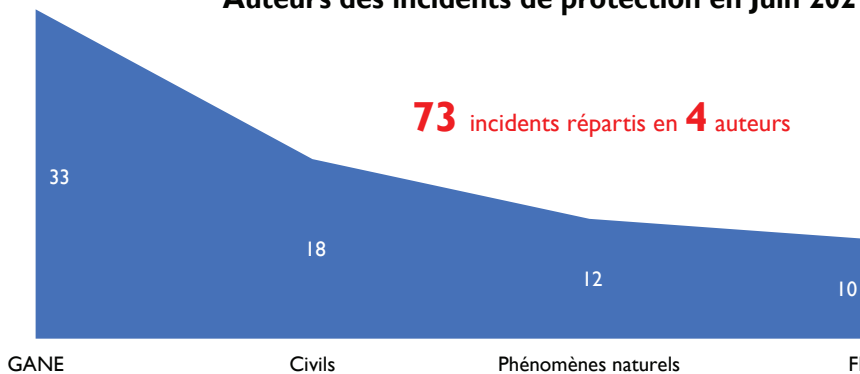

Auteurs des incidents de protection en Juin 2021