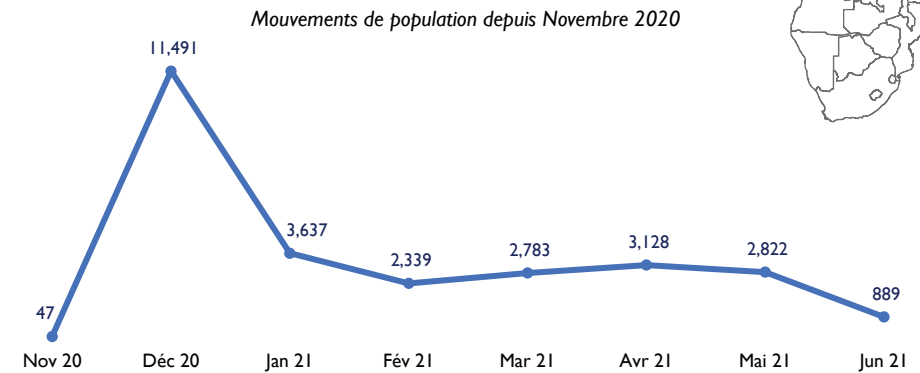

### Pyramide des âges

### MOUVEMENTS DE POPULATION

889 individus en mouvement mois de juin 2021 ;

15,598 individus en mouvement depuis le début de l'année 2021 ;

Retour vers les localités d'origines des PDI

6,308 individus

Mouvements du Tchad vers le Niger

889 individus

CARTE DES MOUVEMENTS DE POPULATION DANS LA REGION DE DIFFA AU NIGER AU MOIS DE JUIN 2021

### INCIDENTS DE PROTECTION

1,163 incidents depuis le début de l'année 2021 ;

Incidents de protection de Nov 2020 à Juin 2021