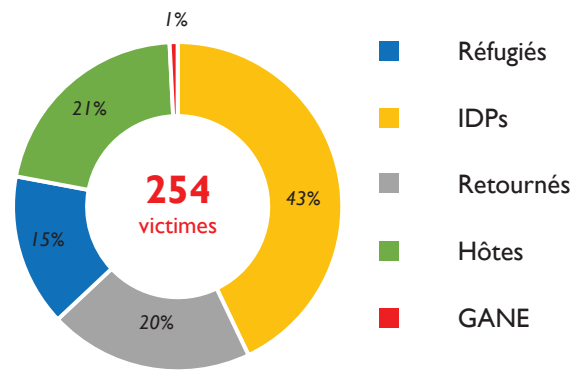

Répartition des victimes par statut