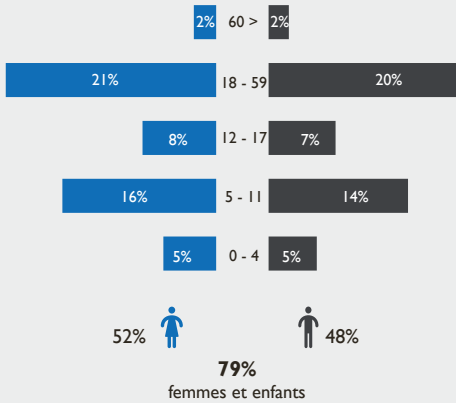

### Chiffres globaux - Région de Diffa Janvier 2021

**74,621**  
ménages

**269,589**  
individus

### Répartition géographique des déplacés

### Pyramide des âges