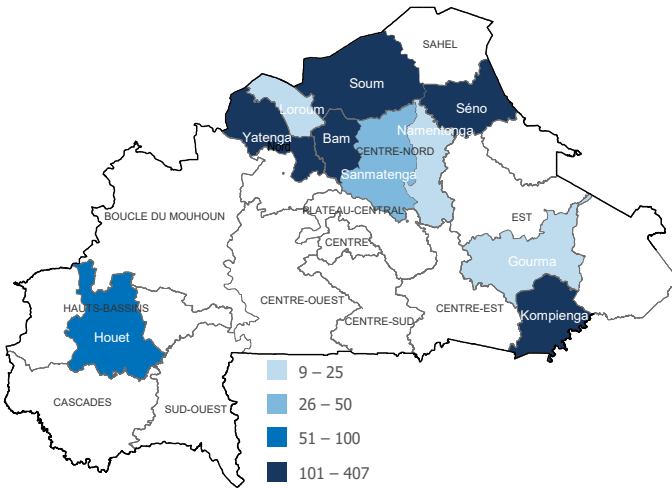

Chiffres clés du mois en cours (Novembre 2021)

1 309

Abris construits
(Tout type)

1 164

Articles Ménagers
Essentiels (AME)
distribués

9 159

Individus atteints
par la distribution
d'abris

12,70

Litres d'eau par jour
et par personnes au
camp de Goudoubo

Abris (Tout type) construits par provinces durant le mois

Articles Ménagers Essentiels (AME) distribués par province durant le mois

Répartition âge et sexe des bénéficiaires de l'assistance Abris et AME en termes d'individus

Bénéficiaires par sexe

Réalisations par partenaires durant le mois

Modalité de distribution AME

Tendances cumulées depuis le début de l'année 2021 par rapport à la cible

Abris (Tout types) : résultats vs cible par région

AME (Tout types) : résultats vs cible par région