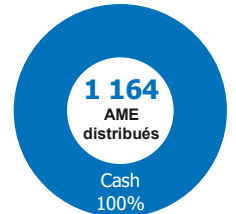

Chiffres clés du mois en cours (Novembre 2021)

1 309

Abris construits
(Tout type)

1 164

Articles Ménagers
Essentiels (AME)
distribués

9 159

Individus atteints
par la distribution
d'abris

12,70

Bénéficiaires par sexe

Réalisations par partenaires durant le mois

Modalité de distribution AME

Tendances cumulées depuis le début de l'année 2021 par rapport à la cible

Abris (Tout types) : résultats vs cible par région