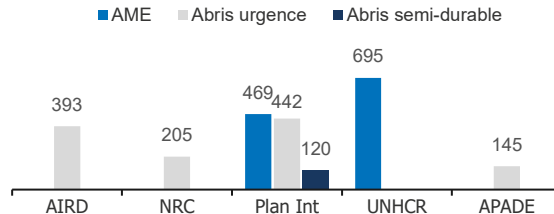

Litres d'eau par jour
et par personnes au
camp de Goudoubo

Abris (Tout type) construits par provinces durant le mois

Articles Ménagers Essentiels (AME) distribués par province durant le mois

Répartition âge et sexe des bénéficiaires de l'assistance Abris et AME en termes d'individus

Bénéficiaires par sexe

Réalisations par partenaires durant le mois

Modalité de distribution AME

Tendances cumulées depuis le début de l'année 2021 par rapport à la cible

Abris (Tout types) : résultats vs cible par région