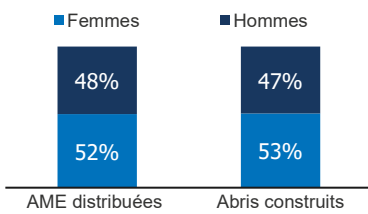

Chiffres clés du mois en cours (Novembre 2021)

1 309

Abris construits
(Tout type)

1 164

Articles Ménagers
Essentiels (AME)
distribués

9 159

Individus atteints
par la distribution
d'abris

12,70

Litres d'eau par jour
et par personnes au
camp de Goudoubo

Abris (Tout type) construits par provinces durant le mois

Articles Ménagers Essentiels (AME) distribués par province durant le mois

Répartition âge et sexe des bénéficiaires de l'assistance Abris et AME en termes d'individus

Bénéficiaires par sexe

Réalisations par partenaires durant le mois

Modalité de distribution AME

Tendances cumulées depuis le début de l'année 2021 par rapport à la cible

Abris (Tout types) : résultats vs cible par région