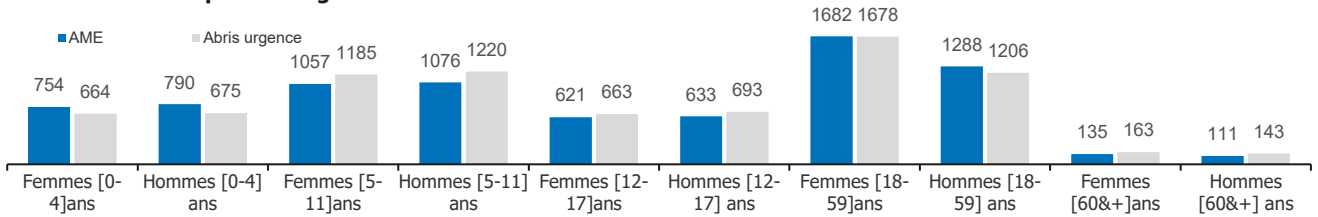

Chiffres clés du mois en cours (Novembre 2021)

1 309

Abris construits
(Tout type)

1 164

Articles Ménagers
Essentiels (AME)
distribués

9 159

Individus atteints
par la distribution
d'abris

12,70

Litres d'eau par jour
et par personnes au
camp de Goudoubo

Abris (Tout type) construits par provinces durant le mois

Articles Ménagers Essentiels (AME) distribués par province durant le mois

Répartition âge et sexe des bénéficiaires de l'assistance Abris et AME en termes d'individus

Bénéficiaires par sexe

Réalisations par partenaires durant le mois

Modalité de distribution AME

Tendances cumulées depuis le début de l'année 2021 par rapport à la cible

Abris (Tout types) : résultats vs cible par région

AME (Tout types) : résultats vs cible par région