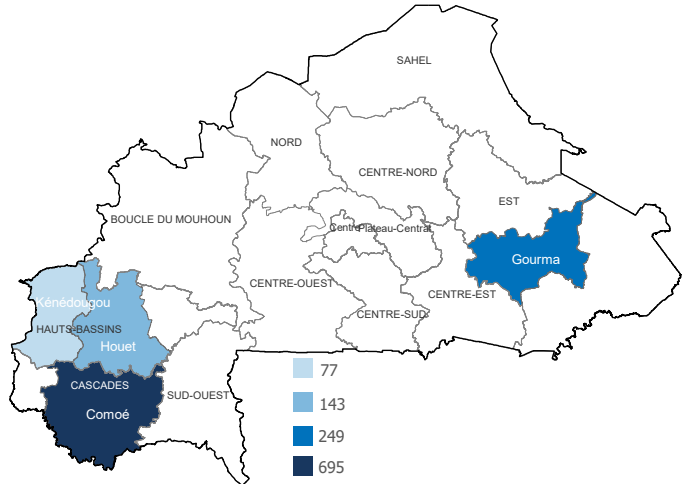

Chiffres clés du mois en cours (Novembre 2021)

1 309

Abris construits
(Tout type)

1 164

Articles Ménagers
Essentiels (AME)
distribués

9 159

Individus atteints
par la distribution
d'abris

12,70

Litres d'eau par jour
et par personnes au
camp de Goudoubo

Abris (Tout type) construits par provinces durant le mois

Articles Ménagers Essentiels (AME) distribués par province durant le mois

Répartition âge et sexe des bénéficiaires de l'assistance Abris et AME en termes d'individus

Bénéficiaires par sexe

Réalisations par partenaires durant le mois

Modalité de distribution AME

Tendances cumulées depuis le début de l'année 2021 par rapport à la cible

Abris (Tout types) : résultats vs cible par région

AME (Tout types) : résultats vs cible par région