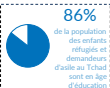

**77,650**  
RETOURNES TCHADIENS  
DE LA RCA

**REFUGIES ET DEMANDEURS D'ASILE**

**Tranche d'âge**

**Pays d'origine**

**Sous-Délégation**

Décembre 2021

**560,494**  
 INDIVIDUS

**95,465**  
 MENAGES