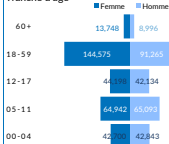

Decembre 2021

**1,073,980**  
TOTAL DES PERSONNES  
EN DEPLACEMENT AU  
TCHAD

**555,787**  
REFUGIES

**4,707**  
DEMANDEURS D'ASILE

**406,573**  
PERSONNES DEPLACEES  
INTERNES (Lac)

**29,263**  
RETOURNES (Lac)

**77,650**  
RETOURNES TCHADIENS  
DE LA RCA

**REFUGIES ET DEMANDEURS D'ASILE**

**Tranche d'âge**

**Pays d'origine**

**Sous-Délégation**

Décembre 2021

**560,494**  
 INDIVIDUS

**95,465**  
 MENAGES