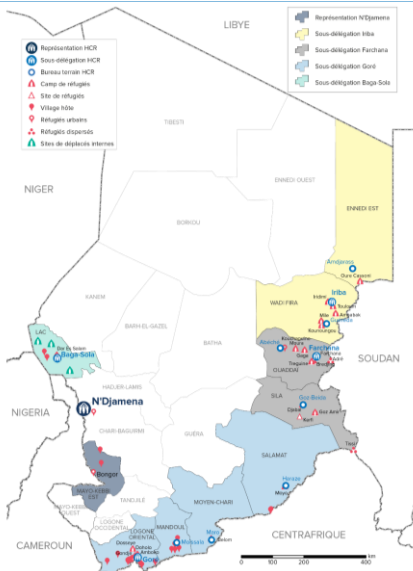

Decembre 2021

1,073,980
TOTAL DES PERSONNES
EN DEPLACEMENT AU
TCHAD

555,787
REFUGIES

4,707
DEMANDEURS D'ASILE

406,573
PERSONNES DEPLACEES
INTERNES (Lac)

29,263
RETOURNES (Lac)

77,650
RETOURNES TCHADIENS
DE LA RCA