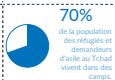

**77,650**  
RETOURNES TCHADIENS  
DE LA RCA

**REFUGIES ET DEMANDEURS D'ASILE**

**Tranche d'âge**

**Pays d'origine**

**Sous-Délégation**

Décembre 2021

**560,494**  
 INDIVIDUS

**95,465**  
 MENAGES