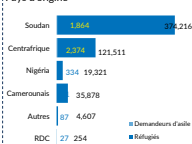

Decembre 2021

**1,073,980**  
TOTAL DES PERSONNES  
EN DEPLACEMENT AU  
TCHAD

**555,787**  
REFUGIES

**4,707**  
DEMANDEURS D'ASILE

**406,573**  
PERSONNES DEPLACEES  
INTERNES (Lac)

**29,263**  
RETOURNES (Lac)

**77,650**  
RETOURNES TCHADIENS  
DE LA RCA

**REFUGIES ET DEMANDEURS D'ASILE**

**Tranche d'âge**

**Pays d'origine**

**Sous-Délégation**

Décembre 2021

**560,494**  
 INDIVIDUS

**95,465**  
 MENAGES

**REPARTITION PAR PROVINCE**

**SO Bagasola**

<b>19,415</b>
Dar es Salam 16,958
Bol 1,368
NGouboua 353
Kiskawa 282
Liwa 140
Tchoukoutalia 139
Kiskra 121
Autres 54

**BO N'Djaména**

<b>43,984</b>
N'Djaména 6,691
Mayo-Kebbi Est 1,509
Chari-Baguirmi 21,818
N'Djaména 13,966