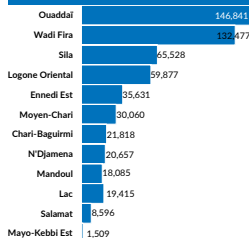

Decembre 2021

**1,073,980**  
TOTAL DES PERSONNES  
EN DEPLACEMENT AU  
TCHAD

**555,787**  
REFUGIES

**4,707**  
DEMANDEURS D'ASILE

**406,573**  
PERSONNES DEPLACEES  
INTERNES (Lac)

**29,263**  
RETOURNES (Lac)

**77,650**  
RETOURNES TCHADIENS  
DE LA RCA

**REFUGIES ET DEMANDEURS D'ASILE**

**Tranche d'âge**

**Pays d'origine**

**Sous-Délégation**

Décembre 2021

**560,494**  
 INDIVIDUS

**95,465**  
 MENAGES

**REPARTITION PAR PROVINCE**

**SO Bagasola**

<b>19,415</b>
Dar es Salam 16,958
Bol 1,368
NGouboua 353
Kiskawa 282
Liwa 140
Tchoukoutalia 139
Kiskra 121
Autres 54

**BO N'Djaména**

<b>43,984</b>
N'Djaména 6,691
Mayo-Kebbi Est 1,509
Chari-Baguirmi 21,818
N'Djaména 13,966

**PRINCIPALES NATIONALITES (Ref. & ASY)**

<b>376,080</b>	<b>123,885</b>	<b>19,655</b>	<b>35,899</b>
SOUDANAIS	CENTRAFRICAIS	NIGERIENS	CAMEROUNAIS
Essentiellement dans les 13 camps et 1 site de l'Est et en milieu urbain	Essentiellement dans les six camps, sites et villages hôtes du Sud et en milieu urbain	Répartis dans le camp de Dar Es Salam et villages hôtes dans la région du Lac ainsi qu'en milieu urbain	Répartis sur l'ensemble du territoire dont les dossiers de demande d'asile sont traités à la Coordination nationale de la CNARR à N'Djaména