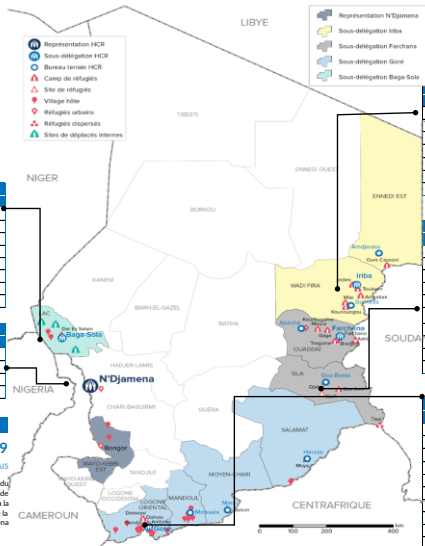

**REPARTITION PAR PROVINCE**

**SO Bagasola**

<b>19,415</b>
Dar es Salam 16,958
Bol 1,368
NGouboua 353
Kiskawa 282
Liwa 140
Tchoukoutalia 139
Kiskra 121
Autres 54

**BO N'Djaména**

<b>43,984</b>
N'Djaména 6,691
Mayo-Kebbi Est 1,509
Chari-Baguirmi 21,818
N'Djaména 13,966

**PRINCIPALES NATIONALITES (Ref. & ASY)**

<b>376,080</b>	<b>123,885</b>	<b>19,655</b>	<b>35,899</b>
SOUDANAIS	CENTRAFRICAIS	NIGERIENS	CAMEROUNAIS
Essentiellement dans les 13 camps et 1 site de l'Est et en milieu urbain	Essentiellement dans les six camps, sites et villages hôtes du Sud et en milieu urbain	Répartis dans le camp de Dar Es Salam et villages hôtes dans la région du Lac ainsi qu'en milieu urbain	Répartis sur l'ensemble du territoire dont les dossiers de demande d'asile sont traités à la Coordination nationale de la CNARR à N'Djaména

Les autres nationalités représentent un total de 4975 personnes.

Sources : CNARR/UNHCR, Dec. 2021

<b>SO Iriba</b>	
<b>168,109</b>	
Oure Cassoni	35,631
Touloum	30,247
Amn Aback	27,270
Iridimi	24,630
Mile	23,894
Kounoungou	22,841
<b>Nouveaux</b>	<b>3,595</b>

**SO Farchana**

<b>212,369</b>	
Bredjing	49,772
Goz Amir	37,393
Farchana	31,104
Treguine	23,060
Gaga	30,462
Djabal	24,801
Kouchague	11,853
Tissi	1,809
Kerfi	1,525
Abéché	590

**SO Goré**

<b>116,618</b>	
Belom	30,060
Dosseye	14,207
Amboko	10,147
Villages Moissala	14,509
Gondjé	9,531
Moyo	7,412
Villages Logone Or.	12,099
Doholo	12,635
Villages Diba / Vom	1,258
Villages Daha 1 & 2	1,184
<b>Nvx en attente d'enreg.</b>	<b>3,576</b>