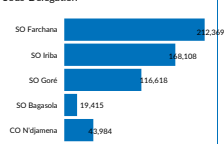

Decembre 2021

**1,073,980**  
TOTAL DES PERSONNES  
EN DEPLACEMENT AU  
TCHAD

**555,787**  
REFUGIES

**4,707**  
DEMANDEURS D'ASILE

**406,573**  
PERSONNES DEPLACEES  
INTERNES (Lac)

**29,263**  
RETOURNES (Lac)

**77,650**  
RETOURNES TCHADIENS  
DE LA RCA

**REFUGIES ET DEMANDEURS D'ASILE**

**Tranche d'âge**

**Pays d'origine**

**Sous-Délégation**

Décembre 2021

**560,494**  
 INDIVIDUS

**95,465**  
 MENAGES

**REPARTITION PAR PROVINCE**

**SO Bagasola**

<b>19,415</b>
Dar es Salam 16,958
Bol 1,368
NGouboua 353
Kiskawa 282
Liwa 140
Tchoukoutalia 139
Kiskra 121
Autres 54

**BO N'Djaména**

<b>43,984</b>
N'Djaména 6,691
Mayo-Kebbi Est 1,509
Chari-Baguirmi 21,818
N'Djaména 13,966