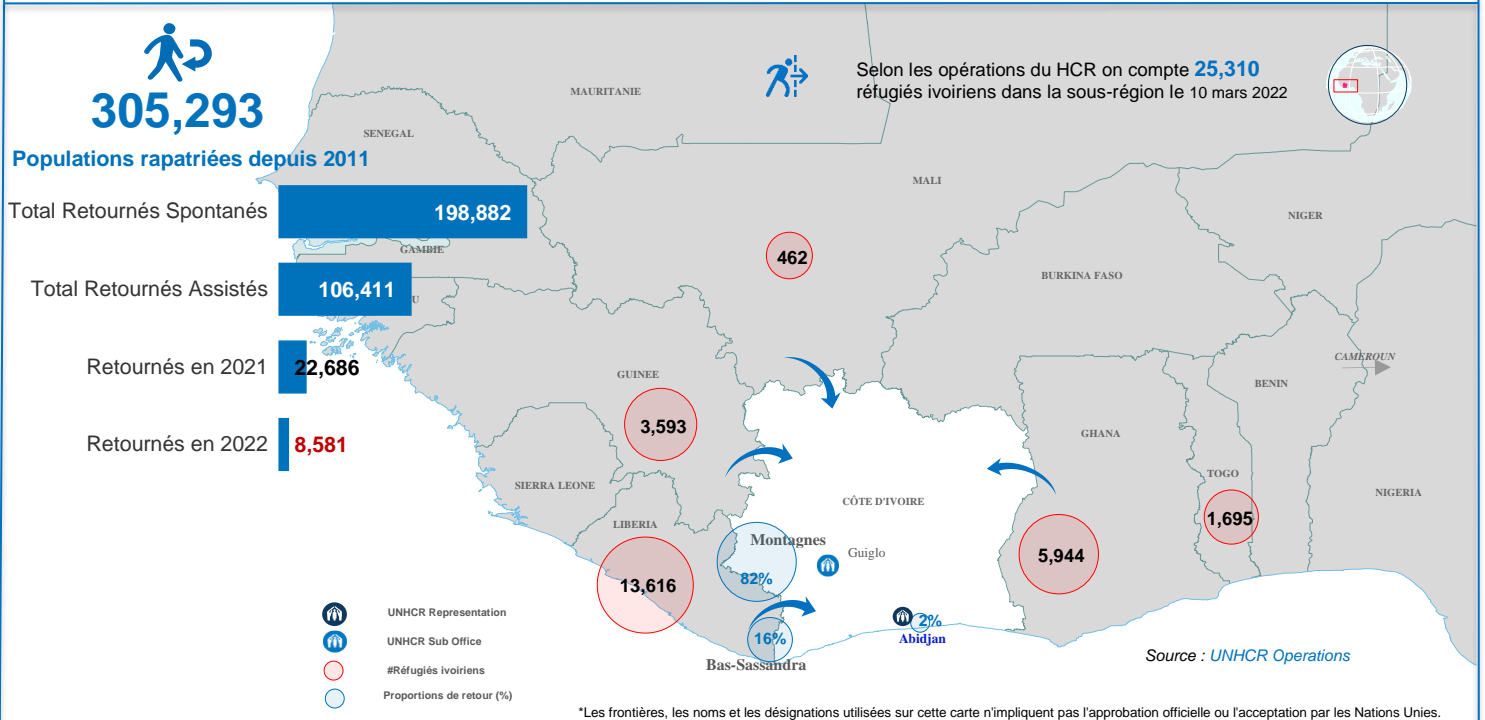

VUE D'ENSEMBLE DU RAPATRIEMENT VOLONTAIRE EN CÔTE D'IVOIRE ET DES REFUGIES IVOIRIENS DANS LA SOUS-REGION

**RAPATRIEMENT EN 2021**

Résumé : Population rapatriées en 2021

**22,445**

Personnes rapatriées

**6,063**

Ménages rapatriés

Pays de provenance des rapatriés en 2021

En 2021, on compte **22,445** rapatriés et **241** OoC\* soit au total **22,686** rapatriés assistés.

Les OoC sont constitués par : Libéria(213), Mali(14), Guinée(11), Ghana(2), Togo(1)

**RAPATRIEMENT EN 2022**

Résumé : Population rapatriées en 2022

**8,536**

Personnes rapatriées

**2,675**

Ménages rapatriés

Pays de provenance des rapatriés en 2022

Répartition des arrivées par mois en 2022

En 2022, on compte **8,535** rapatriés et **46** OoC\* soit au total **8,581** rapatriés assistés.

Les OoC sont constitués par : Libéria(42), Togo(2), Muritanie(1), Ghana(1)

Répartition des arrivées par Age et Genre en 2022