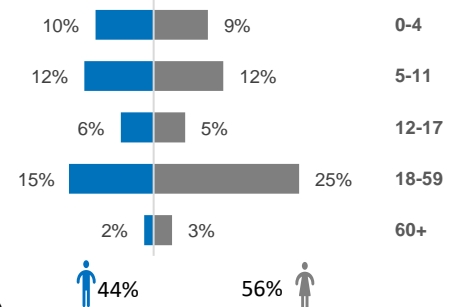

Ménages rapatriés

Pays de provenance des rapatriés en 2021

En 2021, on compte **22,445** rapatriés et **241** OoC\* soit au total **22,686** rapatriés assistés.

Les OoC sont constitués par : Libéria(213), Mali(14), Guinée(11), Ghana(2), Togo(1)

**RAPATRIEMENT EN 2022**

Résumé : Population rapatriées en 2022

**8,536**

Personnes rapatriées

**2,675**

Ménages rapatriés

Pays de provenance des rapatriés en 2022

Répartition des arrivées par mois en 2022

En 2022, on compte **8,535** rapatriés et **46** OoC\* soit au total **8,581** rapatriés assistés.

Les OoC sont constitués par : Libéria(42), Togo(2), Muritanie(1), Ghana(1)

Répartition des arrivées par Age et Genre en 2022