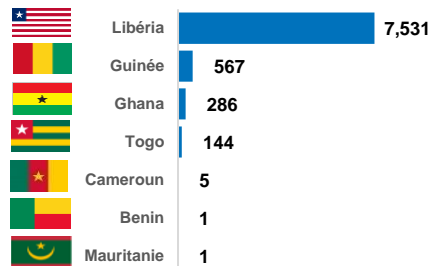

Ménages rapatriés

Pays de provenance des rapatriés en 2021

En 2021, on compte **22,445** rapatriés et **241** OoC\* soit au total **22,686** rapatriés assistés.

Les OoC sont constitués par : Libéria(213), Mali(14), Guinée(11), Ghana(2), Togo(1)

**RAPATRIEMENT EN 2022**

Résumé : Population rapatriées en 2022

**8,536**

Personnes rapatriées

**2,675**

Ménages rapatriés

Pays de provenance des rapatriés en 2022

Répartition des arrivées par mois en 2022

En 2022, on compte **8,535** rapatriés et **46** OoC\* soit au total **8,581** rapatriés assistés.

Les OoC sont constitués par : Libéria(42), Togo(2), Muritanie(1), Ghana(1)

Répartition des arrivées par Age et Genre en 2022