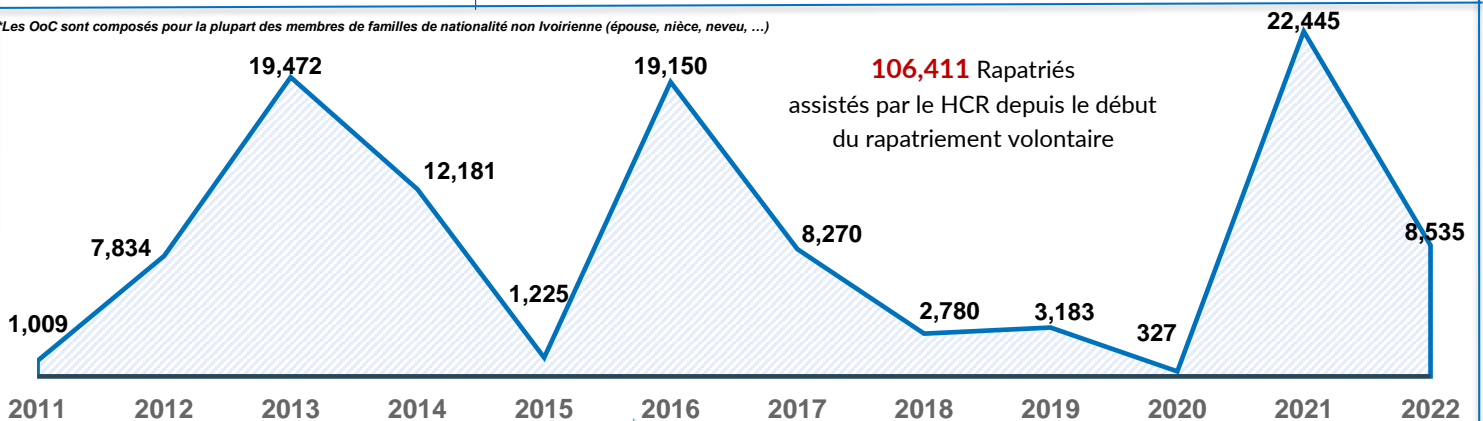

*Les OoC sont composés pour la plupart des membres de familles de nationalité non Ivoirienne (épouse, nièce, neveu, ...)