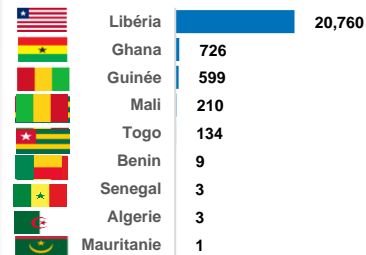

VUE D'ENSEMBLE DU RAPATRIEMENT VOLONTAIRE EN CÔTE D'IVOIRE ET DES REFUGIES IVOIRIENS DANS LA SOUS-REGION

**RAPATRIEMENT EN 2021**

Résumé : Population rapatriées en 2021

**22,445**

Personnes rapatriées

**6,063**

Ménages rapatriés

Pays de provenance des rapatriés en 2021

En 2021, on compte **22,445** rapatriés et **241** OoC\* soit au total **22,686** rapatriés assistés.

Les OoC sont constitués par : Libéria(213), Mali(14), Guinée(11), Ghana(2), Togo(1)

En 2022, on compte **8,535** rapatriés et **46** OoC\* soit au total **8,581** rapatriés assistés.

Les OoC sont constitués par : Libéria(42), Togo(2), Muritanie(1), Ghana(1)

Répartition des arrivées par Age et Genre en 2022