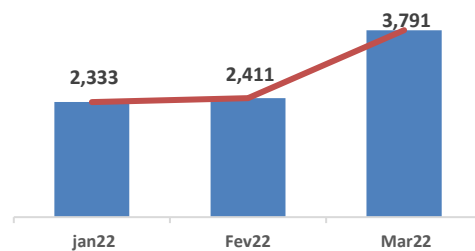

Ménages rapatriés

Pays de provenance des rapatriés en 2021

En 2021, on compte **22,445** rapatriés et **241** OoC\* soit au total **22,686** rapatriés assistés.

Les OoC sont constitués par : Libéria(213), Mali(14), Guinée(11), Ghana(2), Togo(1)

**RAPATRIEMENT EN 2022**

Résumé : Population rapatriées en 2022

**8,536**

Personnes rapatriées

**2,675**

Ménages rapatriés

Pays de provenance des rapatriés en 2022

Répartition des arrivées par mois en 2022

En 2022, on compte **8,535** rapatriés et **46** OoC\* soit au total **8,581** rapatriés assistés.

Les OoC sont constitués par : Libéria(42), Togo(2), Muritanie(1), Ghana(1)

Répartition des arrivées par Age et Genre en 2022