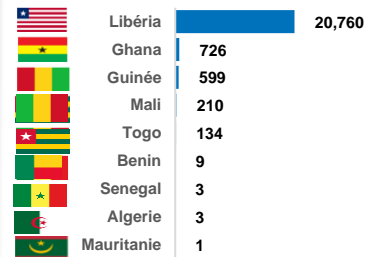

VUE D'ENSEMBLE DU RAPATRIEMENT VOLONTAIRE EN CÔTE D'IVOIRE ET DES REFUGIES IVOIRIENS DANS LA SOUS-REGION

**RAPATRIEMENT EN 2021**

Résumé : Population rapatriées en 2021

**22,445**

Personnes rapatriées

**6,063**

Ménages rapatriés

Pays de provenance des rapatriés en 2021

En 2021, on compte **22,445** rapatriés et **241** OoC\* soit au total **22,686** rapatriés assistés.

Les OoC sont constitués par : Libéria(213), Mali(14), Guinée(11), Ghana(2), Togo(1)

En 2022, on compte **18,896** rapatriés et **206** OoC\* soit au total **19,102** rapatriés assistés.

Les OoC sont constitués par : Libéria(109), Togo(5), Mauritanie(2), Ghana(5), Guinée(81), Gambie(4).