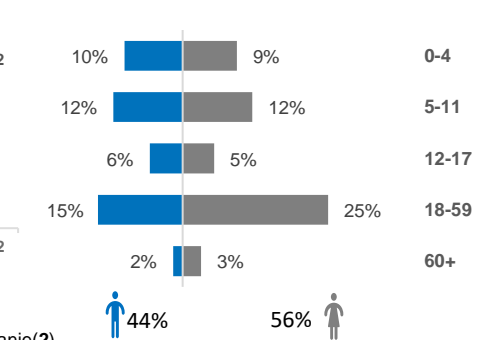

VUE D'ENSEMBLE DU RAPATRIEMENT VOLONTAIRE EN CÔTE D'IVOIRE ET DES REFUGIES IVOIRIENS DANS LA SOUS-REGION

RAPATRIEMENT EN 2021

Résumé : Population rapatriées en 2021

22,445

Personnes rapatriées

6,063

Ménages rapatriés

Pays de provenance des rapatriés en 2021

En 2021, on compte **22,445** rapatriés et **241** OoC* soit au total **22,686** rapatriés assistés.

Les OoC sont constitués par : Libéria(213), Mali(14), Guinée(11), Ghana(2), Togo(1)

RAPATRIEMENT EN 2022

Résumé : Population rapatriées en 2022

18,896

Personnes rapatriées

5,891

Ménages rapatriés

Pays de provenance des rapatriés en 2022

Répartition des arrivées par mois en 2022

En 2022, on compte **18,896** rapatriés et **206** OoC* soit au total **19,102** rapatriés assistés.

Les OoC sont constitués par : Libéria(109), Togo(5), Mauritanie(2), Ghana(5), Guinée(81), Gambie(4).

Répartition des arrivées par Age et Genre en 2022

*Les OoC sont composés pour la plupart des membres de familles de nationalité non ivoirienne (épouse, nièce, neveu, ...)

Pour plus d'informations [Country Portal – Ivorian Returnee Situation](#)