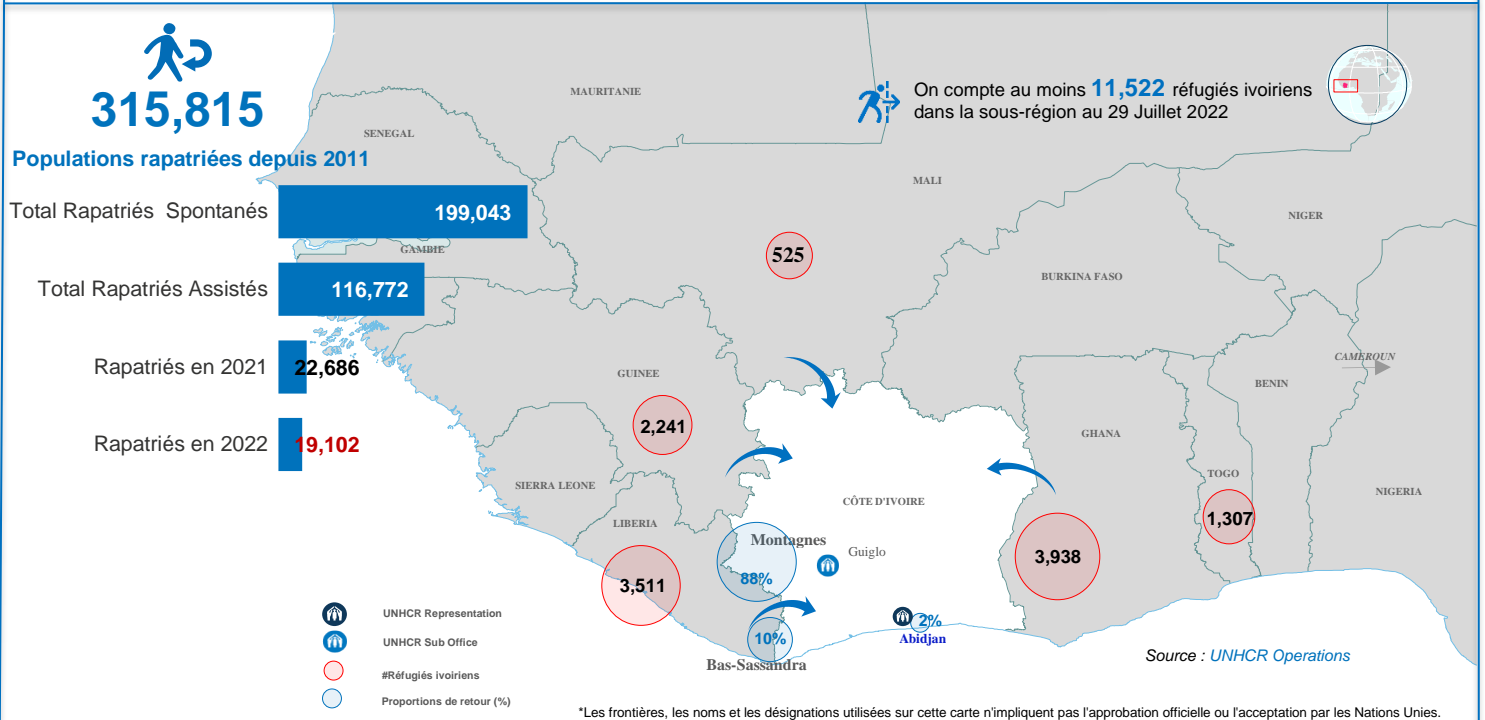

VUE D'ENSEMBLE DU RAPATRIEMENT VOLONTAIRE EN CÔTE D'IVOIRE ET DES REFUGIES IVOIRIENS DANS LA SOUS-REGION

**RAPATRIEMENT EN 2021**

Résumé : Population rapatriées en 2021

**22,445**

Personnes rapatriées

**6,063**

Ménages rapatriés

Pays de provenance des rapatriés en 2021

En 2021, on compte **22,445** rapatriés et **241** OoC\* soit au total **22,686** rapatriés assistés.

Les OoC sont constitués par : Libéria(213), Mali(14), Guinée(11), Ghana(2), Togo(1)

**RAPATRIEMENT EN 2022**

Résumé : Population rapatriées en 2022

**18,896**

Personnes rapatriées

**5,891**

Ménages rapatriés

Pays de provenance des rapatriés en 2022

Répartition des arrivées par mois en 2022

En 2022, on compte **18,896** rapatriés et **206** OoC\* soit au total **19,102** rapatriés assistés.

Les OoC sont constitués par : Libéria(109), Togo(5), Mauritanie(2), Ghana(5), Guinée(81), Gambie(4).