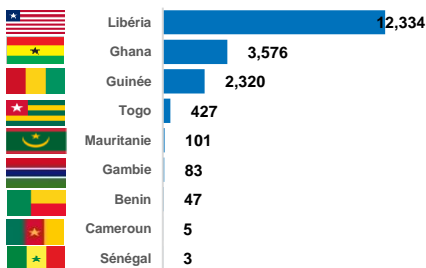

VUE D'ENSEMBLE DU RAPATRIEMENT VOLONTAIRE EN CÔTE D'IVOIRE ET DES REFUGIES IVOIRIENS DANS LA SOUS-REGION

**RAPATRIEMENT EN 2021**

Résumé : Population rapatriées en 2021

**22,445**

Personnes rapatriées

**6,063**

Ménages rapatriés

Pays de provenance des rapatriés en 2021

En 2021, on compte **22,445** rapatriés et **241** OoC\* soit au total **22,686** rapatriés assistés.

Les OoC sont constitués par : Libéria(213), Mali(14), Guinée(11), Ghana(2), Togo(1)

**RAPATRIEMENT EN 2022**

Résumé : Population rapatriées en 2022

**18,896**

Personnes rapatriées

**5,891**

Ménages rapatriés

Pays de provenance des rapatriés en 2022

Répartition des arrivées par mois en 2022

En 2022, on compte **18,896** rapatriés et **206** OoC\* soit au total **19,102** rapatriés assistés.

Les OoC sont constitués par : Libéria(109), Togo(5), Mauritanie(2), Ghana(5), Guinée(81), Gambie(4).