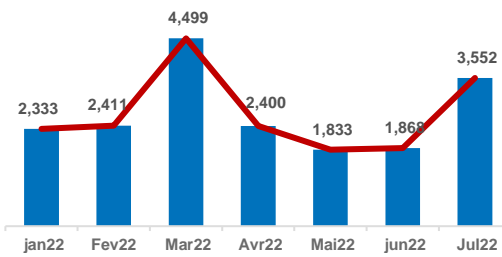

Ménages rapatriés

Pays de provenance des rapatriés en 2021

En 2021, on compte **22,445** rapatriés et **241** OoC\* soit au total **22,686** rapatriés assistés.

Les OoC sont constitués par : Libéria(213), Mali(14), Guinée(11), Ghana(2), Togo(1)

**RAPATRIEMENT EN 2022**

Résumé : Population rapatriées en 2022

**18,896**

Personnes rapatriées

**5,891**

Ménages rapatriés

Pays de provenance des rapatriés en 2022

Répartition des arrivées par mois en 2022

En 2022, on compte **18,896** rapatriés et **206** OoC\* soit au total **19,102** rapatriés assistés.

Les OoC sont constitués par : Libéria(109), Togo(5), Mauritanie(2), Ghana(5), Guinée(81), Gambie(4).