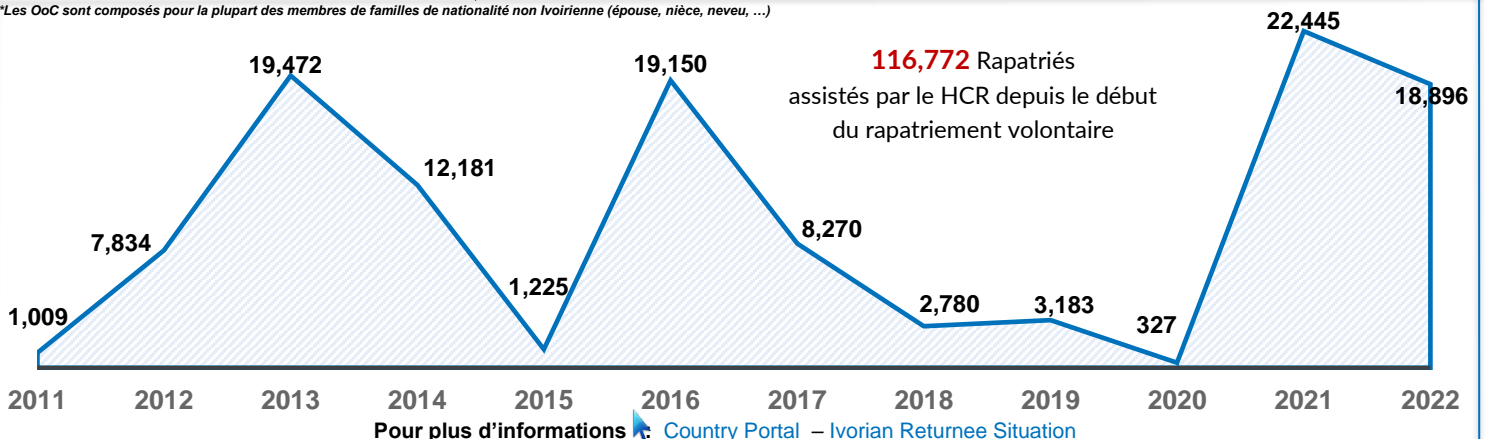

*Les OoC sont composés pour la plupart des membres de familles de nationalité non ivoirienne (épouse, nièce, neveu, ...)