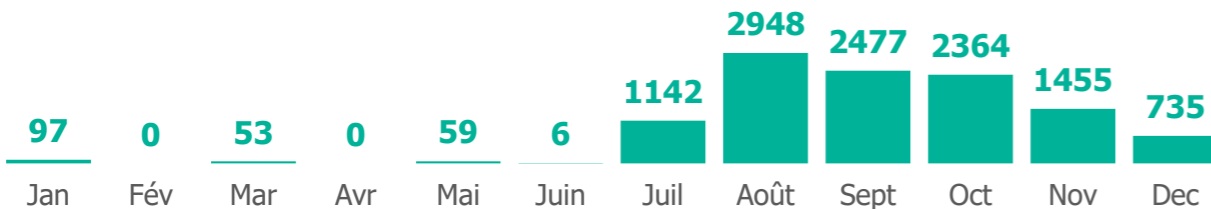

CHIFFRES CLES

VOLREP SORTANT

VOLREP ENTRANT

Pays de rapatriement

Pays de rapatriement

RAPATRIEMENT DE LA RDC VERS D'AUTRES PAYS PAR MOIS ET PAR ANNEE

1. RAPATRIEMENT DE LA RDC DEPUIS JANVIER 2022

2. RAPATRIEMENT DE LA RDC DEPUIS 2018

RAPATRIEMENT D'AUTRES PAYS VERS LA RDC PAR MOIS ET PAR ANNEE

1. RAPATRIEMENT VERS LA RDC DEPUIS JANVIER 2022

2. RAPATRIEMENT VERS LA RDC DEPUIS 2018

CARTE DES 5 PREMIERES PROVINCES, OU LES RAPATRIEMENTS ONT EU LIEU