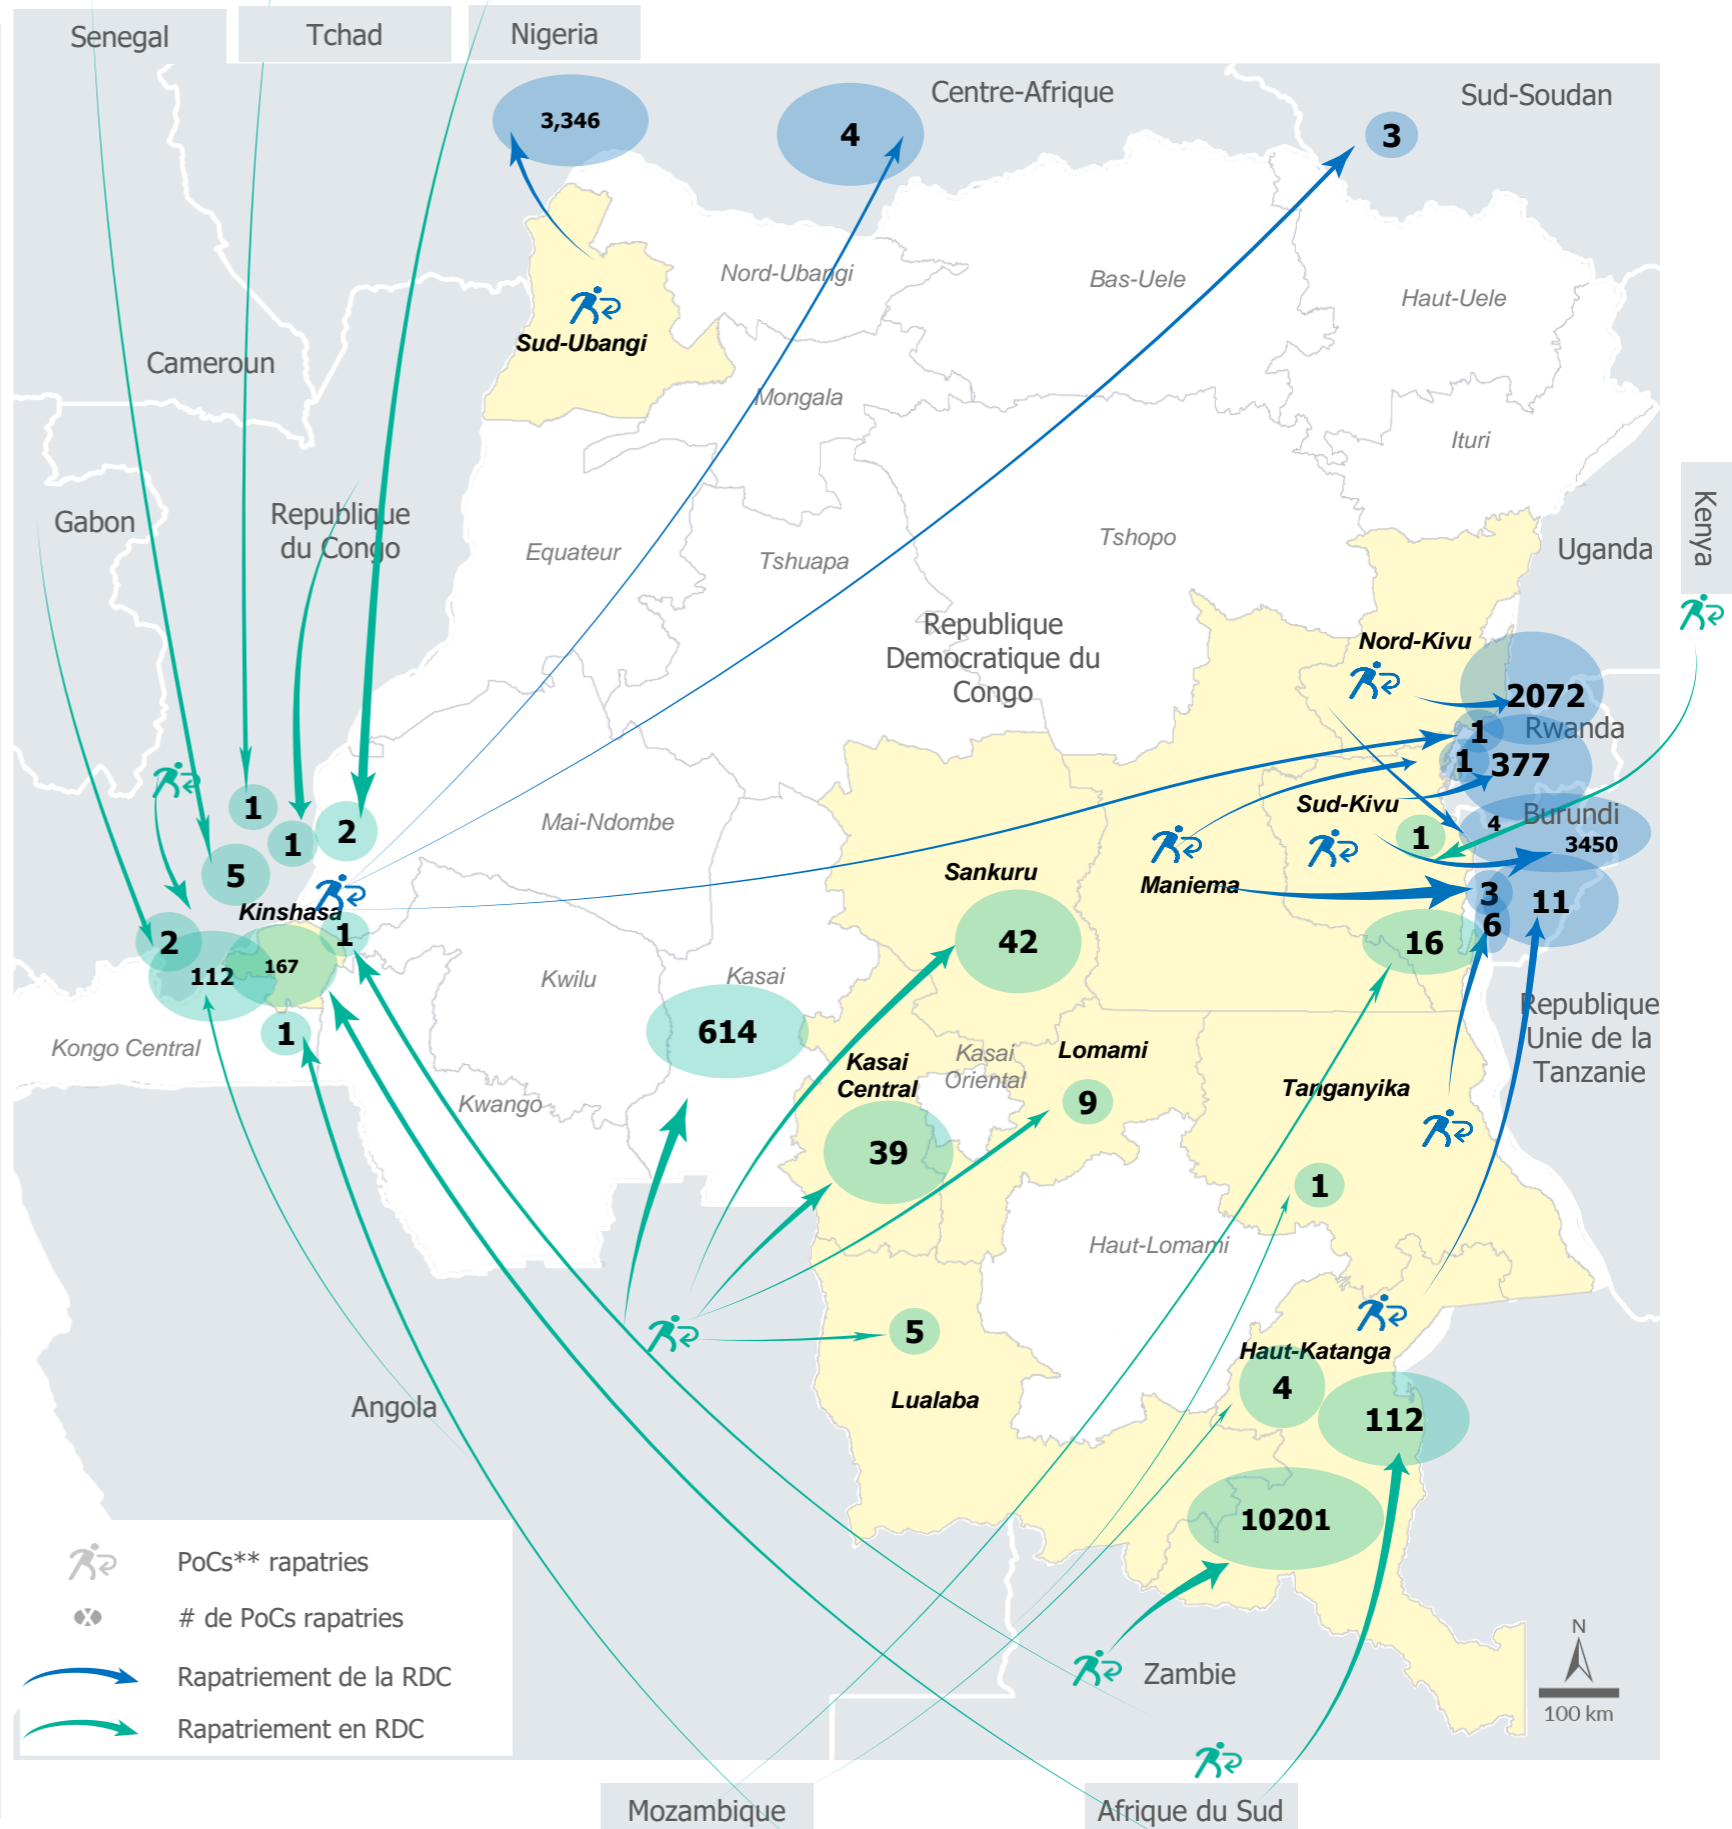

CHIFFRES CLES

VOLREP SORTANT

VOLREP ENTRANT

Pays de rapatriement

Pays de rapatriement

RAPATRIEMENT DE LA RDC VERS D'AUTRES PAYS PAR MOIS ET PAR ANNEE

1. RAPATRIEMENT DE LA RDC DEPUIS JANVIER 2022

2. RAPATRIEMENT DE LA RDC DEPUIS 2018

RAPATRIEMENT D'AUTRES PAYS VERS LA RDC PAR MOIS ET PAR ANNEE

1. RAPATRIEMENT VERS LA RDC DEPUIS JANVIER 2022

2. RAPATRIEMENT VERS LA RDC DEPUIS 2018

CARTE DES 5 PREMIERES PROVINCES, OU LES RAPATRIEMENTS ONT EU LIEU

*ID de famille non disponible pour 6 individus VolRep = Rapatriement volontaire * Rca Rép.Centrafricaine **PoCs = Personnes Concernées

Les frontières et les noms indiqués et les désignations utilisées sur cette carte n'impliquent pas l'approbation ou l'acceptation officielle par les Nations Unies.
Source : UNHCR DRC Auteur : UNHCR DRC Feedback : codkidrcim@unhcr.org Pour plus d'information: Priere contactez Dr. Pierre Atchom - atchom@unhcr.org - 90 243 01 2111