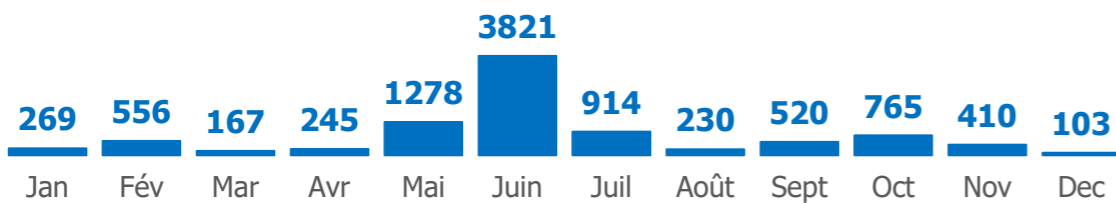

CHIFFRES CLES

VOLREP SORTANT

VOLREP ENTRANT

Pays de rapatriement

Pays de rapatriement

RAPATRIEMENT DE LA RDC VERS D'AUTRES PAYS PAR MOIS ET PAR ANNEE

1. RAPATRIEMENT DE LA RDC DEPUIS JANVIER 2022

2. RAPATRIEMENT DE LA RDC DEPUIS 2018

RAPATRIEMENT D'AUTRES PAYS VERS LA RDC PAR MOIS ET PAR ANNEE

1. RAPATRIEMENT VERS LA RDC DEPUIS JANVIER 2022

2. RAPATRIEMENT VERS LA RDC DEPUIS 2018

CARTE DES 5 PREMIERES PROVINCES, OU LES RAPATRIEMENTS ONT EU LIEU