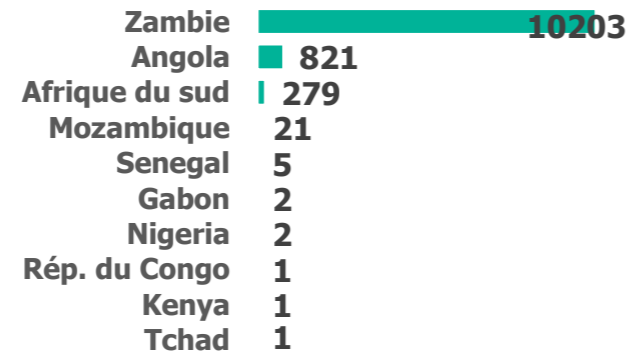

CHIFFRES CLES

VOLREP SORTANT

VOLREP ENTRANT

Pays de rapatriement

Pays de rapatriement

RAPATRIEMENT DE LA RDC VERS D'AUTRES PAYS PAR MOIS ET PAR ANNEE

1. RAPATRIEMENT DE LA RDC DEPUIS JANVIER 2022

2. RAPATRIEMENT DE LA RDC DEPUIS 2018

RAPATRIEMENT D'AUTRES PAYS VERS LA RDC PAR MOIS ET PAR ANNEE

1. RAPATRIEMENT VERS LA RDC DEPUIS JANVIER 2022

2. RAPATRIEMENT VERS LA RDC DEPUIS 2018

CARTE DES 5 PREMIERES PROVINCES, OU LES RAPATRIEMENTS ONT EU LIEU