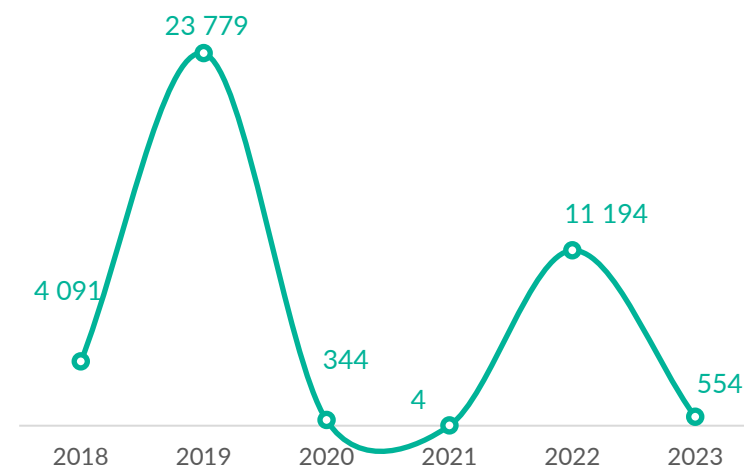

**VOLREP\* SORTANT**

**3 286**

Individus rapatriés de la RDC depuis Janvier 2023

**932**

Familles rapatriées de la RDC depuis Janvier 2023

**Pays de rapatriement**

**Rapatriement de la RDC (12 derniers mois)**

**Rapatriement de la RDC depuis 2018**

**VOLREP\* ENTRANT**

**554**

Individus rapatriés en RDC depuis Janvier 2023

**126**

Familles rapatriées en RDC depuis Janvier 2023\*\*\*\*

**Pays de rapatriement**

**Rapatriement vers la RDC (12 derniers mois)**

**Rapatriement vers la RDC depuis 2018**

**PRINCIPALES PROVINCES OÙ LES RAPATRIEMENTS ONT EU LIEU**

Les frontières et les noms indiqués et les désignations utilisées sur cette carte n'impliquent pas l'approbation ou l'acceptation officielle par les Nations Unies.