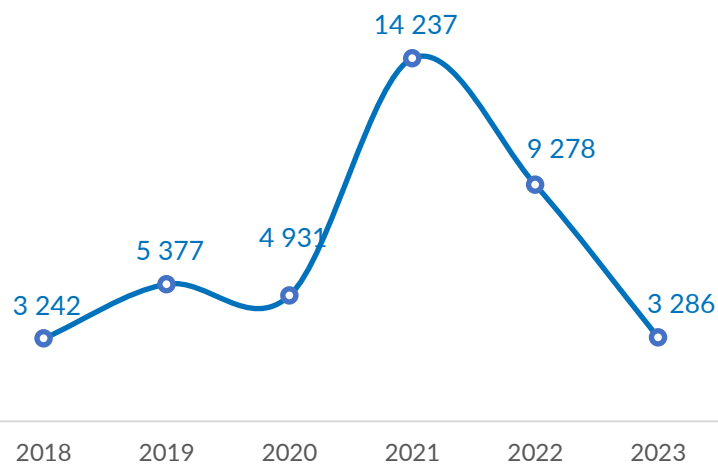

**VOLREP\* SORTANT**

**3 286**

Individus rapatriés de la RDC depuis Janvier 2023

**932**

Familles rapatriées de la RDC depuis Janvier 2023

**Pays de rapatriement**

**Rapatriement de la RDC (12 derniers mois)**

**Rapatriement de la RDC depuis 2018**

**VOLREP\* ENTRANT**

**554**

Individus rapatriés en RDC depuis Janvier 2023

**126**

Familles rapatriées en RDC depuis Janvier 2023\*\*\*\*

**Pays de rapatriement**

**Rapatriement vers la RDC (12 derniers mois)**

**Rapatriement vers la RDC depuis 2018**

**PRINCIPALES PROVINCES OÙ LES RAPATRIEMENTS ONT EU LIEU**

Les frontières et les noms indiqués et les désignations utilisées sur cette carte n'impliquent pas l'approbation ou l'acceptation officielle par les Nations Unies.