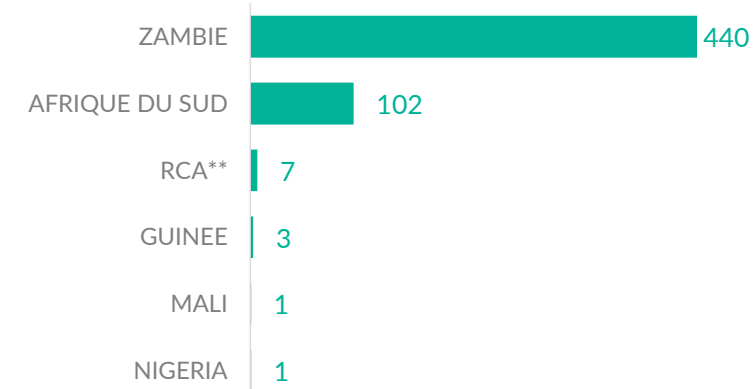

**VOLREP\* SORTANT**

**3 286**

Individus rapatriés de la RDC depuis Janvier 2023

**932**

Familles rapatriées de la RDC depuis Janvier 2023

**Pays de rapatriement**

**Rapatriement de la RDC (12 derniers mois)**

**Rapatriement de la RDC depuis 2018**

**VOLREP\* ENTRANT**

**554**

Individus rapatriés en RDC depuis Janvier 2023

**126**

Familles rapatriées en RDC depuis Janvier 2023\*\*\*\*

**Pays de rapatriement**

**Rapatriement vers la RDC (12 derniers mois)**

**Rapatriement vers la RDC depuis 2018**

**PRINCIPALES PROVINCES OÙ LES RAPATRIEMENTS ONT EU LIEU**

Les frontières et les noms indiqués et les désignations utilisées sur cette carte n'impliquent pas l'approbation ou l'acceptation officielle par les Nations Unies.