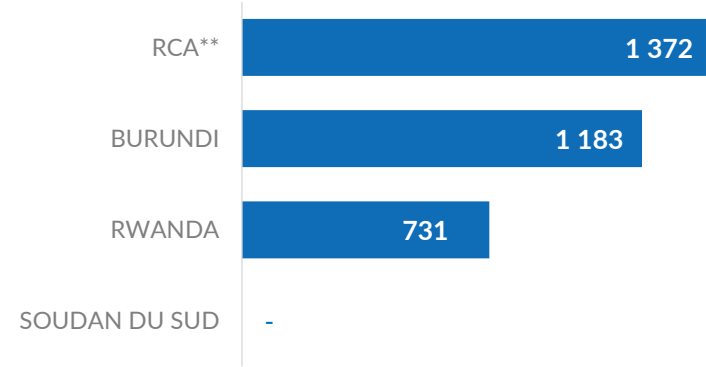

**VOLREP\* SORTANT**

**3 286**

Individus rapatriés de la RDC depuis Janvier 2023

**932**

Familles rapatriées de la RDC depuis Janvier 2023

**Pays de rapatriement**

**Rapatriement de la RDC (12 derniers mois)**

**Rapatriement de la RDC depuis 2018**

**VOLREP\* ENTRANT**

**554**

Individus rapatriés en RDC depuis Janvier 2023

**126**

Familles rapatriées en RDC depuis Janvier 2023\*\*\*\*

**Pays de rapatriement**

**Rapatriement vers la RDC (12 derniers mois)**