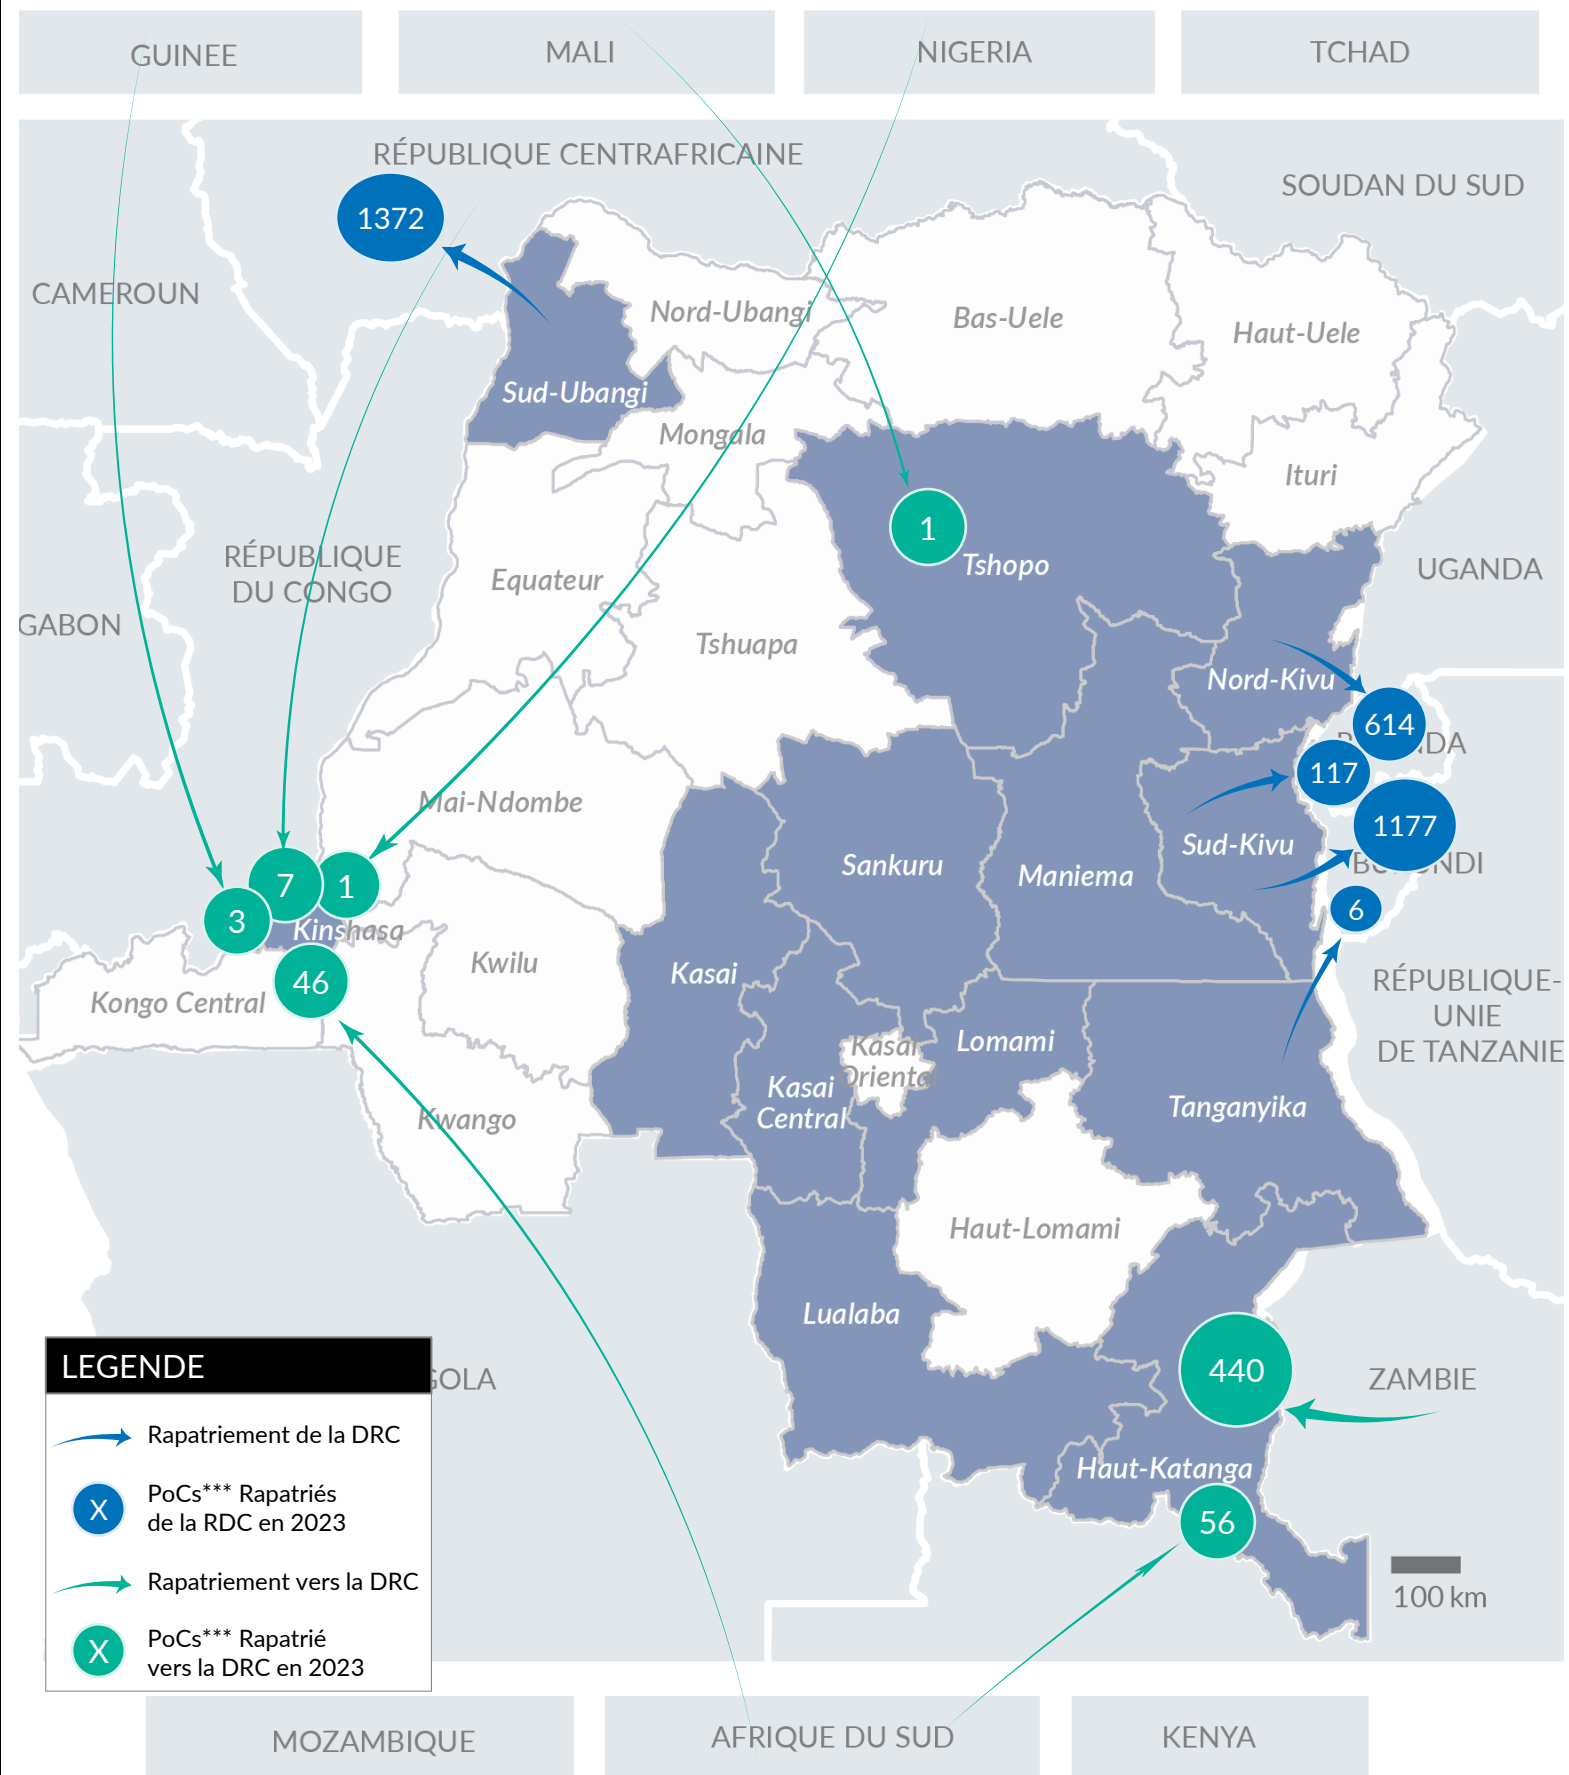

**VOLREP\* SORTANT**

**3 286**

Individus rapatriés de la RDC depuis Janvier 2023

**932**

Familles rapatriées de la RDC depuis Janvier 2023

**Pays de rapatriement**

**Rapatriement de la RDC (12 derniers mois)**

**Rapatriement de la RDC depuis 2018**

**VOLREP\* ENTRANT**

**554**

Individus rapatriés en RDC depuis Janvier 2023

**126**

Familles rapatriées en RDC depuis Janvier 2023\*\*\*\*

**Pays de rapatriement**

**Rapatriement vers la RDC (12 derniers mois)**

**Rapatriement vers la RDC depuis 2018**

**PRINCIPALES PROVINCES OÙ LES RAPATRIEMENTS ONT EU LIEU**

Les frontières et les noms indiqués et les désignations utilisées sur cette carte n'impliquent pas l'approbation ou l'acceptation officielle par les Nations Unies.