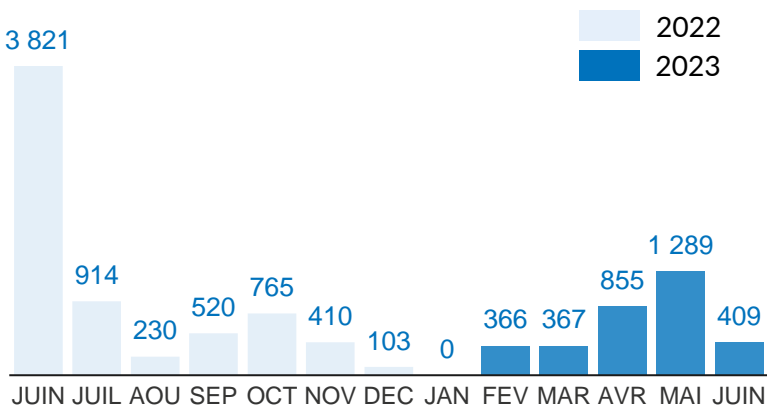

**VOLREP\* SORTANT**

**3 286**

Individus rapatriés de la RDC depuis Janvier 2023

**932**

Familles rapatriées de la RDC depuis Janvier 2023

**Pays de rapatriement**

**Rapatriement de la RDC (12 derniers mois)**

**Rapatriement de la RDC depuis 2018**

**VOLREP\* ENTRANT**

**554**

Individus rapatriés en RDC depuis Janvier 2023

**126**

Familles rapatriées en RDC depuis Janvier 2023\*\*\*\*

**Pays de rapatriement**

**Rapatriement vers la RDC (12 derniers mois)**

**Rapatriement vers la RDC depuis 2018**

**PRINCIPALES PROVINCES OÙ LES RAPATRIEMENTS ONT EU LIEU**

Les frontières et les noms indiqués et les désignations utilisées sur cette carte n'impliquent pas l'approbation ou l'acceptation officielle par les Nations Unies.