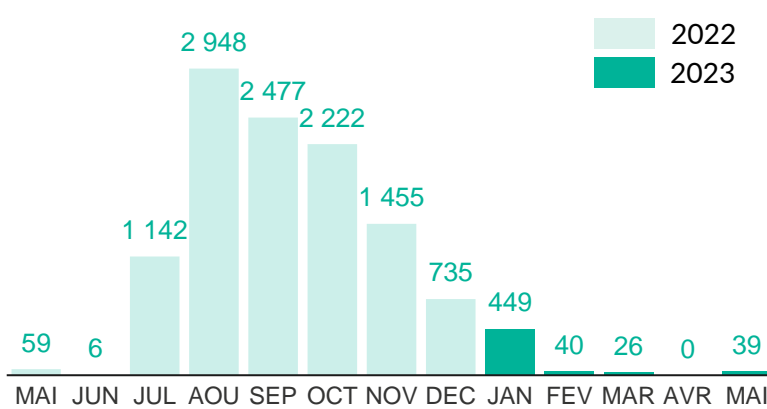

**VOLREP\* SORTANT**

**3 286**

Individus rapatriés de la RDC depuis Janvier 2023

**932**

Familles rapatriées de la RDC depuis Janvier 2023

**Pays de rapatriement**

**Rapatriement de la RDC (12 derniers mois)**

**Rapatriement de la RDC depuis 2018**

**VOLREP\* ENTRANT**

**554**

Individus rapatriés en RDC depuis Janvier 2023

**126**

Familles rapatriées en RDC depuis Janvier 2023\*\*\*\*

**Pays de rapatriement**

**Rapatriement vers la RDC (12 derniers mois)**

**Rapatriement vers la RDC depuis 2018**

**PRINCIPALES PROVINCES OÙ LES RAPATRIEMENTS ONT EU LIEU**

Les frontières et les noms indiqués et les désignations utilisées sur cette carte n'impliquent pas l'approbation ou l'acceptation officielle par les Nations Unies.