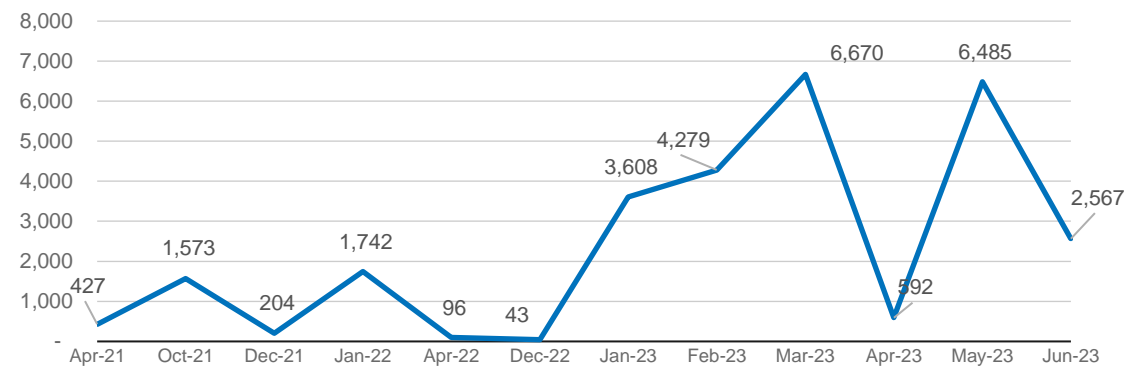

Chiffres clés

Répartition par âge et sexe*

Sous-préfectures d'accueil des Demandeurs d'asile

Les nouveaux arrivants du Burkina Faso et du Mali sont actuellement enregistrés comme **demandeurs d'asile**. Les principales raisons de départ des demandeurs d'asile de leurs villages au Burkina Faso sont des **conflits armés/Insécurité généralisée, des menaces, intimidations et attaques par des groupes armés non étatiques** dans les villages.

Tendance des arrivées/identifiées

Cartographie de la situation

(*) Les données sont exclusivement celles des personnes enregistrées biométriquement. Les limites et les noms indiqués et les désignations utilisées sur cette carte n'impliquent pas l'approbation ou l'acceptation officielle des Nations Unies.