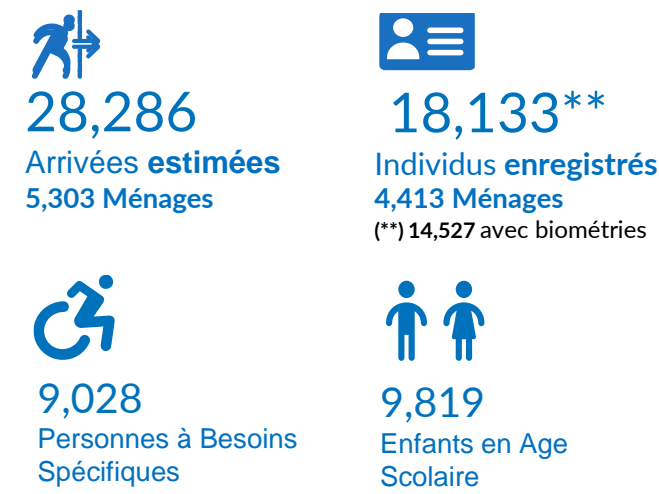

Chiffres clés

Répartition par âge et sexe*

Sous-préfectures d'accueil des Demandeurs d'asile

Les nouveaux arrivants du Burkina Faso et du Mali sont actuellement enregistrés comme **demandeurs d'asile**. Les principales raisons de départ des demandeurs d'asile de leurs villages au Burkina Faso sont des **conflits armés/Insécurité généralisée, des menaces, intimidations et attaques par des groupes armés non étatiques** dans les villages.

Tendance des arrivées/identifiées

Cartographie de la situation

(*) Les données sont exclusivement celles des personnes enregistrées biométriquement. Les limites et les noms indiqués et les désignations utilisées sur cette carte n'impliquent pas l'approbation ou l'acceptation officielle des Nations Unies.