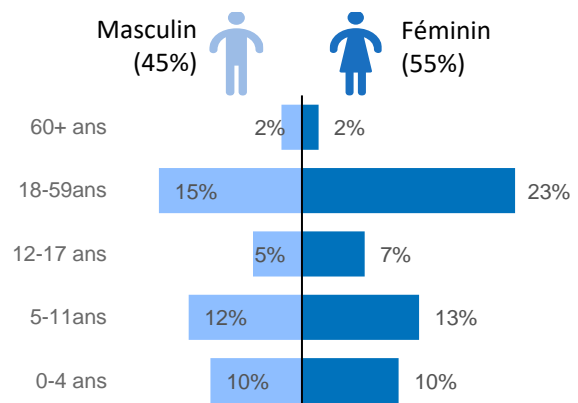

Chiffres clés

Répartition par âge et sexe*

Sous-préfectures d'accueil des Demandeurs d'asile

Les nouveaux arrivants du Burkina Faso et du Mali sont actuellement enregistrés comme **demandeurs d'asile**. Les principales raisons de départ des demandeurs d'asile de leurs villages au Burkina Faso sont des **conflits armés/Insécurité généralisée, des menaces, intimidations et attaques par des groupes armés non étatiques** dans les villages.

Tendance des arrivées/identifiées

Cartographie de la situation

(*) Les données sont exclusivement celles des personnes enregistrées biométriquement. Les limites et les noms indiqués et les désignations utilisées sur cette carte n'impliquent pas l'approbation ou l'acceptation officielle des Nations Unies.