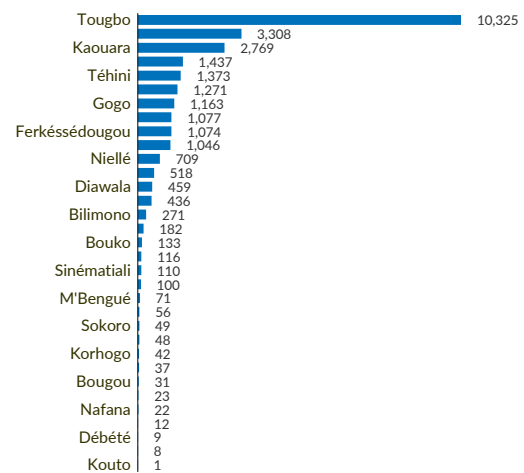

Chiffres clés

Répartition par âge et sexe*

Sous-préfectures d'accueil des Demandeurs d'asile

Les nouveaux arrivants du Burkina Faso et du Mali sont actuellement enregistrés comme **demandeurs d'asile**. Les principales raisons de départ des demandeurs d'asile de leurs villages au Burkina Faso sont des **conflits armés/Insécurité généralisée, des menaces, intimidations et attaques par des groupes armés non étatiques** dans les villages.

Tendance des arrivées/identifiées

Cartographie de la situation

(*) Les données sont exclusivement celles des personnes enregistrées biométriquement. Les limites et les noms indiqués et les désignations utilisées sur cette carte n'impliquent pas l'approbation ou l'acceptation officielle des Nations Unies.