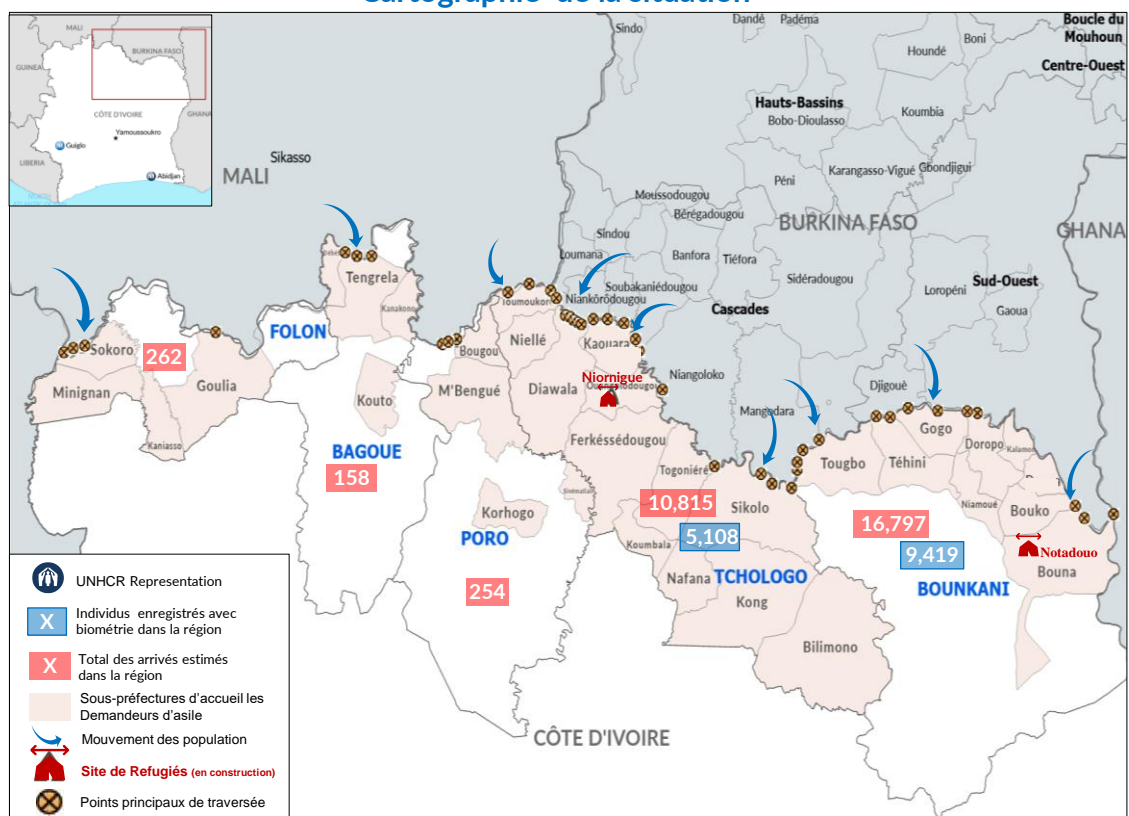

Chiffres clés

Répartition par âge et sexe*

Sous-préfectures d'accueil des Demandeurs d'asile

Les nouveaux arrivants du Burkina Faso et du Mali sont actuellement enregistrés comme **demandeurs d'asile**. Les principales raisons de départ des demandeurs d'asile de leurs villages au Burkina Faso sont des **conflits armés/Insécurité généralisée, des menaces, intimidations et attaques par des groupes armés non étatiques** dans les villages.

Tendance des arrivées/identifiées

Cartographie de la situation

(*) Les données sont exclusivement celles des personnes enregistrées biométriquement. Les limites et les noms indiqués et les désignations utilisées sur cette carte n'impliquent pas l'approbation ou l'acceptation officielle des Nations Unies.