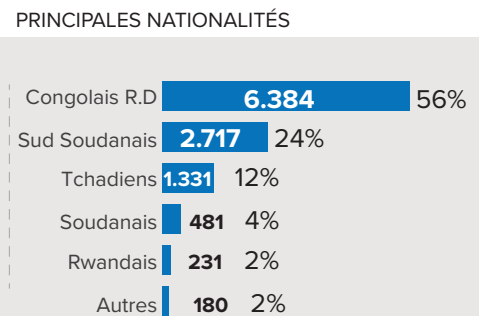

CHIFFRES CLÉS

TOTAL réfugiés & DA	22.181
Total Ménages	5.469
Total réfugiés	11.324
Total demandeurs d'asile	10.857
Personnes avec des besoins spécifiques	1.963

NOUVEAUX ENREGISTREMENTS (6 derniers mois)

PERSONNES AVEC BESOINS SPÉCIFIQUES **1.963**

RÉFUGIÉS URBAINS ET RURAUX **11.324**

DEMANDEURS D'ASILE **10.857**