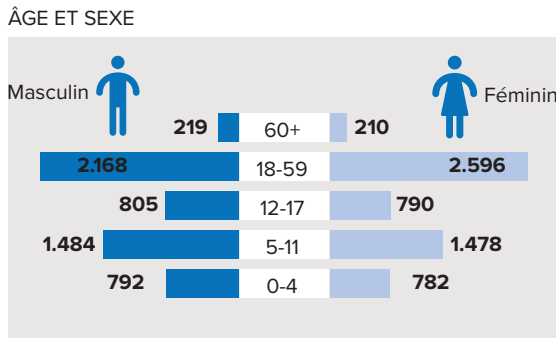

CHIFFRES CLÉS

TOTAL réfugiés & DA	22.181
Total Ménages	5.469
Total réfugiés	11.324
Total demandeurs d'asile	10.857
Personnes avec des besoins spécifiques	1.963

NOUVEAUX ENREGISTREMENTS (6 derniers mois)

PERSONNES AVEC BESOINS SPÉCIFIQUES **1.963**

RÉFUGIÉS URBAINS ET RURAUX **11.324**

DEMANDEURS D'ASILE **10.857**