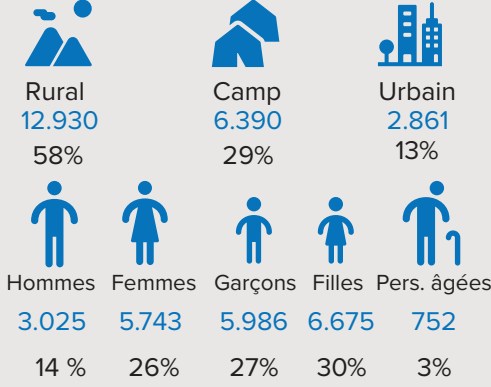

CHIFFRES CLÉS

TOTAL réfugiés & DA	22.181
Total Ménages	5.469
Total réfugiés	11.324
Total demandeurs d'asile	10.857
Personnes avec des besoins spécifiques	1.963

NOUVEAUX ENREGISTREMENTS (6 derniers mois)

PERSONNES AVEC BESOINS SPÉCIFIQUES **1.963**

RÉFUGIÉS URBAINS ET RURAUX **11.324**

DEMANDEURS D'ASILE **10.857**