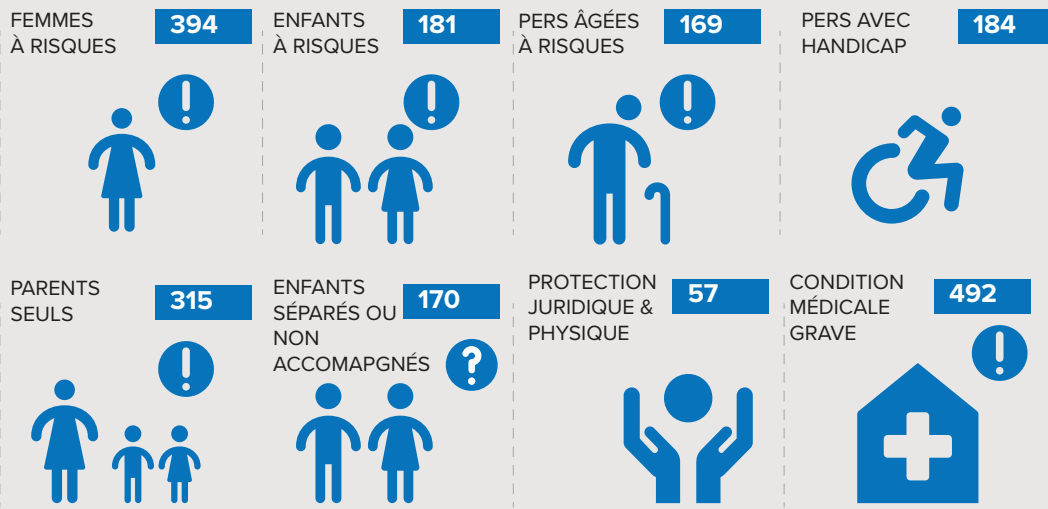

CHIFFRES CLÉS

TOTAL réfugiés & DA	22.181
Total Ménages	5.469
Total réfugiés	11.324
Total demandeurs d'asile	10.857
Personnes avec des besoins spécifiques	1.963

NOUVEAUX ENREGISTREMENTS (6 derniers mois)

PERSONNES AVEC BESOINS SPÉCIFIQUES **1.963**

RÉFUGIÉS URBAINS ET RURAUX **11.324**

DEMANDEURS D'ASILE **10.857**