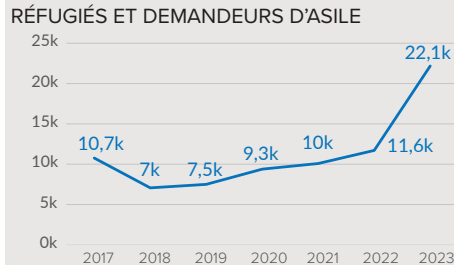

PERSONNES AVEC BESOINS SPÉCIFIQUES **1.963**