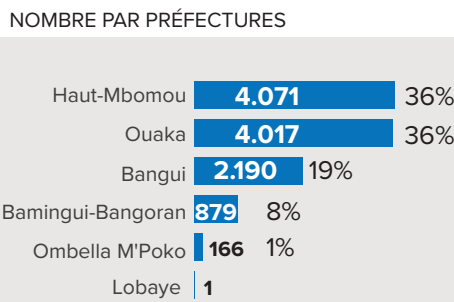

RÉFUGIÉS URBAINS ET RURAUX **11.324**