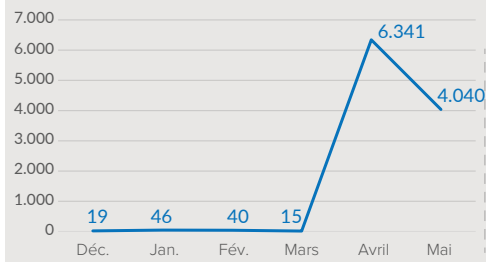

CHIFFRES CLÉS

TOTAL réfugiés & DA	22.181
Total Ménages	5.469
Total réfugiés	11.324
Total demandeurs d'asile	10.857
Personnes avec des besoins spécifiques	1.963

NOUVEAUX ENREGISTREMENTS (6 derniers mois)