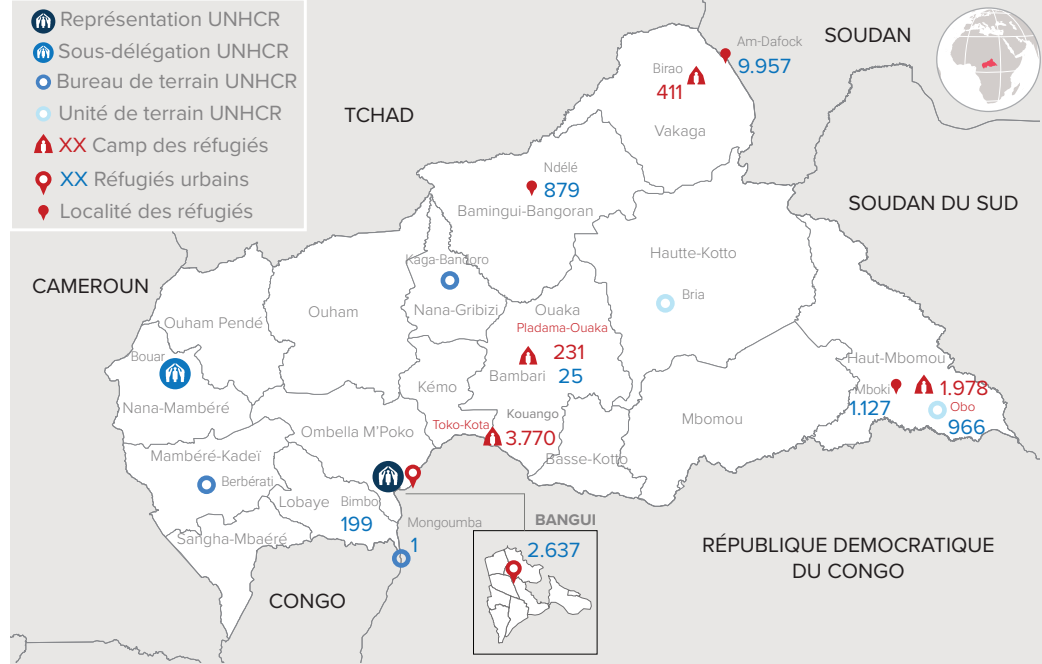

CHIFFRES CLÉS

TOTAL réfugiés & DA	22.181
Total Ménages	5.469
Total réfugiés	11.324
Total demandeurs d'asile	10.857
Personnes avec des besoins spécifiques	1.963

NOUVEAUX ENREGISTREMENTS (6 derniers mois)

PERSONNES AVEC BESOINS SPÉCIFIQUES **1.963**

RÉFUGIÉS URBAINS ET RURAUX **11.324**

DEMANDEURS D'ASILE **10.857**