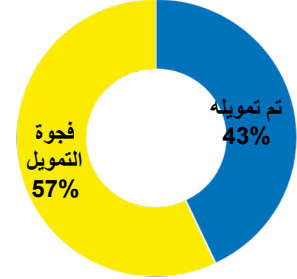

641

2

44,468

التمويل

70.0 مليون دولار أمريكي مطلوب لسنة 2022

في 26 يونيو، أعادت المفوضية توطين 24 لاجئاً في كندا بدعم لوجستي من المنظمة الدولية للهجرة. حتى الآن في عام 2023، غادر ليبيا أكثر من 600 لاجئ وطالب لجوء من خلال إعادة التوطين والإجلاء الإنساني والمسارات التكميلية.

في الشهر الماضي، أجرى فريق التواصل التابع للمفوضية ست زيارات ميدانية في مناطق السراج والحي الإسلامي والسبعة والدعوة الإسلامية وأبوسليم بطرابلس، حيث استهدفت الزيارات حوالي 300 فرد من الصومال والسودان وجنوب السودان وإريتريا وإثيوبيا وسوريا وجنسيات أخرى. تم تحديد العديد من الأفراد ذوي الاحتياجات الخاصة وأحيلوا إلى الخدمات ذات الصلة. كما عقد فريق التواصل ست مناقشات جماعية مركزة مع أشخاص ذوي إعاقات من جنسيات مختلفة. تبادل المشاركون تجاربهم الشخصية ووجهات نظرهم حول الإعاقة وعلاقتها بالحصول على التعليم والمواصلات والمعلومات والرعاية الصحية وخدمات الحماية، فضلاً عن قبول المجتمع المضيف.

تحركات سكانية

حتى الآن في عام 2023، سُجِّل إنفاذ/اعتراض أكثر من 8,800 شخص من قبل السلطات الليبية في 90 عملية. من بين أولئك الذين تم إنزالهم، كانت المجموعات الأكبر من بنغلاديش ومصر والسودان، في حين ظلت جنسيات الغالبية العظمى غير مسجلة بسبب الإخطار المتأخر بالإنزال أو عدم وصول المفوضية وشريكها لجنة الإنقاذ الدولية إلى نقاط الإنزال. من بين 71 في المائة من الأفراد الذين تم إنزالهم من يناير إلى يونيو 2023، كان 91.6 في المائة من الرجال، و5.6 في المائة من الإناث، و2.8 في المائة من الأطفال.