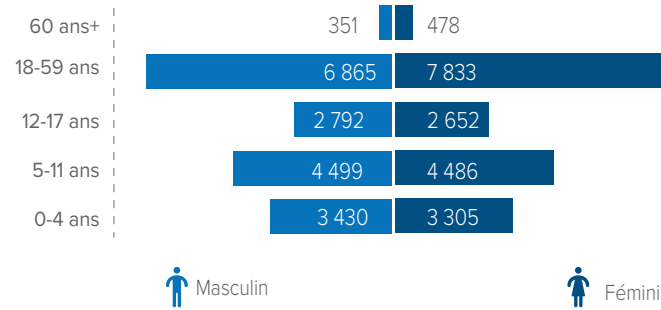

## CHIFFRES CLÉS

**36 691**

Personnes rapatriées volontairement depuis 2017 à ce jour

**10 108**

Ménages

**686**

Personnes avec handicap

**7 823**  
Femmes

**6 862**  
Hommes

**10 448**  
Filles

**10 729**  
Garçons

**829**  
Personnes âgées

## COMPOSITION PAR TRANCHE D'ÂGE ET SEXE