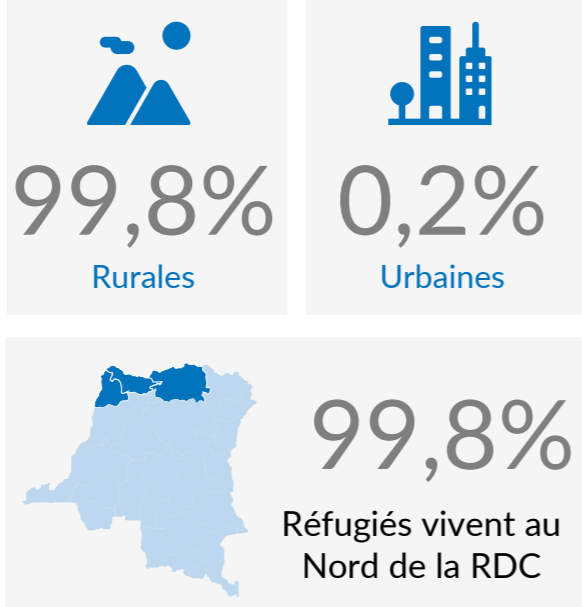

CHIFFRES CLÉS

212 437

RÉFUGIÉS ET DEMANDEURS
D'ASILE CENTRAFRICAINS

212 437

RÉFUGIÉS ET DEMANDEURS
D'ASILE CENTRAFRICAINS VÉRIFIÉS

Démographie

Réfugiés par Province

Zones d'installation

REPATRIEMENT VOLONTAIRE DE LA RDC (2017 - 2024)

PROVINCES D'INSTALLATIONS DES RÉFUGIÉS CENTRAFRICAINS EN RDC
