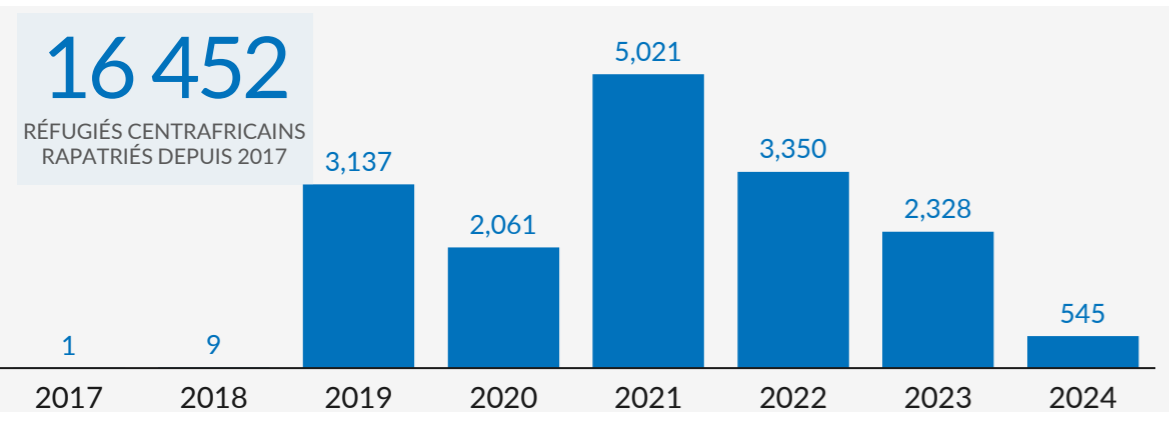

CHIFFRES CLÉS

212 437

RÉFUGIÉS ET DEMANDEURS
D'ASILE CENTRAFRICAINS

212 437

RÉFUGIÉS ET DEMANDEURS
D'ASILE CENTRAFRICAINS VÉRIFIÉS

Démographie

Réfugiés par Province

Zones d'installation

REPATRIEMENT VOLONTAIRE DE LA RDC (2017 - 2024)

PROVINCES D'INSTALLATIONS DES RÉFUGIÉS CENTRAFRICAINS EN RDC
