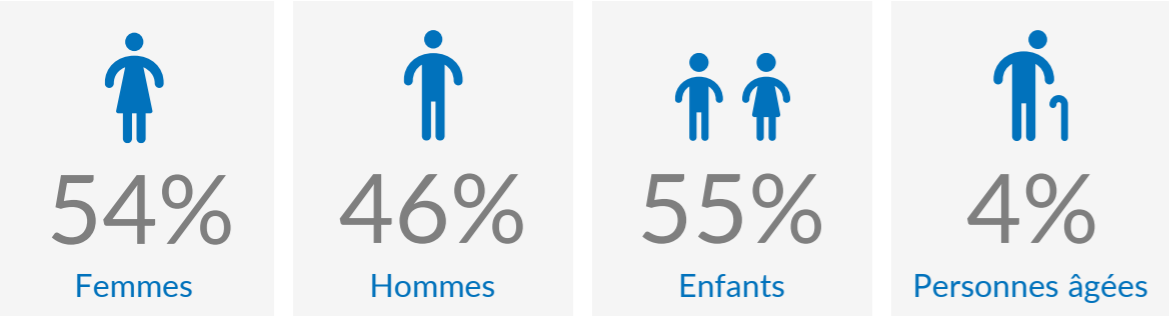

CHIFFRES CLÉS

212 437

RÉFUGIÉS ET DEMANDEURS
D'ASILE CENTRAFRICAINS

212 437

RÉFUGIÉS ET DEMANDEURS
D'ASILE CENTRAFRICAINS VÉRIFIÉS

Démographie

Réfugiés par Province

Zones d'installation