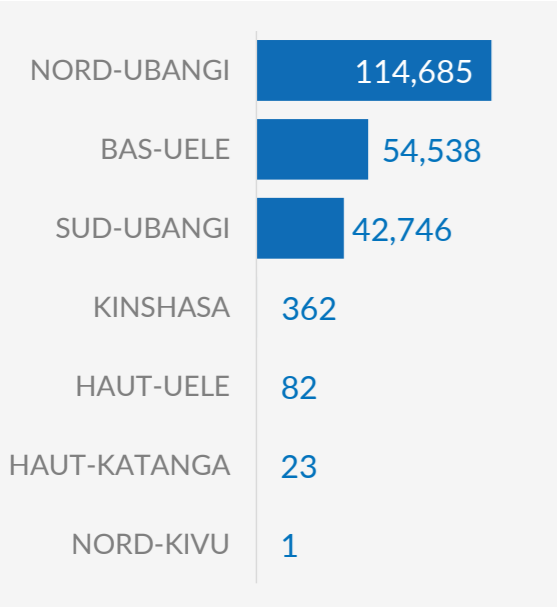

CHIFFRES CLÉS

212 437

RÉFUGIÉS ET DEMANDEURS
D'ASILE CENTRAFRICAINS

212 437

RÉFUGIÉS ET DEMANDEURS
D'ASILE CENTRAFRICAINS VÉRIFIÉS

Démographie

Réfugiés par Province

Zones d'installation

REPATRIEMENT VOLONTAIRE DE LA RDC (2017 - 2024)

PROVINCES D'INSTALLATIONS DES RÉFUGIÉS CENTRAFRICAINS EN RDC
