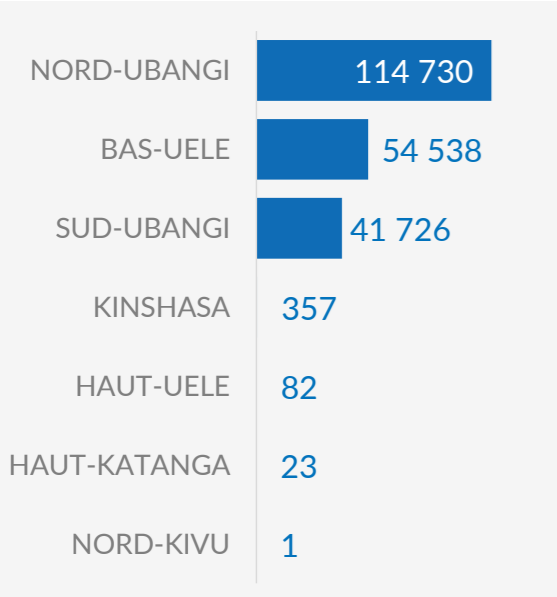

# 211 457

RÉFUGIÉS ET DEMANDEURS D'ASILE CENTRAFRICAINS

# 211 457

RÉFUGIÉS ET DEMANDEURS D'ASILE CENTRAFRICAINS VÉRIFIÉS

**Démographie**

**Réfugiés par Province**

**Zones d'installation**

**REPATRIEMENT VOLONTAIRE DE LA RDC (2017 - 2024)**

**PROVINCES D'INSTALLATIONS DES RÉFUGIÉS CENTRAFRICAINS EN RDC**