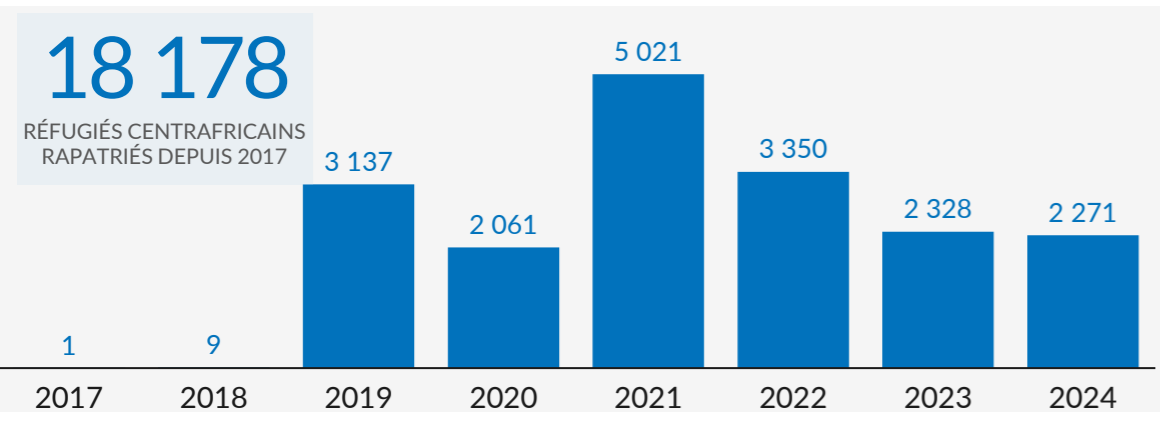

REPATRIEMENT VOLONTAIRE DE LA RDC (2017 - 2024)