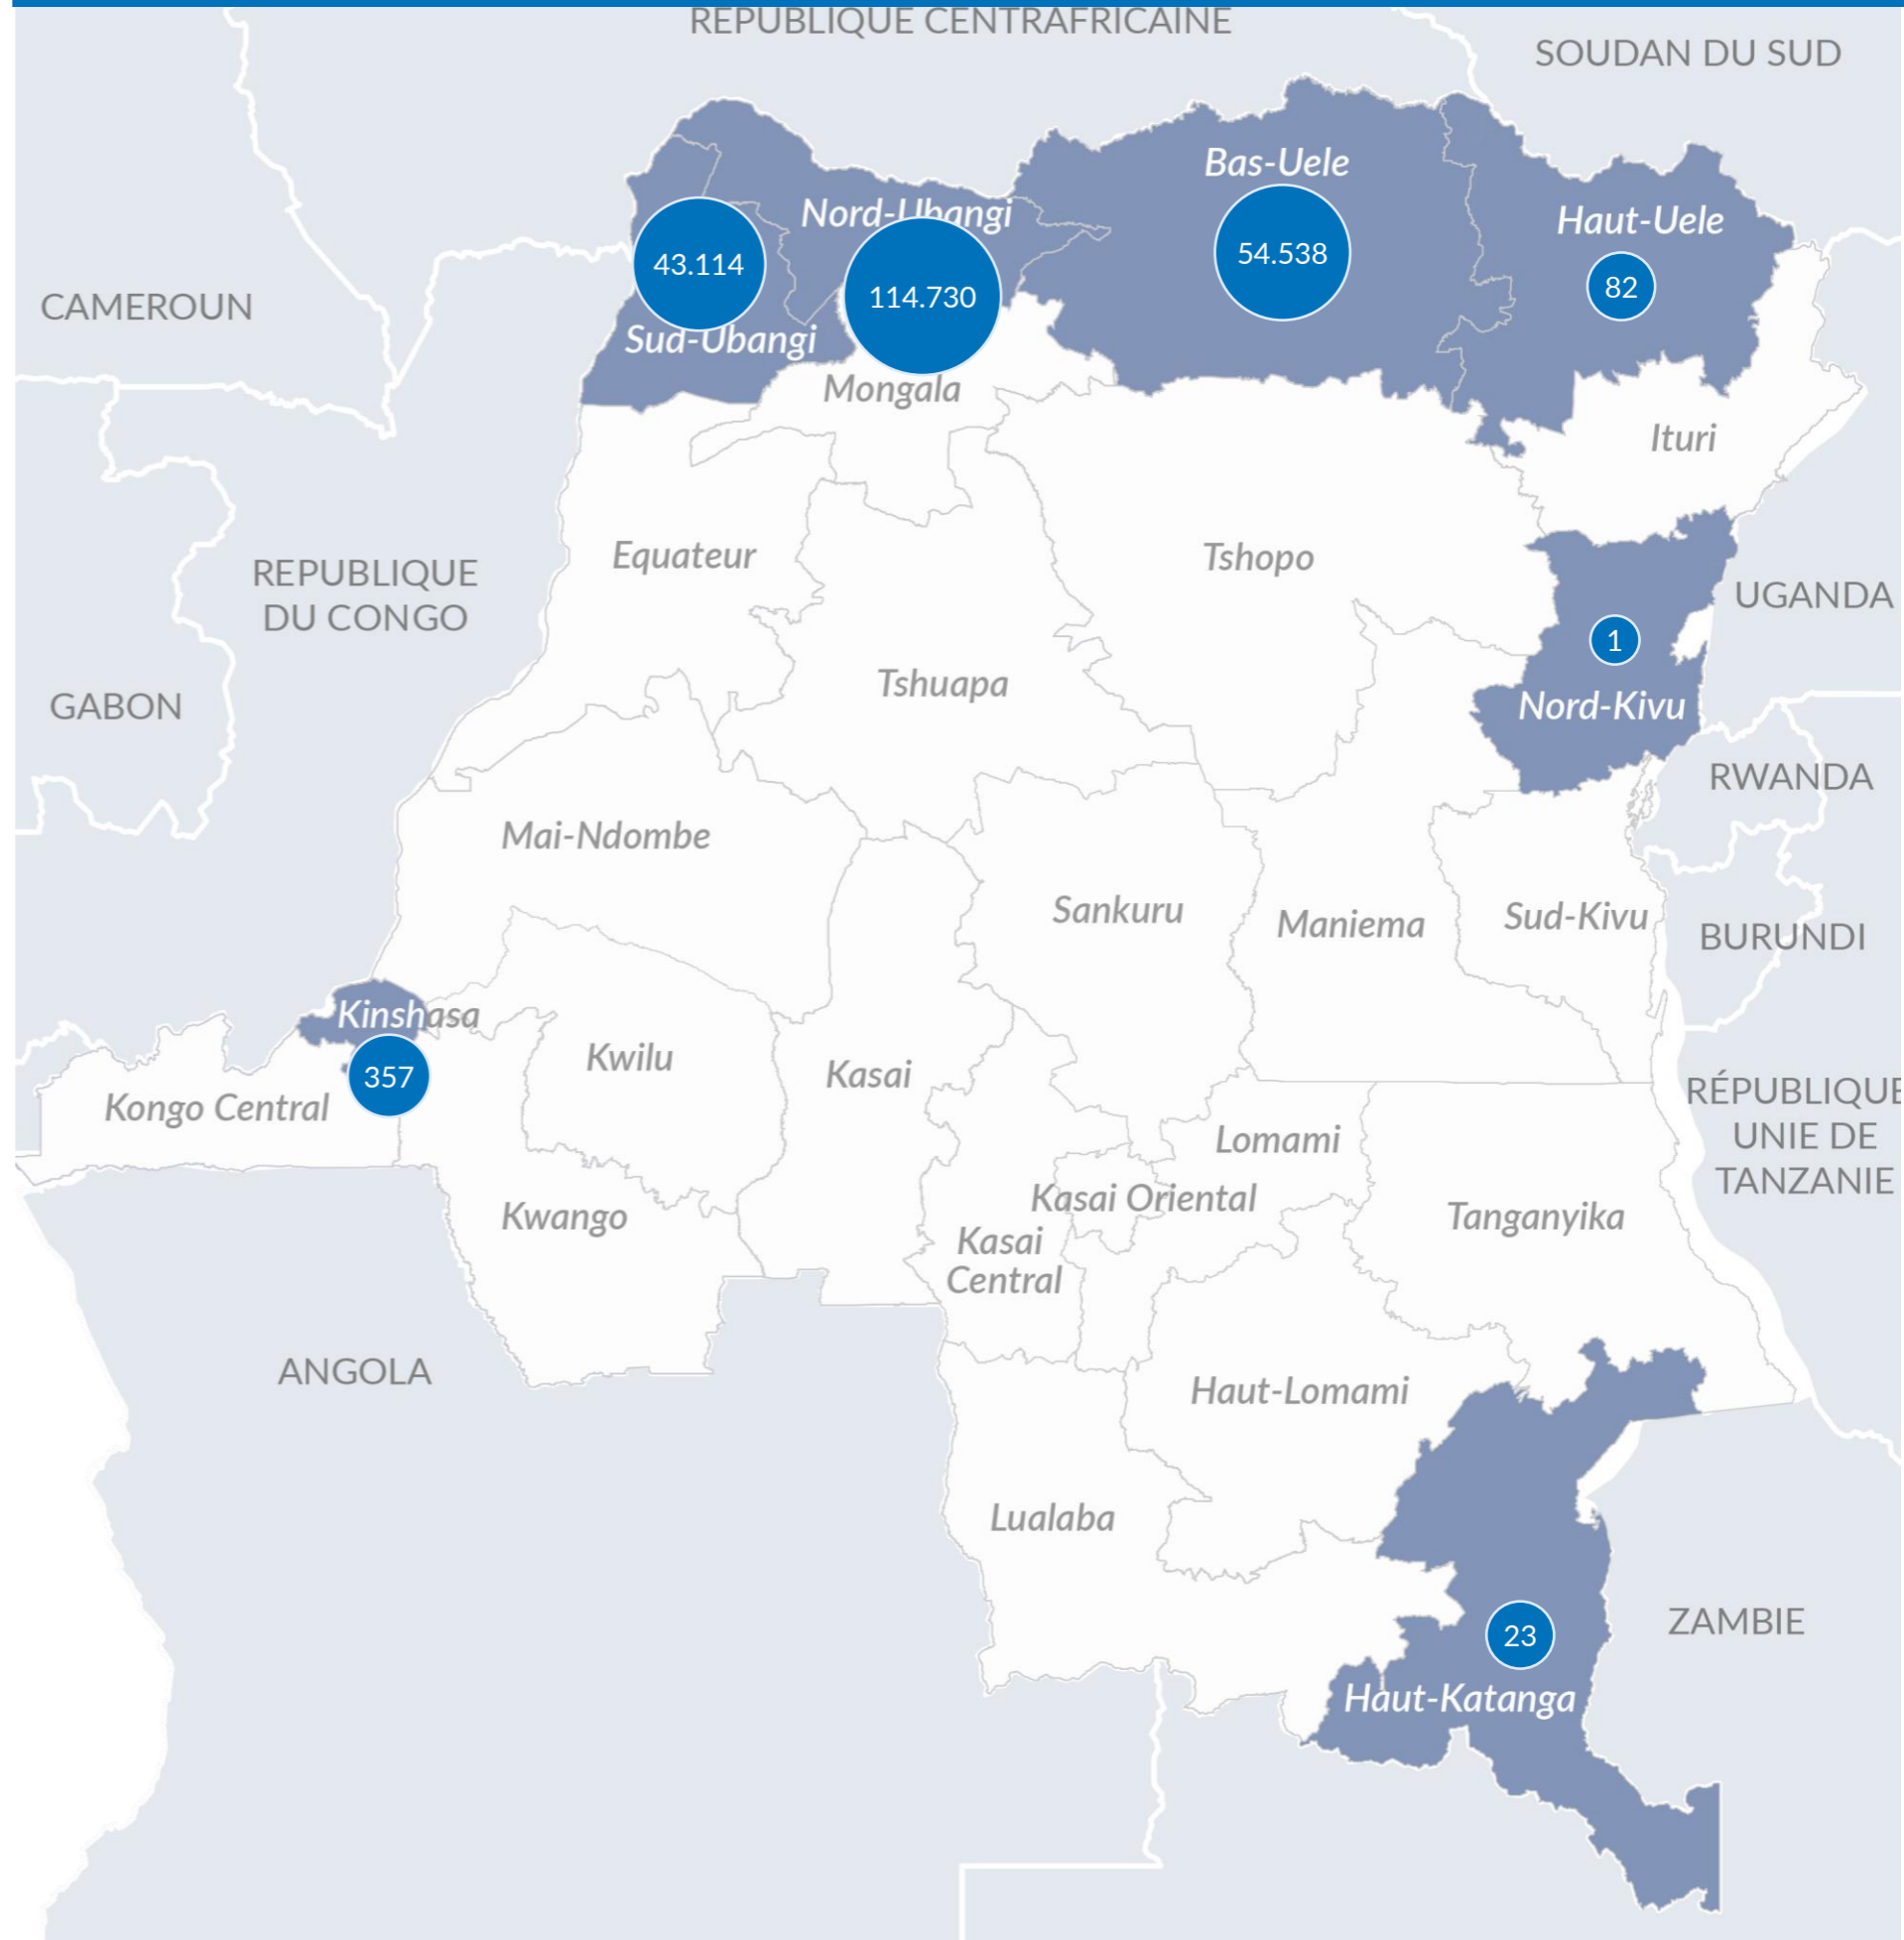

# 211 457

RÉFUGIÉS ET DEMANDEURS D'ASILE CENTRAFRICAINS

# 211 457

RÉFUGIÉS ET DEMANDEURS D'ASILE CENTRAFRICAINS VÉRIFIÉS

**Démographie**

**Réfugiés par Province**

**Zones d'installation**

**REPATRIEMENT VOLONTAIRE DE LA RDC (2017 - 2024)**

**PROVINCES D'INSTALLATIONS DES RÉFUGIÉS CENTRAFRICAINS EN RDC**

Les frontières et les noms indiqués, ainsi que les désignations utilisées sur cette carte n'impliquent pas l'approbation ou l'acceptation officielle par les Nations Unies, Source : UNHCR RDC, Feedback : codkidrcim@unhcr.org.