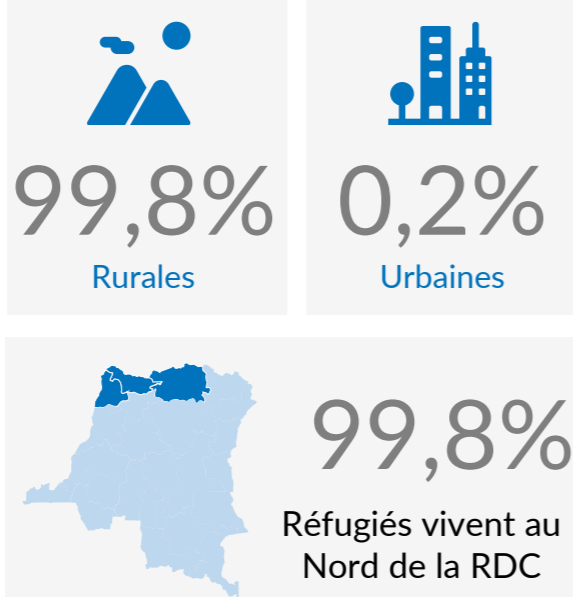

Zones d'installation