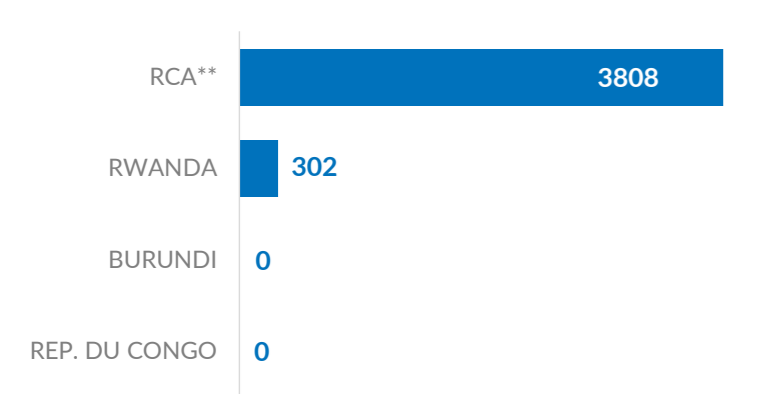

VOLREP* SORTANT

Principaux pays de rapatriement

Rapatriement de la RDC (12 derniers mois)

Rapatriement de la RDC depuis 2018

VOLREP* ENTRANT

Pays de rapatriement

Rapatriement vers la RDC (12 derniers mois)

Rapatriement vers la RDC depuis 2018

PRINCIPALES PROVINCES OÙ LES RAPATRIEMENTS ONT EU LIEU

LEGENDE

- Rapatriement de la DRC
- ⊗ PoCs*** Rapatriés de la RDC en 2024
- Rapatriement vers la DRC
- ⊗ PoCs*** Rapatrié vers la DRC en 2024