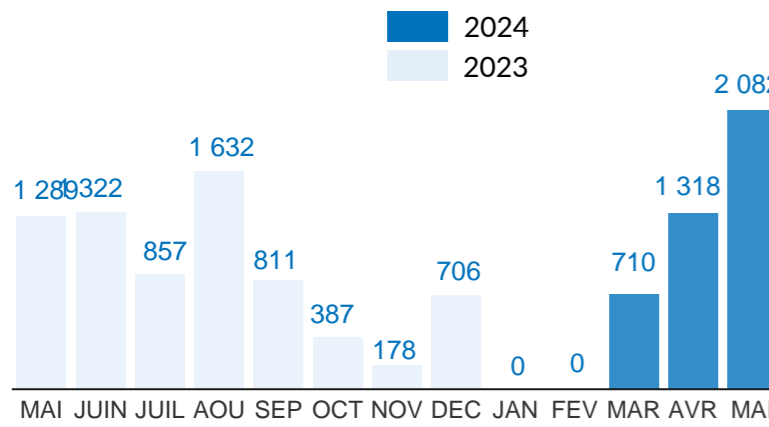

VOLREP* SORTANT

Principaux pays de rapatriement

Rapatriement de la RDC (12 derniers mois)

Rapatriement de la RDC depuis 2018

VOLREP* ENTRANT

Pays de rapatriement

Rapatriement vers la RDC (12 derniers mois)

Rapatriement vers la RDC depuis 2018

PRINCIPALES PROVINCES OÙ LES RAPATRIEMENTS ONT EU LIEU

LEGENDE

- Rapatriement de la DRC
- ⊗ PoCs*** Rapatriés de la RDC en 2024
- Rapatriement vers la DRC
- ⊗ PoCs*** Rapatrié vers la DRC en 2024