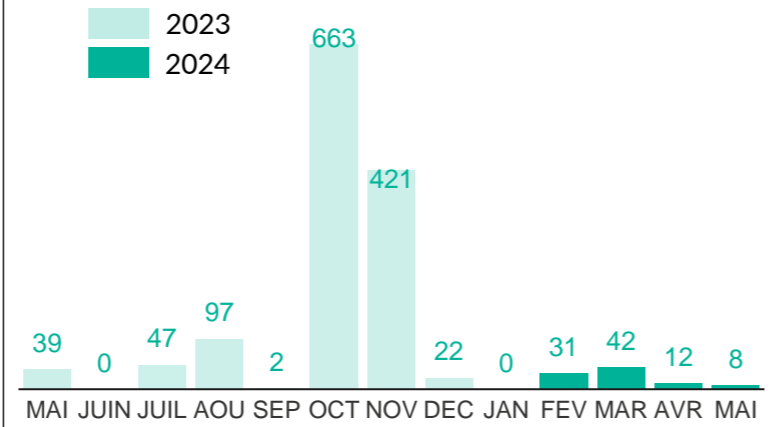

VOLREP* SORTANT

Principaux pays de rapatriement

Rapatriement de la RDC (12 derniers mois)

Rapatriement de la RDC depuis 2018

VOLREP* ENTRANT

Pays de rapatriement

Rapatriement vers la RDC (12 derniers mois)

Rapatriement vers la RDC depuis 2018

PRINCIPALES PROVINCES OÙ LES RAPATRIEMENTS ONT EU LIEU

LEGENDE

- Rapatriement de la DRC
- ⊗ PoCs*** Rapatriés de la RDC en 2024
- Rapatriement vers la DRC
- ⊗ PoCs*** Rapatrié vers la DRC en 2024