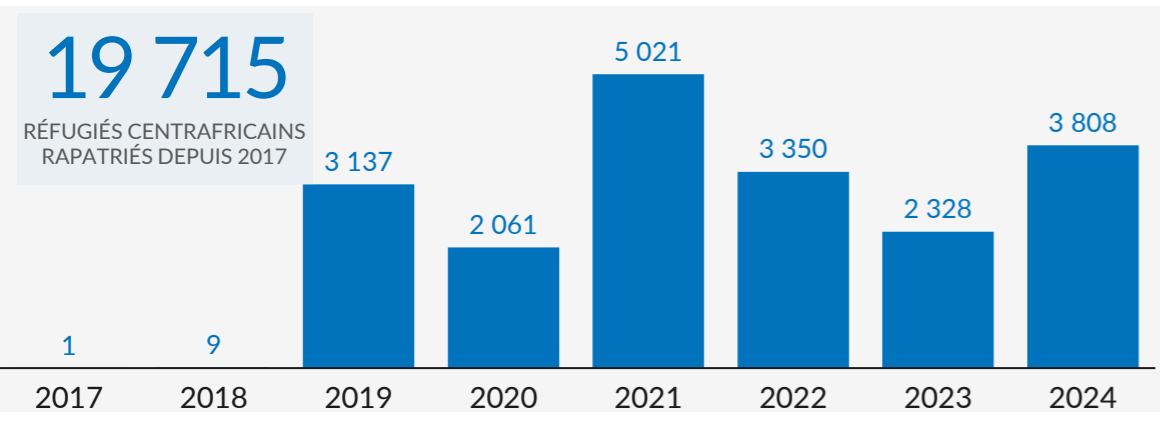

CHIFFRES CLÉS

210 483

 RÉFUGIÉS ET DEMANDEURS
 D'ASILE CENTRAFRICAINS

210 483

 RÉFUGIÉS ET DEMANDEURS
 D'ASILE CENTRAFRICAINS VÉRIFIÉS

Démographie

Réfugiés par Province

Zones d'installation

REPATRIEMENT VOLONTAIRE DE LA RDC (2017 - 2024)

PROVINCES D'INSTALLATIONS DES RÉFUGIÉS CENTRAFRICAINS EN RDC
