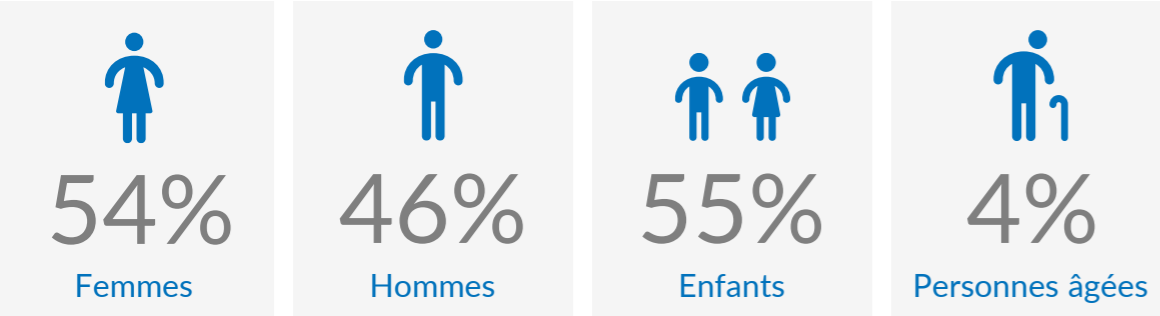

CHIFFRES CLÉS

210 483

 RÉFUGIÉS ET DEMANDEURS
 D'ASILE CENTRAFRICAINS

210 483

 RÉFUGIÉS ET DEMANDEURS
 D'ASILE CENTRAFRICAINS VÉRIFIÉS

Démographie

Réfugiés par Province

Zones d'installation