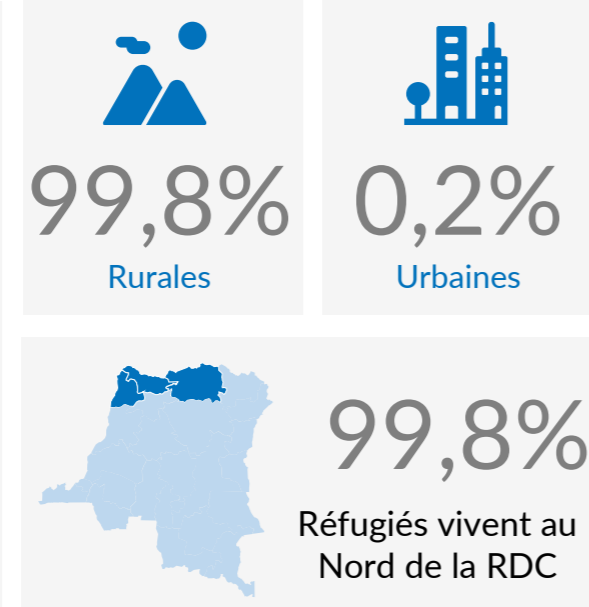

CHIFFRES CLÉS

210 483

 RÉFUGIÉS ET DEMANDEURS
 D'ASILE CENTRAFRICAINS

210 483

 RÉFUGIÉS ET DEMANDEURS
 D'ASILE CENTRAFRICAINS VÉRIFIÉS

Démographie

Réfugiés par Province

Zones d'installation

REPATRIEMENT VOLONTAIRE DE LA RDC (2017 - 2024)

PROVINCES D'INSTALLATIONS DES RÉFUGIÉS CENTRAFRICAINS EN RDC
