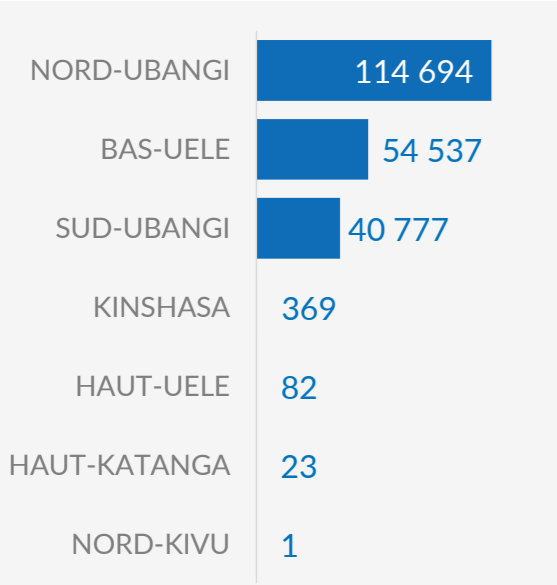

CHIFFRES CLÉS

210 483

 RÉFUGIÉS ET DEMANDEURS
 D'ASILE CENTRAFRICAINS

210 483

 RÉFUGIÉS ET DEMANDEURS
 D'ASILE CENTRAFRICAINS VÉRIFIÉS

Démographie

Réfugiés par Province

Zones d'installation

REPATRIEMENT VOLONTAIRE DE LA RDC (2017 - 2024)

PROVINCES D'INSTALLATIONS DES RÉFUGIÉS CENTRAFRICAINS EN RDC
