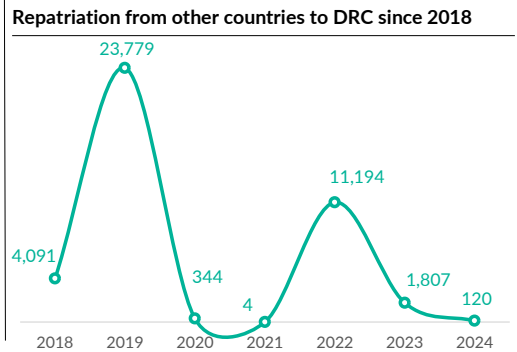

### Repatriation from DRC to other countries since 2019

COUNTRY	2019	2020	2021	2022	2023	2024
BURUNDI	101	1943	7296	3474	4517	54
CAR**	3137	2061	5021	3350	2328	7231
CGO	3	5	0	0	1	0
RWANDA	2136	922	1920	2451	1924	711
SSD****	0	0	0	3	0	0
<b>Total</b>	<b>5377</b>	<b>4931</b>	<b>14237</b>	<b>9278</b>	<b>8770</b>	<b>7996</b>