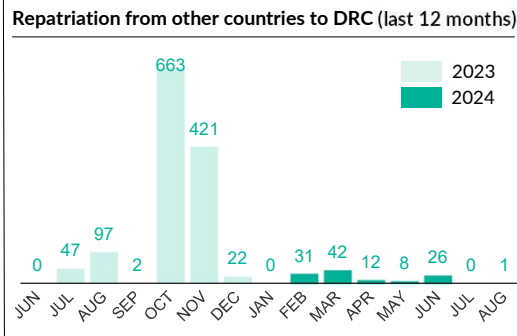

### Repatriation from DRC to other countries since 2019

COUNTRY	2019	2020	2021	2022	2023	2024
BURUNDI	101	1943	7296	3474	4517	54
CAR**	3137	2061	5021	3350	2328	7231
CGO	3	5	0	0	1	0
RWANDA	2136	922	1920	2451	1924	711
SSD****	0	0	0	3	0	0
<b>Total</b>	<b>5377</b>	<b>4931</b>	<b>14237</b>	<b>9278</b>	<b>8770</b>	<b>7996</b>