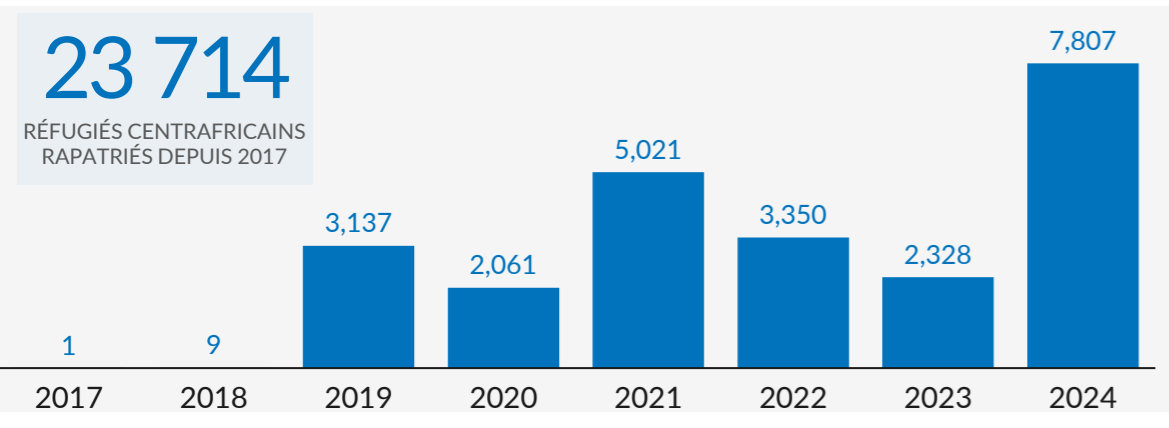

REPATRIEMENT VOLONTAIRE DE LA RDC (2017 - 2024)