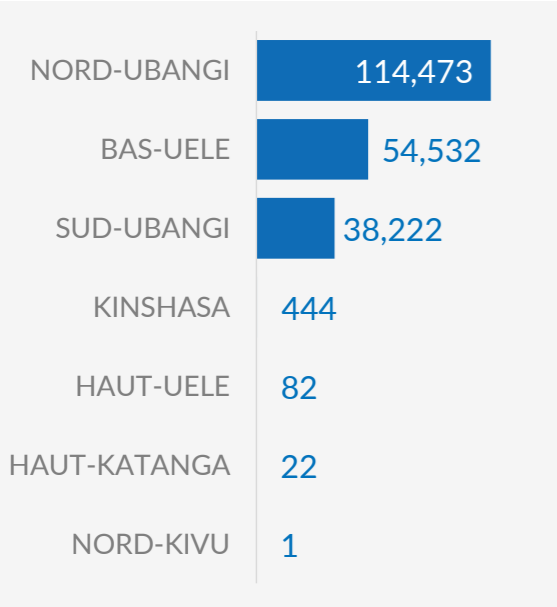

# 207 776

 RÉFUGIÉS ET DEMANDEURS  
 D'ASILE CENTRAFRICAINS

# 207 776

 RÉFUGIÉS ET DEMANDEURS  
 D'ASILE CENTRAFRICAINS VÉRIFIÉS

**Démographie**

**Réfugiés par Province**

**Zones d'installation**

**REPATRIEMENT VOLONTAIRE DE LA RDC (2017 - 2024)**

**PROVINCES D'INSTALLATIONS DES RÉFUGIÉS CENTRAFRICAINS EN RDC**
