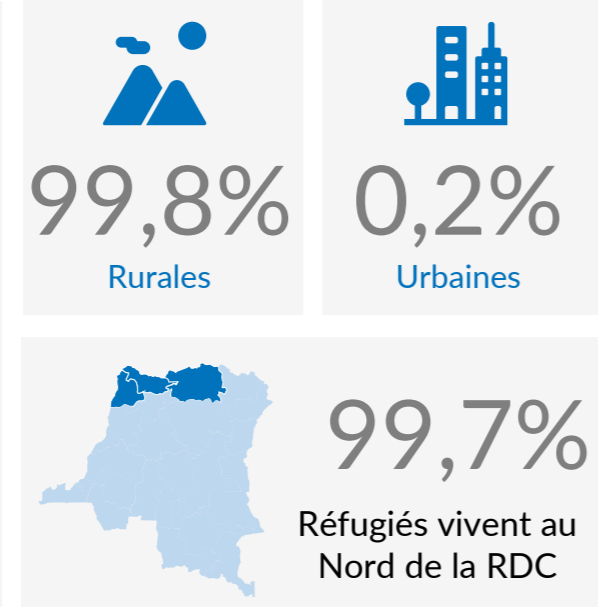

Zones d'installation