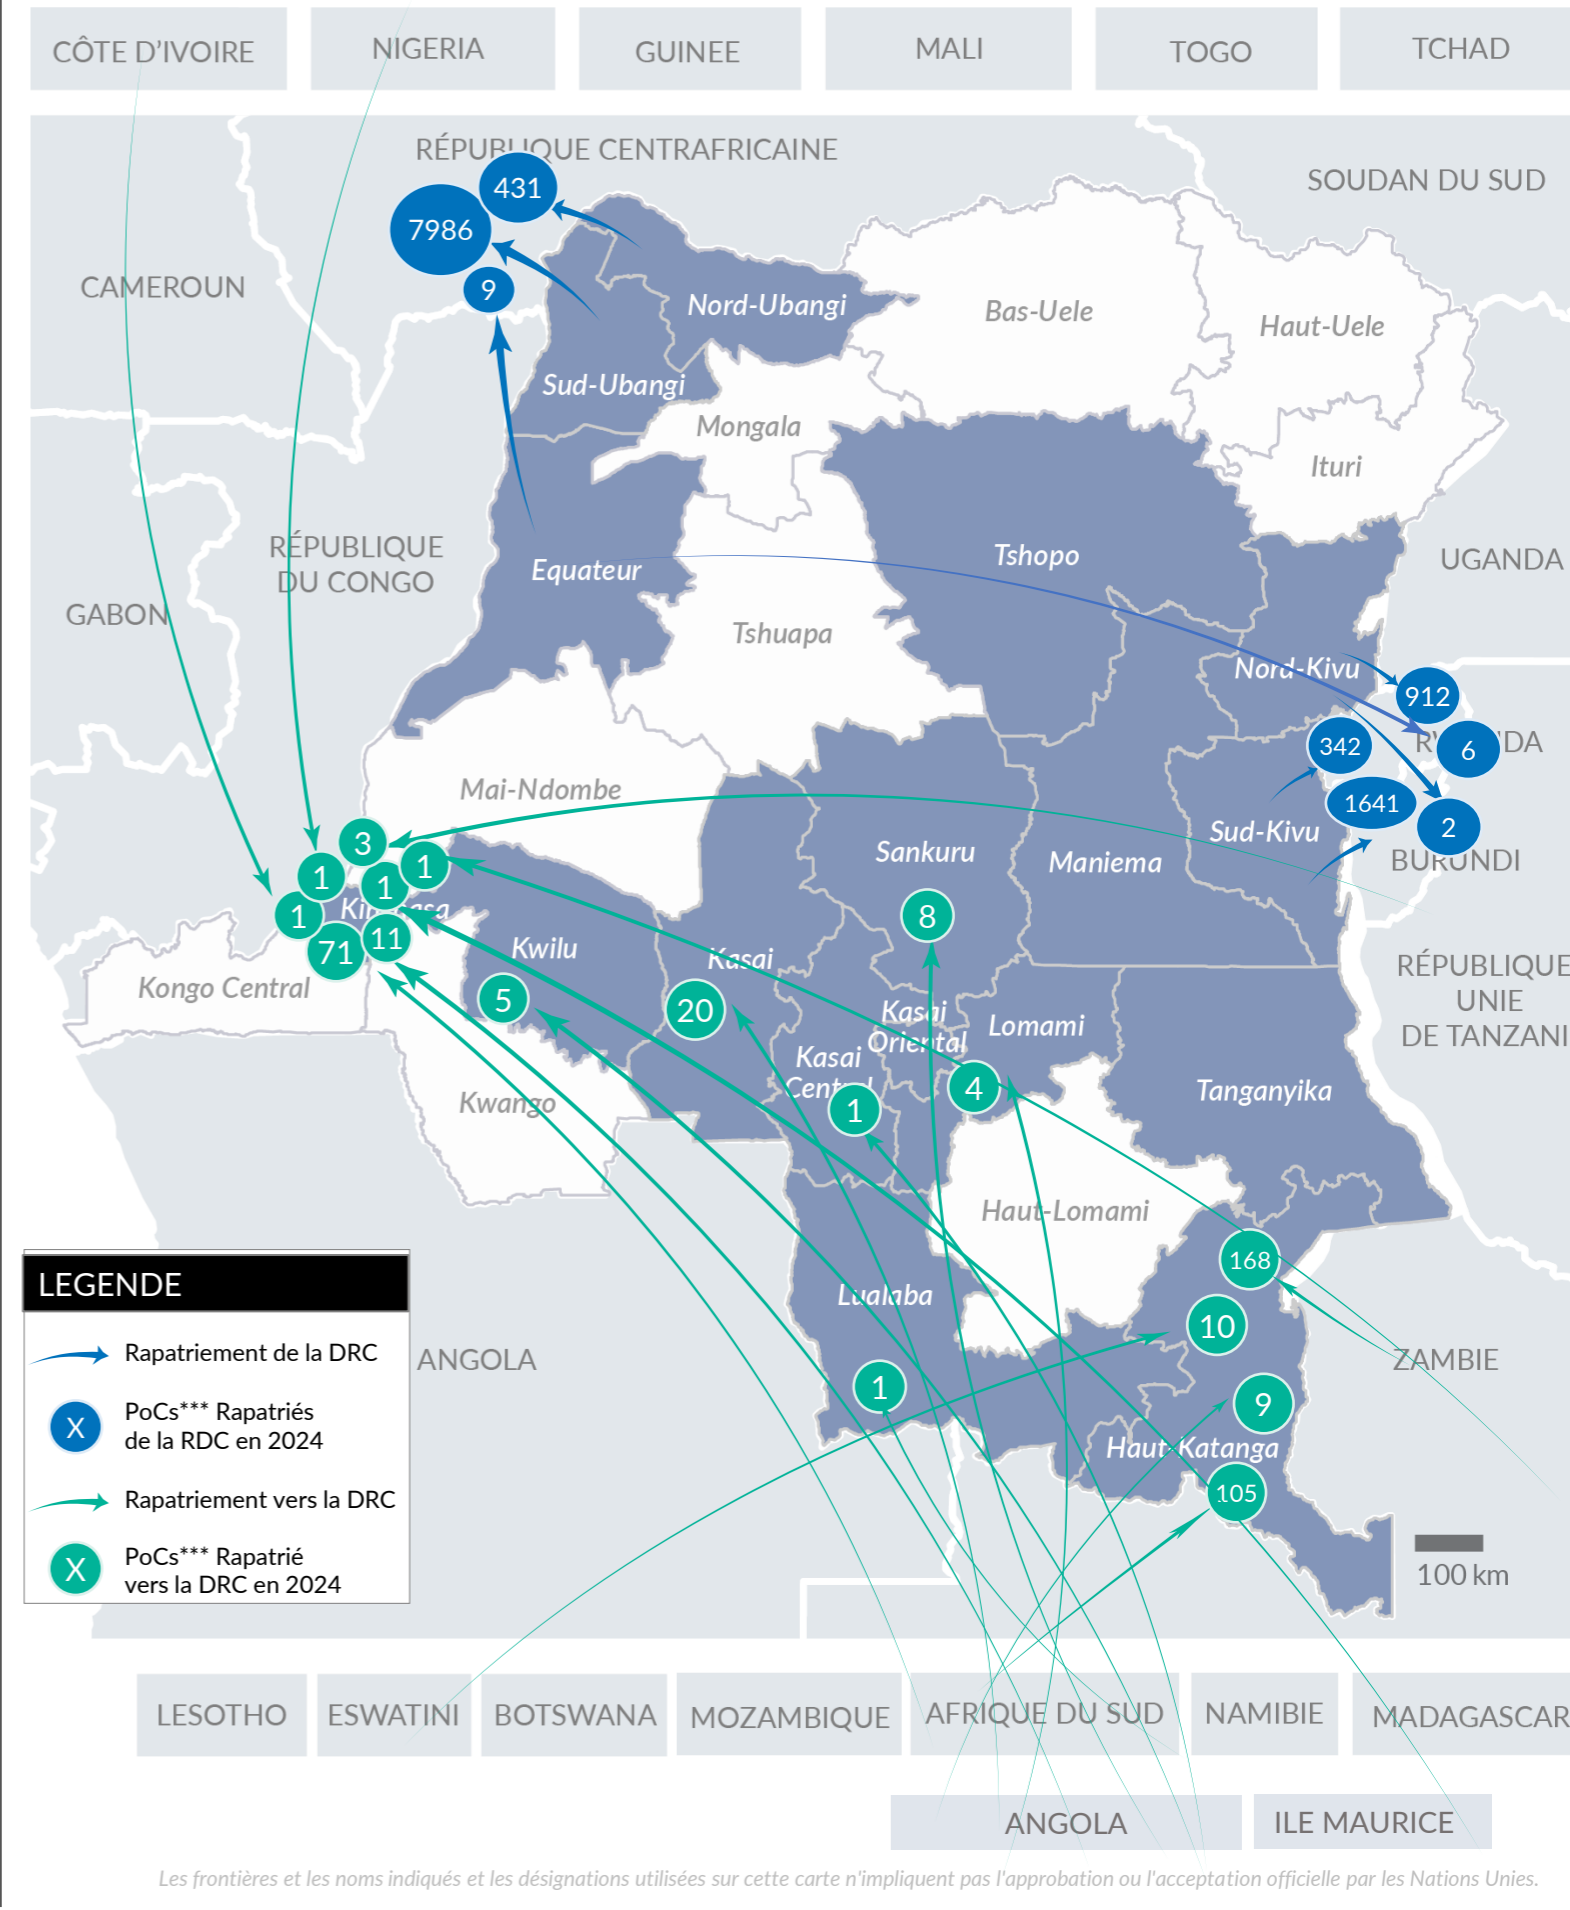

VOLREP* SORTANT

Rapatriement de la RDC (12 derniers mois)

Rapatriement de la RDC depuis 2019

PAYS	2019	2020	2021	2022	2023	2024
BURUNDI	101	1943	7296	3474	4517	1583
RCA**	3137	2061	5021	3350	2328	8420
CGO***	3	5	0	0	1	0
RWANDA	2136	922	1920	2451	1924	1326
SSD****	0	0	0	3	0	0
Total	5377	4931	14237	9278	8770	11 329

VOLREP* ENTRANT

Rapatriement vers la RDC (12 derniers mois)

Rapatriement vers la RDC depuis 2018

PRINCIPALES PROVINCES OÙ LES RAPATRIEMENTS ONT EU LIEU

*VolRep = Rapatriement volontaire, **RCA= République Centrafricaine, ***CGO= République Du Congo, ****Sud Soudan, ***PoCs = Personnes relevant du mandat du HCR, ****ID de famille non disponible pour certaines personnes
Source : UNHCR DRC Feedback : codkidrcim@unhcr.org Pour plus d'information: Prière de contacter Dr. Pierre Atchom - atchom@unhcr.org