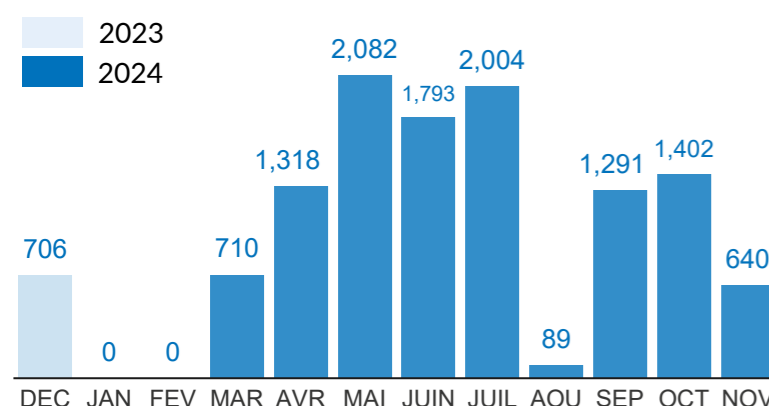

VOLREP* SORTANT

Rapatriement de la RDC (12 derniers mois)

Rapatriement de la RDC depuis 2019

PAYS	2019	2020	2021	2022	2023	2024
BURUNDI	101	1943	7296	3474	4517	1583
RCA**	3137	2061	5021	3350	2328	8420
CGO***	3	5	0	0	1	0
RWANDA	2136	922	1920	2451	1924	1326
SSD****	0	0	0	3	0	0
Total	5377	4931	14237	9278	8770	11 329

VOLREP* ENTRANT

Rapatriement vers la RDC (12 derniers mois)

Rapatriement vers la RDC depuis 2018

PRINCIPALES PROVINCES OÙ LES RAPATRIEMENTS ONT EU LIEU

*VolRep = Rapatriement volontaire, **RCA= République Centrafricaine, ***CGO= République Du Congo, ****Sud Soudan, ***PoCs = Personnes relevant du mandat du HCR, ****ID de famille non disponible pour certaines personnes
Source : UNHCR DRC Feedback : codkidrcim@unhcr.org Pour plus d'information: Prière de contacter Dr. Pierre Atchom - atchom@unhcr.org