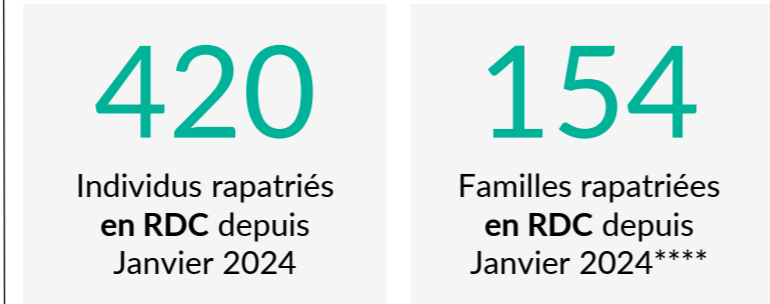

VOLREP* SORTANT

Rapatriement de la RDC (12 derniers mois)

Rapatriement de la RDC depuis 2019

PAYS	2019	2020	2021	2022	2023	2024
BURUNDI	101	1943	7296	3474	4517	1583
RCA**	3137	2061	5021	3350	2328	8420
CGO***	3	5	0	0	1	0
RWANDA	2136	922	1920	2451	1924	1326
SSD****	0	0	0	3	0	0
Total	5377	4931	14237	9278	8770	11 329

VOLREP* ENTRANT

Rapatriement vers la RDC (12 derniers mois)

Rapatriement vers la RDC depuis 2018

PRINCIPALES PROVINCES OÙ LES RAPATRIEMENTS ONT EU LIEU

*VolRep = Rapatriement volontaire, **RCA= République Centrafricaine, ***CGO= République Du Congo, ****Sud Soudan, ***PoCs = Personnes relevant du mandat du HCR, ****ID de famille non disponible pour certaines personnes
Source : UNHCR DRC Feedback : codkidrcim@unhcr.org Pour plus d'information: Prière de contacter Dr. Pierre Atchom - atchom@unhcr.org