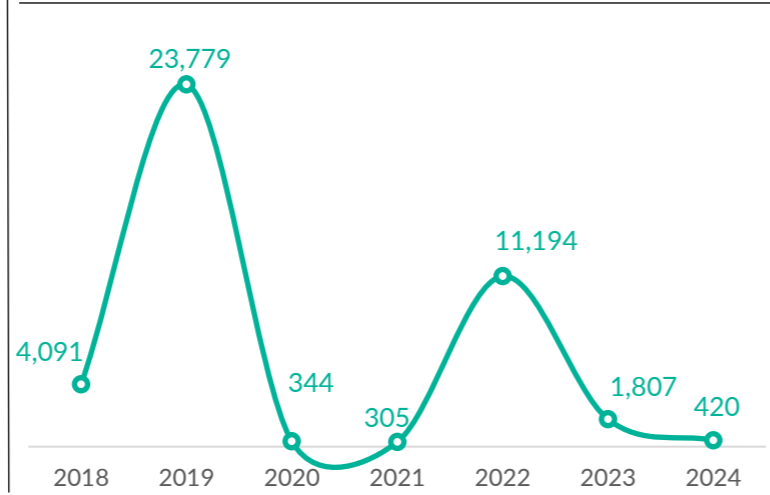

VOLREP* SORTANT

Rapatriement de la RDC (12 derniers mois)

Rapatriement de la RDC depuis 2019

PAYS	2019	2020	2021	2022	2023	2024
BURUNDI	101	1943	7296	3474	4517	1583
RCA**	3137	2061	5021	3350	2328	8420
CGO***	3	5	0	0	1	0
RWANDA	2136	922	1920	2451	1924	1326
SSD****	0	0	0	3	0	0
Total	5377	4931	14237	9278	8770	11 329

VOLREP* ENTRANT

Rapatriement vers la RDC (12 derniers mois)

Rapatriement vers la RDC depuis 2018

PRINCIPALES PROVINCES OÙ LES RAPATRIEMENTS ONT EU LIEU

*VolRep = Rapatriement volontaire, **RCA= République Centrafricaine, ***CGO= République Du Congo, ****Sud Soudan, ***PoCs = Personnes relevant du mandat du HCR, ****ID de famille non disponible pour certaines personnes
Source : UNHCR DRC Feedback : codkidrcim@unhcr.org Pour plus d'information: Prière de contacter Dr. Pierre Atchom - atchom@unhcr.org