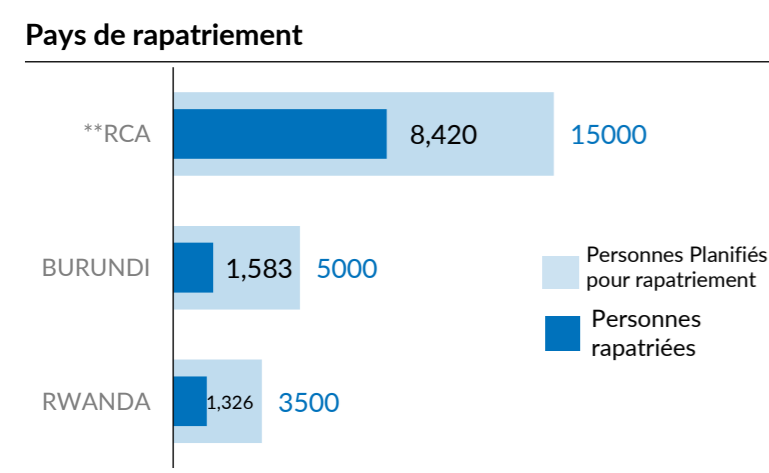

VOLREP* SORTANT

Rapatriement de la RDC (12 derniers mois)

Rapatriement de la RDC depuis 2019

PAYS	2019	2020	2021	2022	2023	2024
BURUNDI	101	1943	7296	3474	4517	1583
RCA**	3137	2061	5021	3350	2328	8420
CGO***	3	5	0	0	1	0
RWANDA	2136	922	1920	2451	1924	1326
SSD****	0	0	0	3	0	0
Total	5377	4931	14237	9278	8770	11 329

VOLREP* ENTRANT

Rapatriement vers la RDC (12 derniers mois)

Rapatriement vers la RDC depuis 2018

PRINCIPALES PROVINCES OÙ LES RAPATRIEMENTS ONT EU LIEU

*VolRep = Rapatriement volontaire, **RCA= République Centrafricaine, ***CGO= République Du Congo, ****Sud Soudan, ***PoCs = Personnes relevant du mandat du HCR, ****ID de famille non disponible pour certaines personnes
Source : UNHCR DRC Feedback : codkidrcim@unhcr.org Pour plus d'information: Prière de contacter Dr. Pierre Atchom - atchom@unhcr.org