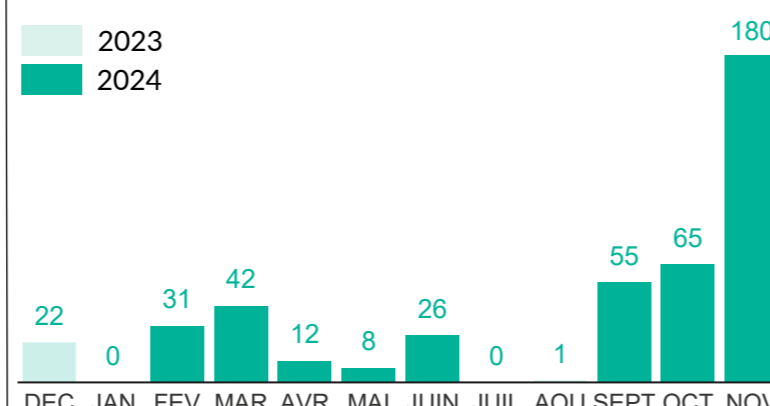

VOLREP* SORTANT

Rapatriement de la RDC (12 derniers mois)

Rapatriement de la RDC depuis 2019

PAYS	2019	2020	2021	2022	2023	2024
BURUNDI	101	1943	7296	3474	4517	1583
RCA**	3137	2061	5021	3350	2328	8420
CGO***	3	5	0	0	1	0
RWANDA	2136	922	1920	2451	1924	1326
SSD****	0	0	0	3	0	0
Total	5377	4931	14237	9278	8770	11 329

VOLREP* ENTRANT

Rapatriement vers la RDC (12 derniers mois)

Rapatriement vers la RDC depuis 2018

PRINCIPALES PROVINCES OÙ LES RAPATRIEMENTS ONT EU LIEU

*VolRep = Rapatriement volontaire, **RCA= République Centrafricaine, ***CGO= République Du Congo, ****Sud Soudan, ***PoCs = Personnes relevant du mandat du HCR, ****ID de famille non disponible pour certaines personnes
Source : UNHCR DRC Feedback : codkidrcim@unhcr.org Pour plus d'information: Prière de contacter Dr. Pierre Atchom - atchom@unhcr.org