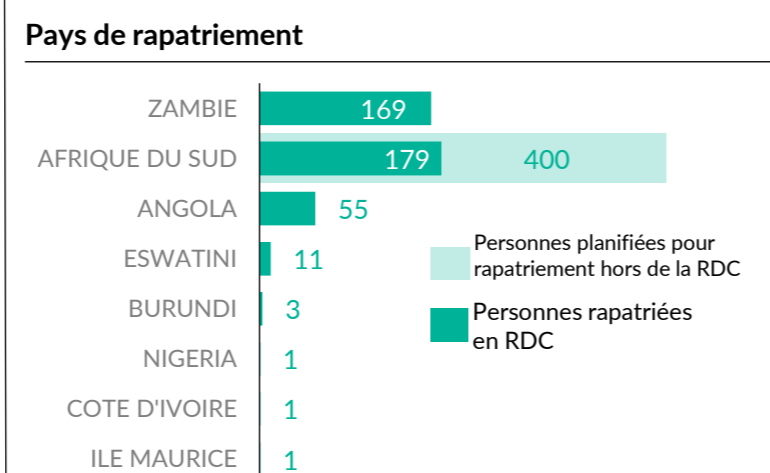

VOLREP* SORTANT

Rapatriement de la RDC (12 derniers mois)

Rapatriement de la RDC depuis 2019

PAYS	2019	2020	2021	2022	2023	2024
BURUNDI	101	1943	7296	3474	4517	1583
RCA**	3137	2061	5021	3350	2328	8420
CGO***	3	5	0	0	1	0
RWANDA	2136	922	1920	2451	1924	1326
SSD****	0	0	0	3	0	0
Total	5377	4931	14237	9278	8770	11 329

VOLREP* ENTRANT

Rapatriement vers la RDC (12 derniers mois)

Rapatriement vers la RDC depuis 2018

PRINCIPALES PROVINCES OÙ LES RAPATRIEMENTS ONT EU LIEU

*VolRep = Rapatriement volontaire, **RCA= République Centrafricaine, ***CGO= République Du Congo, ****Sud Soudan, ***PoCs = Personnes relevant du mandat du HCR, ****ID de famille non disponible pour certaines personnes
Source : UNHCR DRC Feedback : codkidrcim@unhcr.org Pour plus d'information: Prière de contacter Dr. Pierre Atchom - atchom@unhcr.org