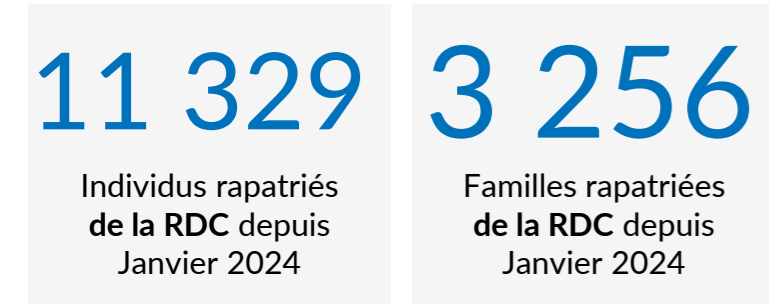

VOLREP* SORTANT

Rapatriement de la RDC (12 derniers mois)

Rapatriement de la RDC depuis 2019

PAYS	2019	2020	2021	2022	2023	2024
BURUNDI	101	1943	7296	3474	4517	1583
RCA**	3137	2061	5021	3350	2328	8420
CGO***	3	5	0	0	1	0
RWANDA	2136	922	1920	2451	1924	1326
SSD****	0	0	0	3	0	0
Total	5377	4931	14237	9278	8770	11 329

VOLREP* ENTRANT

Rapatriement vers la RDC (12 derniers mois)

Rapatriement vers la RDC depuis 2018

PRINCIPALES PROVINCES OÙ LES RAPATRIEMENTS ONT EU LIEU

*VolRep = Rapatriement volontaire, **RCA= République Centrafricaine, ***CGO= République Du Congo, ****Sud Soudan, ***PoCs = Personnes relevant du mandat du HCR, ****ID de famille non disponible pour certaines personnes
Source : UNHCR DRC Feedback : codkidrcim@unhcr.org Pour plus d'information: Prière de contacter Dr. Pierre Atchom - atchom@unhcr.org