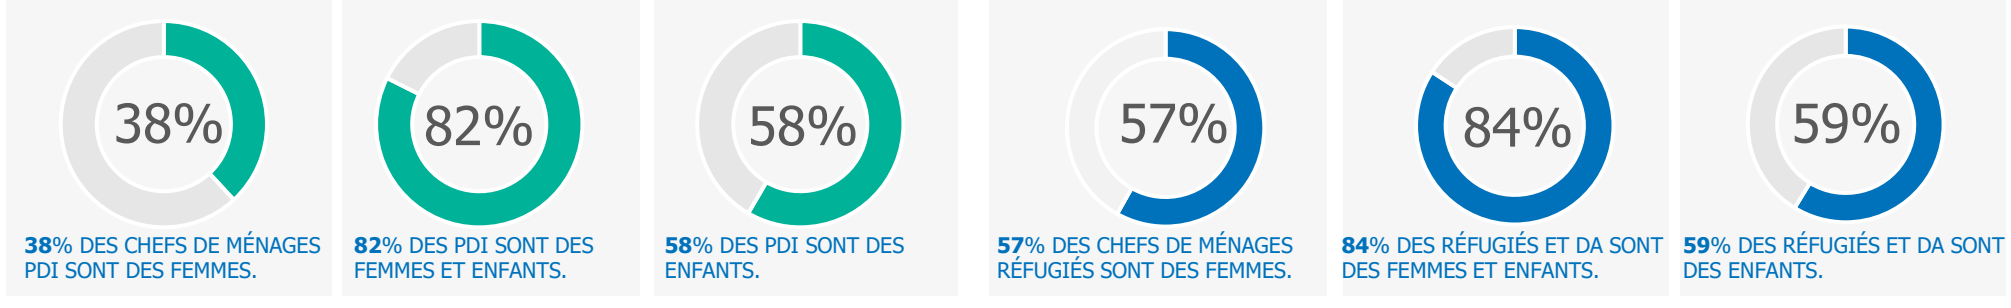

Les noms et les limites utilisés sur cette carte n'impliquent aucune acceptation ou reconnaissance officielle du HCR.

CHIFFRES CLÉS