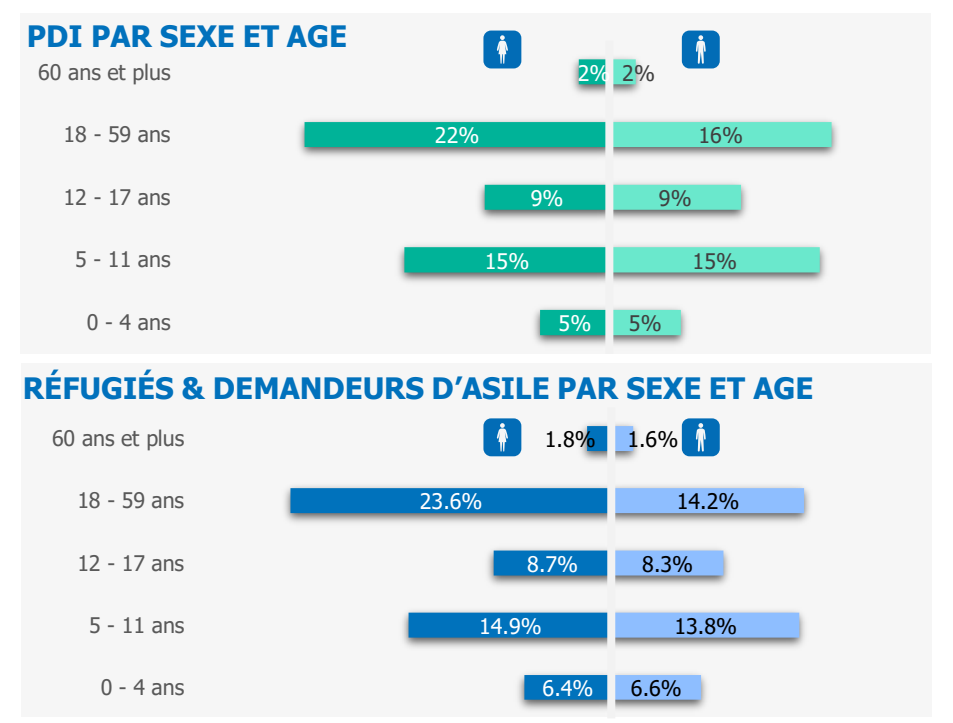

PDI ET RÉFUGIÉS & DEMANDEURS D'ASILE PAR RÉGION

RÉGION	PERSONNES DÉPLACÉES INTERNES			RÉFUGIÉS		
	Fév-23	Mar-23	Ecart	Oct-24	Nov-24	Ecart
Boucle du Mouhoun	118,486	133,994	15,508 ↑	379	379	-
Cascades	24,567	27,485	2,918 ↑	54	54	-
Centre	59,822	59,822	-	4,609	4,631	22 ↑
Centre-Est	63,170	66,192	3,022 ↑	-	-	-
Centre-Nord	488,840	493,954	5,114 ↑	-	-	-
Centre-Ouest	70,095	55,556	-14,539 ↓	1	1	-
Centre-Sud	10,247	9,984	-263 ↓	-	-	-
Est	214,889	219,719	4,830 ↑	733	733	-
Hauts-Bassins	72,708	86,160	13,452 ↑	3,578	4,281	703 ↑
Nord	254,689	256,060	1,371 ↑	3,269	3,289	20 ↑
Plateau Central	47,973	55,443	7,470 ↑	7	7	-
Sahel	499,972	501,961	1,989 ↑	28,061	28,056	-5 ↓
Sud-Ouest	73,669	96,204	22,535 ↑	210	210	-
TOTAL	1,999,127	2,062,534	63,407 ↑	40,901	41,641	387 ↑