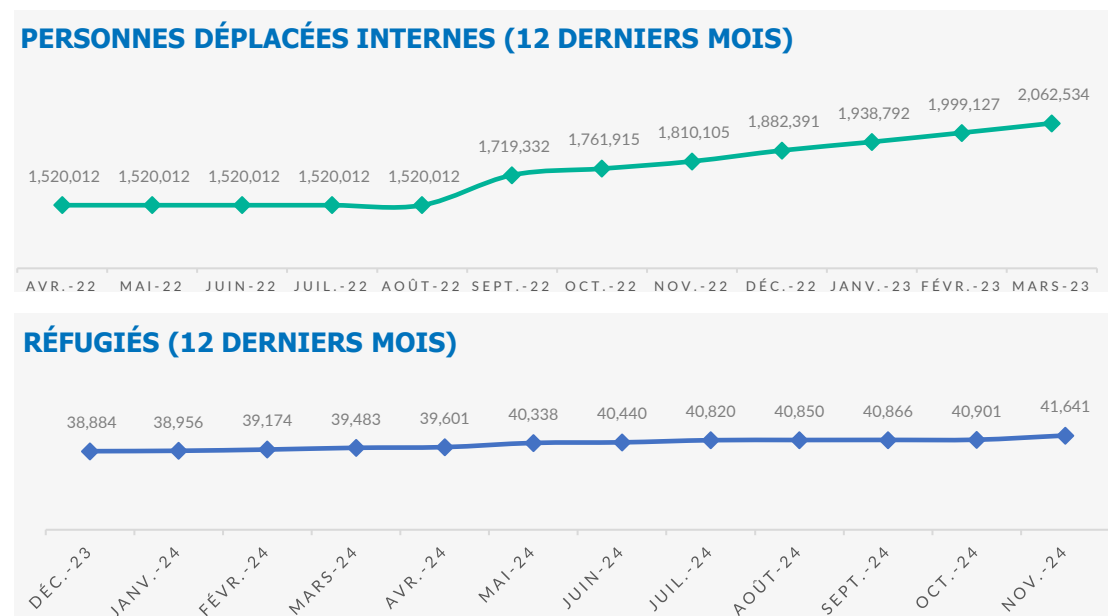

Les mouvements de population sont continus et se poursuivent tous les mois depuis le début de l'année, notamment dans les régions Centre-Nord, Est, Nord, et Sahel. Le nombre de PDI est passé de 1 999 127 à 2 062 534 entre le 28 février 2023 et le 31 mars 2023, soit une augmentation de 3.17%.

Le HCR continue à apporter protection et assistance à plus de 40 000 réfugiés et demandeurs d'asile, en quasi-totalité des Maliens dont 74% vivent parmi les communautés hôtes dans la région du Sahel, en collaboration avec le Gouvernement Burkinabè qui continue à généreusement accueillir les réfugiés.

Les noms et les limites utilisés sur cette carte n'impliquent aucune acceptation ou reconnaissance officielle du HCR.

CHIFFRES CLÉS

PDI ET RÉFUGIÉS & DEMANDEURS D'ASILE PAR RÉGION

RÉGION	PERSONNES DÉPLACÉES INTERNES			RÉFUGIÉS		
	Fév-23	Mar-23	Ecart	Oct-24	Nov-24	Ecart
Boucle du Mouhoun	118,486	133,994	15,508 ↑	379	379	-
Cascades	24,567	27,485	2,918 ↑	54	54	-
Centre	59,822	59,822	-	4,609	4,631	22 ↑
Centre-Est	63,170	66,192	3,022 ↑	-	-	-
Centre-Nord	488,840	493,954	5,114 ↑	-	-	-
Centre-Ouest	70,095	55,556	-14,539 ↓	1	1	-
Centre-Sud	10,247	9,984	-263 ↓	-	-	-
Est	214,889	219,719	4,830 ↑	733	733	-
Hauts-Bassins	72,708	86,160	13,452 ↑	3,578	4,281	703 ↑
Nord	254,689	256,060	1,371 ↑	3,269	3,289	20 ↑
Plateau Central	47,973	55,443	7,470 ↑	7	7	-
Sahel	499,972	501,961	1,989 ↑	28,061	28,056	-5 ↓
Sud-Ouest	73,669	96,204	22,535 ↑	210	210	-
TOTAL	1,999,127	2,062,534	63,407 ↑	40,901	41,641	387 ↑

ÉVOLUTION MENSUELLE DES PoC

PRINCIPALES LOCALITÉS D'ORIGINE