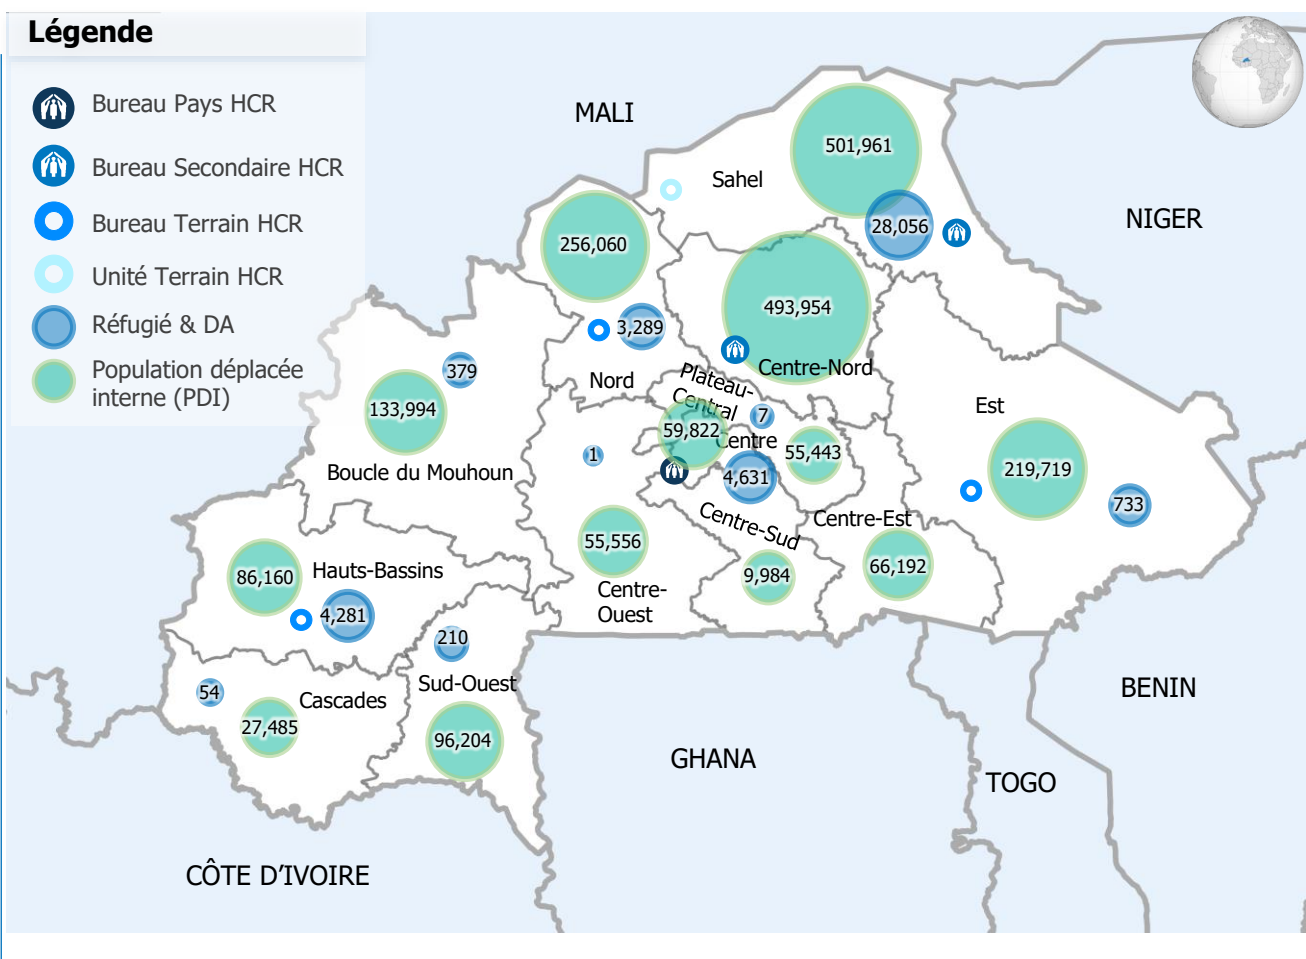

STATISTIQUES DES POPULATIONS EN DÉPLACEMENT FORCÉ

PDI
→ 2,062,534
Dernière date de publication : 31 mars 2023

Réfugiés & Demandeurs d'asile (DA)
→ 41,641
Dernière date de publication : 30 novembre 2024

CONTEXTE OPERATIONNELLE

Le contexte humanitaire au Burkina Faso reste toujours affecté par une dégradation continue de la situation sécuritaire entraînant des déplacements massifs de population. Selon le plan de réponse humanitaire – HRP 2024, 6.3 millions de personnes ont besoin d'aide humanitaire.

Les mouvements de population sont continus et se poursuivent tous les mois depuis le début de l'année, notamment dans les régions Centre-Nord, Est, Nord, et Sahel. Le nombre de PDI est passé de 1 999 127 à 2 062 534 entre le 28 février 2023 et le 31 mars 2023, soit une augmentation de 3.17%.

ÉVOLUTION MENSUELLE DES PoC

PRINCIPALES LOCALITÉS D'ORIGINE